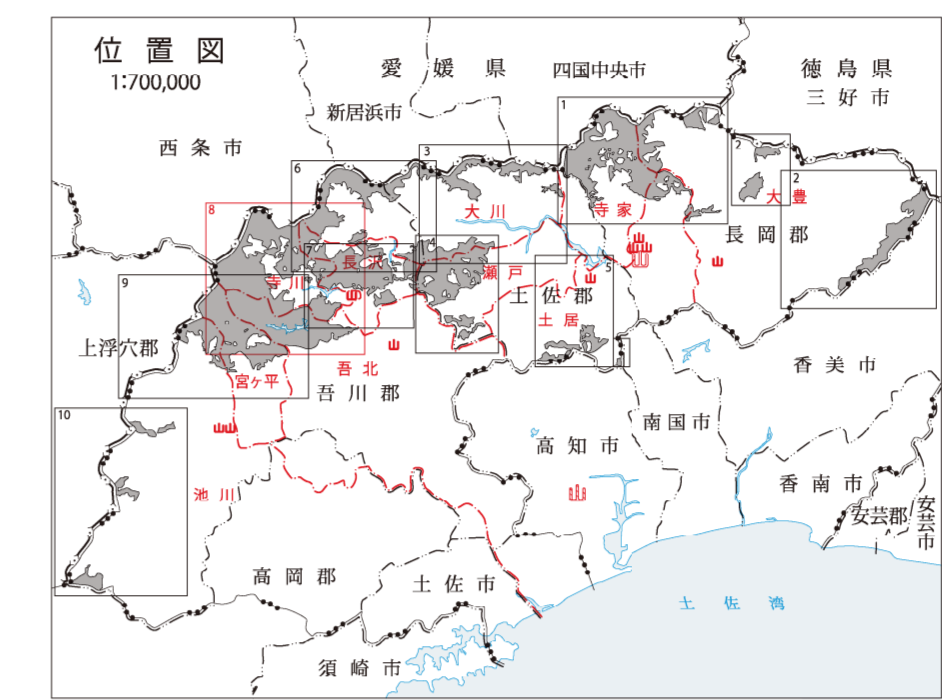

嶺北仁淀森林計画区  
第六次国有林野施業実施計画図  
嶺北森林管理署  
10葉の内 8  
令和5年度樹立

凡例

1	国有林野施業実施計画区	11	国有林野施業実施計画区
2	国有林野施業実施計画区	12	国有林野施業実施計画区
3	国有林野施業実施計画区	13	国有林野施業実施計画区
4	国有林野施業実施計画区	14	国有林野施業実施計画区
5	国有林野施業実施計画区	15	国有林野施業実施計画区
6	国有林野施業実施計画区	16	国有林野施業実施計画区
7	国有林野施業実施計画区	17	国有林野施業実施計画区
8	国有林野施業実施計画区	18	国有林野施業実施計画区
9	国有林野施業実施計画区	19	国有林野施業実施計画区
10	国有林野施業実施計画区	20	国有林野施業実施計画区