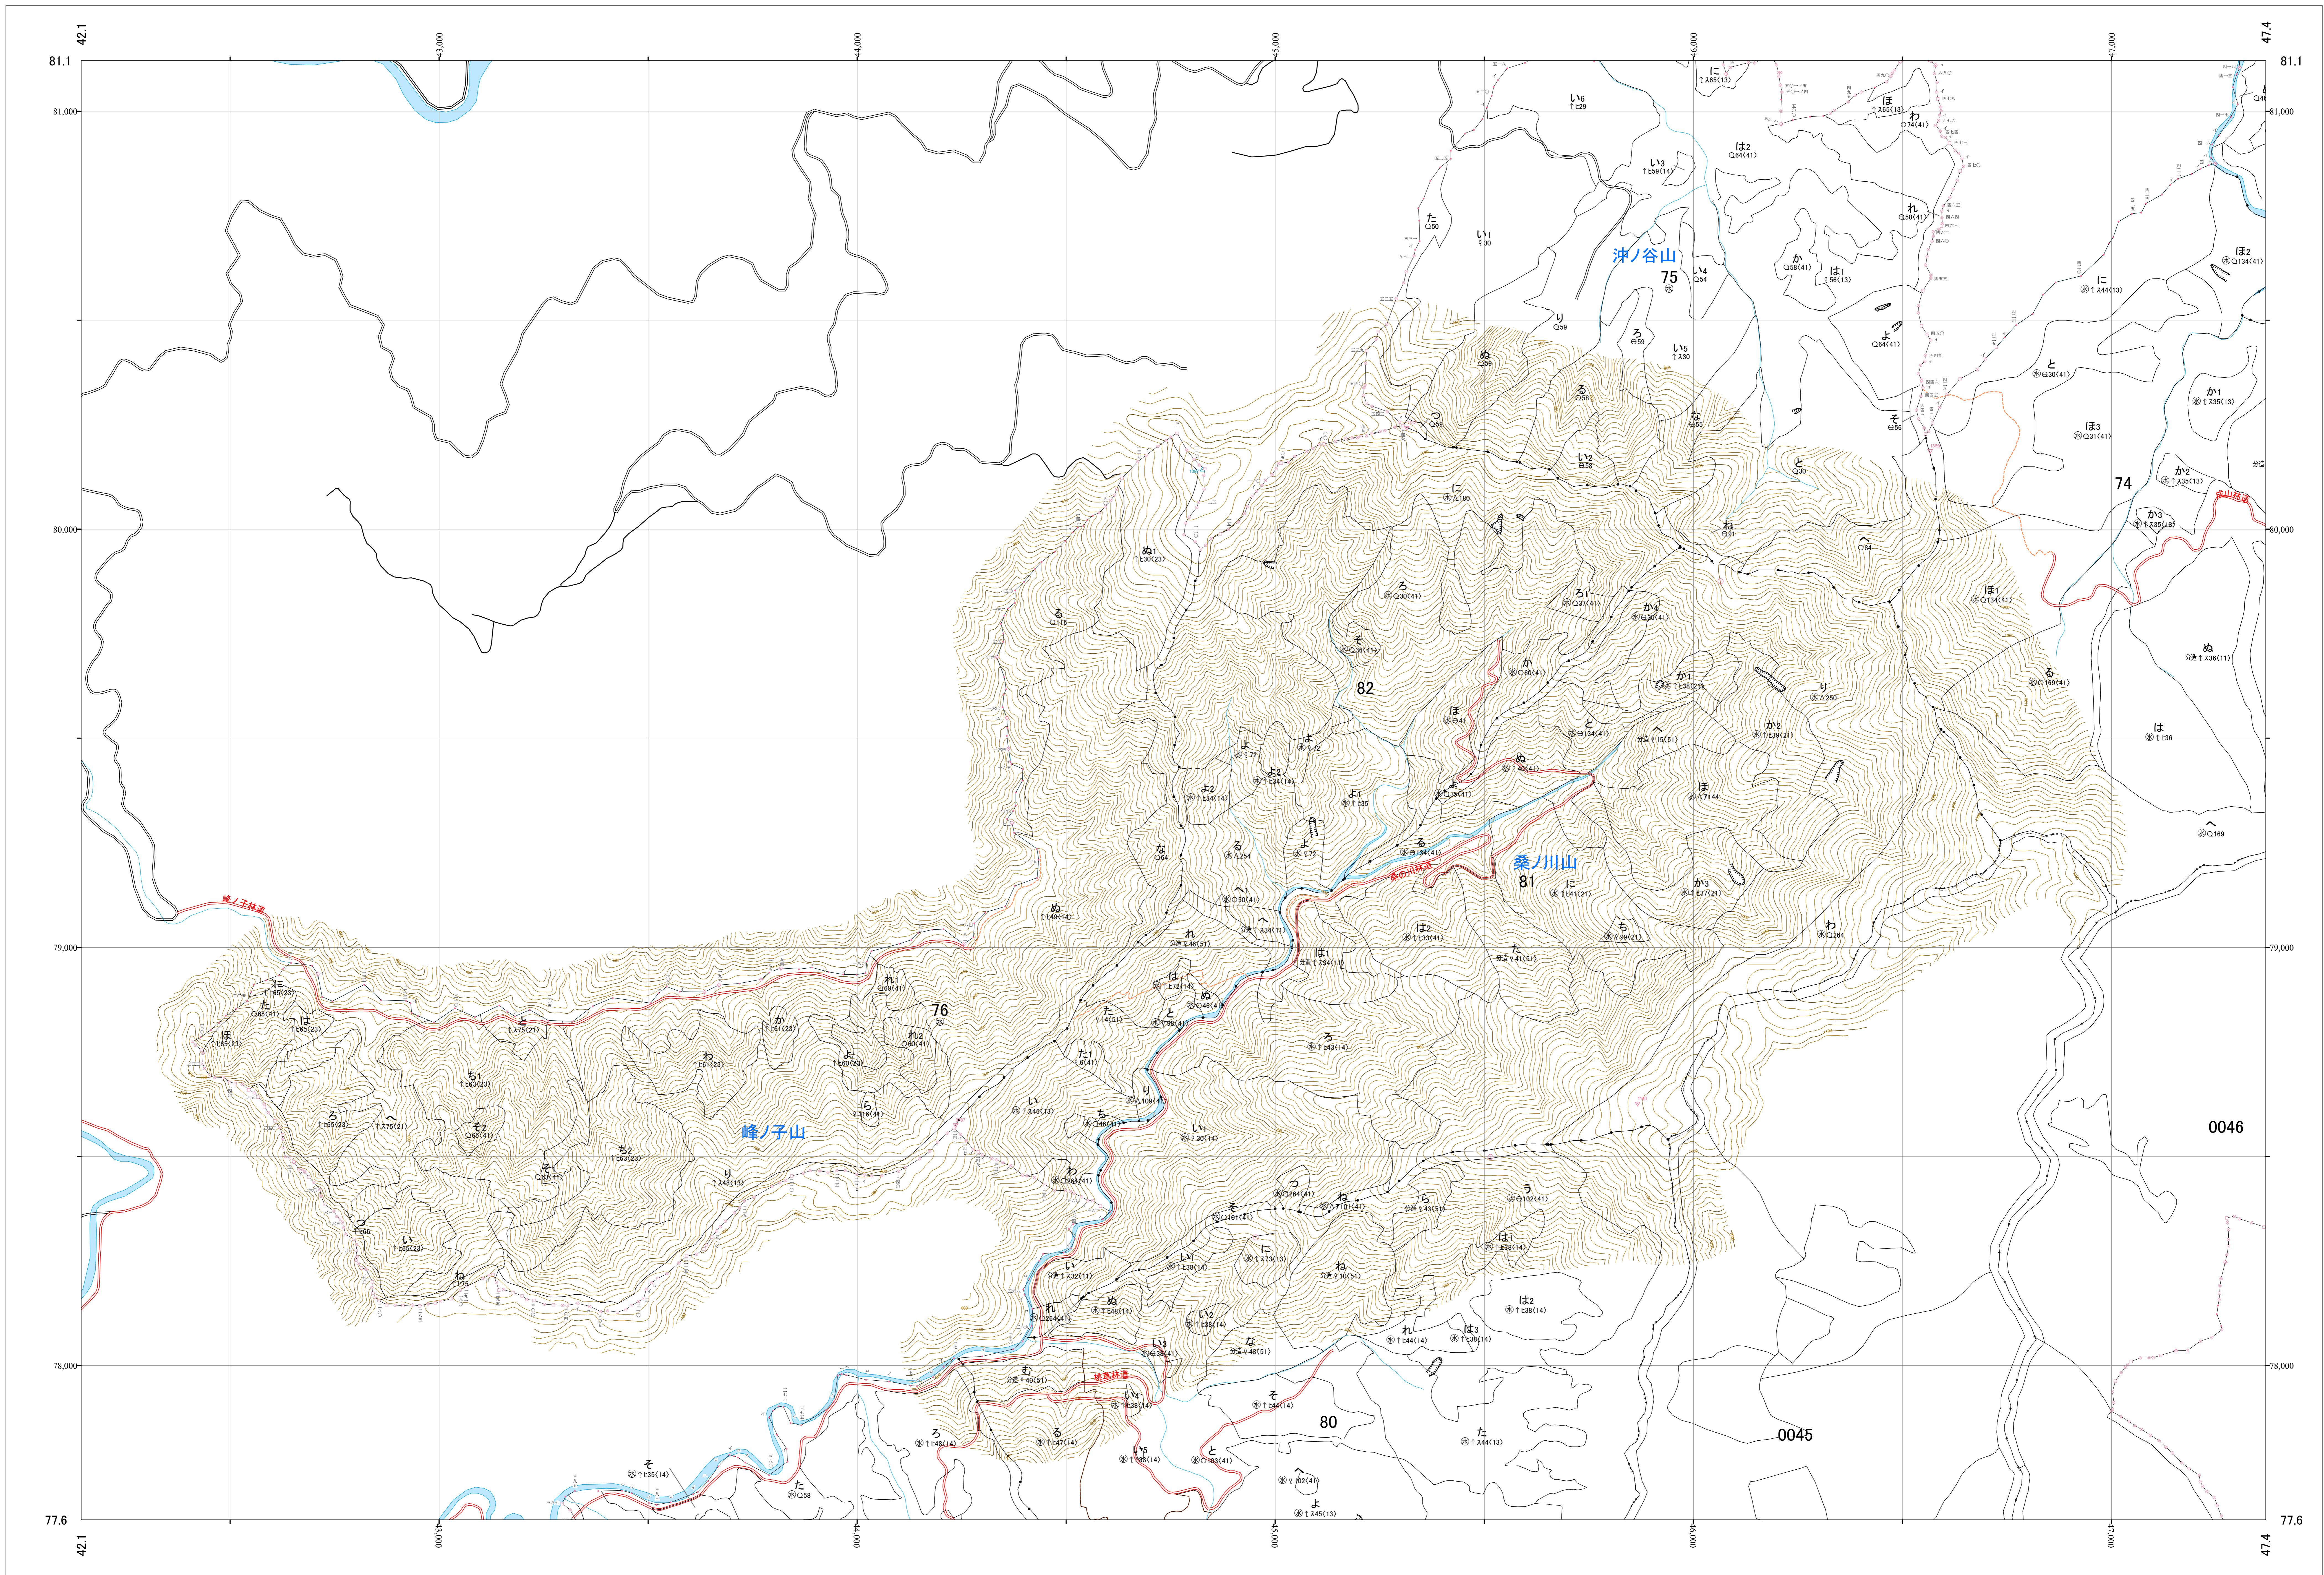

四国森林管理局 高知森林計画区
高知中部森林管理署 大柘 基本図 21 (全24)

第四公共座標

大柘 21

林班番号: 0076-0081~0082
令和六年度 第七次樹立

林班番号: 0076-0081~0082

大柘 21

四国森林管理局 高知中部森林管理署

「この地図は、建設省国土地理院長の承認を得て、同院所管の測量成果を使用して調製したものである。(承認番号 昭42. 第8121号)」
第三者がさらに複製する場合には、国土地理院長の承認を得なければならない。