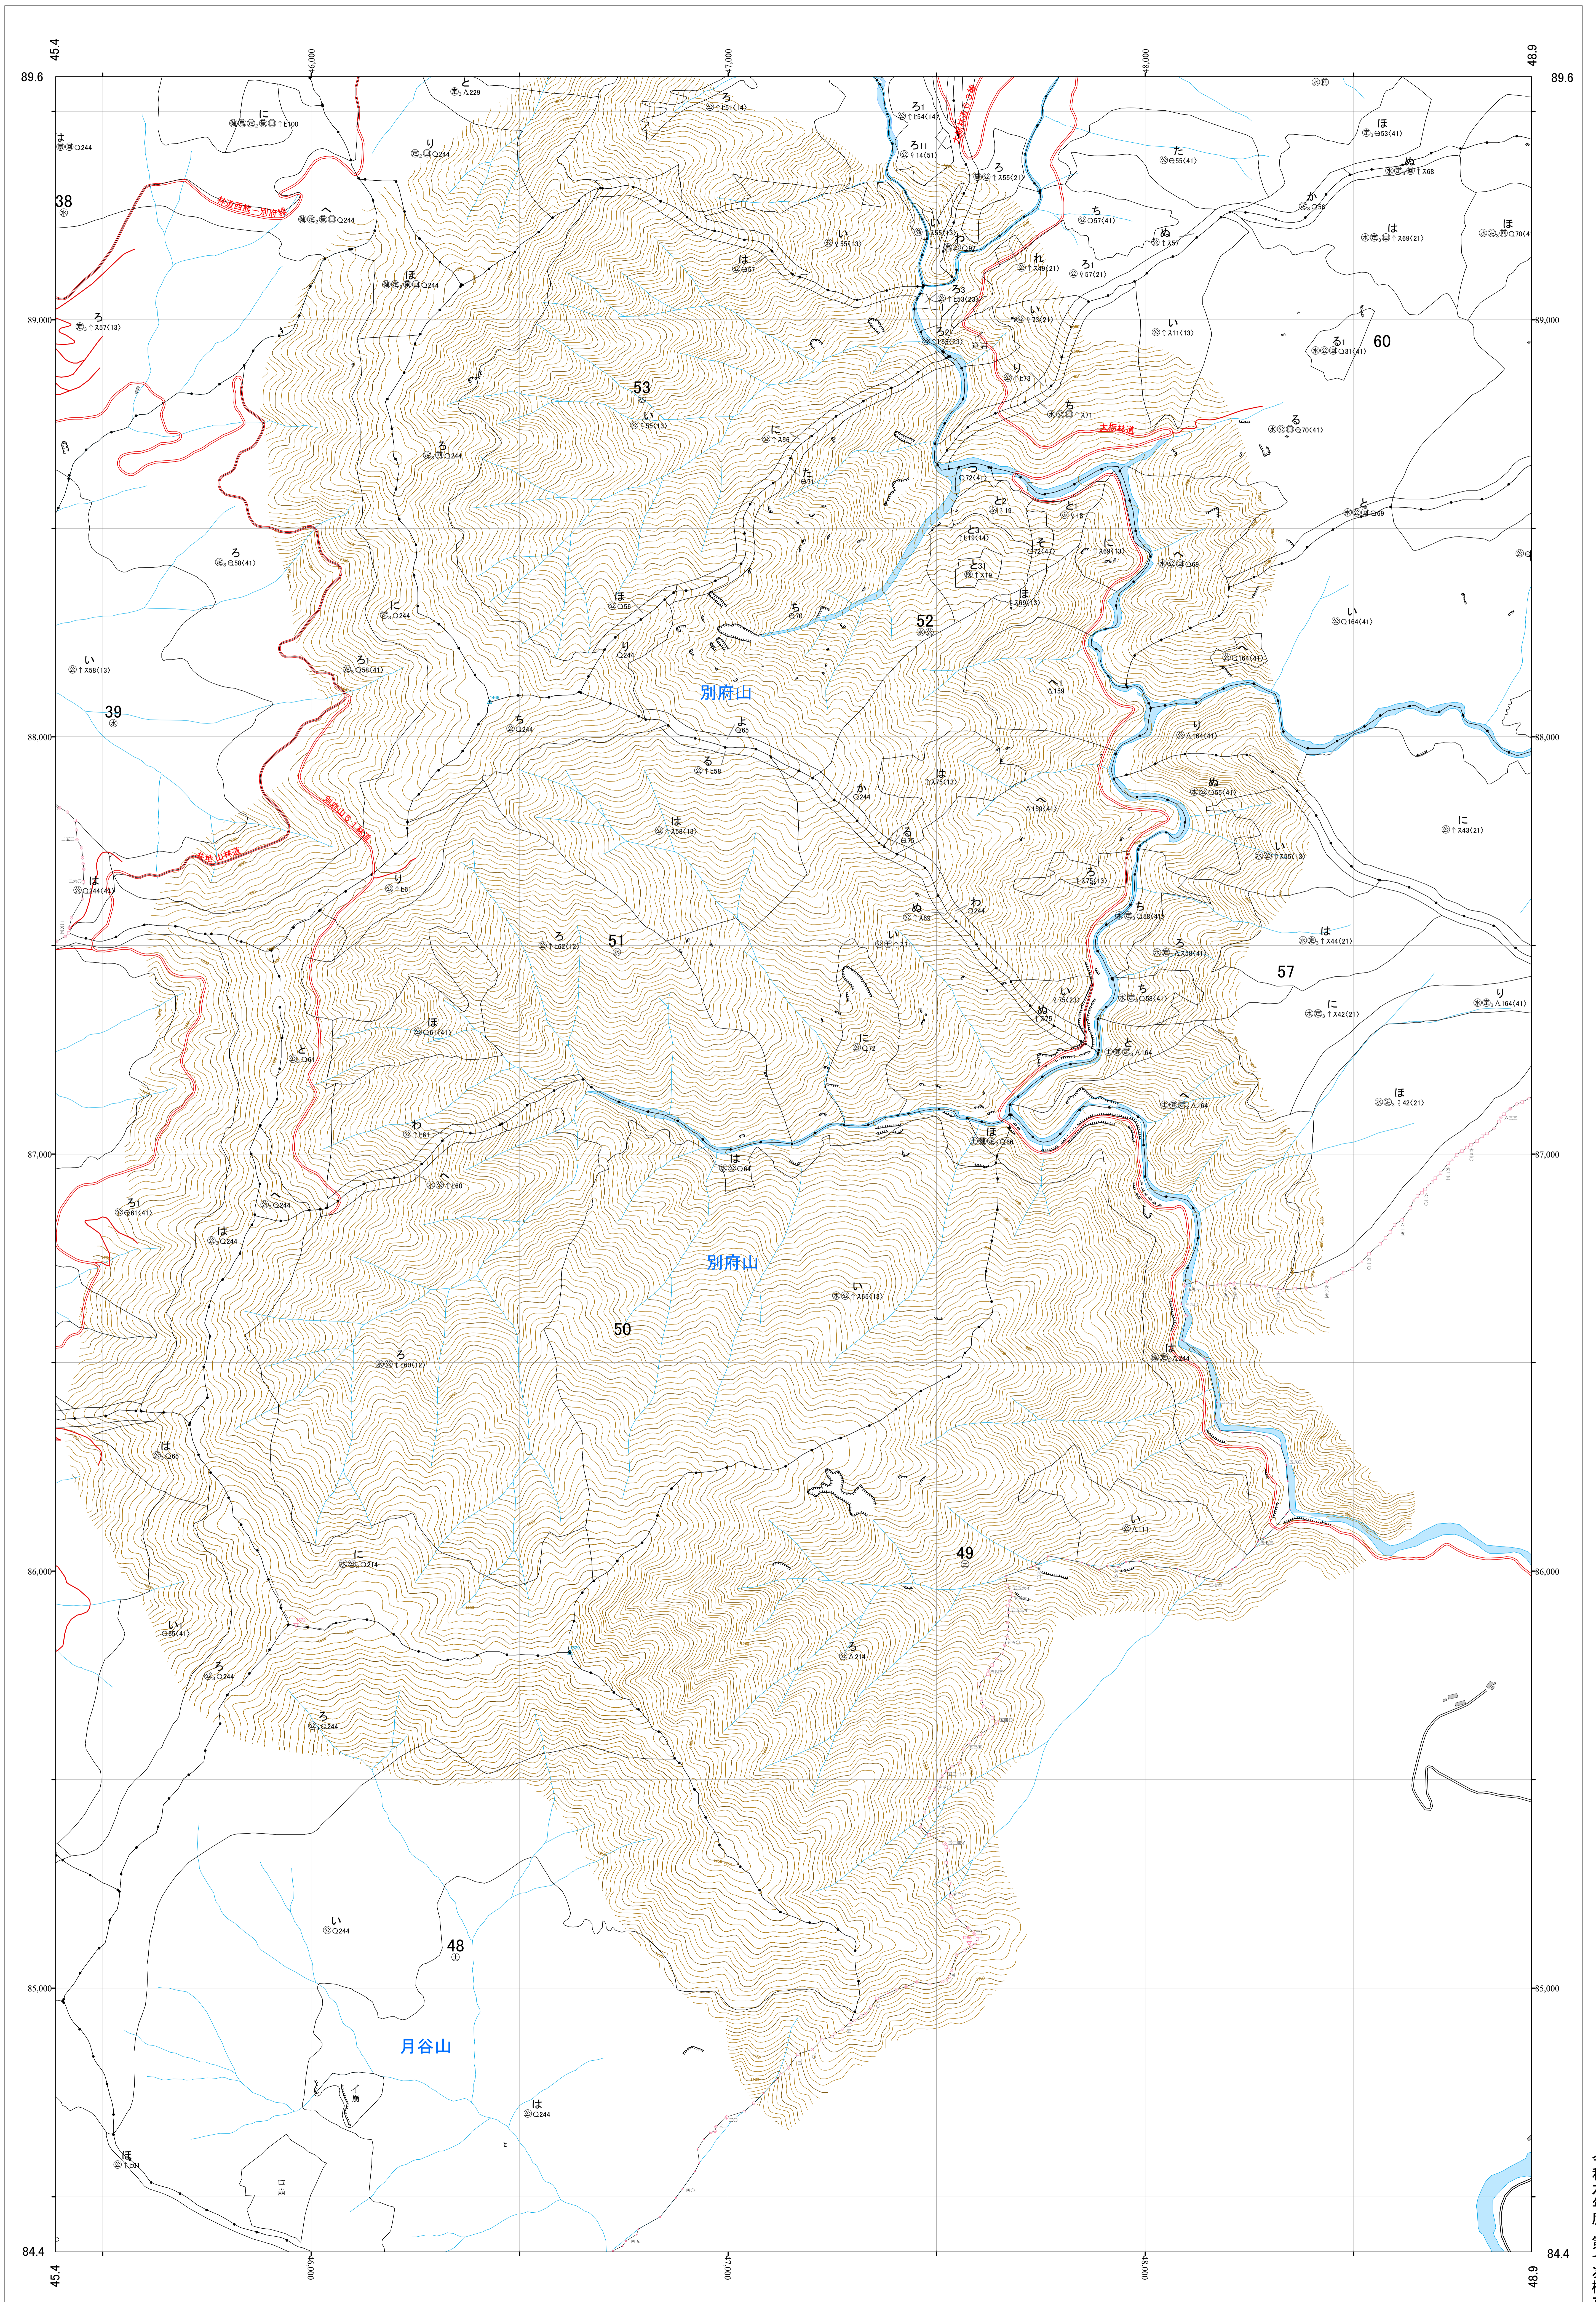

四国森林管理局 高知森林計画区
高知中部森林管理署 大柵 基本図 14 (全24)

第四公共座標

7.61

大柵 14

林班番号: 0049~0053

「この地図は、建設省国土院の測量成果を使用し、同院の承認を得て、同院の測量成果に基づき、同院の承認を得たものである。承認番号 昭42. 第8121号」林班番号: 0049~0053

令和六年度 第七次樹立

1:5,000

0 100 200 300 400 500 1,000m

大柵 14

四国森林管理局 高知中部森林管理署