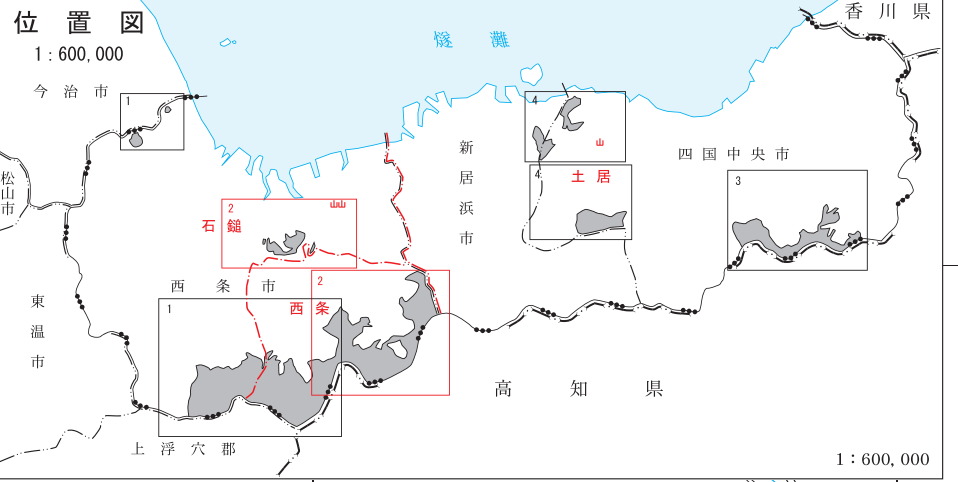

東予森林計画区
第七次国有林野施業実施計画図
愛媛森林管理署

4葉の内2
令和6年度樹立

重信・肱川広域流域
東予森林計画区

重信・肱川広域流域
東予森林計画区

凡例	
①	重信・肱川広域流域
②	東予森林計画区
③	第七次国有林野施業実施計画
④	森林管理計画
⑤	森林管理計画
⑥	森林管理計画
⑦	森林管理計画
⑧	森林管理計画
⑨	森林管理計画
⑩	森林管理計画
⑪	森林管理計画
⑫	森林管理計画
⑬	森林管理計画
⑭	森林管理計画
⑮	森林管理計画
⑯	森林管理計画
⑰	森林管理計画
⑱	森林管理計画
⑲	森林管理計画
⑳	森林管理計画
㉑	森林管理計画
㉒	森林管理計画
㉓	森林管理計画
㉔	森林管理計画
㉕	森林管理計画
㉖	森林管理計画
㉗	森林管理計画
㉘	森林管理計画
㉙	森林管理計画
㉚	森林管理計画
㉛	森林管理計画
㉜	森林管理計画
㉝	森林管理計画
㉞	森林管理計画
㉟	森林管理計画
㊱	森林管理計画
㊲	森林管理計画
㊳	森林管理計画
㊴	森林管理計画
㊵	森林管理計画
㊶	森林管理計画
㊷	森林管理計画
㊸	森林管理計画
㊹	森林管理計画
㊺	森林管理計画
㊻	森林管理計画
㊼	森林管理計画
㊽	森林管理計画
㊾	森林管理計画
㊿	森林管理計画

凡例	
①	重信・肱川広域流域
②	東予森林計画区
③	第七次国有林野施業実施計画
④	森林管理計画
⑤	森林管理計画
⑥	森林管理計画
⑦	森林管理計画
⑧	森林管理計画
⑨	森林管理計画
⑩	森林管理計画
⑪	森林管理計画
⑫	森林管理計画
⑬	森林管理計画
⑭	森林管理計画
⑮	森林管理計画
⑯	森林管理計画
⑰	森林管理計画
⑱	森林管理計画
⑲	森林管理計画
⑳	森林管理計画
㉑	森林管理計画
㉒	森林管理計画
㉓	森林管理計画
㉔	森林管理計画
㉕	森林管理計画
㉖	森林管理計画
㉗	森林管理計画
㉘	森林管理計画
㉙	森林管理計画
㉚	森林管理計画
㉛	森林管理計画
㉜	森林管理計画
㉝	森林管理計画
㉞	森林管理計画
㉟	森林管理計画
㊱	森林管理計画
㊲	森林管理計画
㊳	森林管理計画
㊴	森林管理計画
㊵	森林管理計画
㊶	森林管理計画
㊷	森林管理計画
㊸	森林管理計画
㊹	森林管理計画
㊺	森林管理計画
㊻	森林管理計画
㊼	森林管理計画
㊽	森林管理計画
㊾	森林管理計画
㊿	森林管理計画