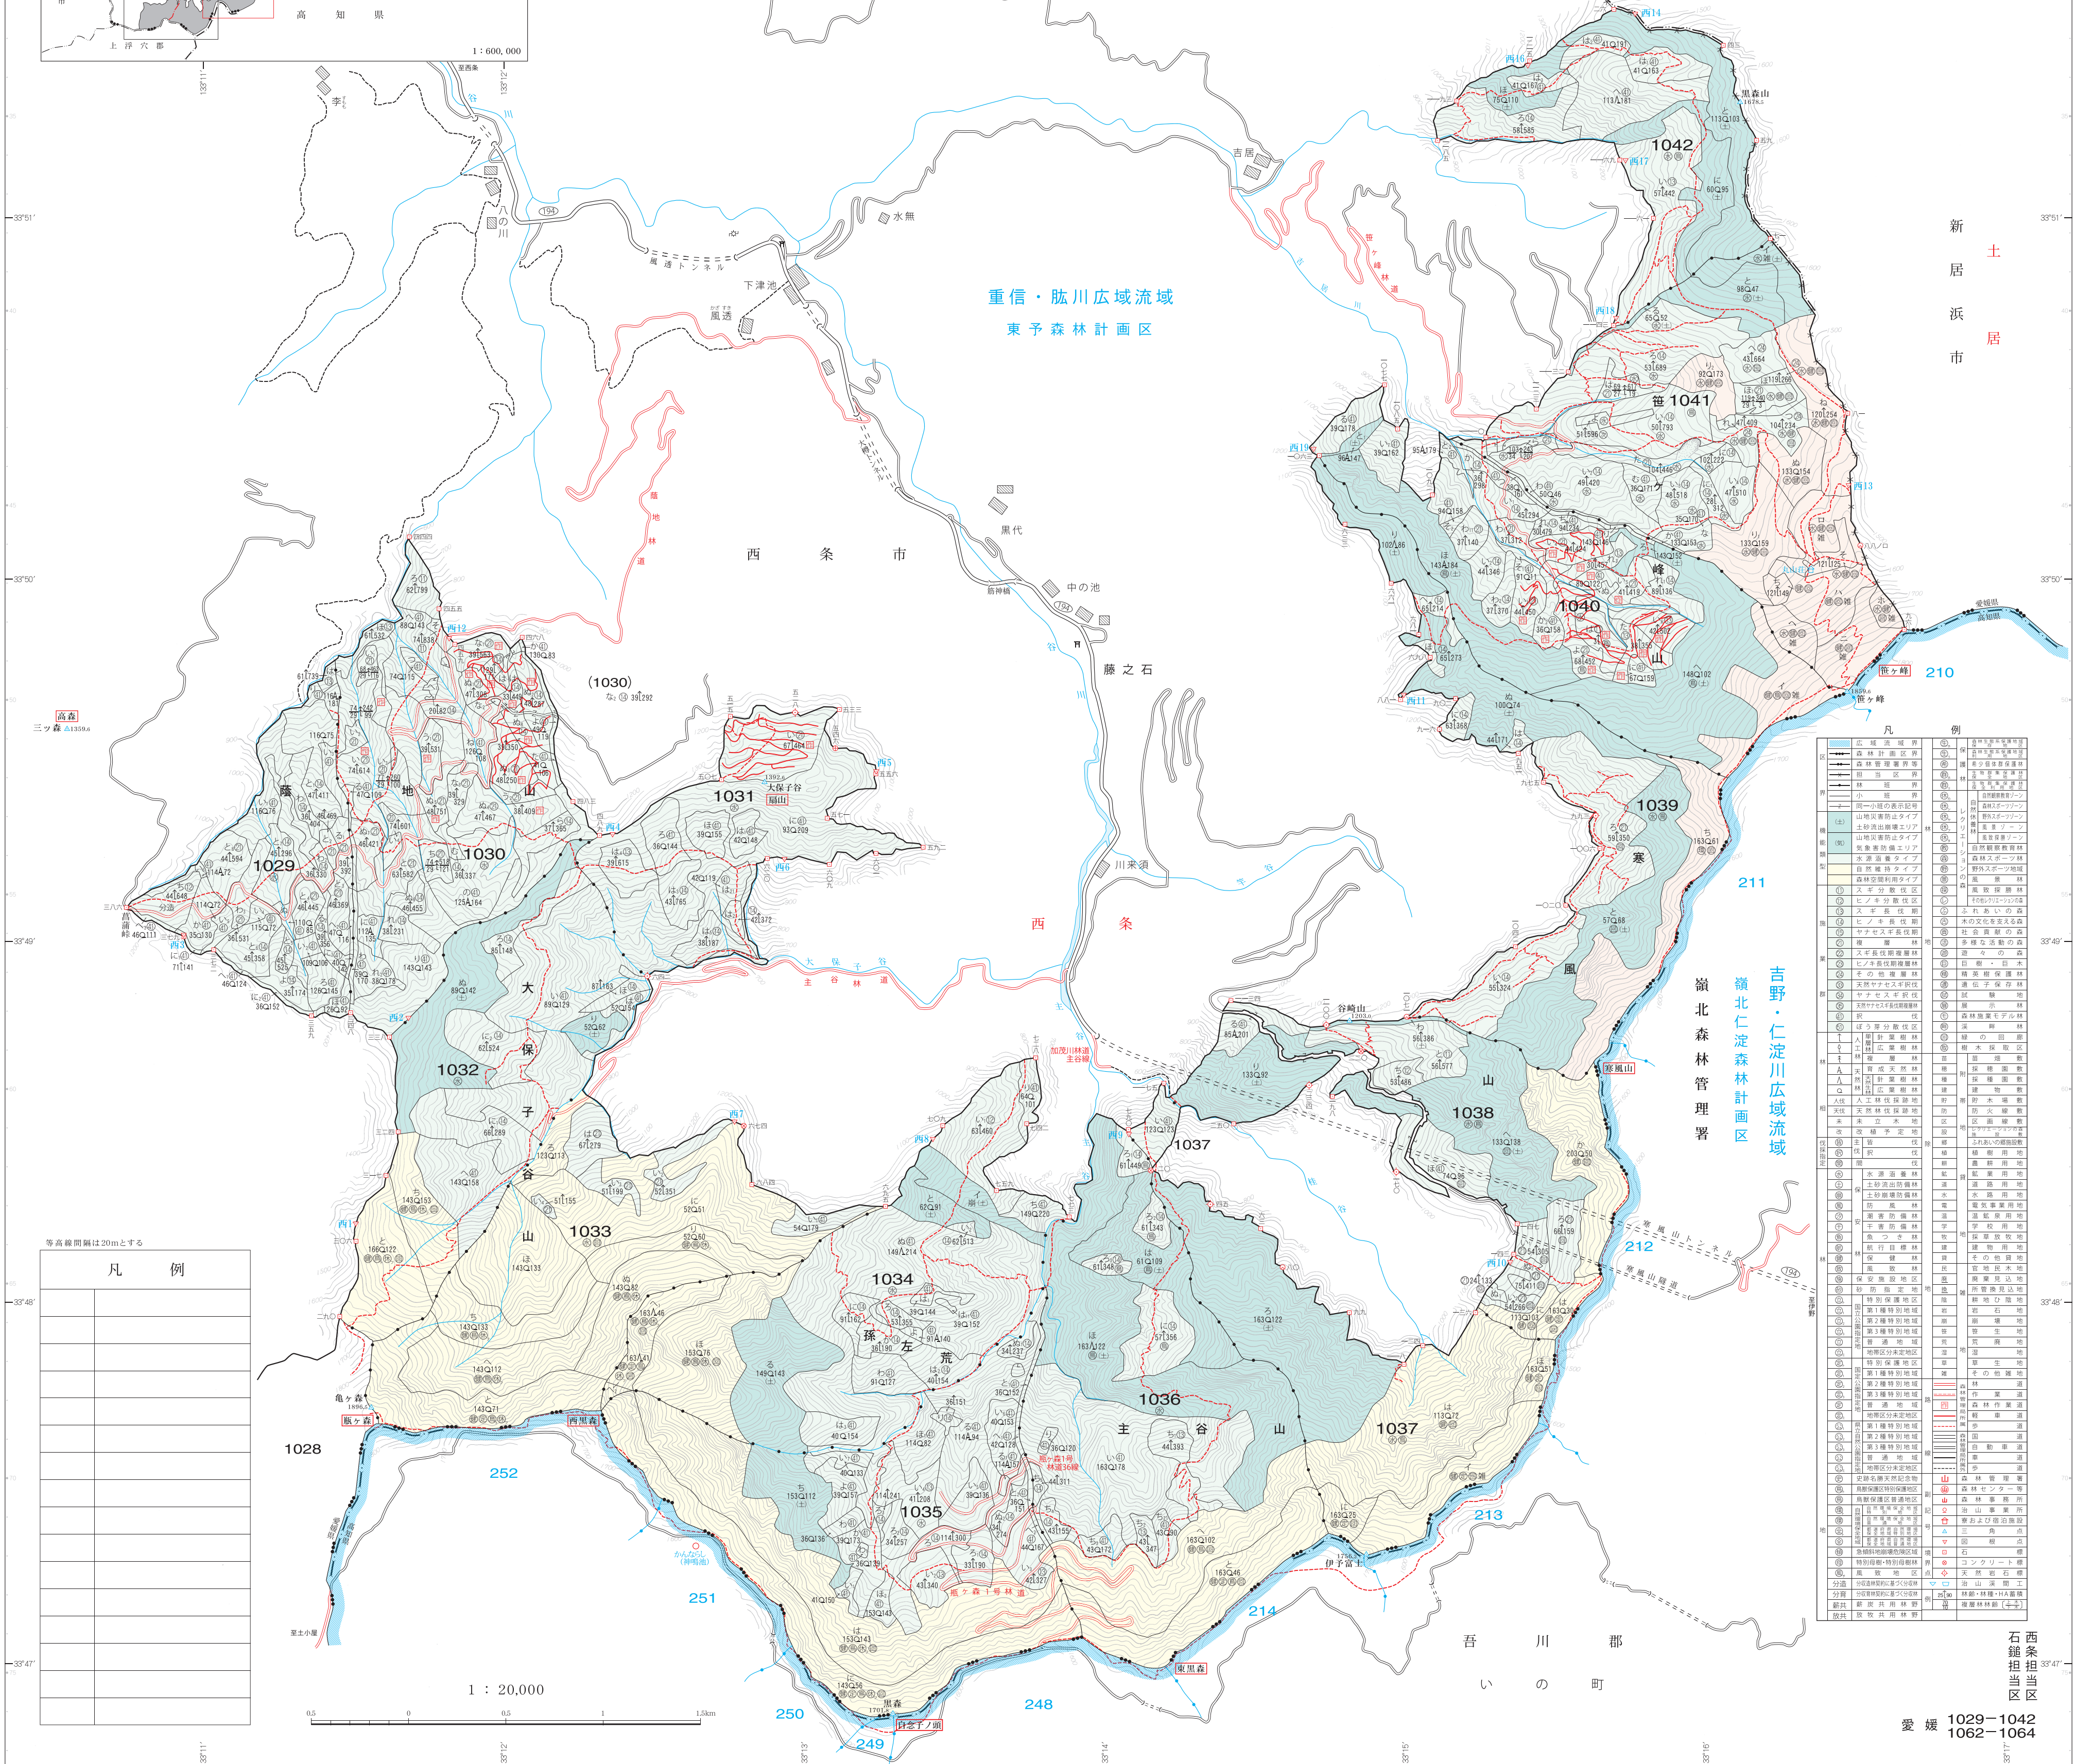

東予森林計画区
第七次国有林野施業実施計画図
愛媛森林管理署

4葉の内2
令和6年度樹立

重信・肱川広域流域
東予森林計画区

重信・肱川広域流域
東予森林計画区

凡例	
①	重信・肱川広域流域
②	東予森林計画区
③	第七次国有林野施業実施計画
④	森林管理計画
⑤	森林管理計画
⑥	森林管理計画
⑦	森林管理計画
⑧	森林管理計画
⑨	森林管理計画
⑩	森林管理計画
⑪	森林管理計画
⑫	森林管理計画
⑬	森林管理計画
⑭	森林管理計画
⑮	森林管理計画
⑯	森林管理計画
⑰	森林管理計画
⑱	森林管理計画
⑲	森林管理計画
⑳	森林管理計画
㉑	森林管理計画
㉒	森林管理計画
㉓	森林管理計画
㉔	森林管理計画
㉕	森林管理計画
㉖	森林管理計画
㉗	森林管理計画
㉘	森林管理計画
㉙	森林管理計画
㉚	森林管理計画
㉛	森林管理計画
㉜	森林管理計画
㉝	森林管理計画
㉞	森林管理計画
㉟	森林管理計画
㊱	森林管理計画
㊲	森林管理計画
㊳	森林管理計画
㊴	森林管理計画
㊵	森林管理計画
㊶	森林管理計画
㊷	森林管理計画
㊸	森林管理計画
㊹	森林管理計画
㊺	森林管理計画
㊻	森林管理計画
㊼	森林管理計画
㊽	森林管理計画
㊾	森林管理計画
㊿	森林管理計画

凡例	
①	重信・肱川広域流域
②	東予森林計画区
③	第七次国有林野施業実施計画
④	森林管理計画
⑤	森林管理計画
⑥	森林管理計画
⑦	森林管理計画
⑧	森林管理計画
⑨	森林管理計画
⑩	森林管理計画
⑪	森林管理計画
⑫	森林管理計画
⑬	森林管理計画
⑭	森林管理計画
⑮	森林管理計画
⑯	森林管理計画
⑰	森林管理計画
⑱	森林管理計画
⑲	森林管理計画
⑳	森林管理計画
㉑	森林管理計画
㉒	森林管理計画
㉓	森林管理計画
㉔	森林管理計画
㉕	森林管理計画
㉖	森林管理計画
㉗	森林管理計画
㉘	森林管理計画
㉙	森林管理計画
㉚	森林管理計画
㉛	森林管理計画
㉜	森林管理計画
㉝	森林管理計画
㉞	森林管理計画
㉟	森林管理計画
㊱	森林管理計画
㊲	森林管理計画
㊳	森林管理計画
㊴	森林管理計画
㊵	森林管理計画
㊶	森林管理計画
㊷	森林管理計画
㊸	森林管理計画
㊹	森林管理計画
㊺	森林管理計画
㊻	森林管理計画
㊼	森林管理計画
㊽	森林管理計画
㊾	森林管理計画
㊿	森林管理計画