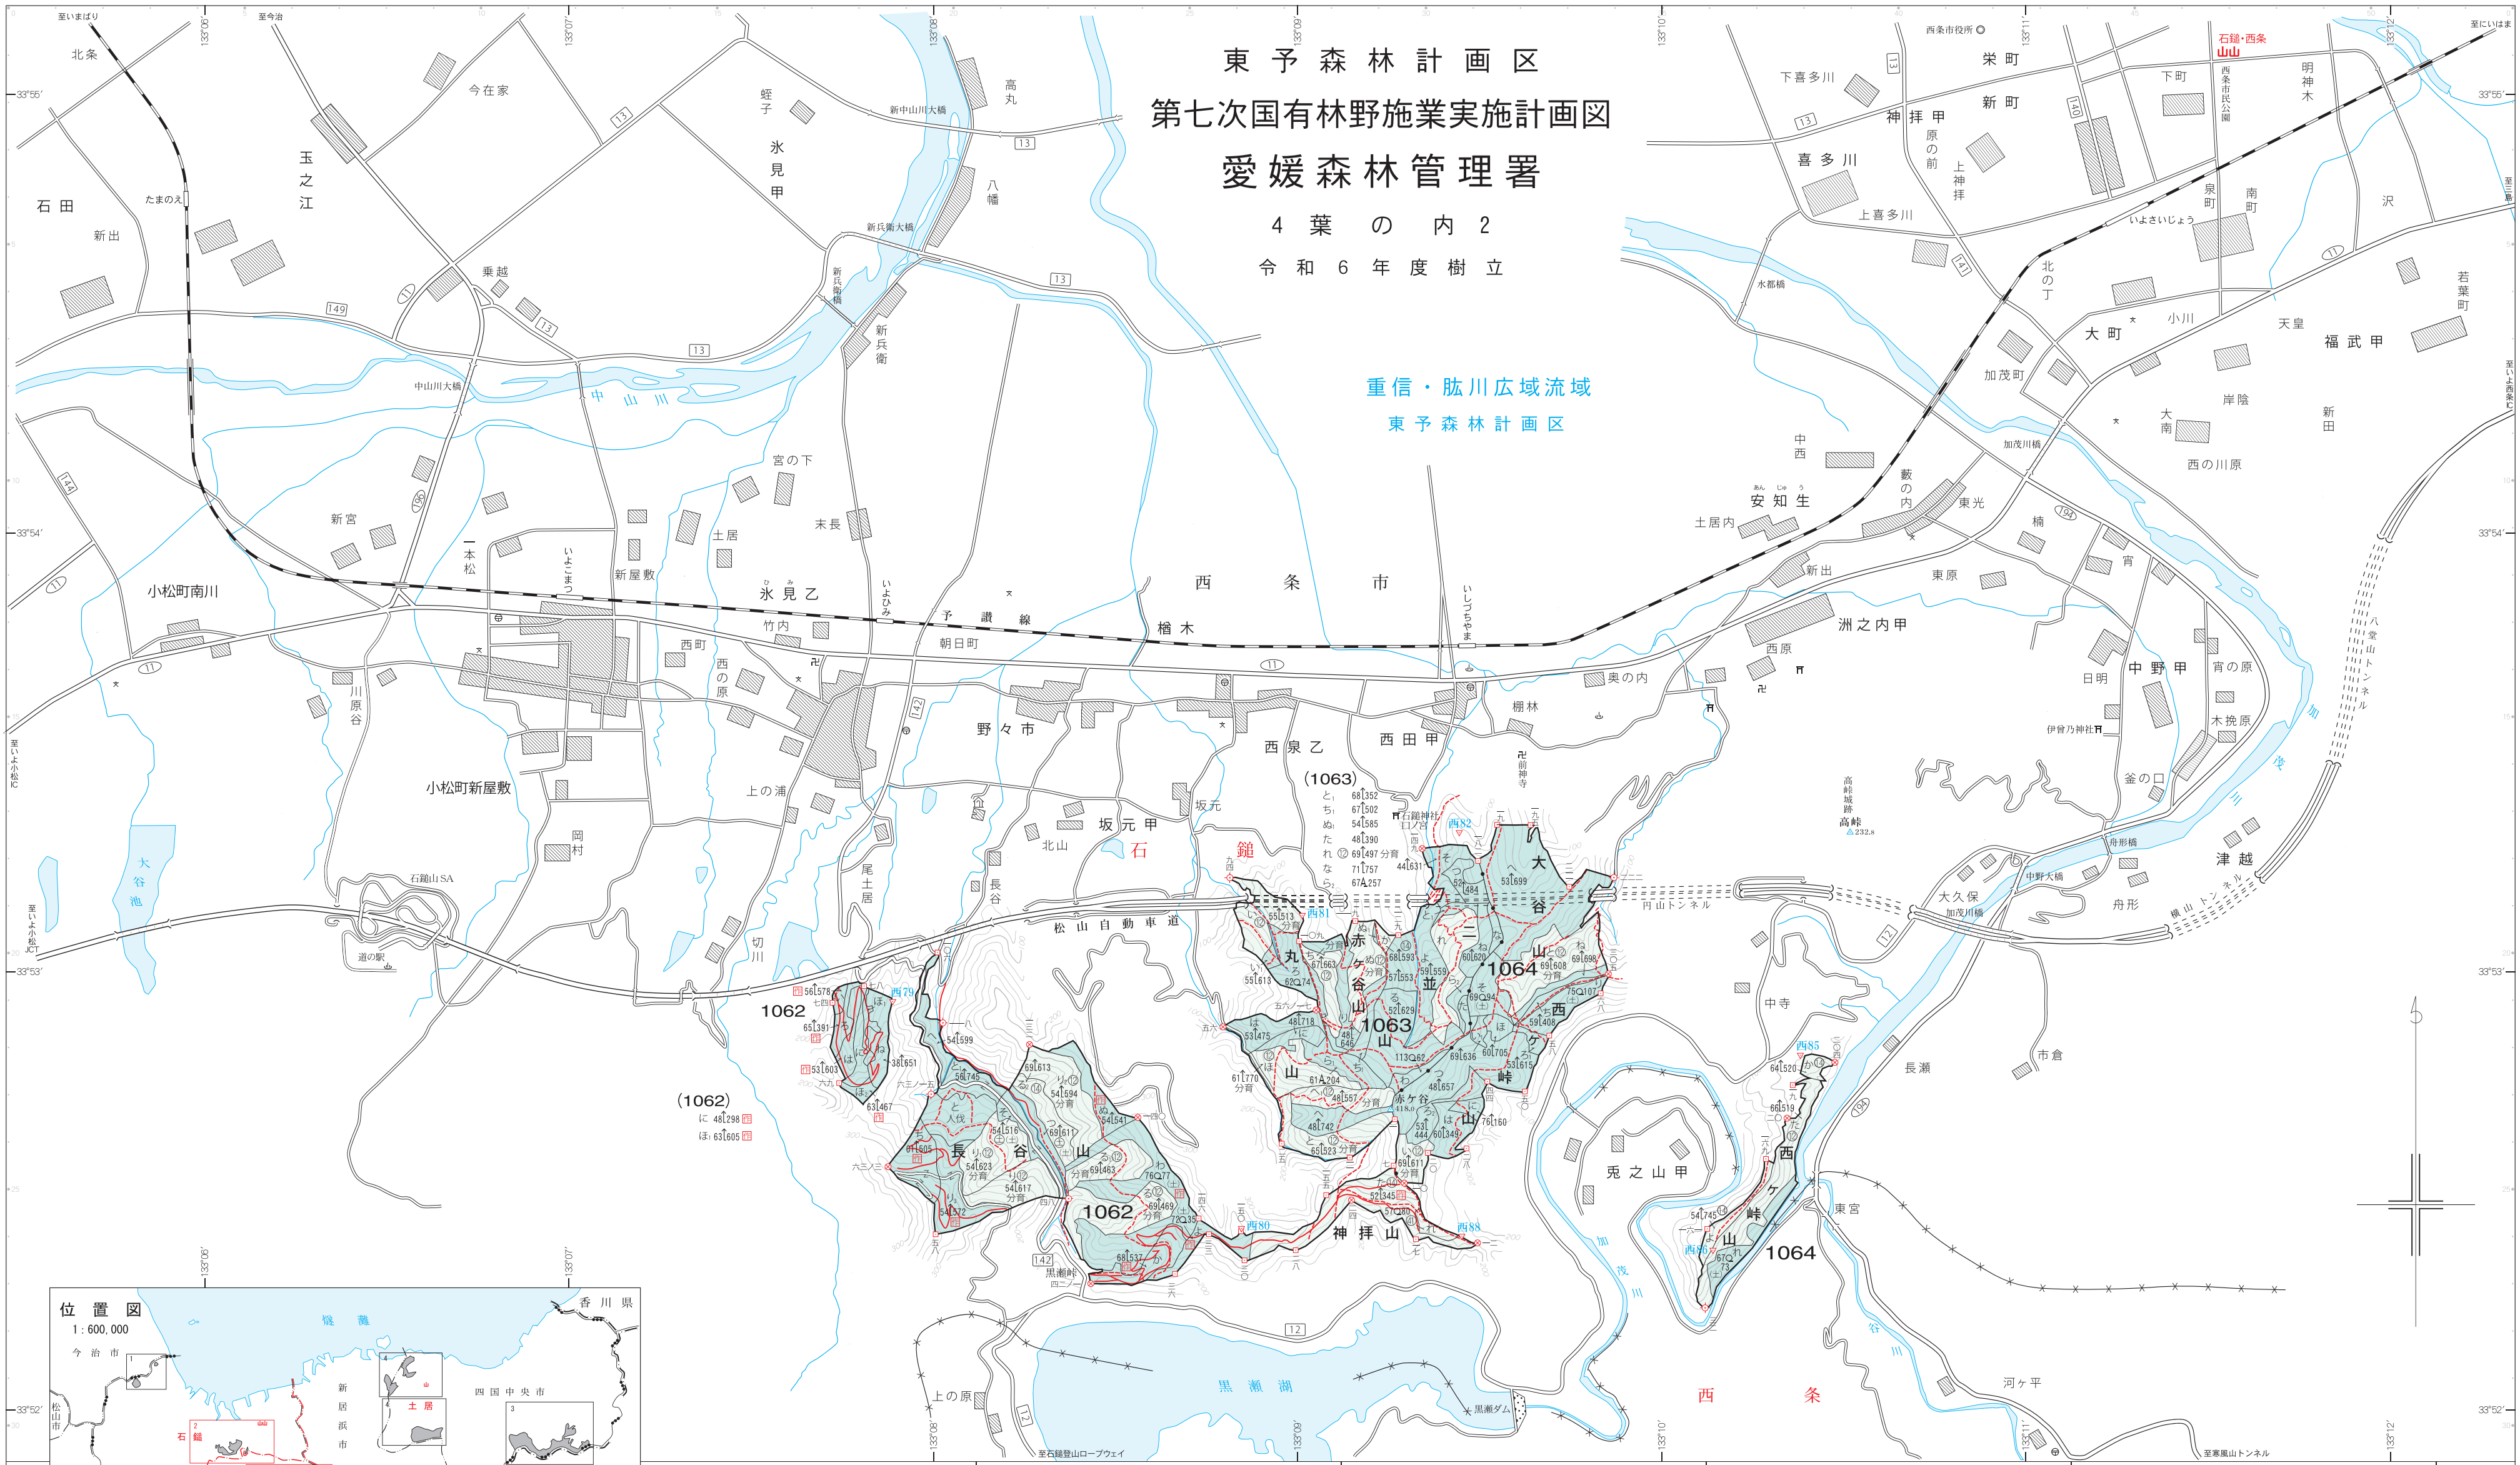

東予森林計画区
第七次国有林野施業実施計画図
愛媛森林管理署

4葉の内2
令和6年度樹立

重信・肱川広域流域
東予森林計画区

重信・肱川広域流域
東予森林計画区

凡例	
①	重信・肱川広域流域
②	東予森林計画区
③	第七次国有林野施業実施計画
④	森林管理計画
⑤	森林管理計画
⑥	森林管理計画
⑦	森林管理計画
⑧	森林管理計画
⑨	森林管理計画
⑩	森林管理計画
⑪	森林管理計画
⑫	森林管理計画
⑬	森林管理計画
⑭	森林管理計画
⑮	森林管理計画
⑯	森林管理計画
⑰	森林管理計画
⑱	森林管理計画
⑲	森林管理計画
⑳	森林管理計画
㉑	森林管理計画
㉒	森林管理計画
㉓	森林管理計画
㉔	森林管理計画
㉕	森林管理計画
㉖	森林管理計画
㉗	森林管理計画
㉘	森林管理計画
㉙	森林管理計画
㉚	森林管理計画
㉛	森林管理計画
㉜	森林管理計画
㉝	森林管理計画
㉞	森林管理計画
㉟	森林管理計画
㊱	森林管理計画
㊲	森林管理計画
㊳	森林管理計画
㊴	森林管理計画
㊵	森林管理計画
㊶	森林管理計画
㊷	森林管理計画
㊸	森林管理計画
㊹	森林管理計画
㊺	森林管理計画
㊻	森林管理計画
㊼	森林管理計画
㊽	森林管理計画
㊾	森林管理計画
㊿	森林管理計画

凡例	
①	重信・肱川広域流域
②	東予森林計画区
③	第七次国有林野施業実施計画
④	森林管理計画
⑤	森林管理計画
⑥	森林管理計画
⑦	森林管理計画
⑧	森林管理計画
⑨	森林管理計画
⑩	森林管理計画
⑪	森林管理計画
⑫	森林管理計画
⑬	森林管理計画
⑭	森林管理計画
⑮	森林管理計画
⑯	森林管理計画
⑰	森林管理計画
⑱	森林管理計画
⑲	森林管理計画
⑳	森林管理計画
㉑	森林管理計画
㉒	森林管理計画
㉓	森林管理計画
㉔	森林管理計画
㉕	森林管理計画
㉖	森林管理計画
㉗	森林管理計画
㉘	森林管理計画
㉙	森林管理計画
㉚	森林管理計画
㉛	森林管理計画
㉜	森林管理計画
㉝	森林管理計画
㉞	森林管理計画
㉟	森林管理計画
㊱	森林管理計画
㊲	森林管理計画
㊳	森林管理計画
㊴	森林管理計画
㊵	森林管理計画
㊶	森林管理計画
㊷	森林管理計画
㊸	森林管理計画
㊹	森林管理計画
㊺	森林管理計画
㊻	森林管理計画
㊼	森林管理計画
㊽	森林管理計画
㊾	森林管理計画
㊿	森林管理計画