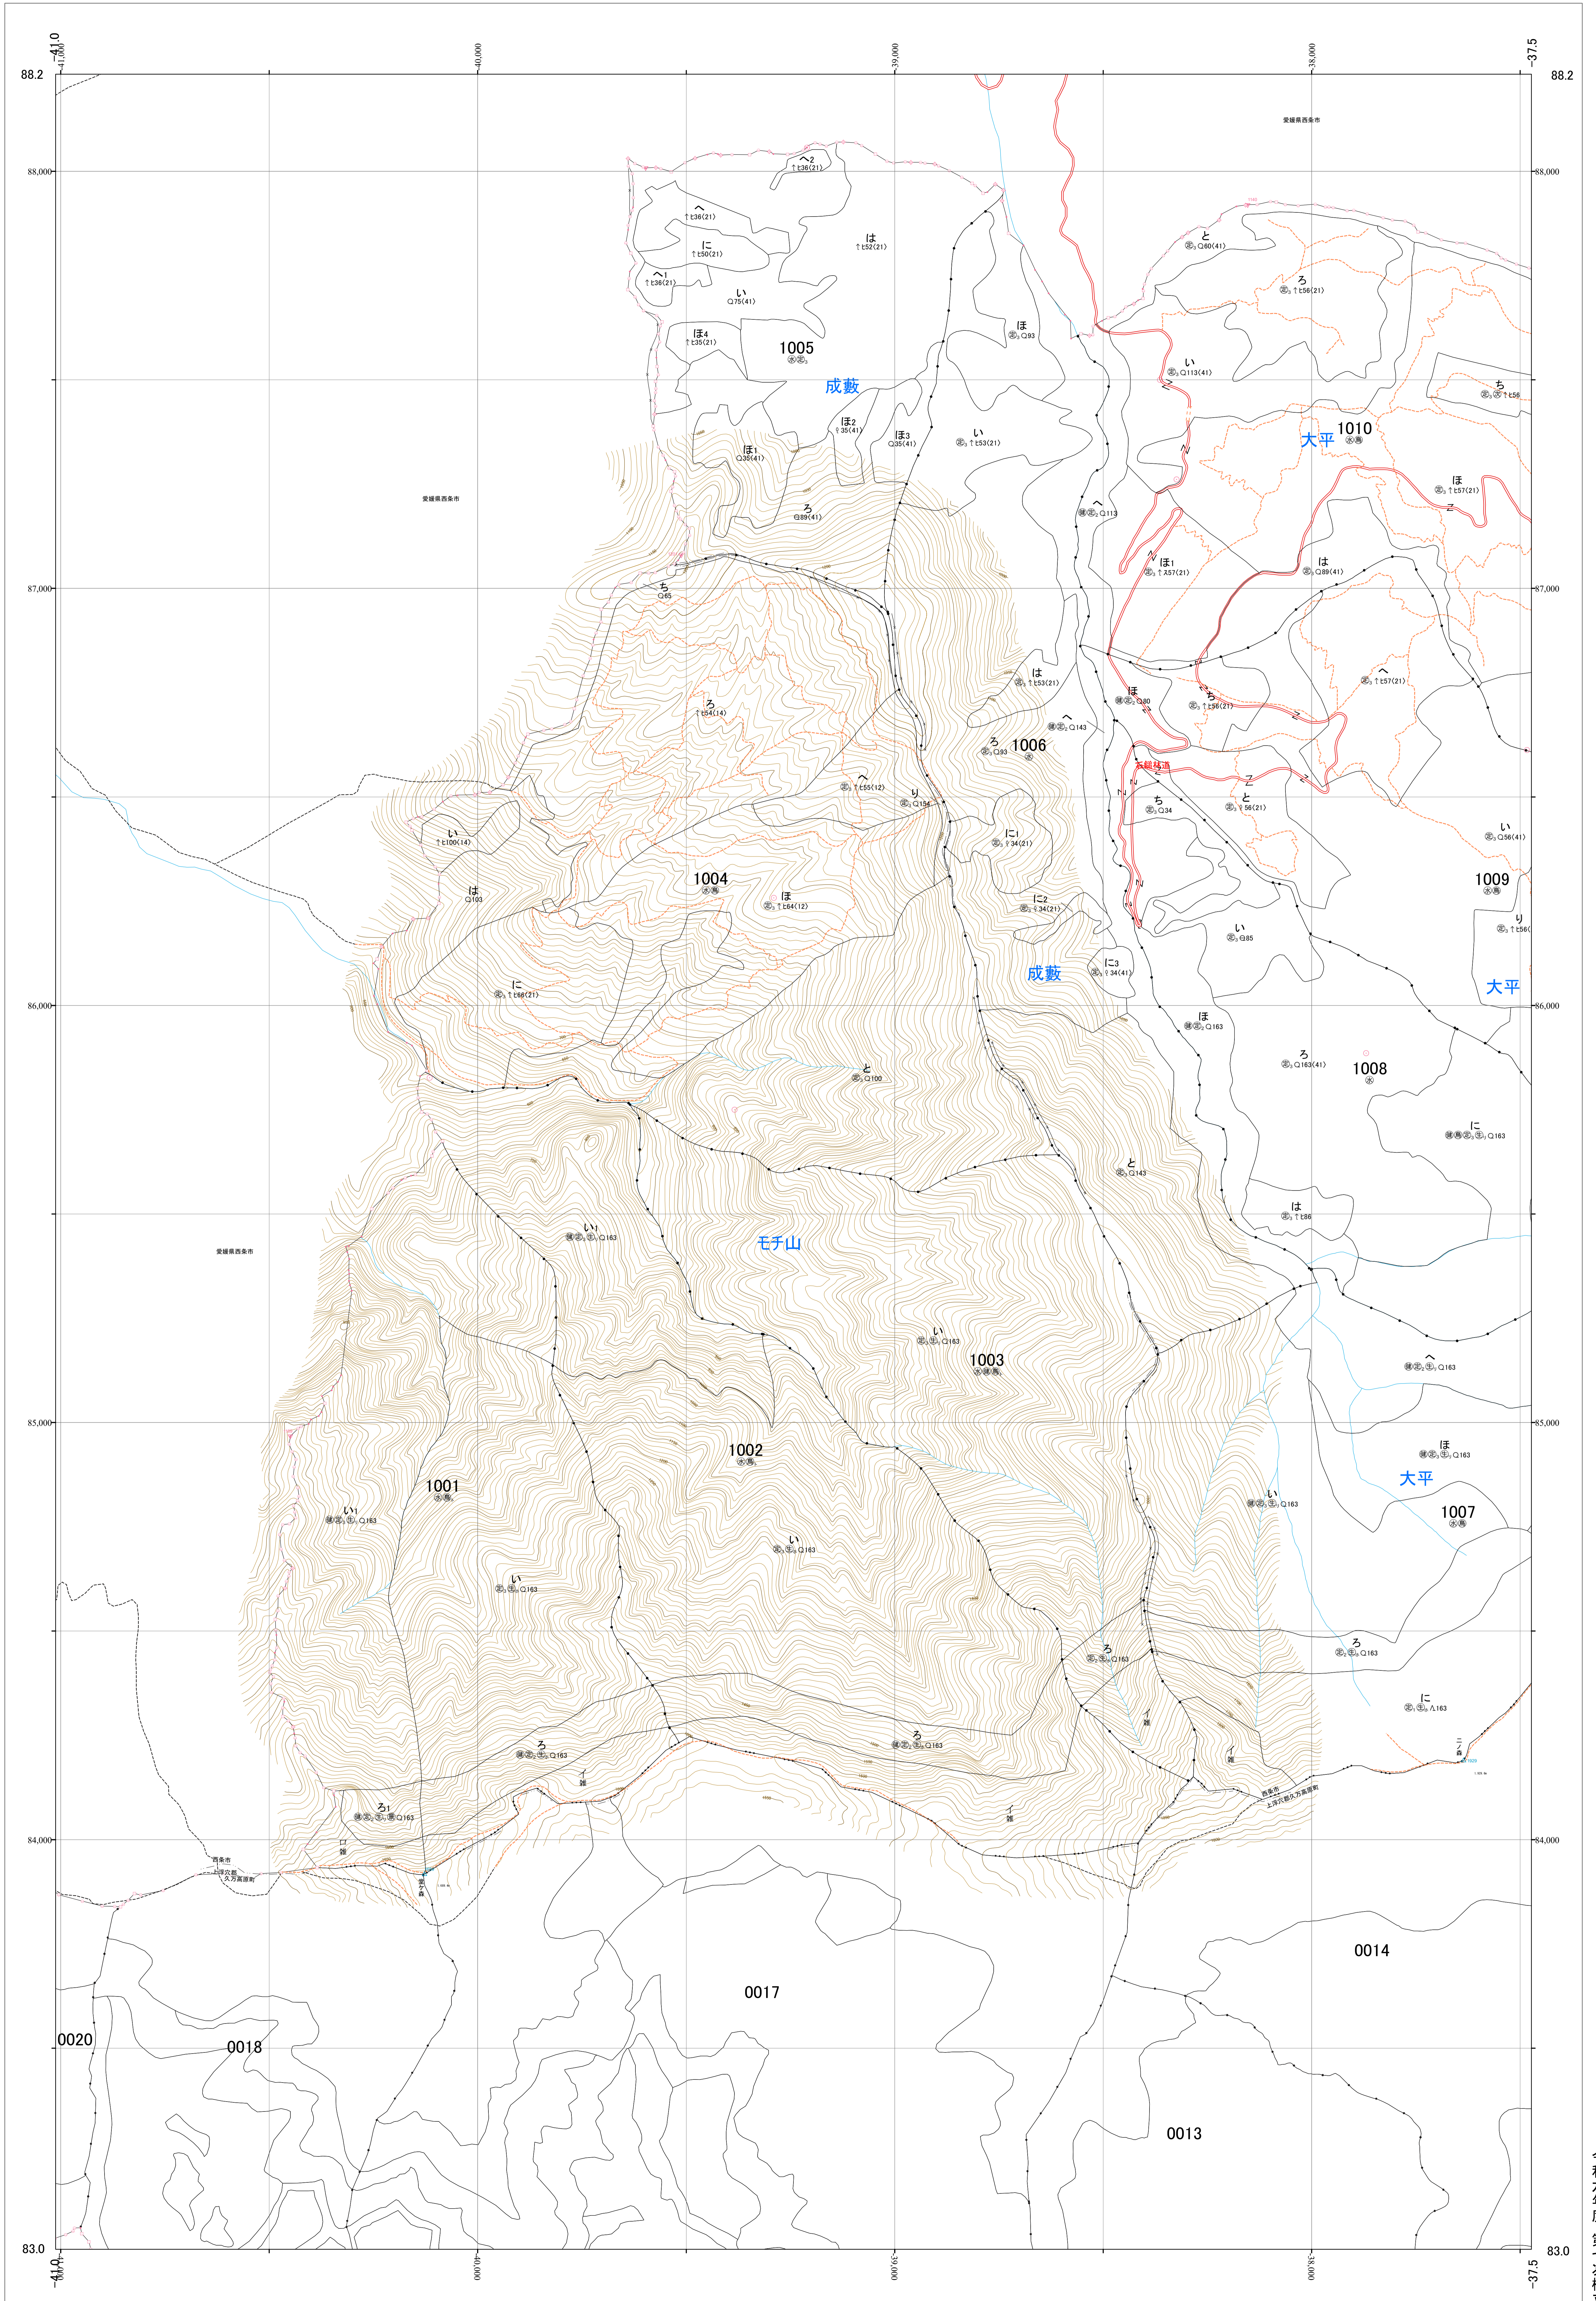

四国森林管理局 東予森林計画区
愛媛森林管理署 西条 基本図 1 (全23)

第四公共座標

7.63

西条 1

林班番号: 1001~1004

西条 1

令和六年度 第七次樹立
「この地図は、国土地理院の測量成果を基に、関係所管の測量成果を承認して調製したものである。(承認番号 昭42. 第8121号)」林班番号: 1001~1004
第三者が勝手に複製してはならない。

1:5,000
0 100 200 300 400 500 1,000 m