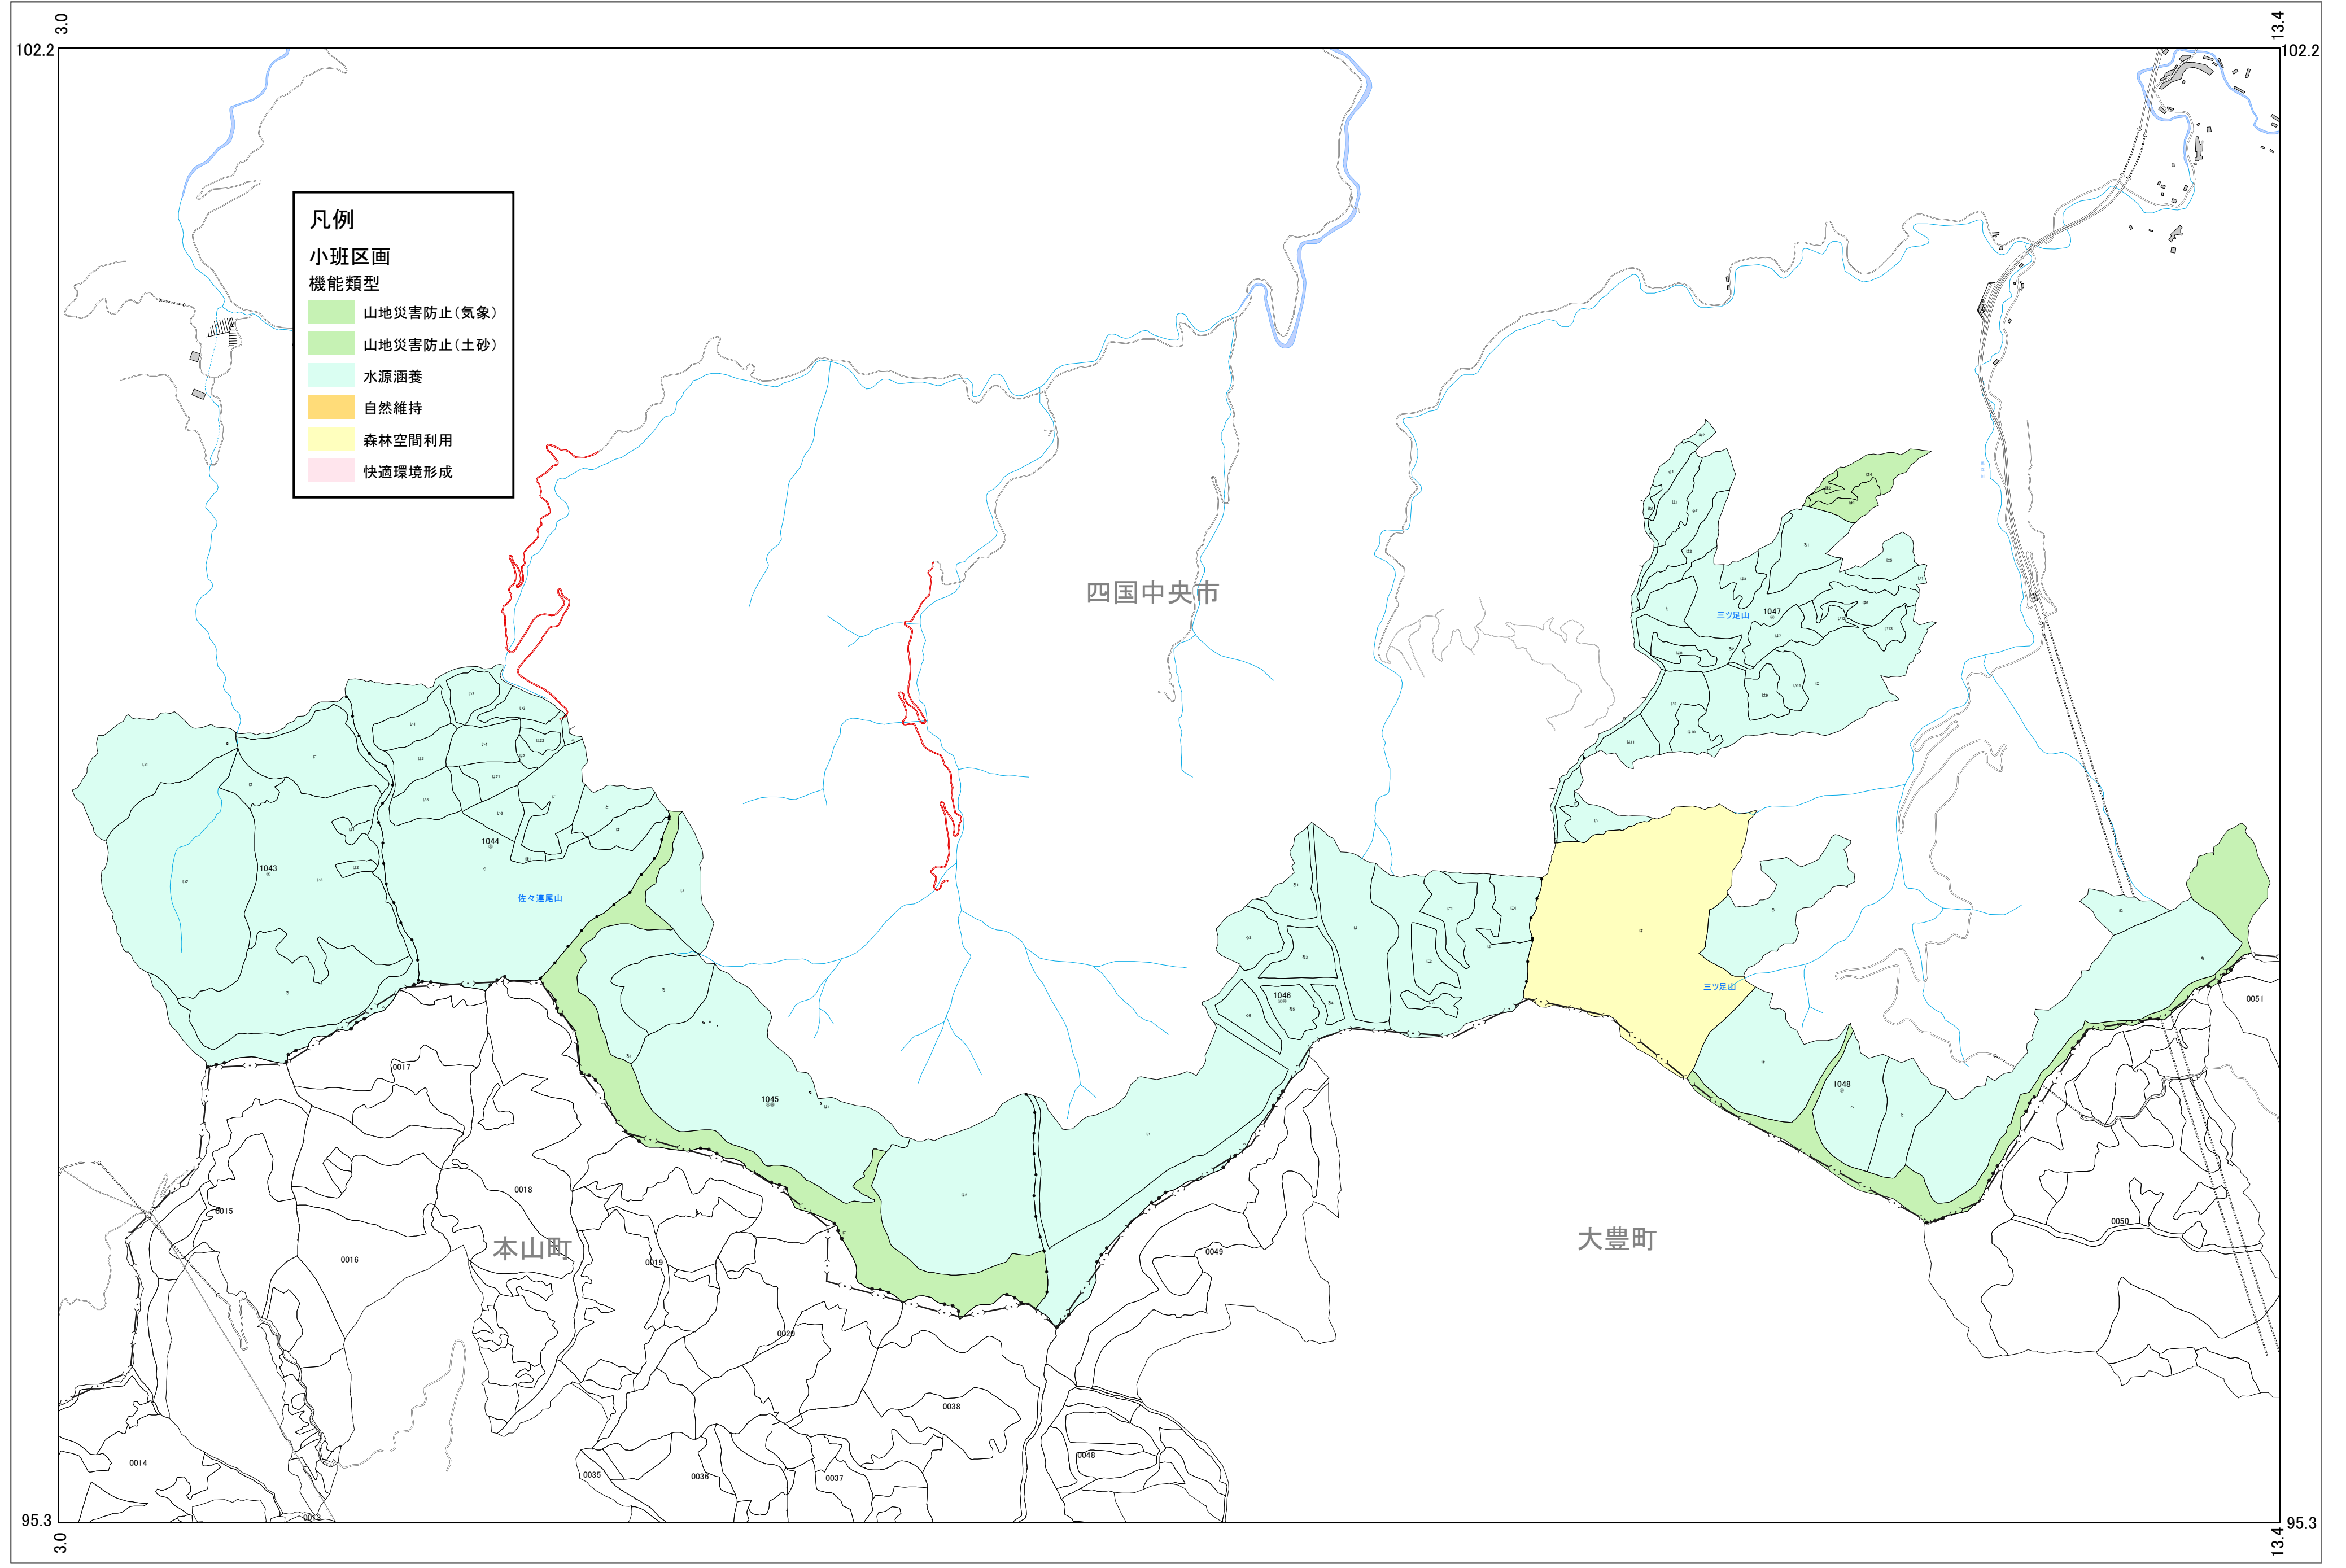

四国森林管理局 東予森林計画区  
愛媛森林管理署 国有林野施業実施計画図(案) 7葉の内1

第IV公共座標

四国森林管理局 愛媛森林管理署

令和六年度 第七次樹立

1:20,000

四国森林管理局 東予森林計画区  
愛媛森林管理署 国有林野施業実施計画図(案) 7葉の内4

第IV公共座標

四国森林管理局 愛媛森林管理署

令和六年度 第七次樹立

1:20,000

0 0.5 1 1.5 2km

四国森林管理局 愛媛森林管理署

令和六年度 第七次樹立

1:20,000

0 0.5 1 1.5 2km

四国森林管理局 愛媛森林管理署

令和六年度 第七次樹立

1:20,000

0 0.5 1 1.5 2km

四国森林管理局 東予森林計画区  
愛媛森林管理署 国有林野施業実施計画図(案) 7葉の内7

第IV公共座標

四国森林管理局 愛媛森林管理署

令和六年度 第七次樹立

1:20,000

0 0.5 1 1.5 2km