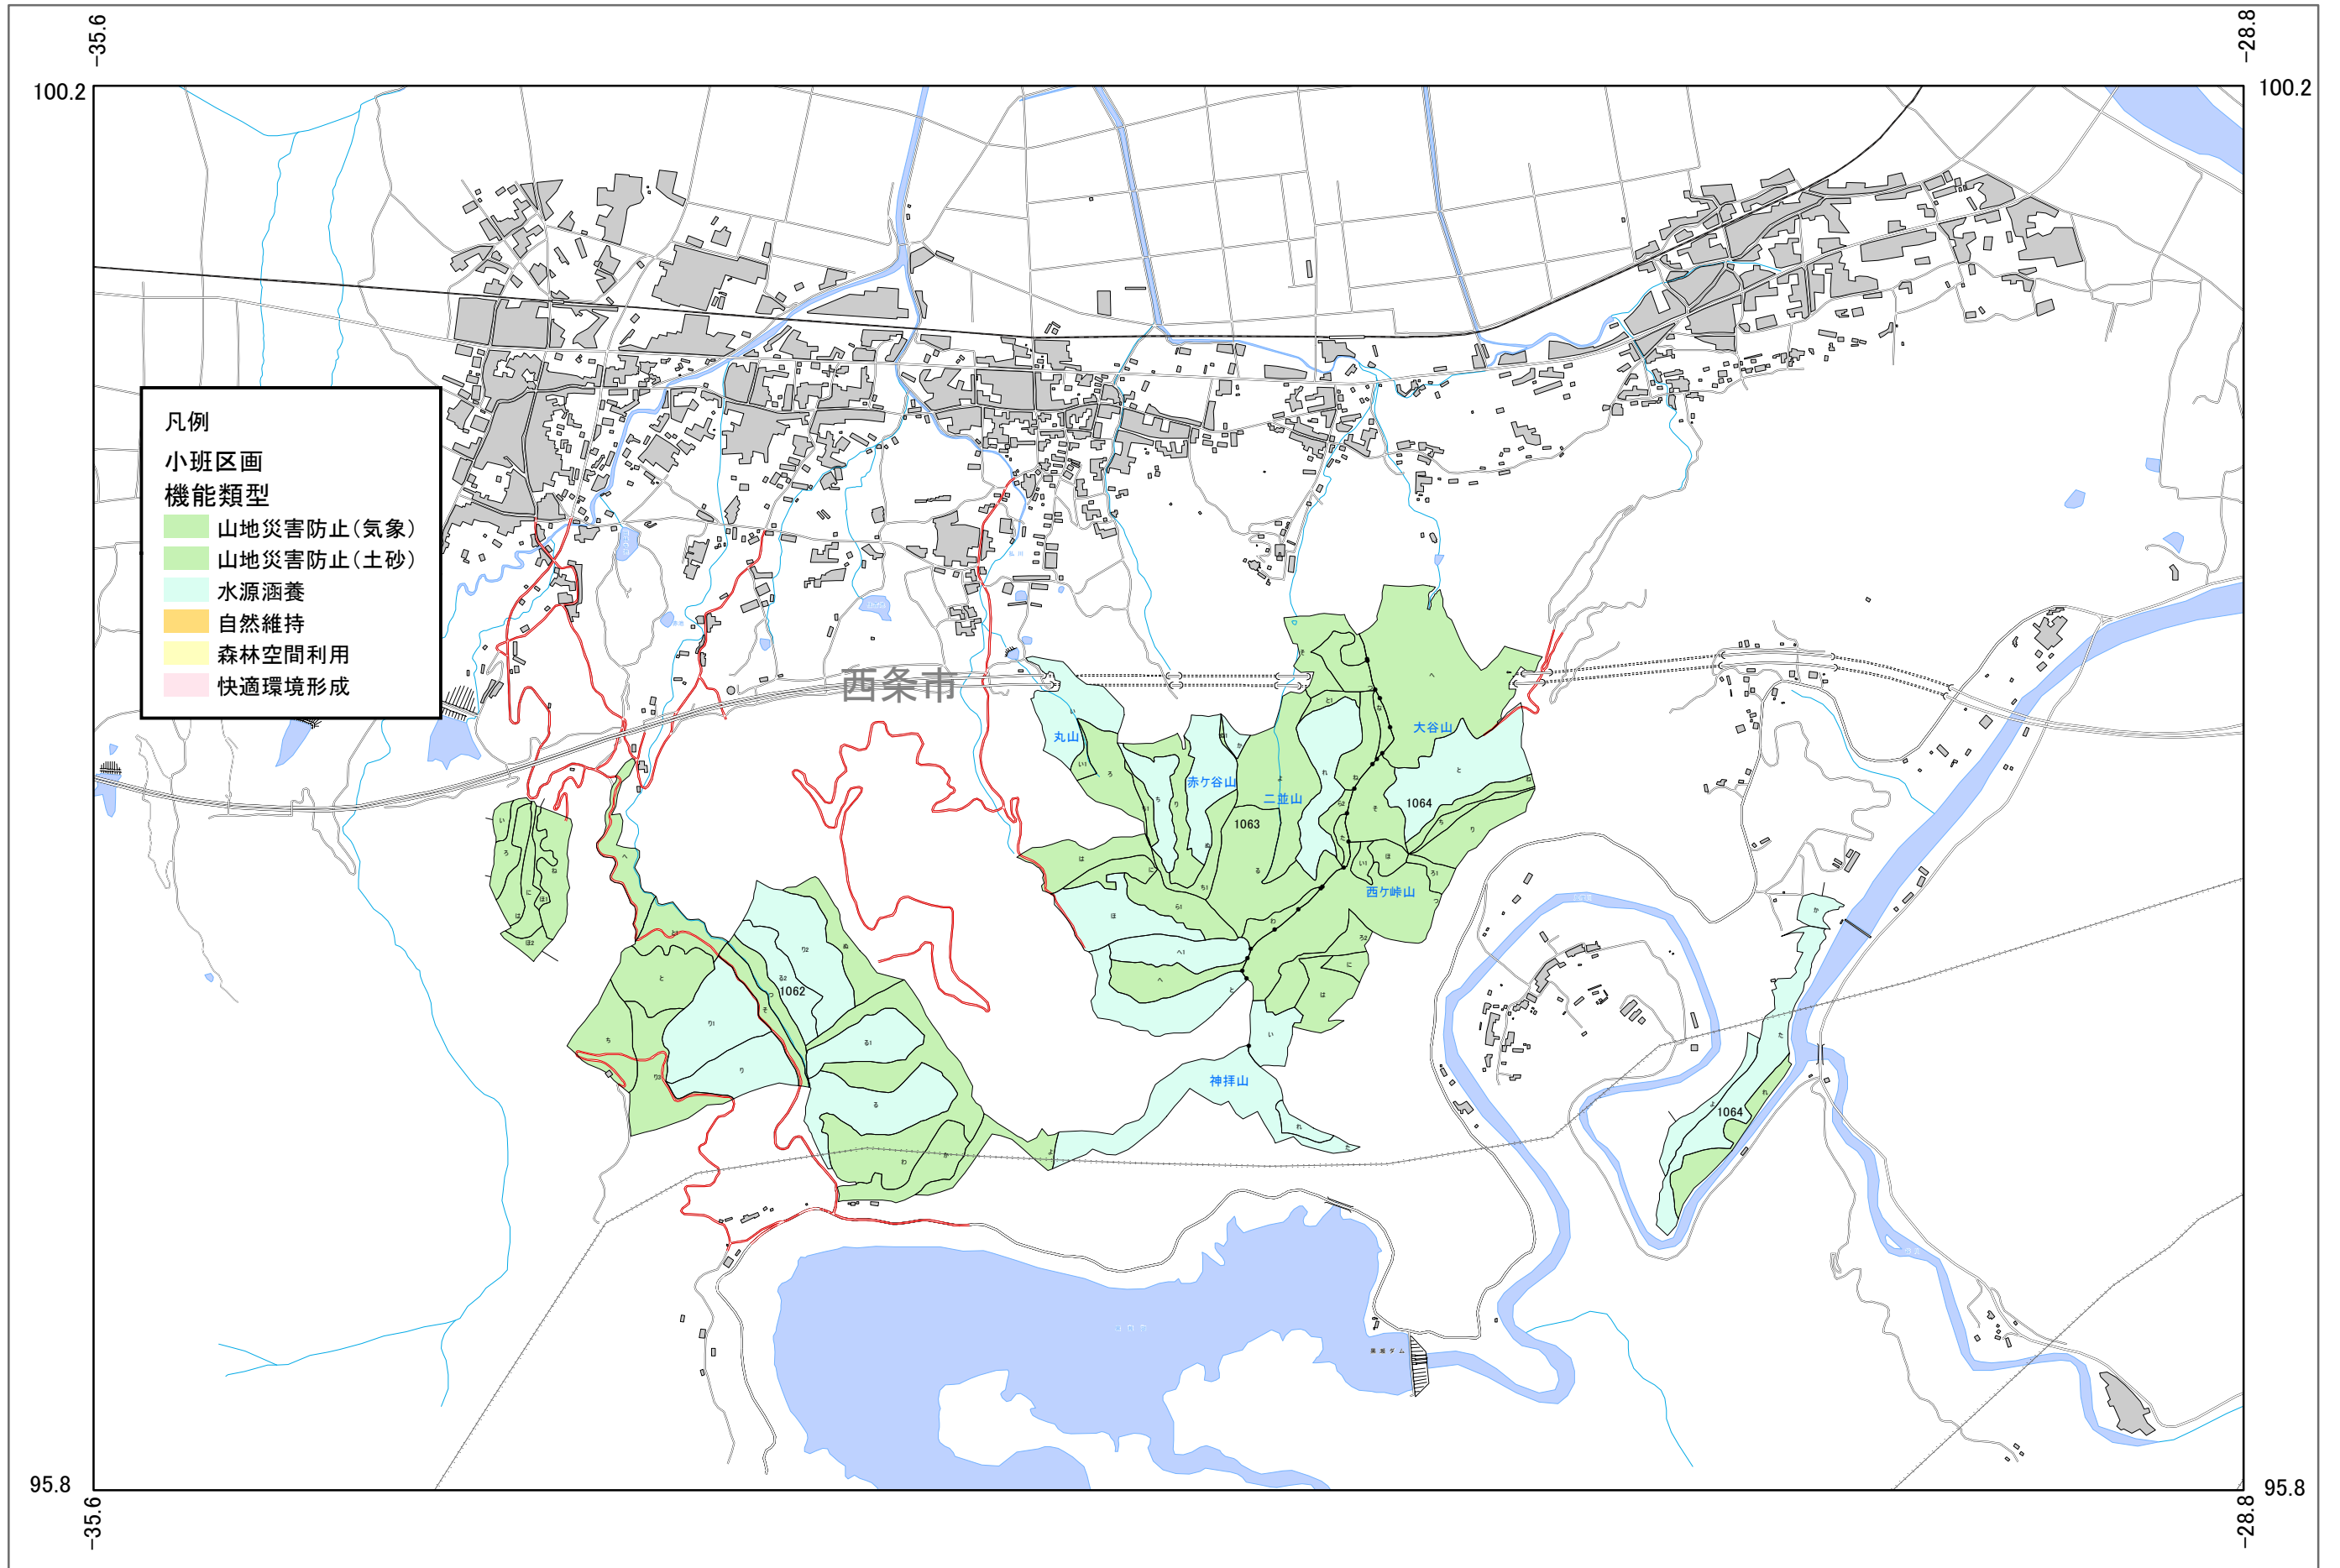

四国森林管理局 東予森林計画区  
愛媛森林管理署 国有林野施業実施計画図(案) 7葉の内1

第IV公共座標

四国森林管理局 愛媛森林管理署

令和六年度 第七次樹立

1:20,000

四国森林管理局 東予森林計画区  
愛媛森林管理署 国有林野施業実施計画図(案) 7葉の内4

第IV公共座標

四国森林管理局 愛媛森林管理署

令和六年度 第七次樹立

1:20,000

0 0.5 1 1.5 2km

四国森林管理局 愛媛森林管理署

令和六年度 第七次樹立

1:20,000

0 0.5 1 1.5 2km

四国森林管理局 愛媛森林管理署

令和六年度 第七次樹立

1:20,000

0 0.5 1 1.5 2km

四国森林管理局 東予森林計画区  
愛媛森林管理署 国有林野施業実施計画図(案) 7葉の内7

第IV公共座標

四国森林管理局 愛媛森林管理署

令和六年度 第七次樹立

1:20,000

0 0.5 1 1.5 2km