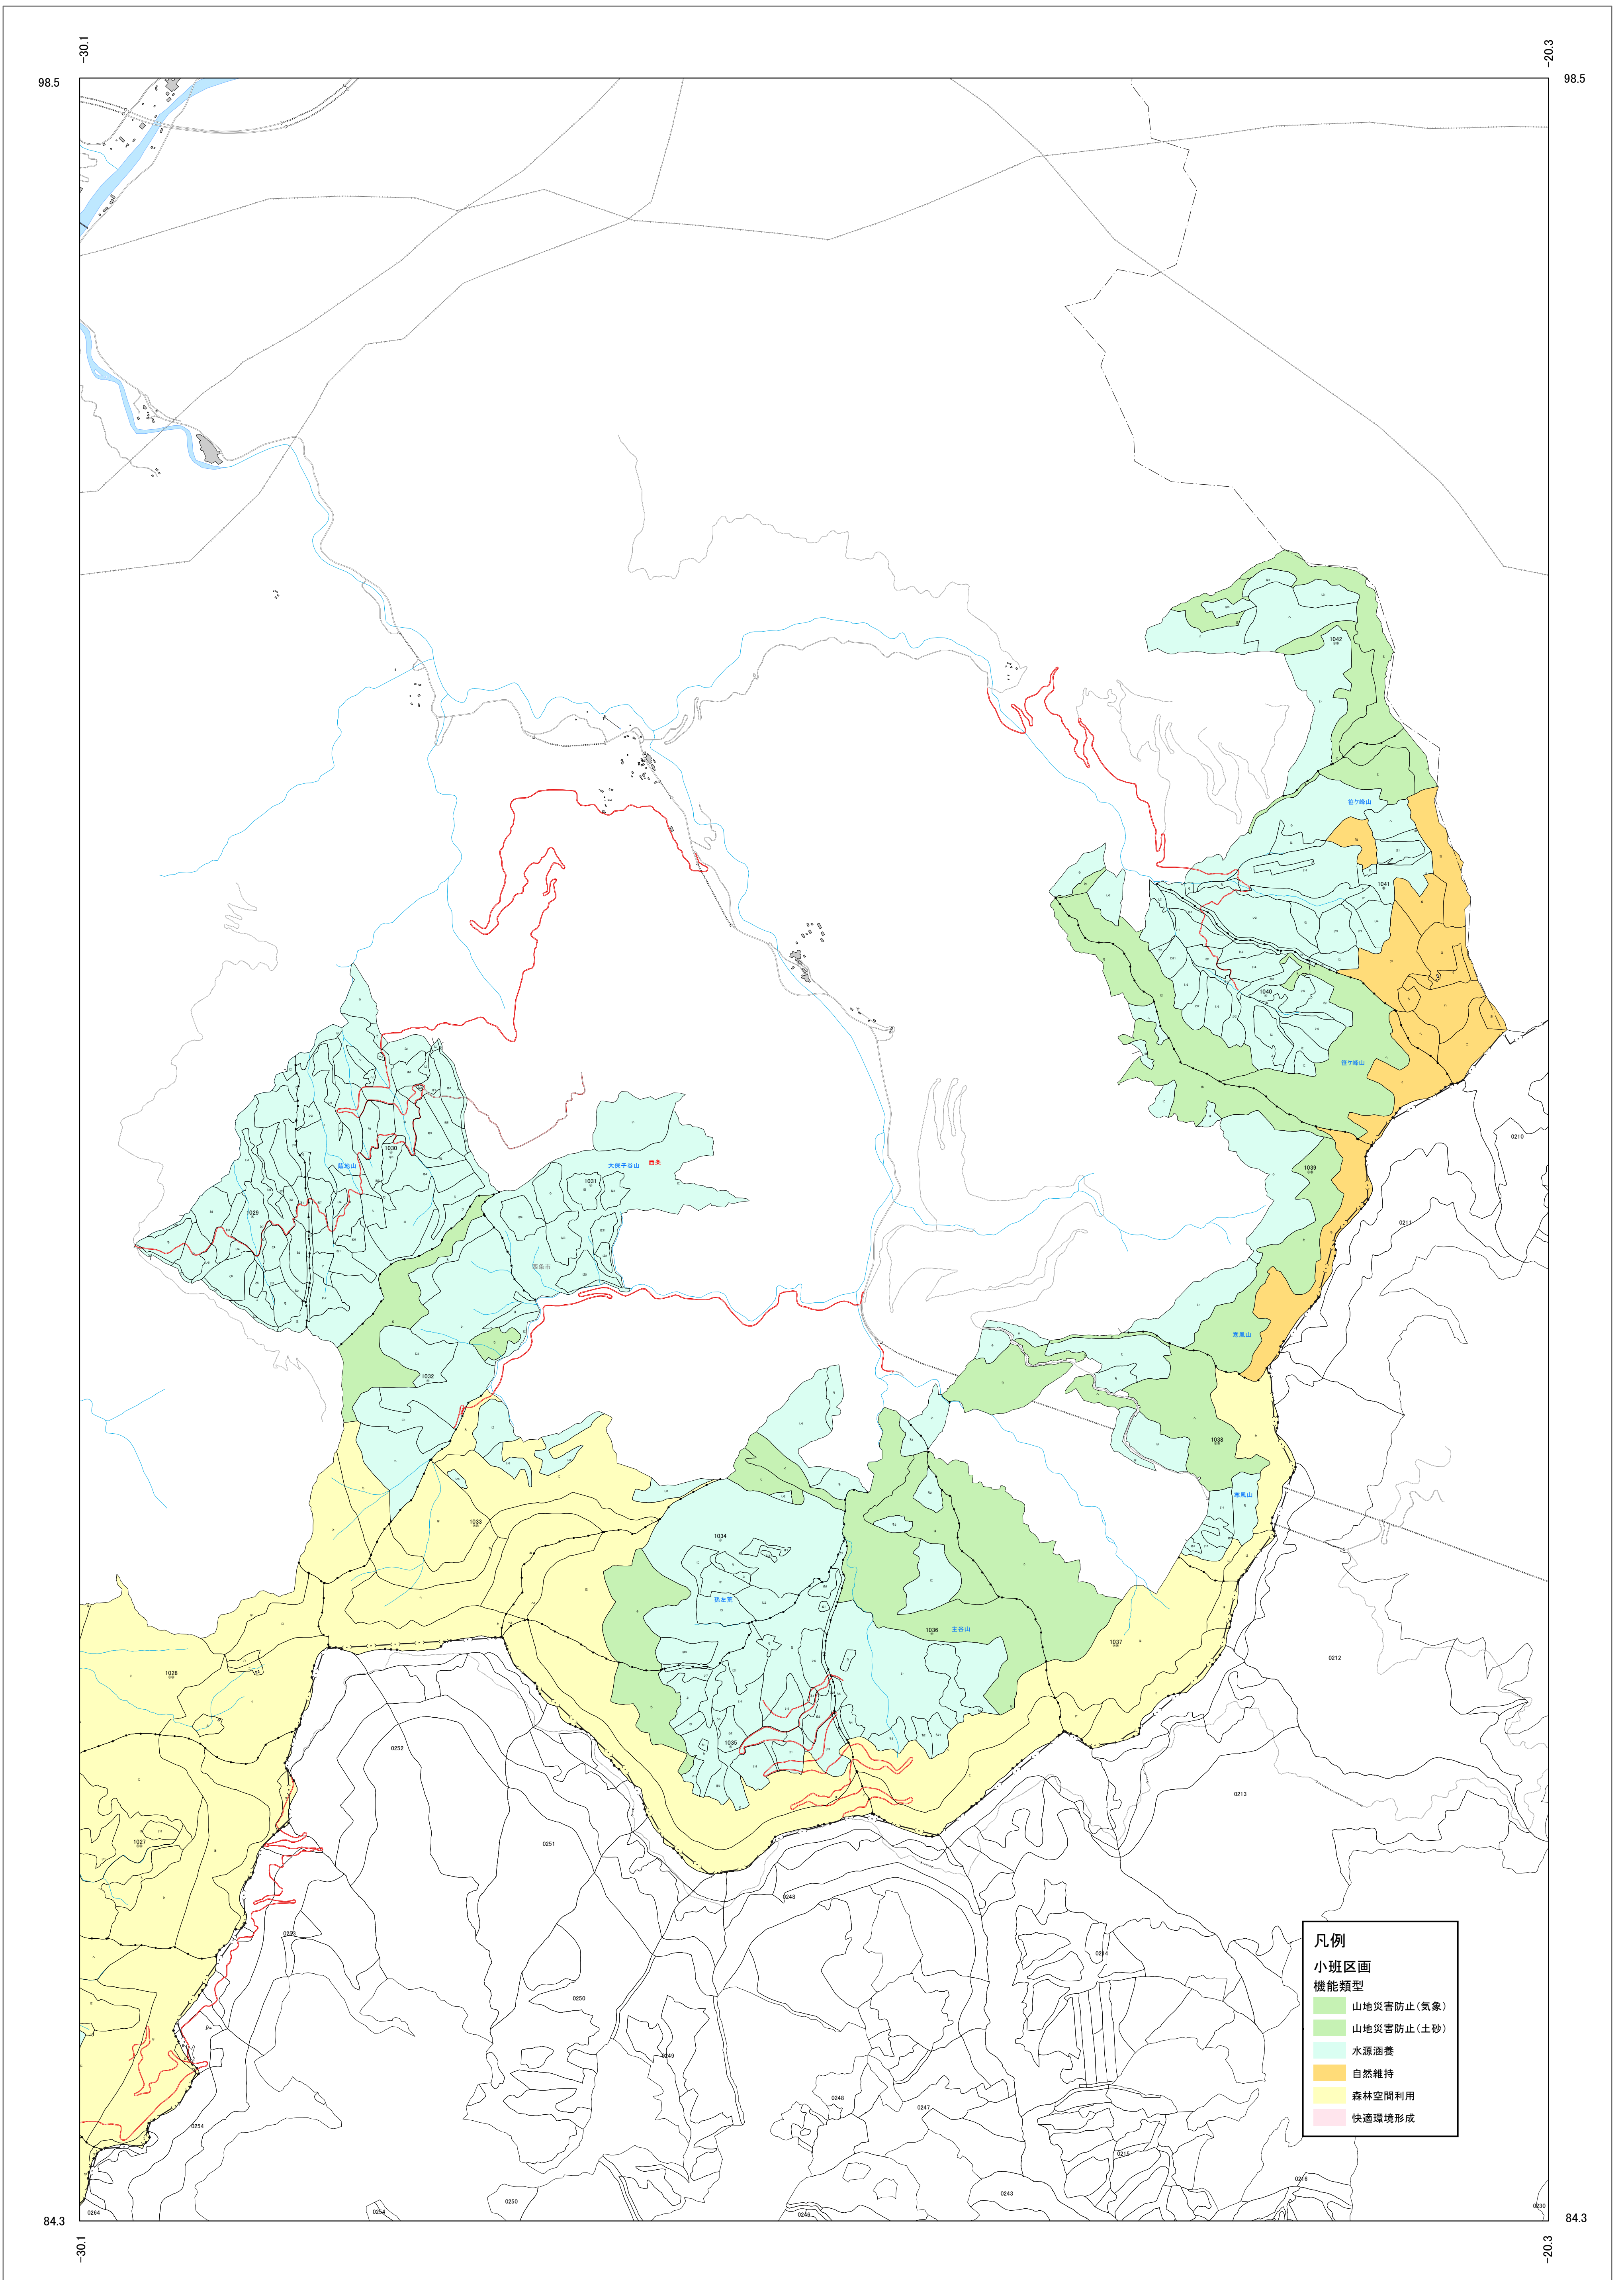

四国森林管理局 東予森林計画区  
愛媛森林管理署 国有林野施業実施計画図(案) 7葉の内1

第IV公共座標

四国森林管理局 愛媛森林管理署

令和六年度 第七次樹立

1:20,000

四国森林管理局 東予森林計画区  
愛媛森林管理署 国有林野施業実施計画図(案) 7葉の内4

第IV公共座標

四国森林管理局 愛媛森林管理署

令和六年度 第七次樹立

1:20,000

0 0.5 1 1.5 2km

四国森林管理局 愛媛森林管理署

令和六年度 第七次樹立

1:20,000

0 0.5 1 1.5 2km

四国森林管理局 愛媛森林管理署

令和六年度 第七次樹立

1:20,000

0 0.5 1 1.5 2km

四国森林管理局 東予森林計画区  
愛媛森林管理署 国有林野施業実施計画図(案) 7葉の内7

第IV公共座標

四国森林管理局 愛媛森林管理署

令和六年度 第七次樹立

1:20,000

0 0.5 1 1.5 2km