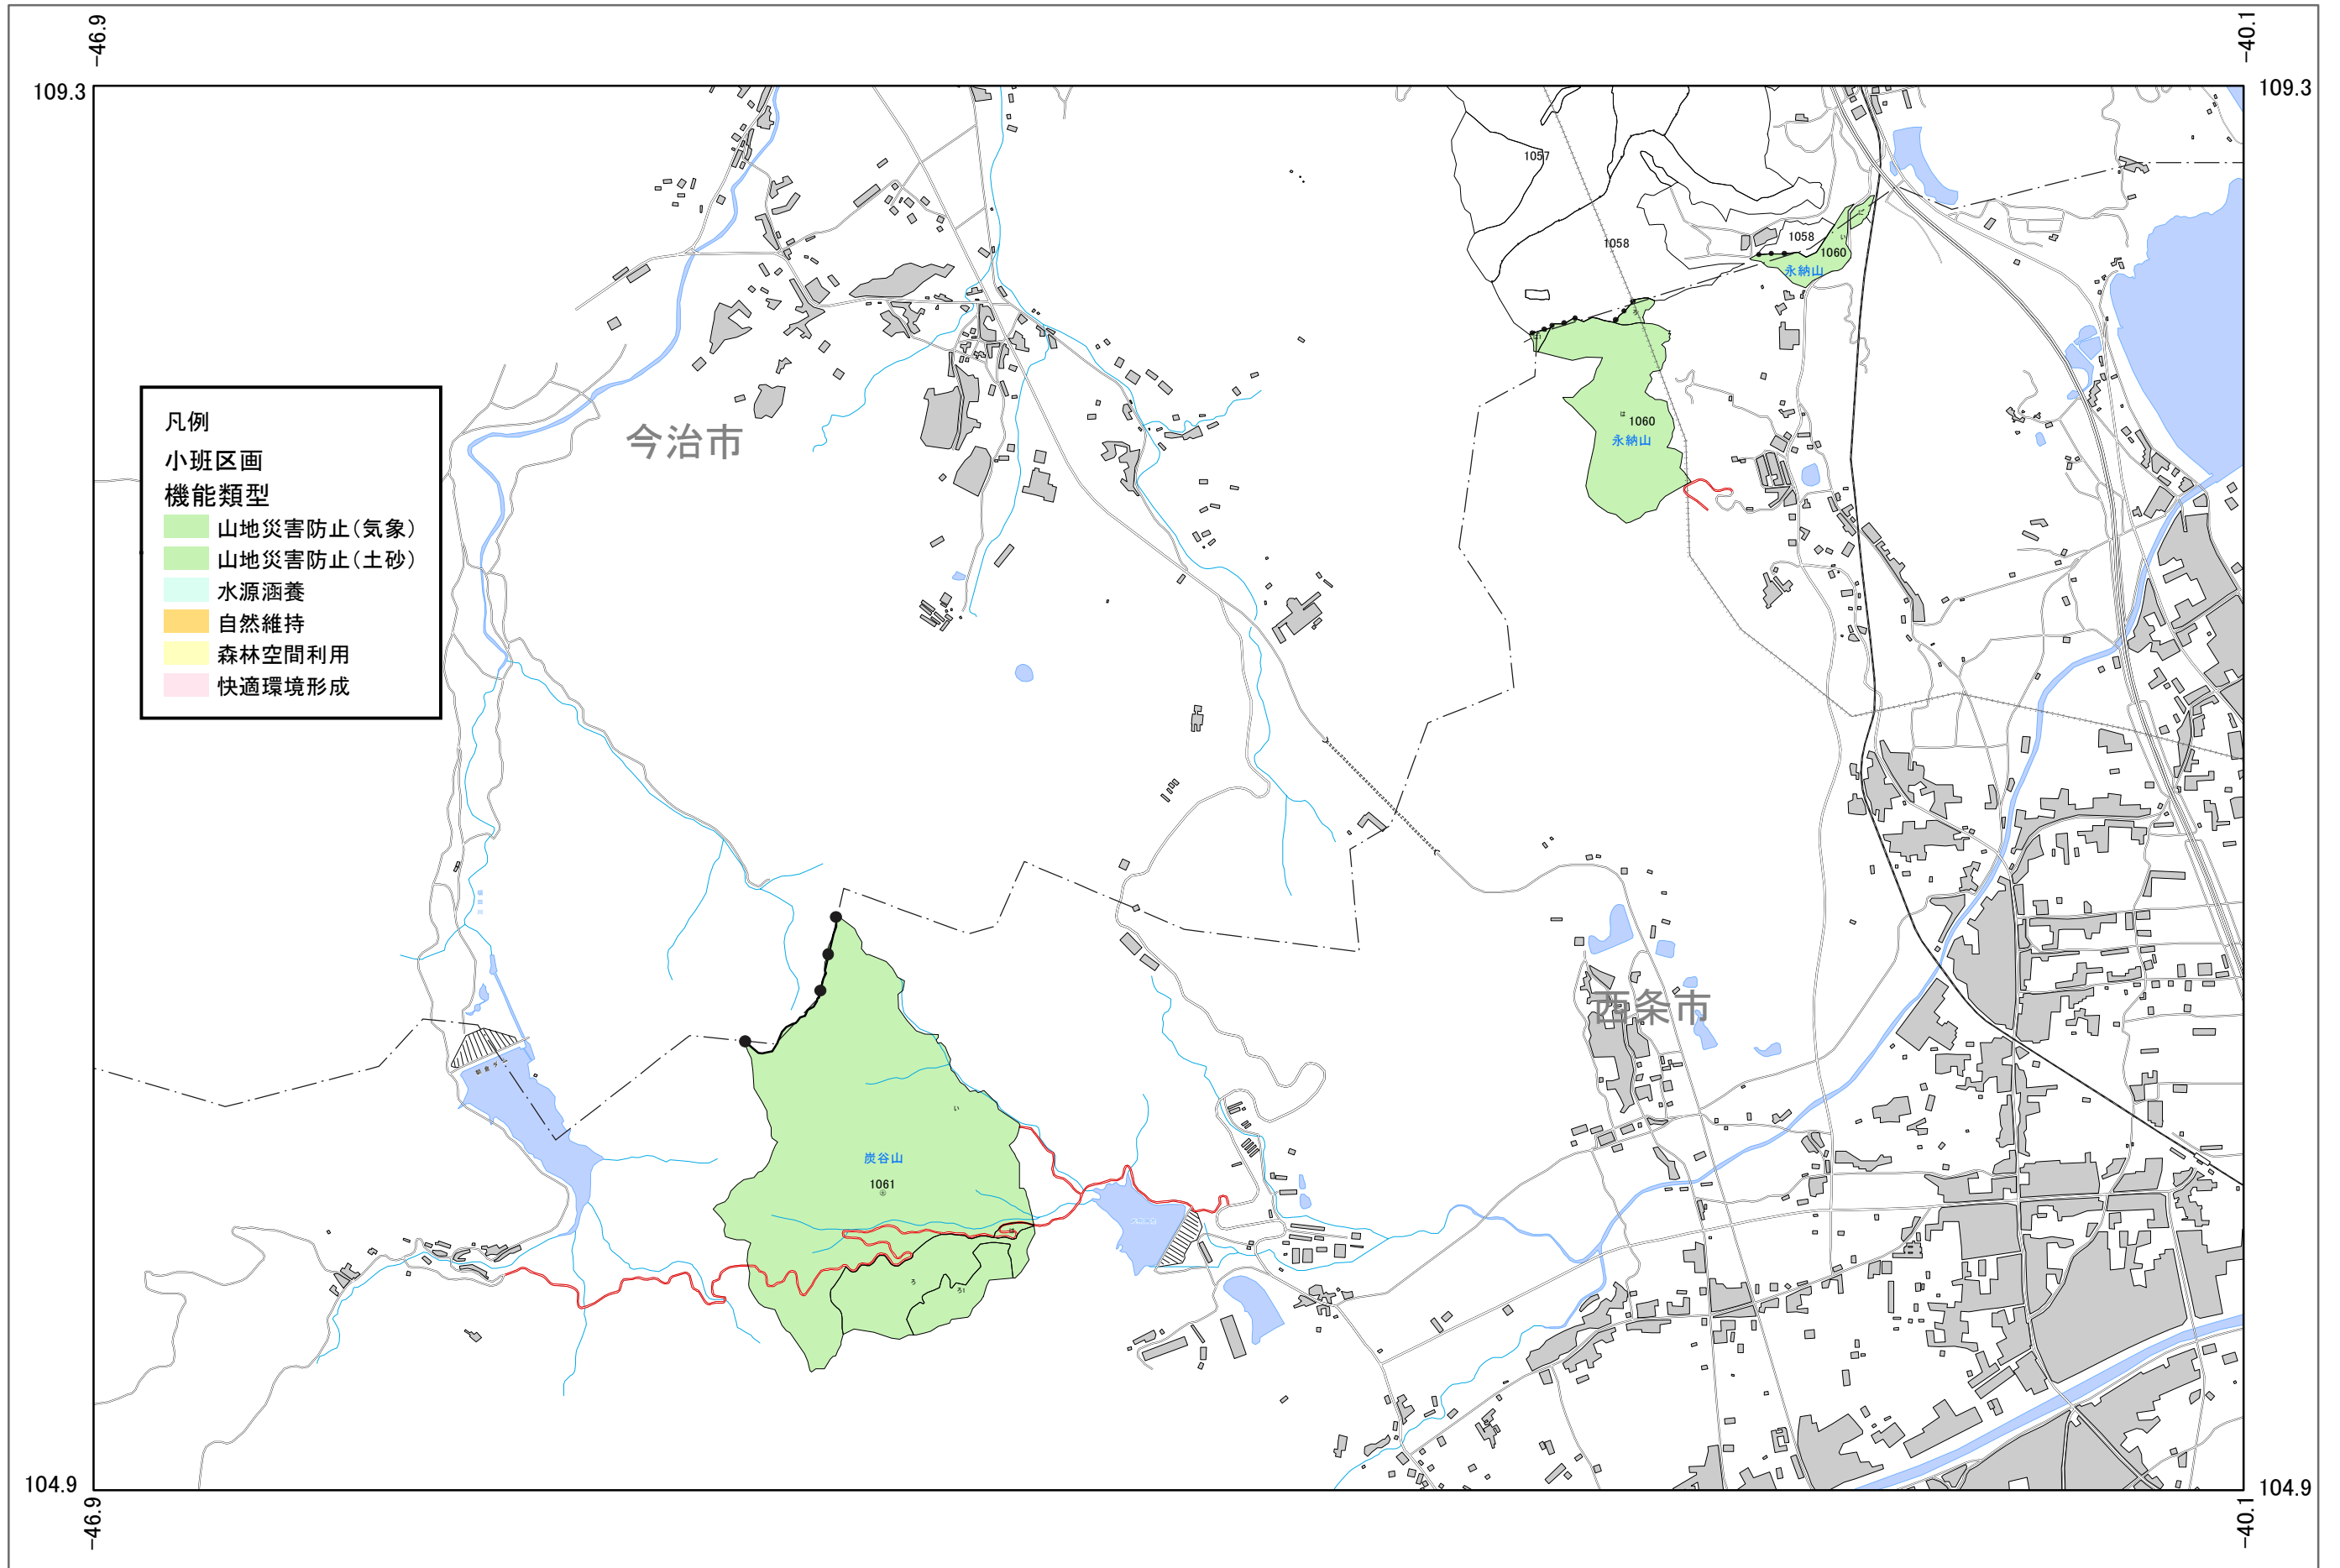

四国森林管理局 東予森林計画区  
愛媛森林管理署 国有林野施業実施計画図(案) 7葉の内1

第IV公共座標

四国森林管理局 愛媛森林管理署

令和六年度 第七次樹立

1:20,000

四国森林管理局 東予森林計画区  
愛媛森林管理署 国有林野施業実施計画図(案) 7葉の内4

第IV公共座標

四国森林管理局 愛媛森林管理署

令和六年度 第七次樹立

1:20,000

0 0.5 1 1.5 2km

四国森林管理局 愛媛森林管理署

令和六年度 第七次樹立

1:20,000

0 0.5 1 1.5 2km

四国森林管理局 愛媛森林管理署

令和六年度 第七次樹立

1:20,000

0 0.5 1 1.5 2km

四国森林管理局 東予森林計画区  
愛媛森林管理署 国有林野施業実施計画図(案) 7葉の内7

第IV公共座標

四国森林管理局 愛媛森林管理署

令和六年度 第七次樹立

1:20,000

0 0.5 1 1.5 2km