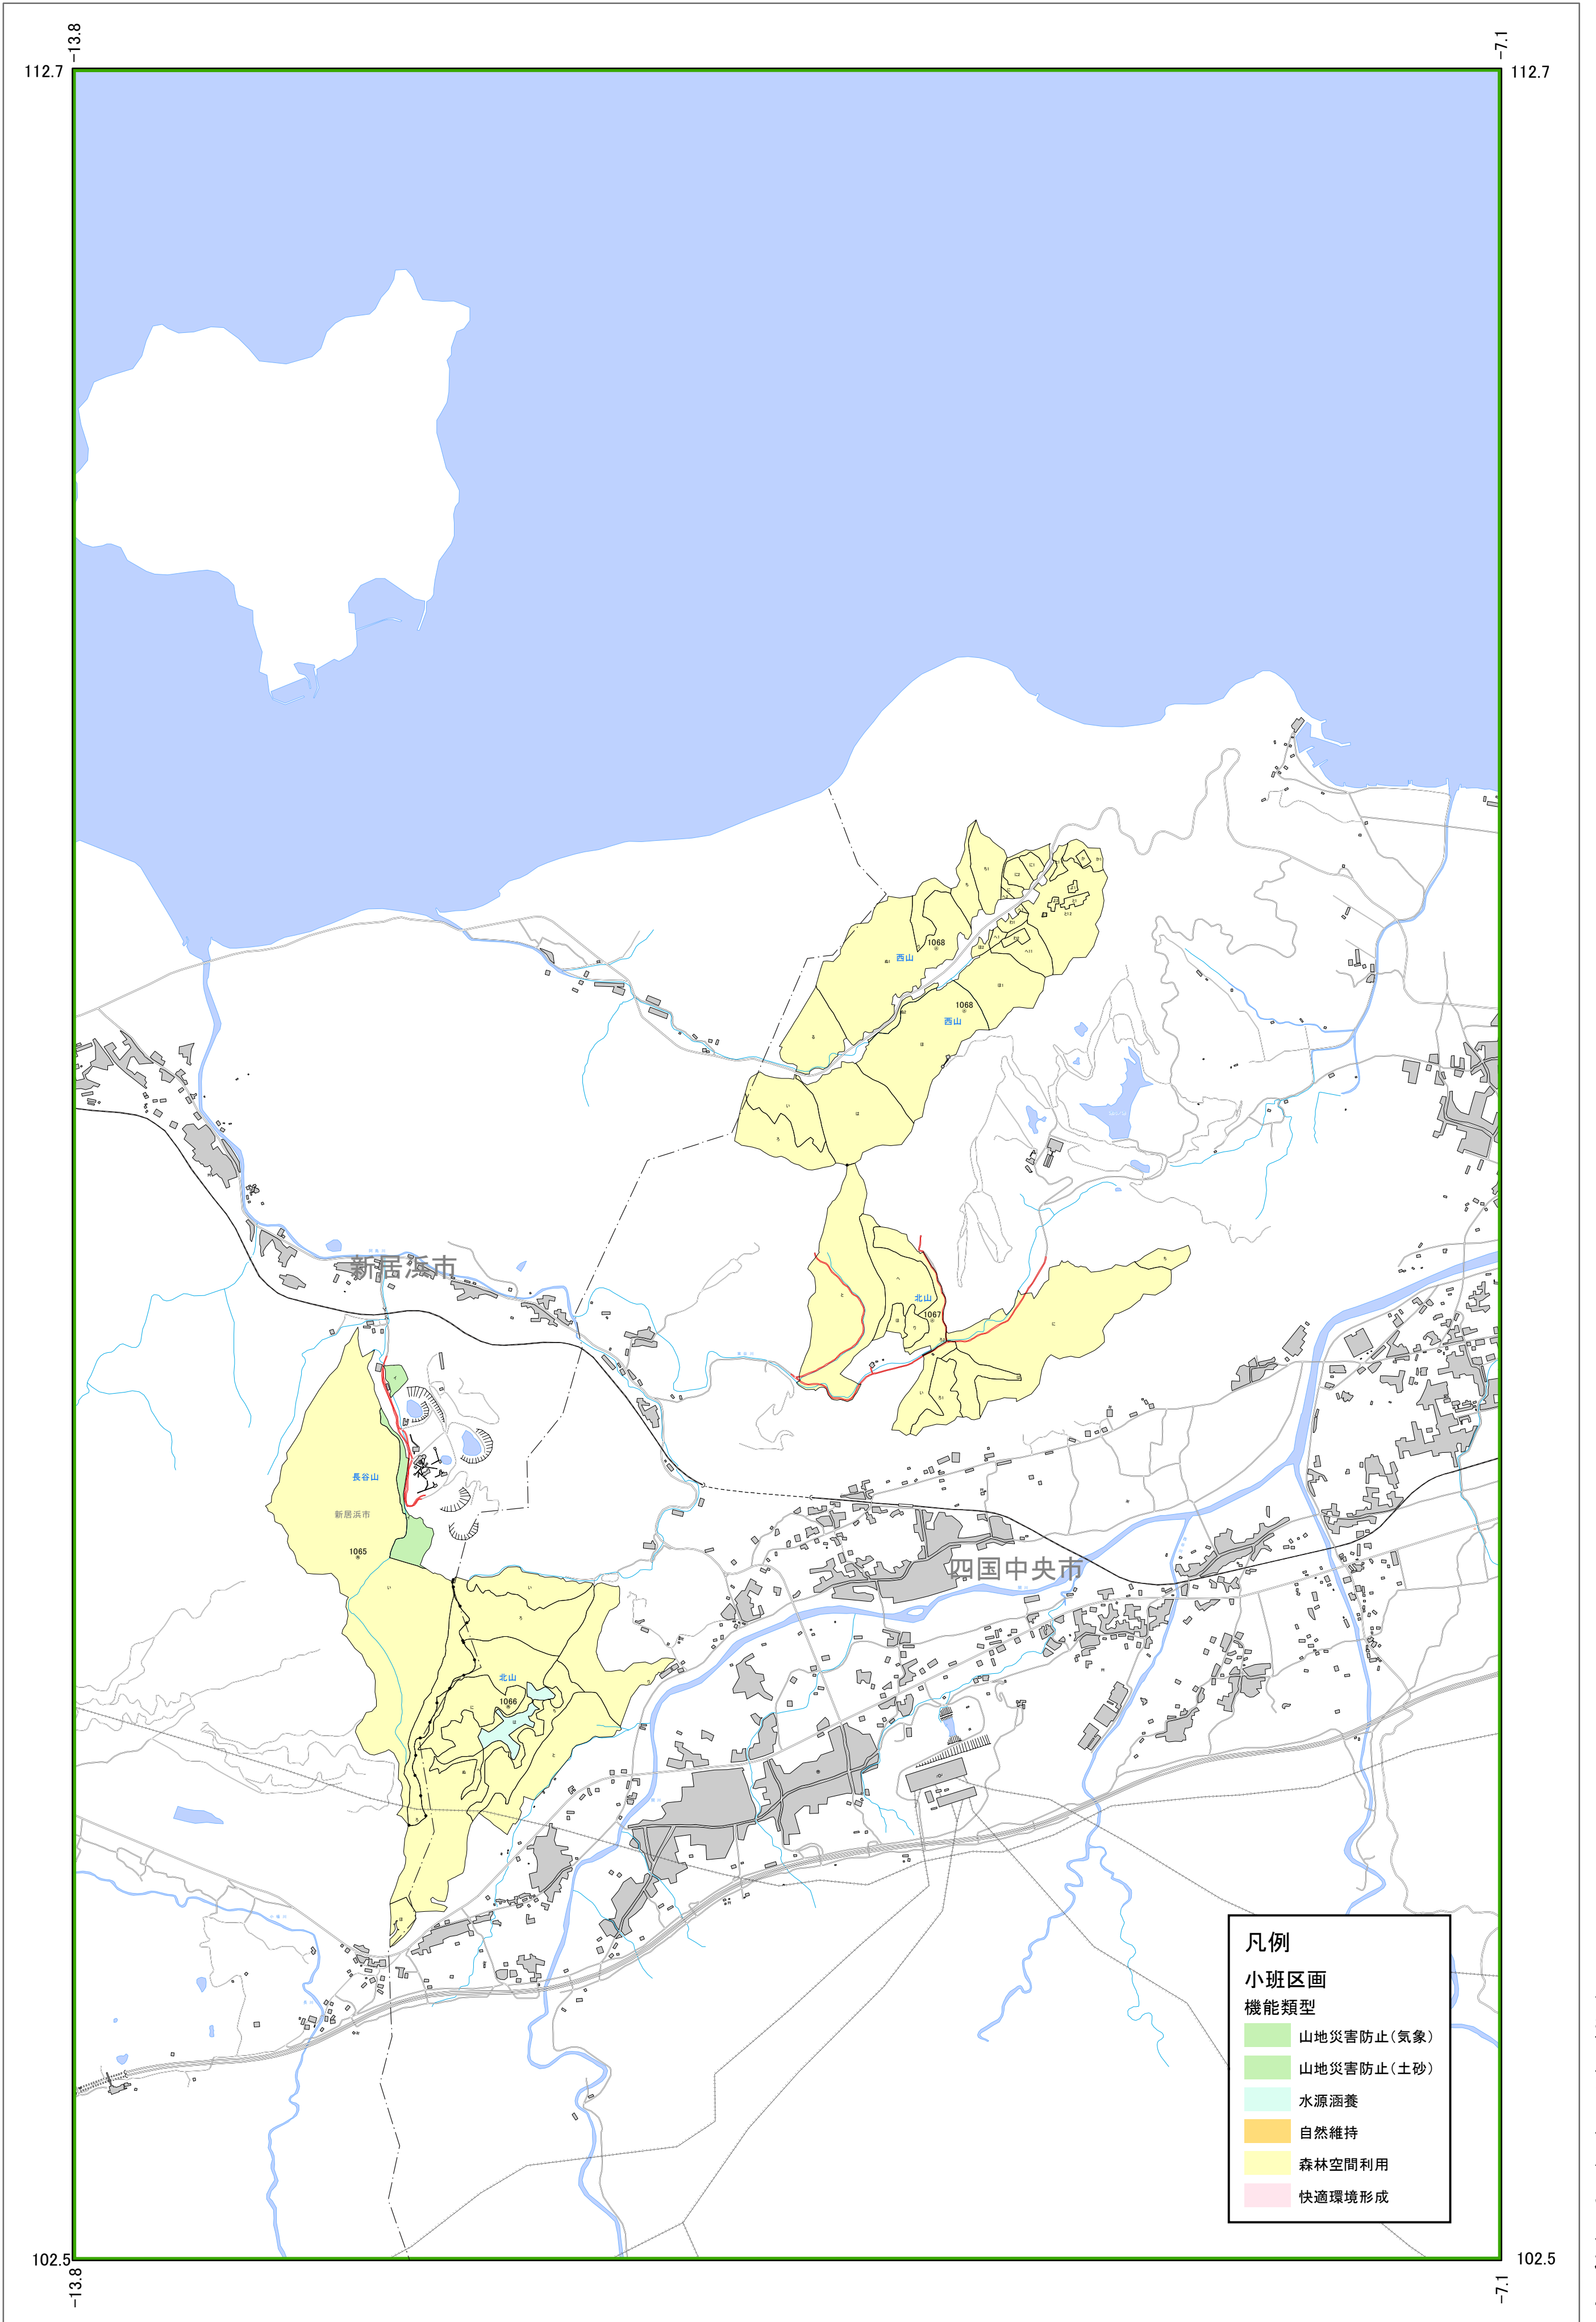

四国森林管理局 東予森林計画区  
愛媛森林管理署 国有林野施業実施計画図(案) 7葉の内1

第IV公共座標

四国森林管理局 愛媛森林管理署

令和六年度 第七次樹立

1:20,000

四国森林管理局 東予森林計画区  
愛媛森林管理署 国有林野施業実施計画図(案) 7葉の内4

第IV公共座標

四国森林管理局 愛媛森林管理署

令和六年度 第七次樹立

1:20,000

0 0.5 1 1.5 2km

四国森林管理局 愛媛森林管理署

令和六年度 第七次樹立

1:20,000

0 0.5 1 1.5 2km

四国森林管理局 愛媛森林管理署

令和六年度 第七次樹立

1:20,000

0 0.5 1 1.5 2km

四国森林管理局 東予森林計画区  
愛媛森林管理署 国有林野施業実施計画図(案) 7葉の内7

第IV公共座標

四国森林管理局 愛媛森林管理署

令和六年度 第七次樹立

1:20,000

0 0.5 1 1.5 2km