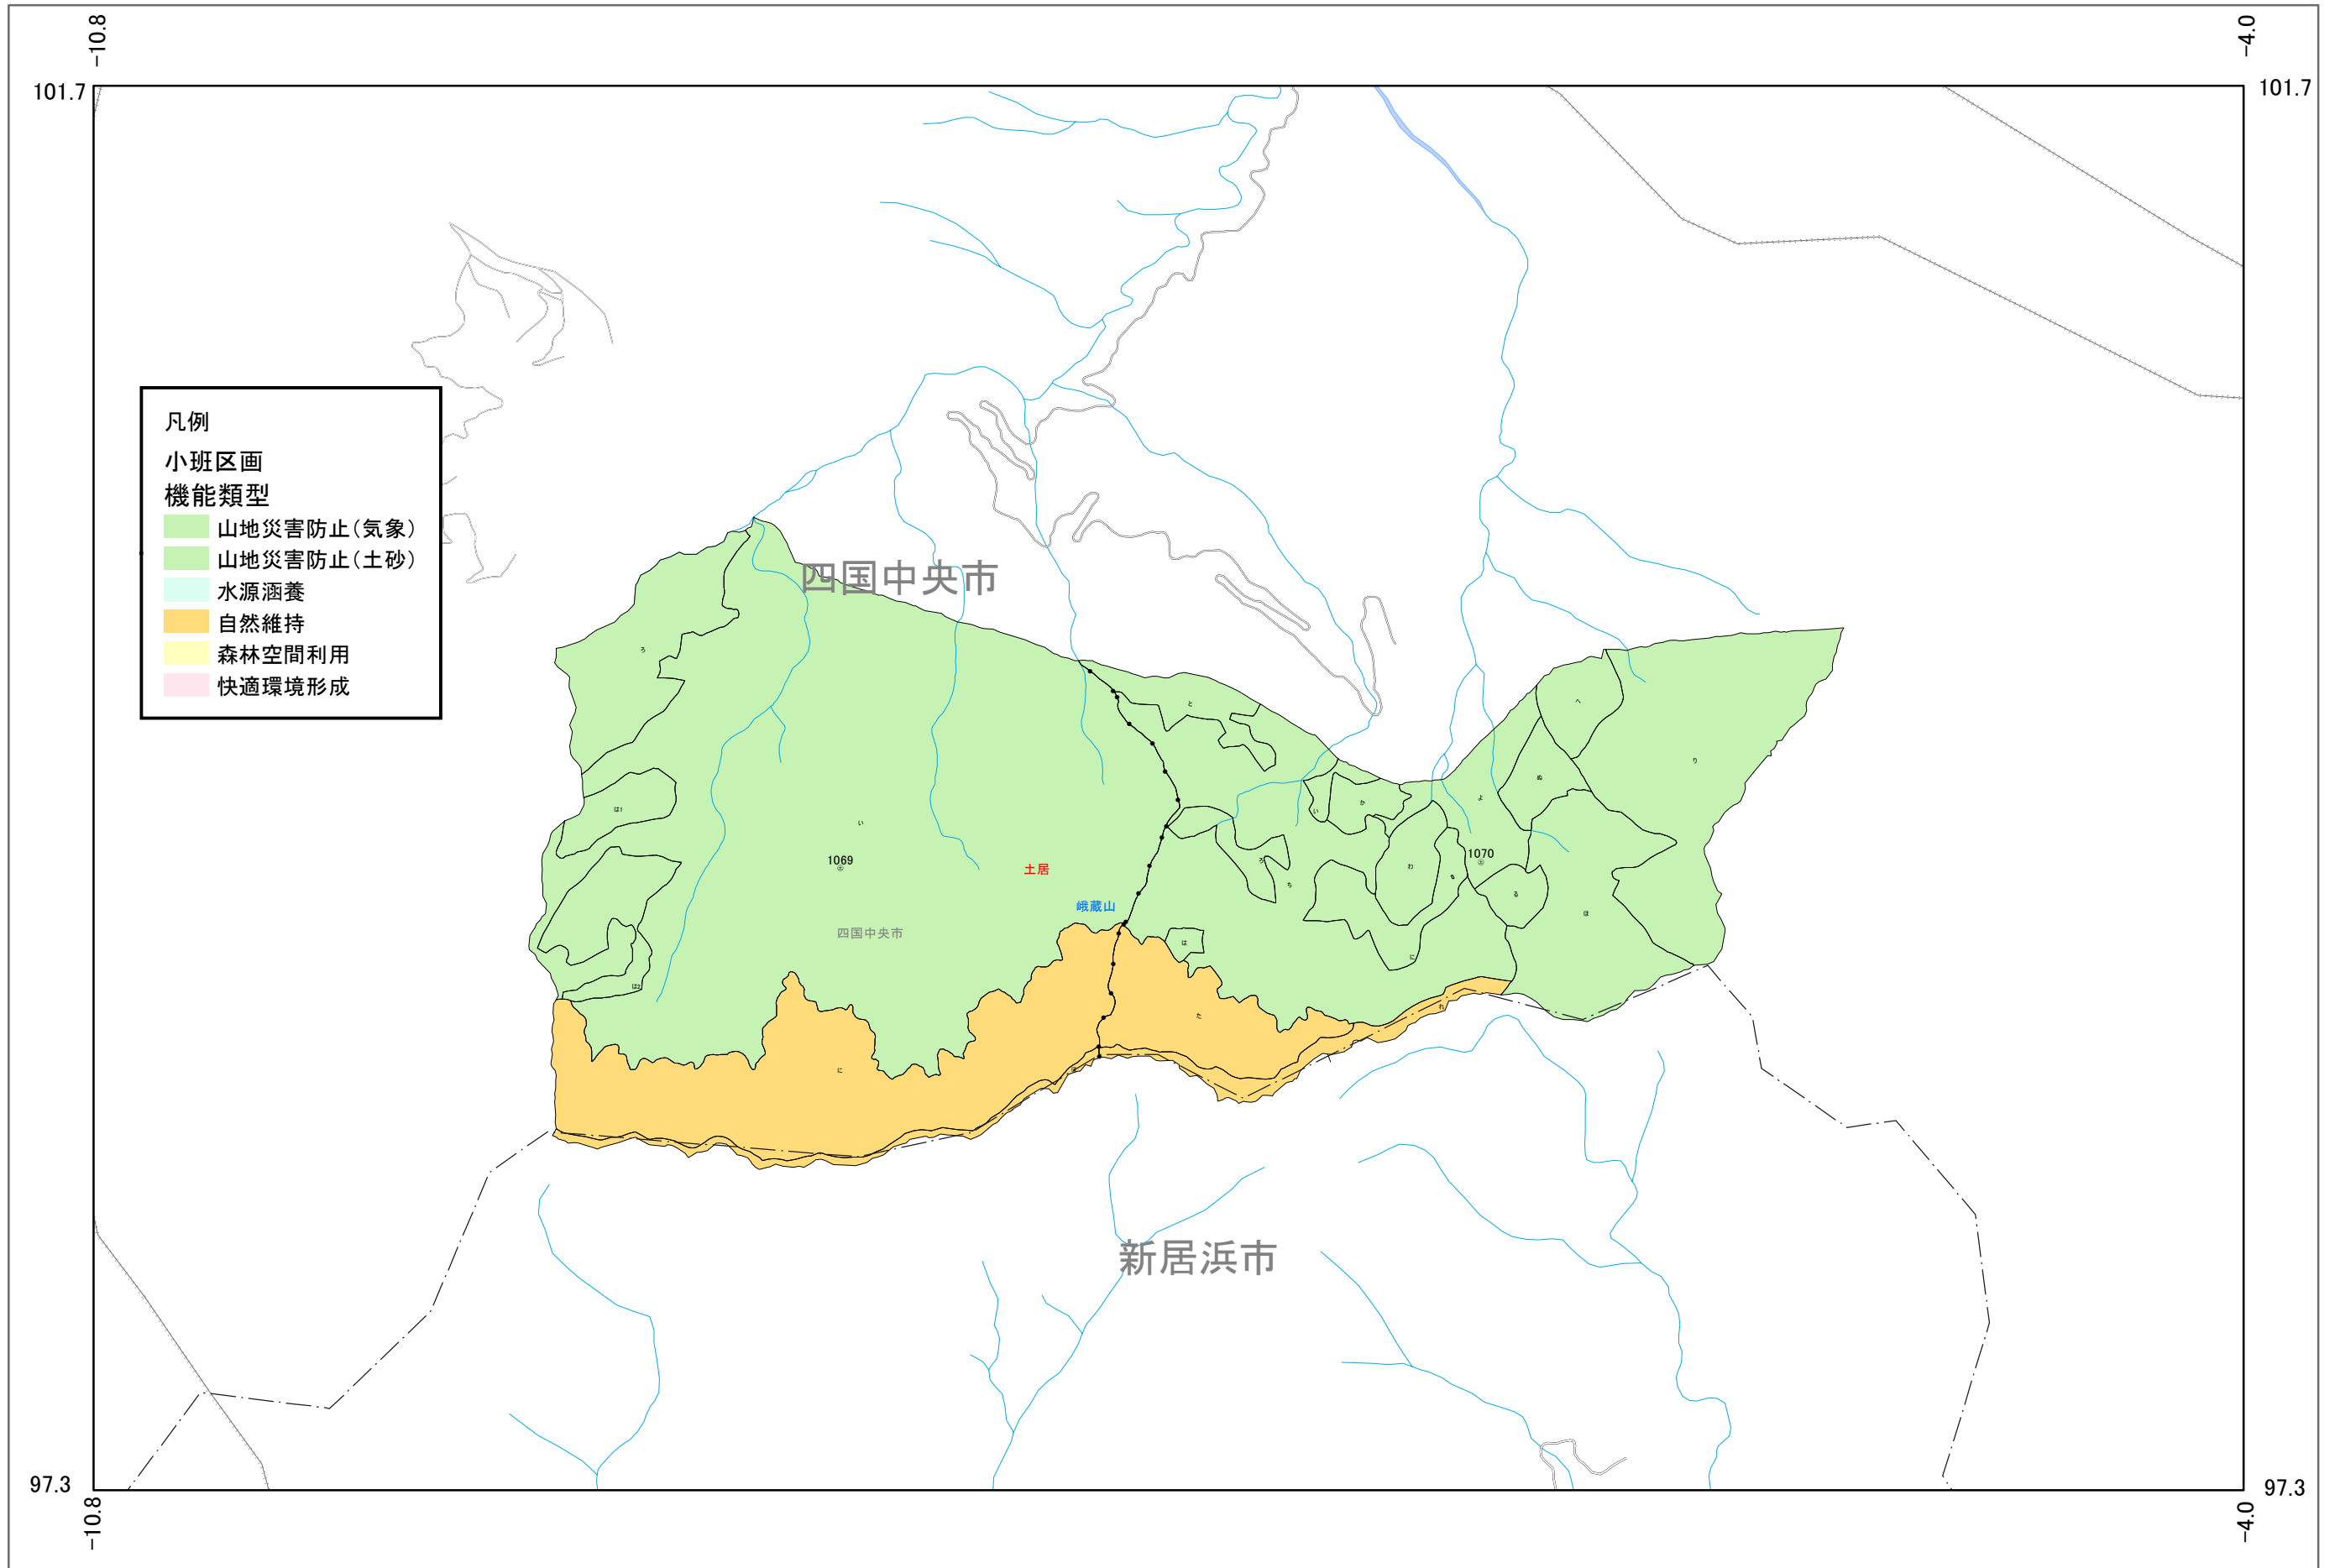

四国森林管理局 東予森林計画区  
愛媛森林管理署 国有林野施業実施計画図(案) 7葉の内1

第IV公共座標

四国森林管理局 愛媛森林管理署

令和六年度 第七次樹立

1:20,000

四国森林管理局 東予森林計画区  
愛媛森林管理署 国有林野施業実施計画図(案) 7葉の内4

第IV公共座標

四国森林管理局 愛媛森林管理署

令和六年度 第七次樹立

1:20,000

0 0.5 1 1.5 2km

四国森林管理局 愛媛森林管理署

令和六年度 第七次樹立

1:20,000

0 0.5 1 1.5 2km

四国森林管理局 愛媛森林管理署

令和六年度 第七次樹立

1:20,000

0 0.5 1 1.5 2km

四国森林管理局 東予森林計画区  
愛媛森林管理署 国有林野施業実施計画図(案) 7葉の内7

第IV公共座標

四国森林管理局 愛媛森林管理署

令和六年度 第七次樹立

1:20,000

0 0.5 1 1.5 2km