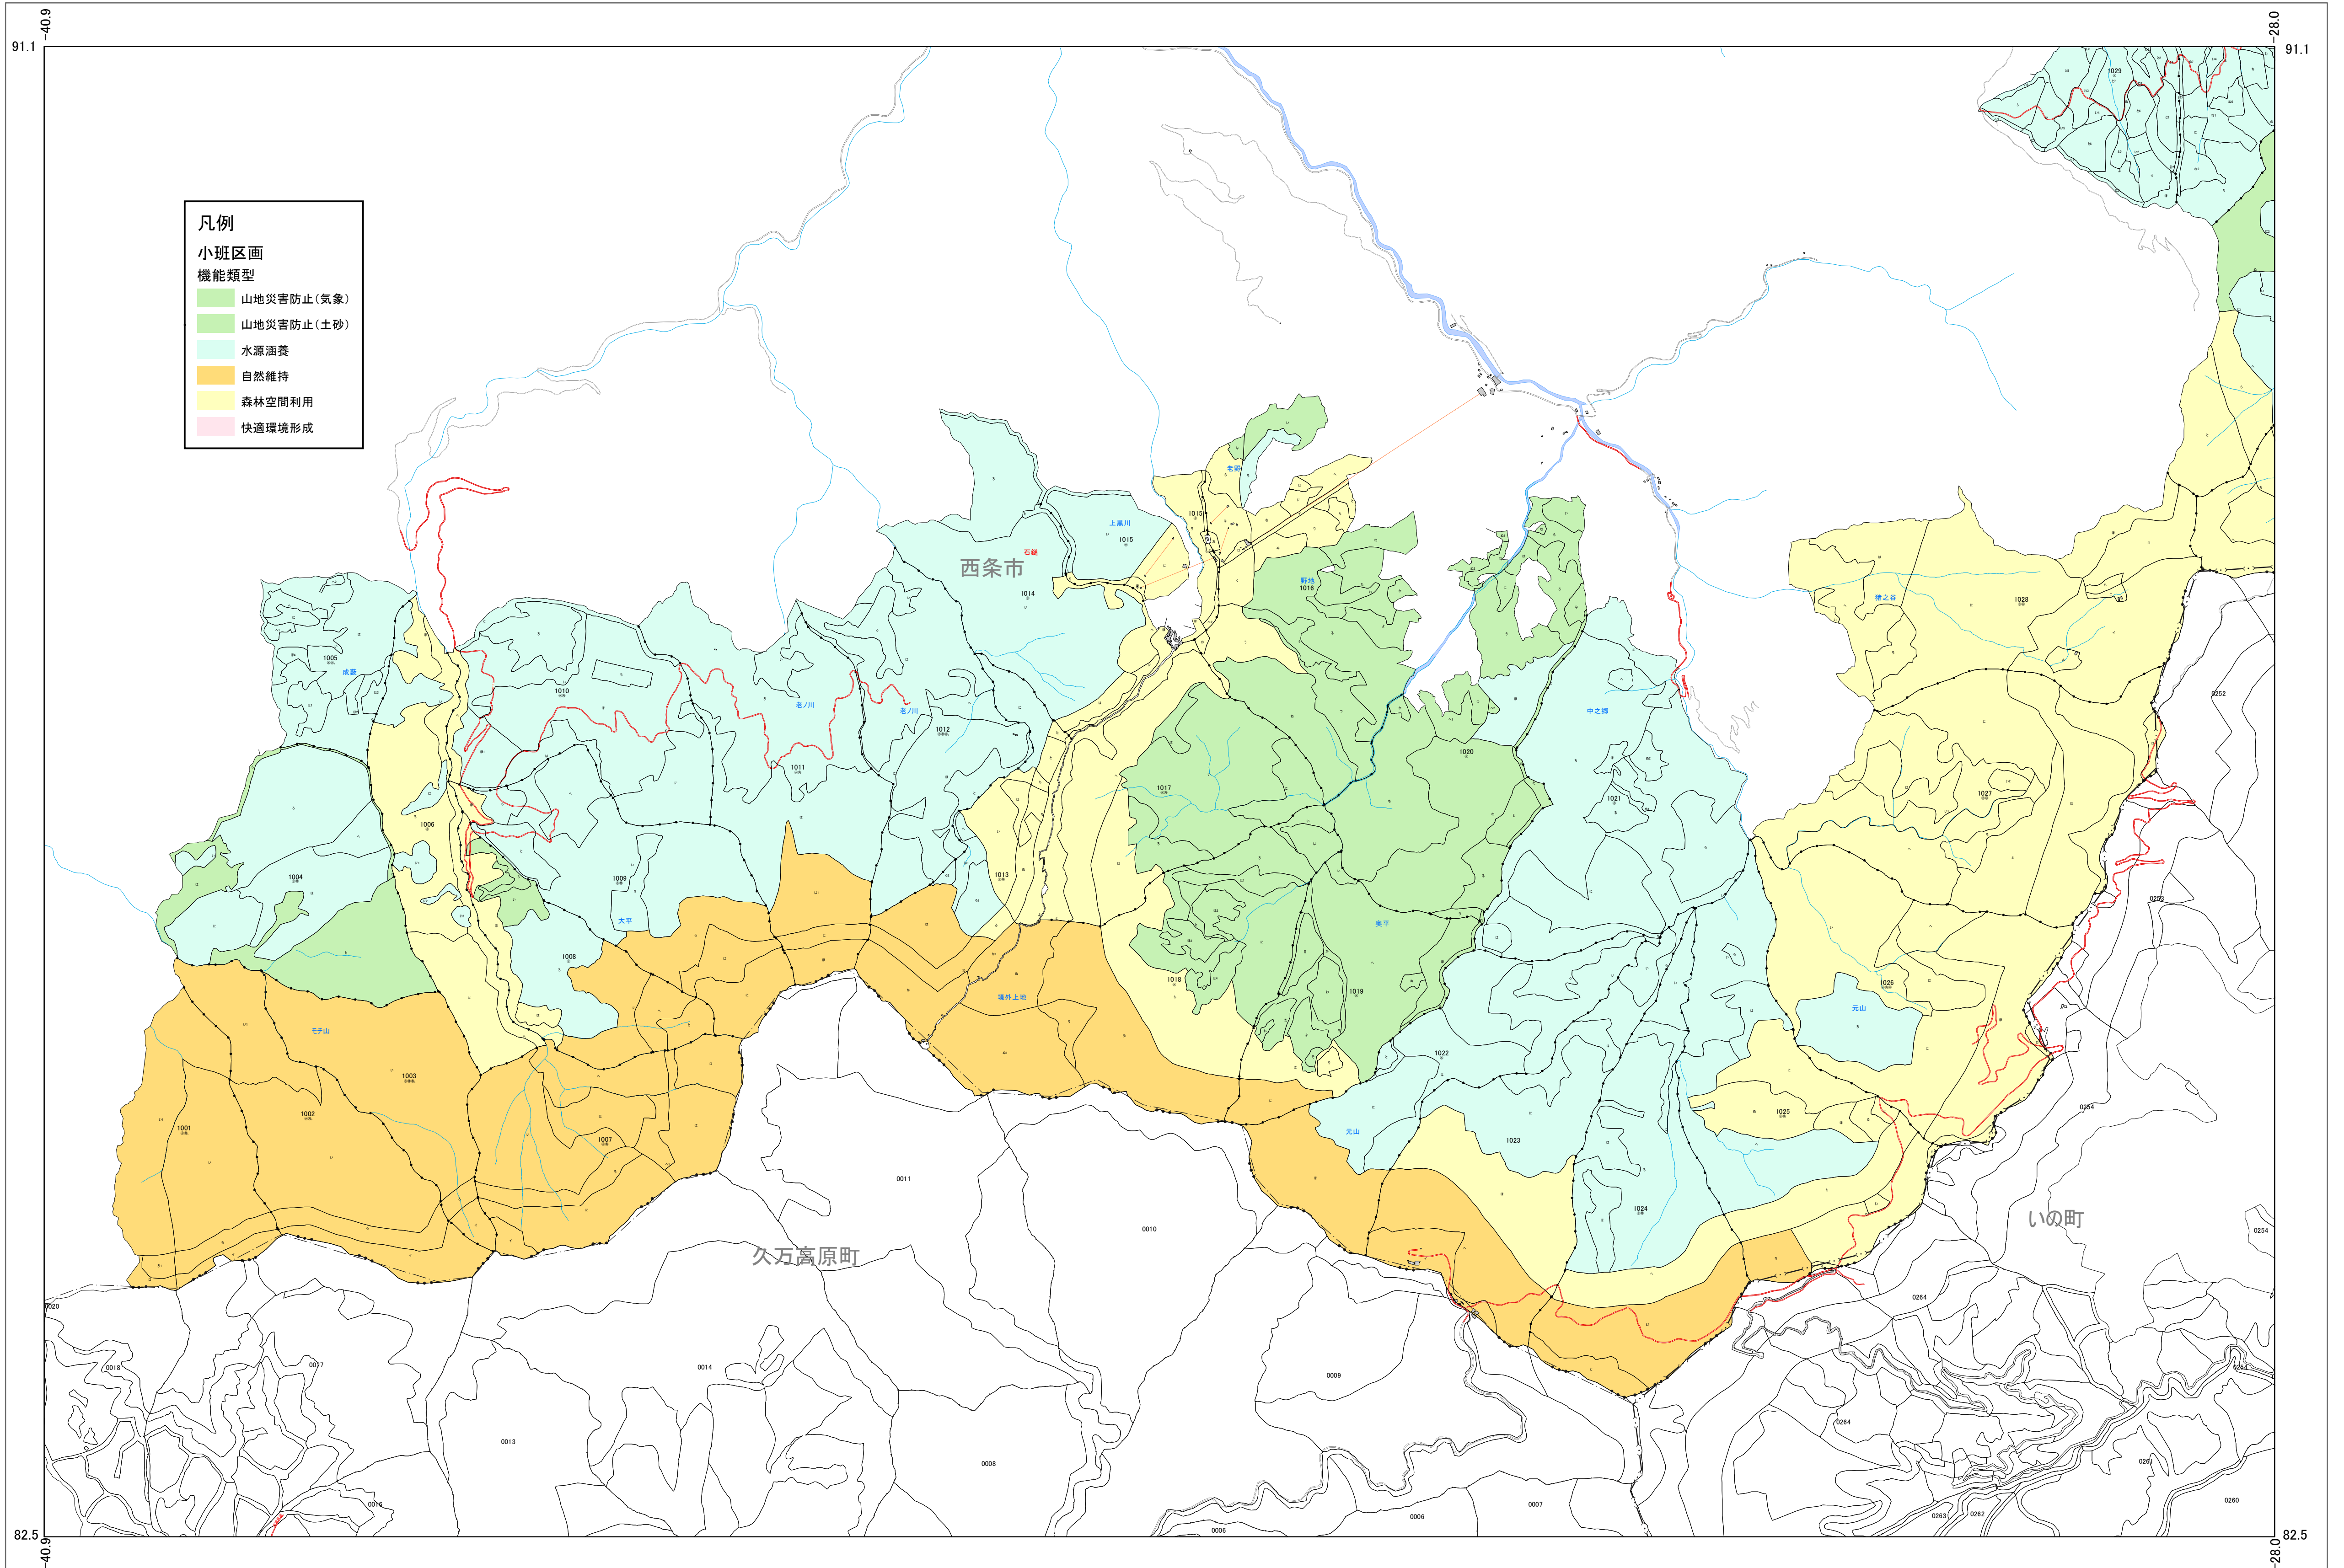

四国森林管理局 東予森林計画区  
愛媛森林管理署 国有林野施業実施計画図(案) 7葉の内1

第IV公共座標

四国森林管理局 愛媛森林管理署

令和六年度 第七次樹立

1:20,000

四国森林管理局 東予森林計画区  
愛媛森林管理署 国有林野施業実施計画図(案) 7葉の内4

第IV公共座標

四国森林管理局 愛媛森林管理署

令和六年度 第七次樹立

1:20,000

0 0.5 1 1.5 2km

四国森林管理局 愛媛森林管理署

令和六年度 第七次樹立

1:20,000

0 0.5 1 1.5 2km

四国森林管理局 愛媛森林管理署

令和六年度 第七次樹立

1:20,000

0 0.5 1 1.5 2km

四国森林管理局 東予森林計画区  
愛媛森林管理署 国有林野施業実施計画図(案) 7葉の内7

第IV公共座標

四国森林管理局 愛媛森林管理署

令和六年度 第七次樹立

1:20,000

0 0.5 1 1.5 2km