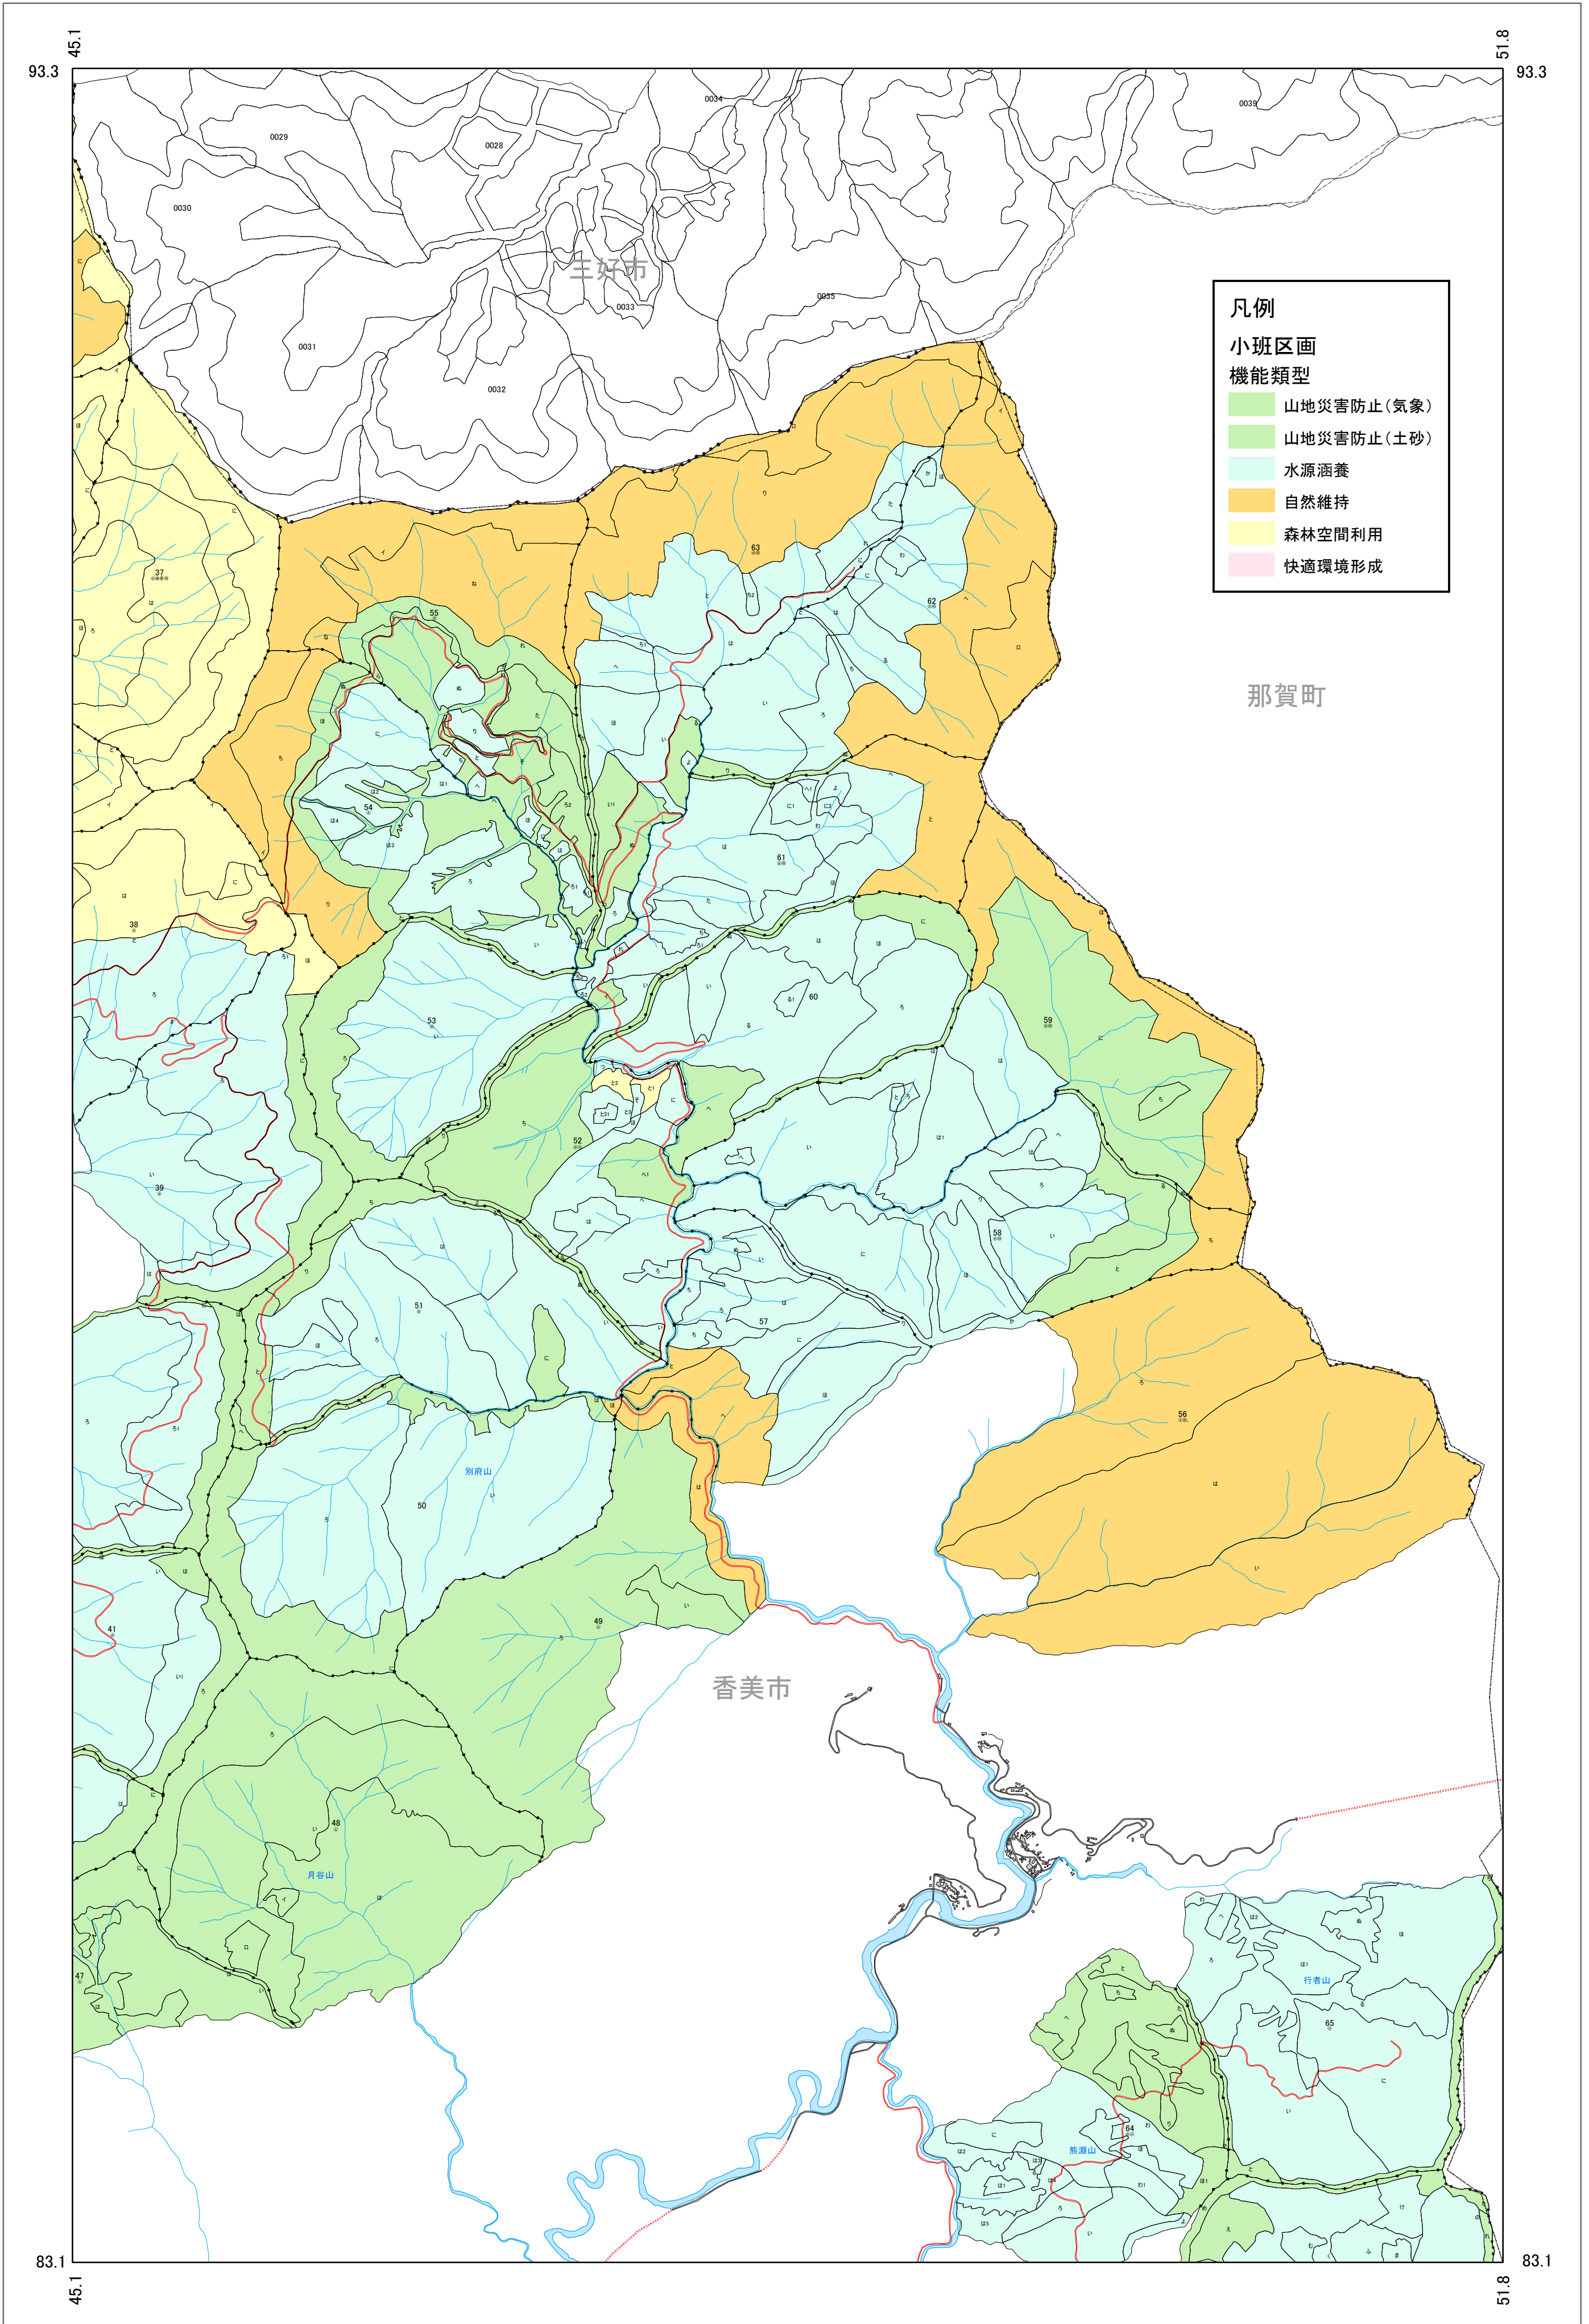

四国森林管理局 高知森林計画区
高知中部森林管理署 国有林野施業実施計画図(案) 9葉の内3

第Ⅳ公共座標

四国森林管理局 高知中部森林管理署

令和六年度 第七次樹立

1:20,000

0 0.5 1 1.5 2km

四国森林管理局 高知森林計画区
嶺北森林管理署 国有林野施業実施計画図(案) 9葉の内8 第IV公共座標

四国森林管理局
嶺北森林管理署

令和六年度
第七次樹立

1:20,000

四国森林管理局 高知森林計画区
嶺北森林管理署 国有林野施業実施計画図(案) 9葉の内9 第IV公共座標

四国森林管理局
嶺北森林管理署

令和六年度
第七次樹立

1:20,000