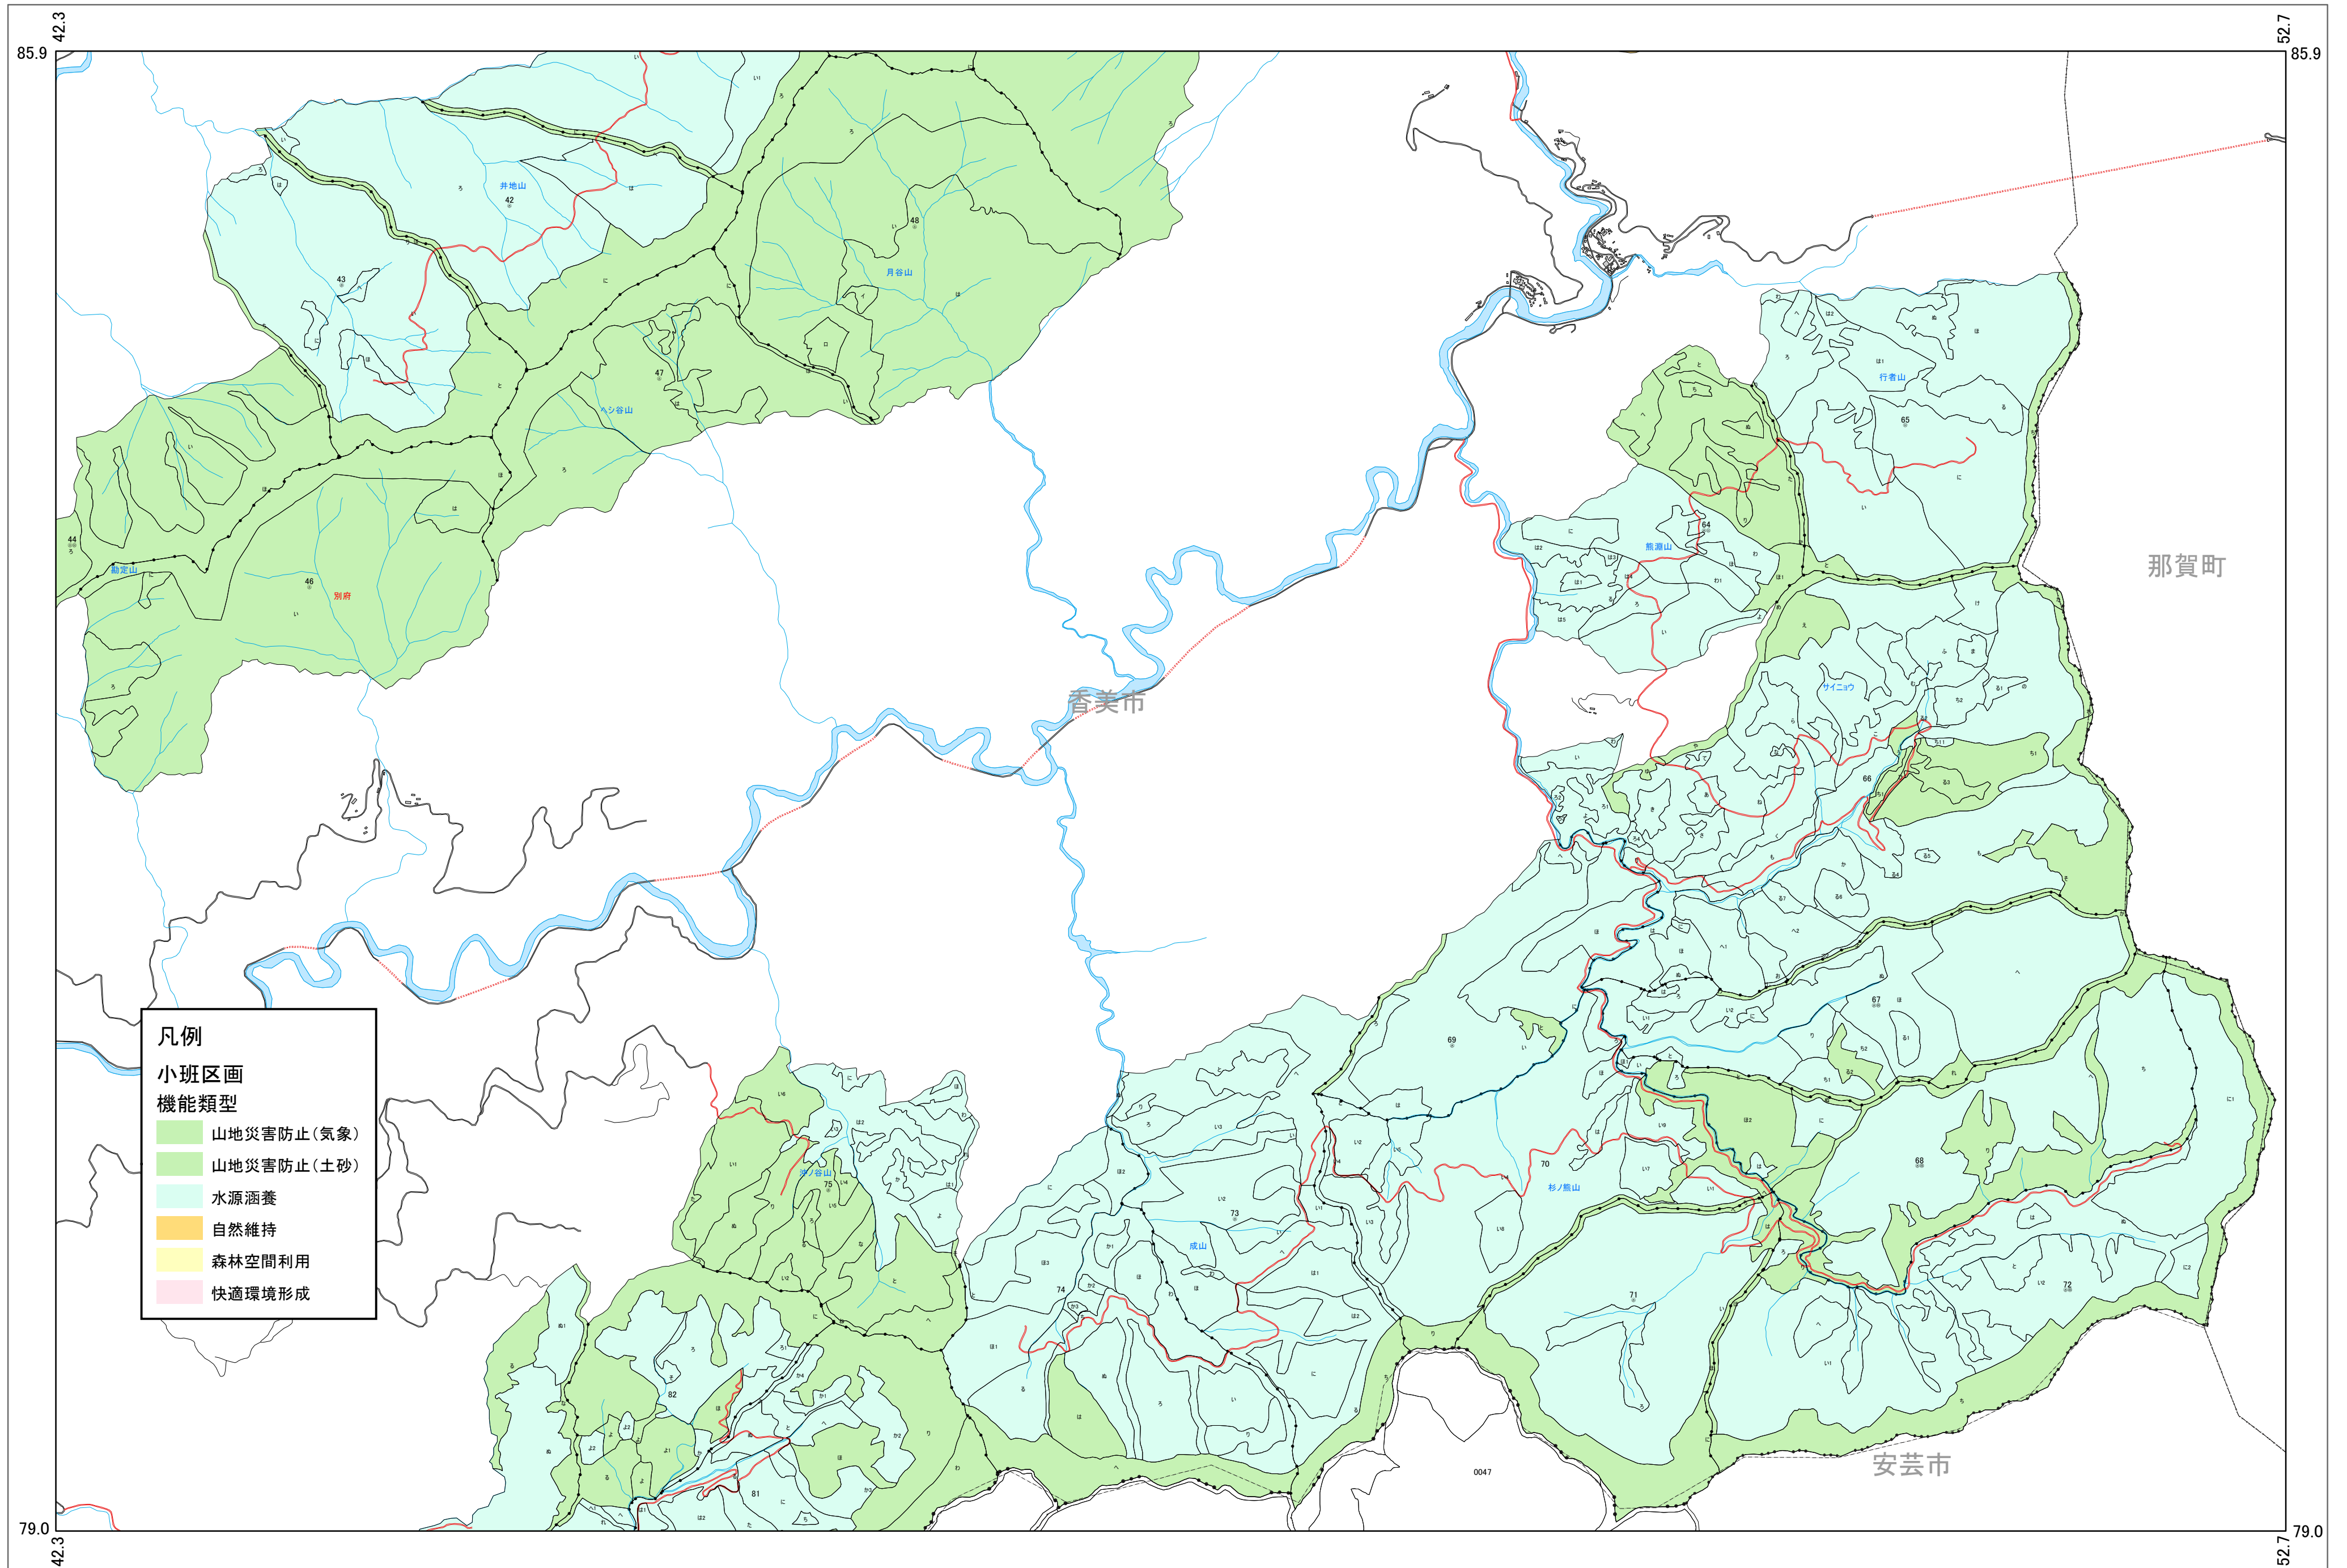

四国森林管理局 高知森林計画区
高知中部森林管理署 国有林野施業実施計画図(案) 9葉の内3

第Ⅳ公共座標

四国森林管理局 高知中部森林管理署

令和六年度 第七次樹立

1:20,000

0 0.5 1 1.5 2km

四国森林管理局 高知森林計画区
嶺北森林管理署 国有林野施業実施計画図(案) 9葉の内8 第IV公共座標

四国森林管理局
嶺北森林管理署

令和六年度
第七次樹立

1:20,000

四国森林管理局 高知森林計画区
嶺北森林管理署 国有林野施業実施計画図(案) 9葉の内9 第IV公共座標

四国森林管理局
嶺北森林管理署

令和六年度
第七次樹立

1:20,000