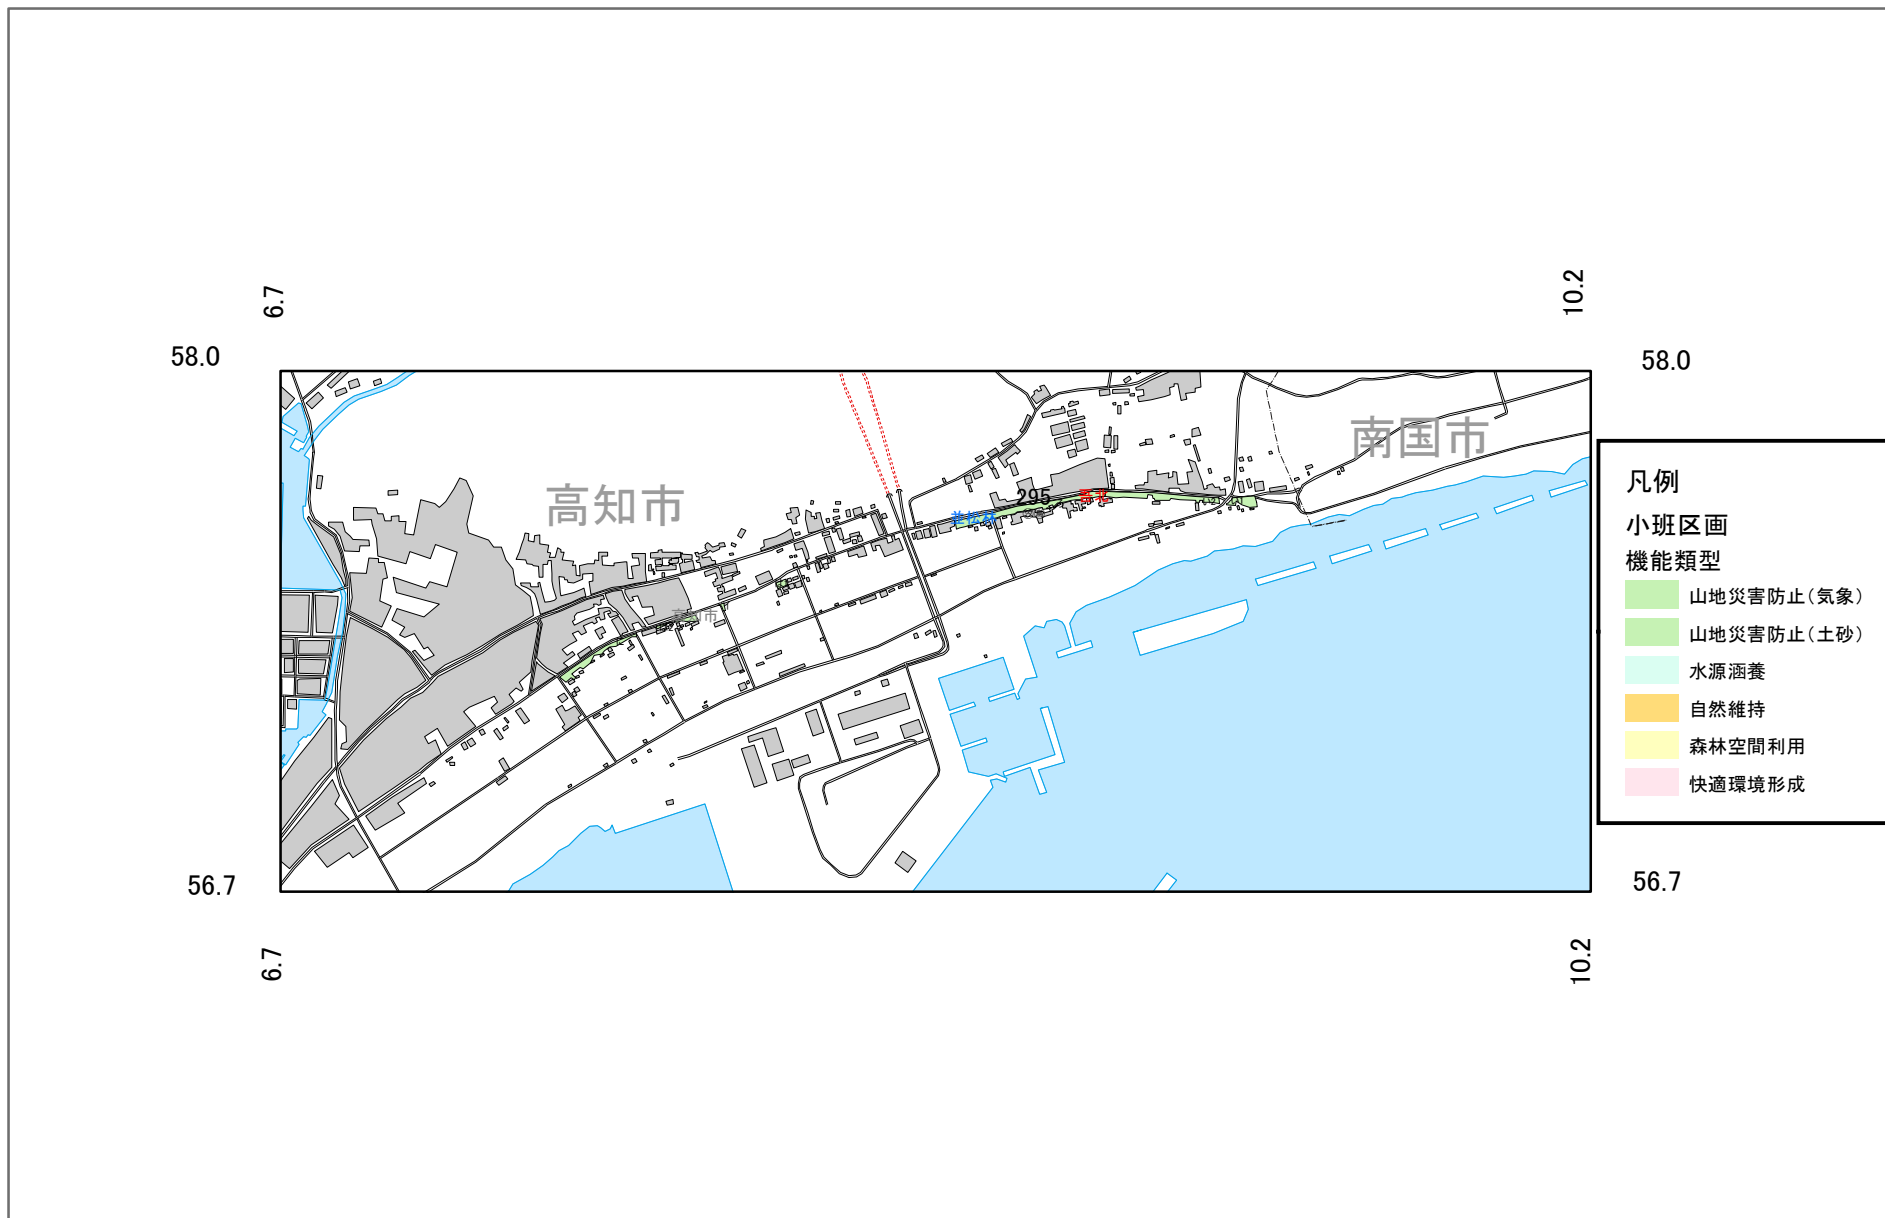

四国森林管理局 高知森林計画区
高知中部森林管理署 国有林野施業実施計画図(案) 9葉の内3

第Ⅳ公共座標

四国森林管理局 高知中部森林管理署

令和六年度 第七次樹立

1:20,000

0 0.5 1 1.5 2km

四国森林管理局 高知森林計画区
嶺北森林管理署 国有林野施業実施計画図(案) 9葉の内8 第IV公共座標

四国森林管理局
嶺北森林管理署

令和六年度
第七次樹立

1:20,000

四国森林管理局 高知森林計画区
嶺北森林管理署 国有林野施業実施計画図(案) 9葉の内9 第IV公共座標

四国森林管理局
嶺北森林管理署

令和六年度
第七次樹立

1:20,000