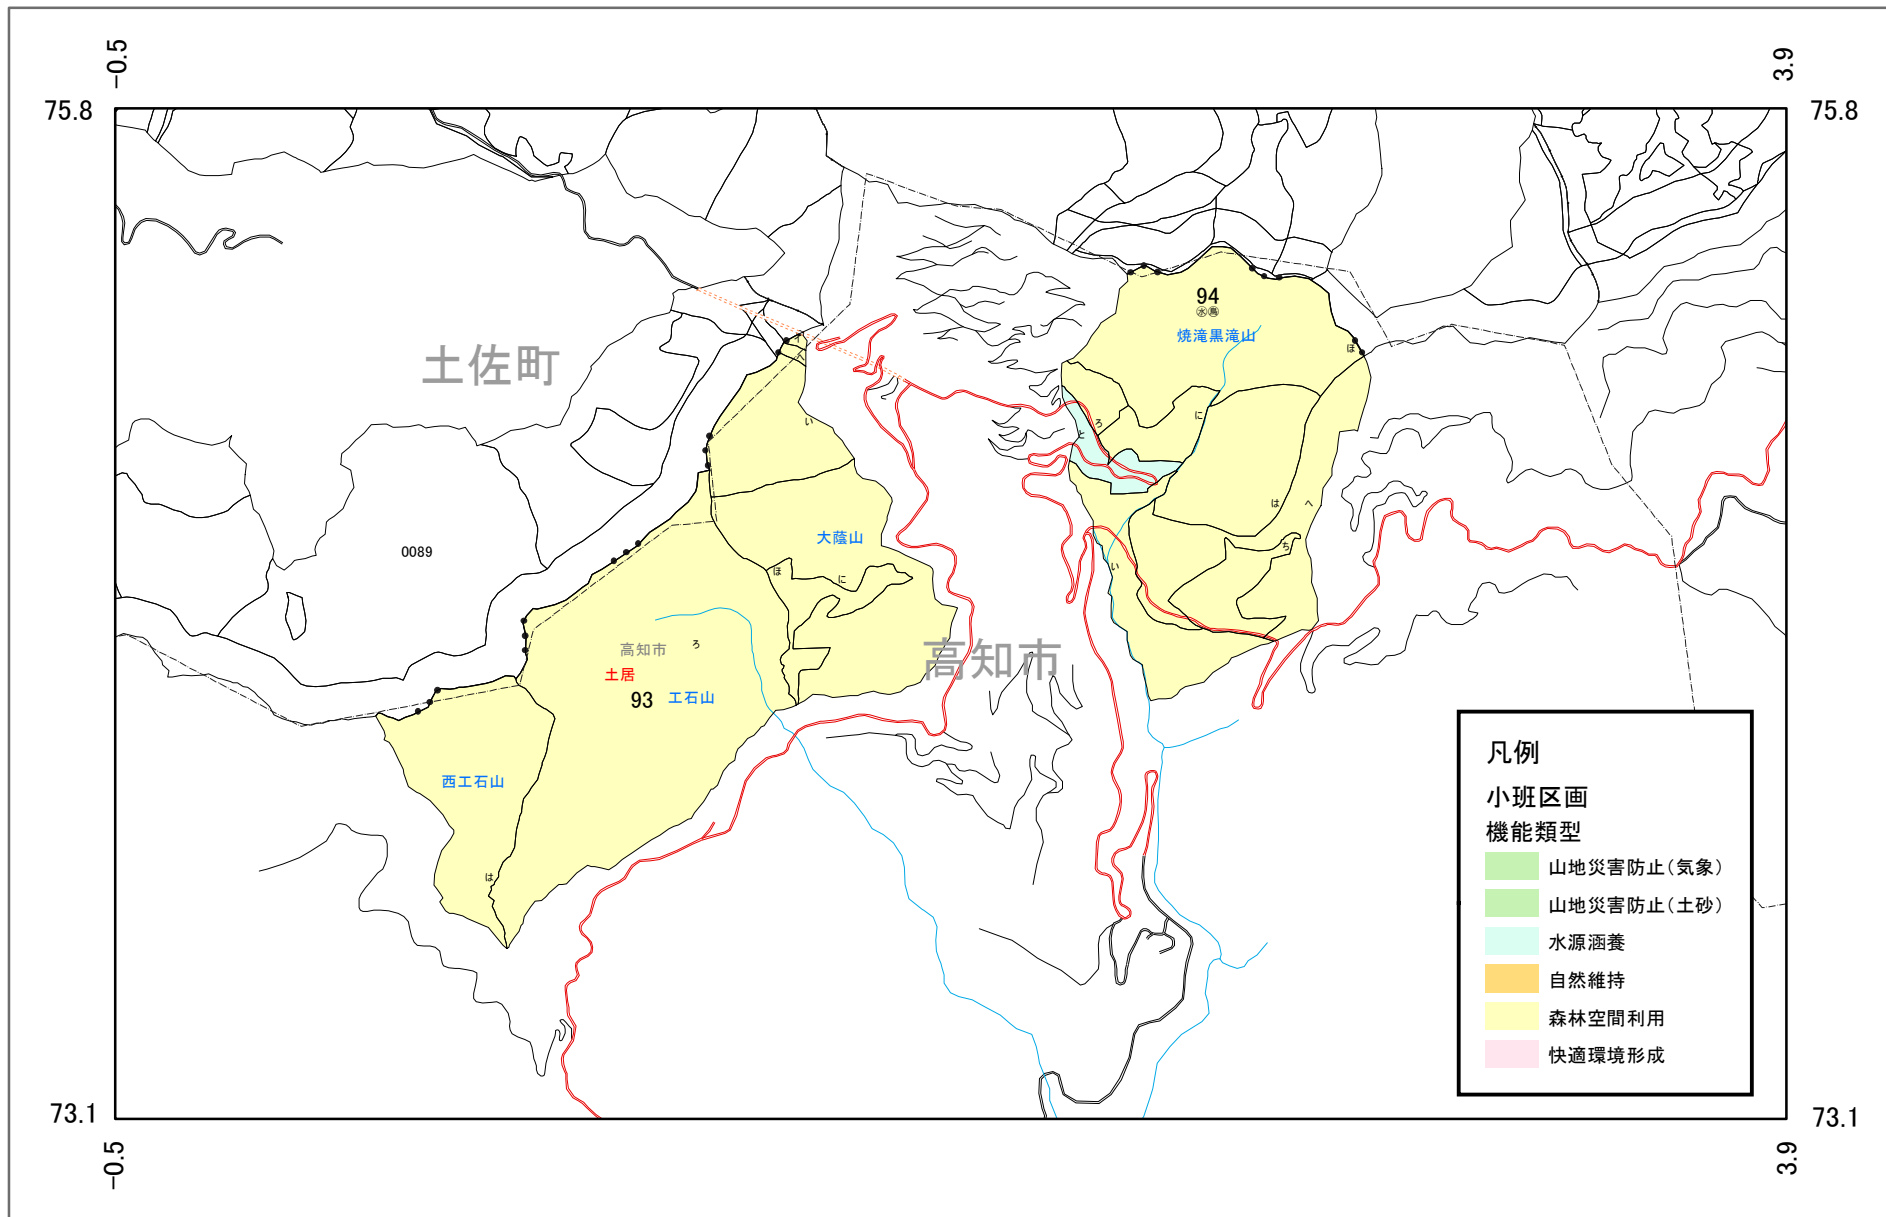

令和六年度
第七次樹立

1:20,000

四国森林管理局 高知森林計画区
嶺北森林管理署 国有林野施業実施計画図(案) 9葉の内9 第IV公共座標

四国森林管理局
嶺北森林管理署

令和六年度
第七次樹立

1:20,000