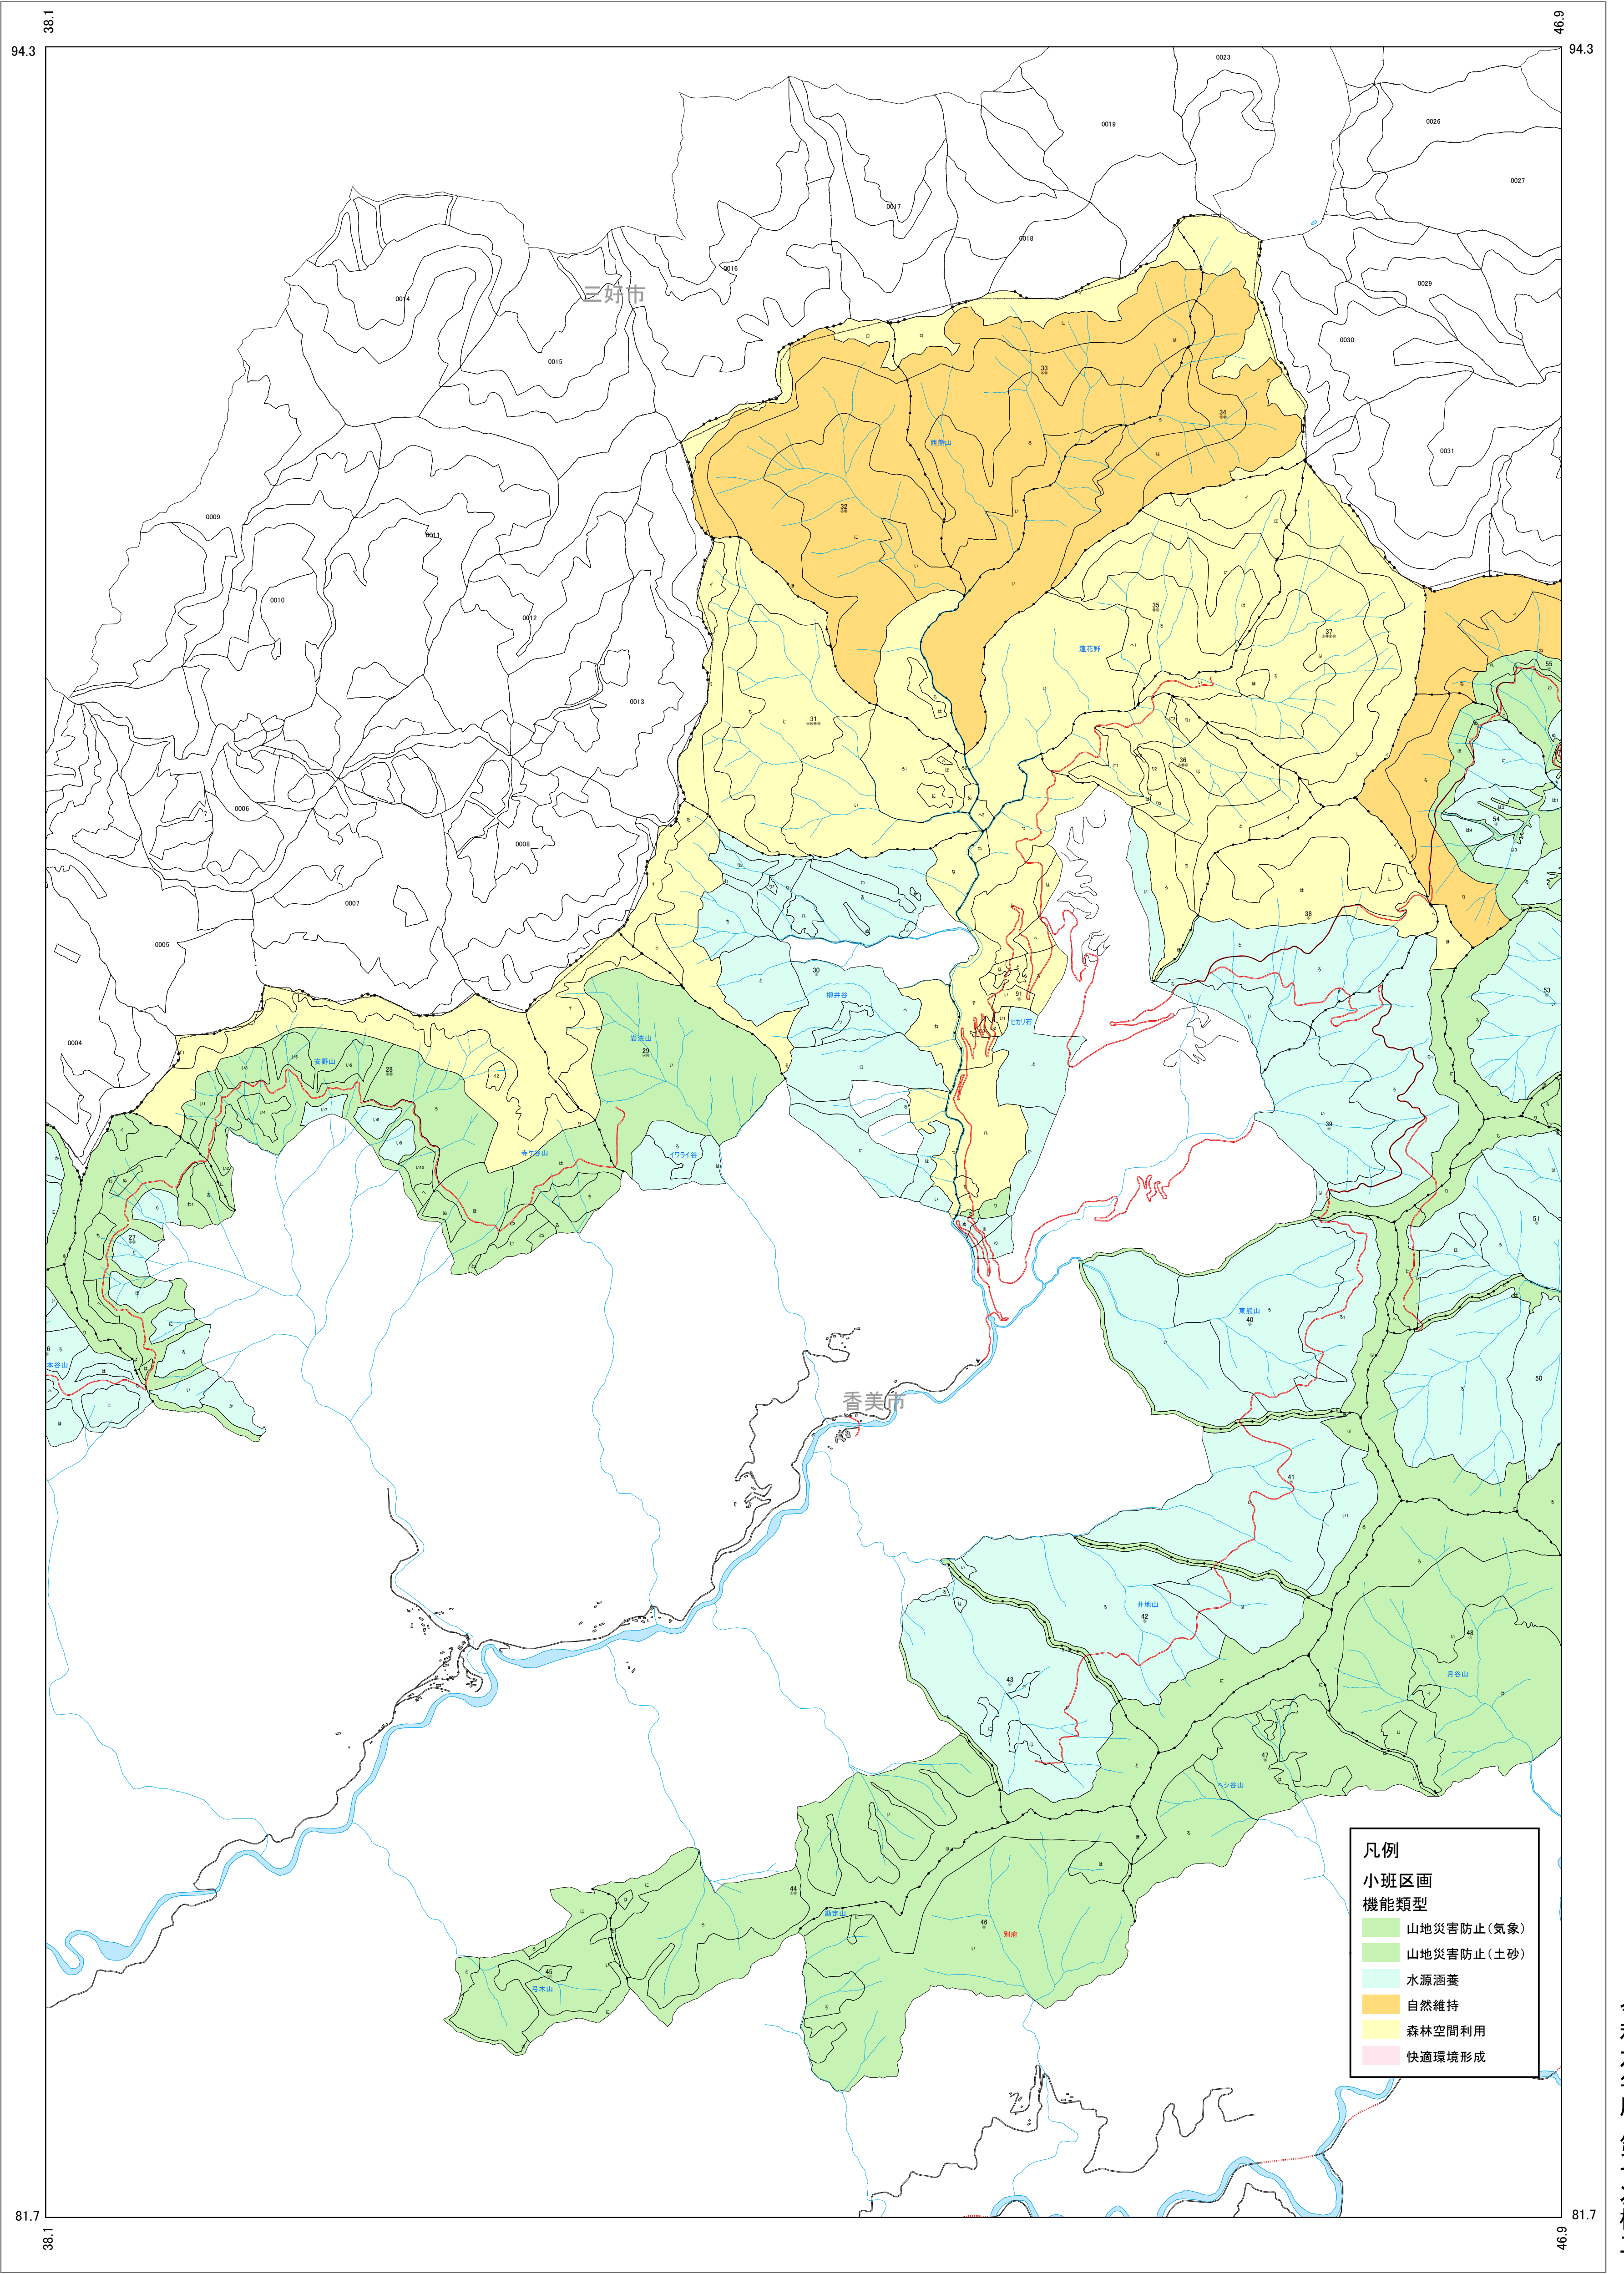

四国森林管理局 高知森林計画区
高知中部森林管理署 国有林野施業実施計画図(案) 9葉の内3

第Ⅳ公共座標

四国森林管理局 高知中部森林管理署

令和六年度 第七次樹立

1:20,000

0 0.5 1 1.5 2km

四国森林管理局 高知森林計画区
嶺北森林管理署 国有林野施業実施計画図(案) 9葉の内8 第IV公共座標

四国森林管理局
嶺北森林管理署

令和六年度
第七次樹立

1:20,000

四国森林管理局 高知森林計画区
嶺北森林管理署 国有林野施業実施計画図(案) 9葉の内9 第IV公共座標

四国森林管理局
嶺北森林管理署

令和六年度
第七次樹立

1:20,000