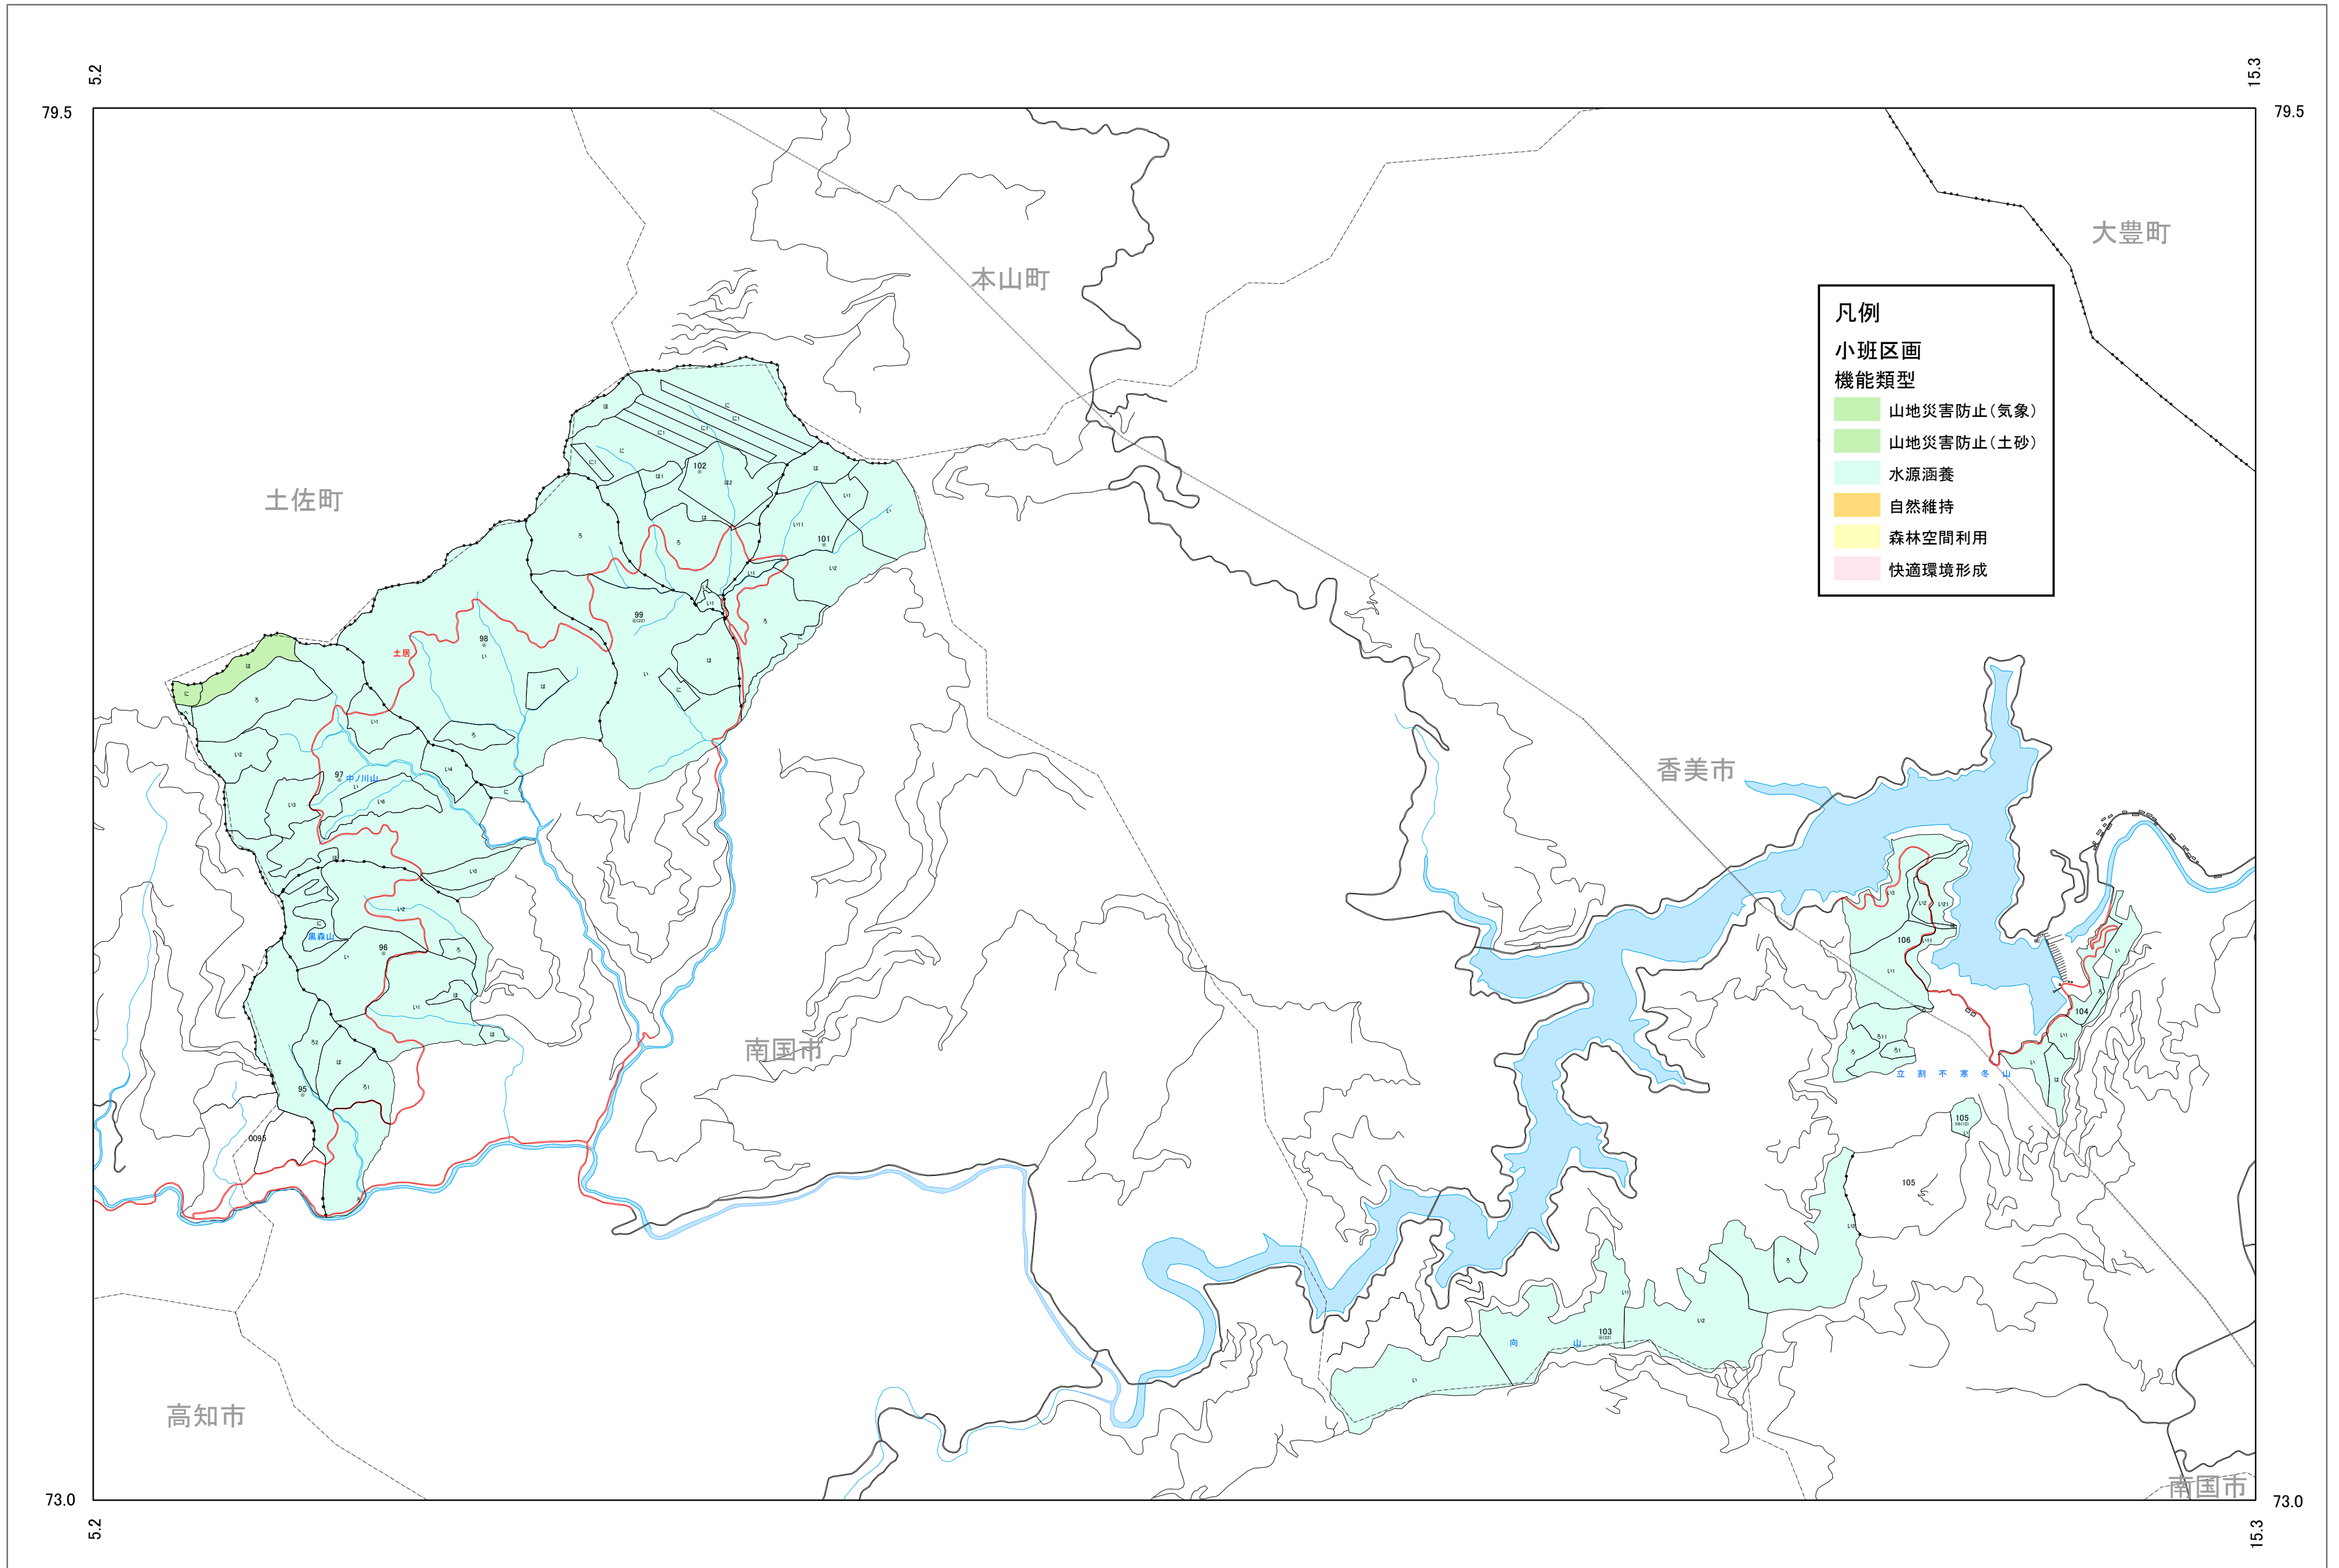

四国森林管理局 高知森林計画区
高知中部森林管理署 国有林野施業実施計画図(案) 9葉の内3

第Ⅳ公共座標

四国森林管理局 高知中部森林管理署

令和六年度 第七次樹立

1:20,000

0 0.5 1 1.5 2km

四国森林管理局 高知森林計画区
嶺北森林管理署 国有林野施業実施計画図(案) 9葉の内8 第IV公共座標

四国森林管理局
嶺北森林管理署

令和六年度
第七次樹立

1:20,000

四国森林管理局 高知森林計画区
嶺北森林管理署 国有林野施業実施計画図(案) 9葉の内9 第IV公共座標

四国森林管理局
嶺北森林管理署

令和六年度
第七次樹立

1:20,000