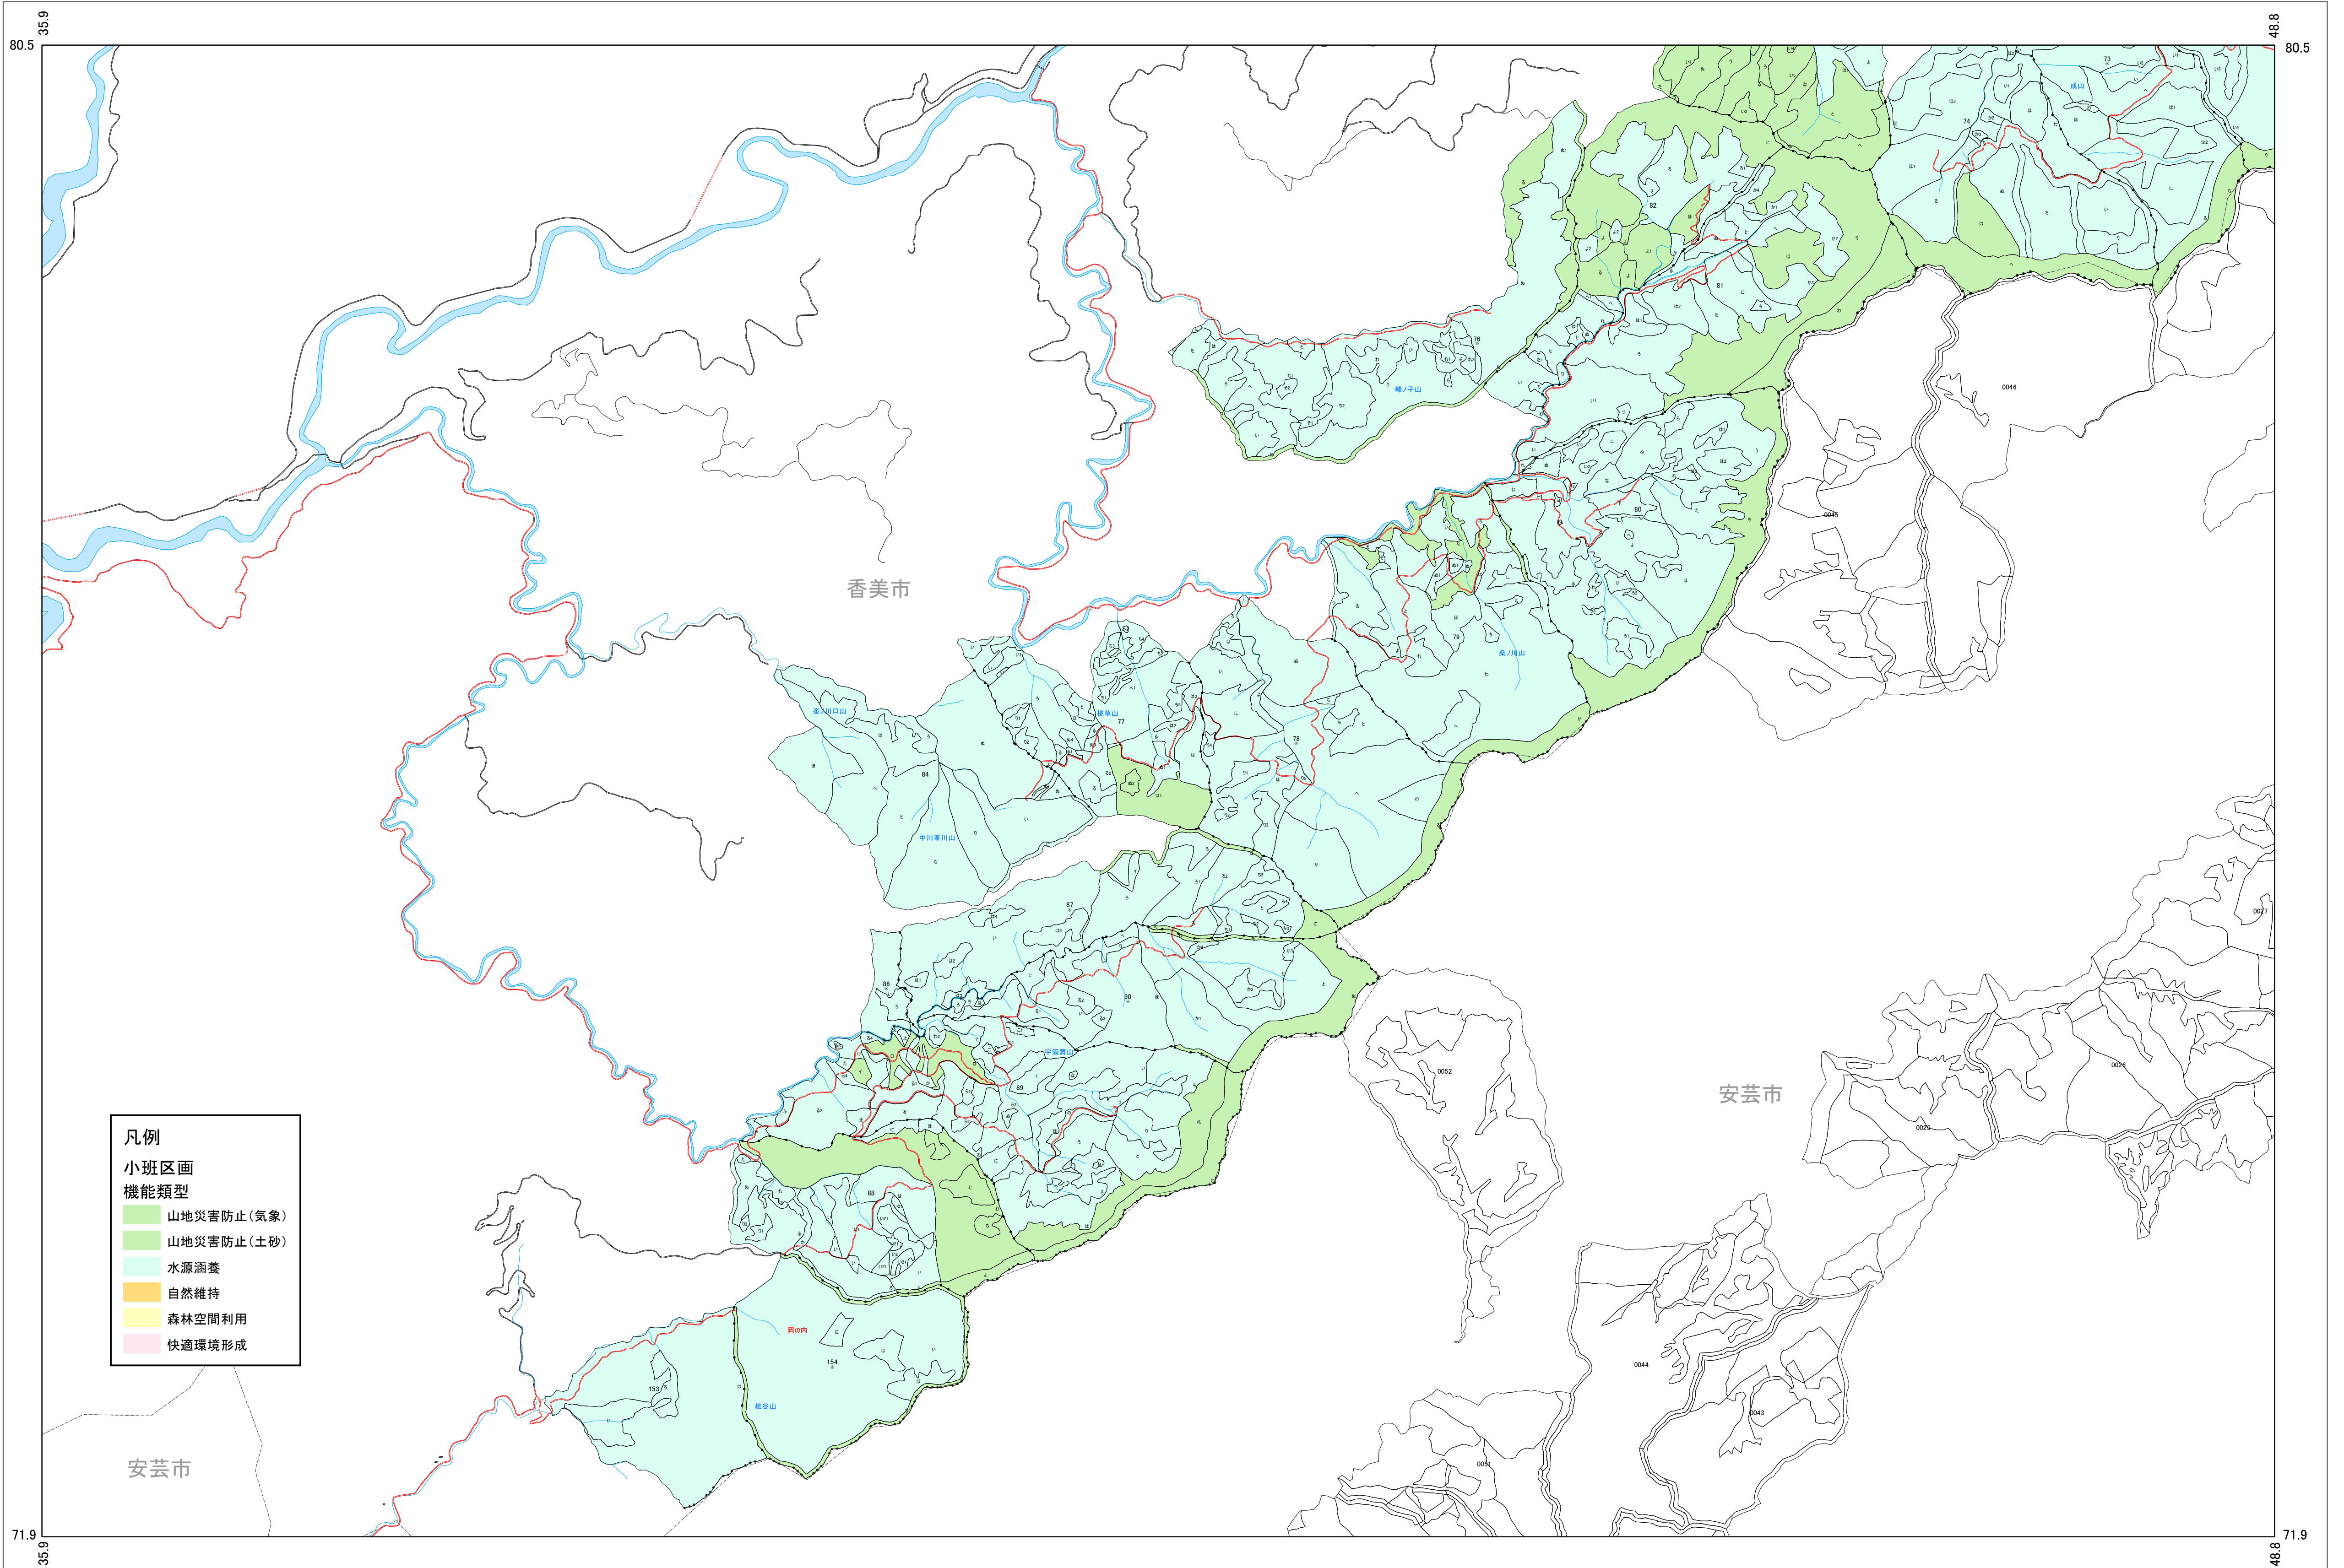

四国森林管理局 高知森林計画区
高知中部森林管理署 国有林野施業実施計画図(案) 9葉の内3

第Ⅳ公共座標

四国森林管理局 高知中部森林管理署

令和六年度 第七次樹立

1:20,000

0 0.5 1 1.5 2km

四国森林管理局 高知森林計画区
嶺北森林管理署 国有林野施業実施計画図(案) 9葉の内8 第IV公共座標

四国森林管理局
嶺北森林管理署

令和六年度
第七次樹立

1:20,000

四国森林管理局 高知森林計画区
嶺北森林管理署 国有林野施業実施計画図(案) 9葉の内9 第IV公共座標

四国森林管理局
嶺北森林管理署

令和六年度
第七次樹立

1:20,000