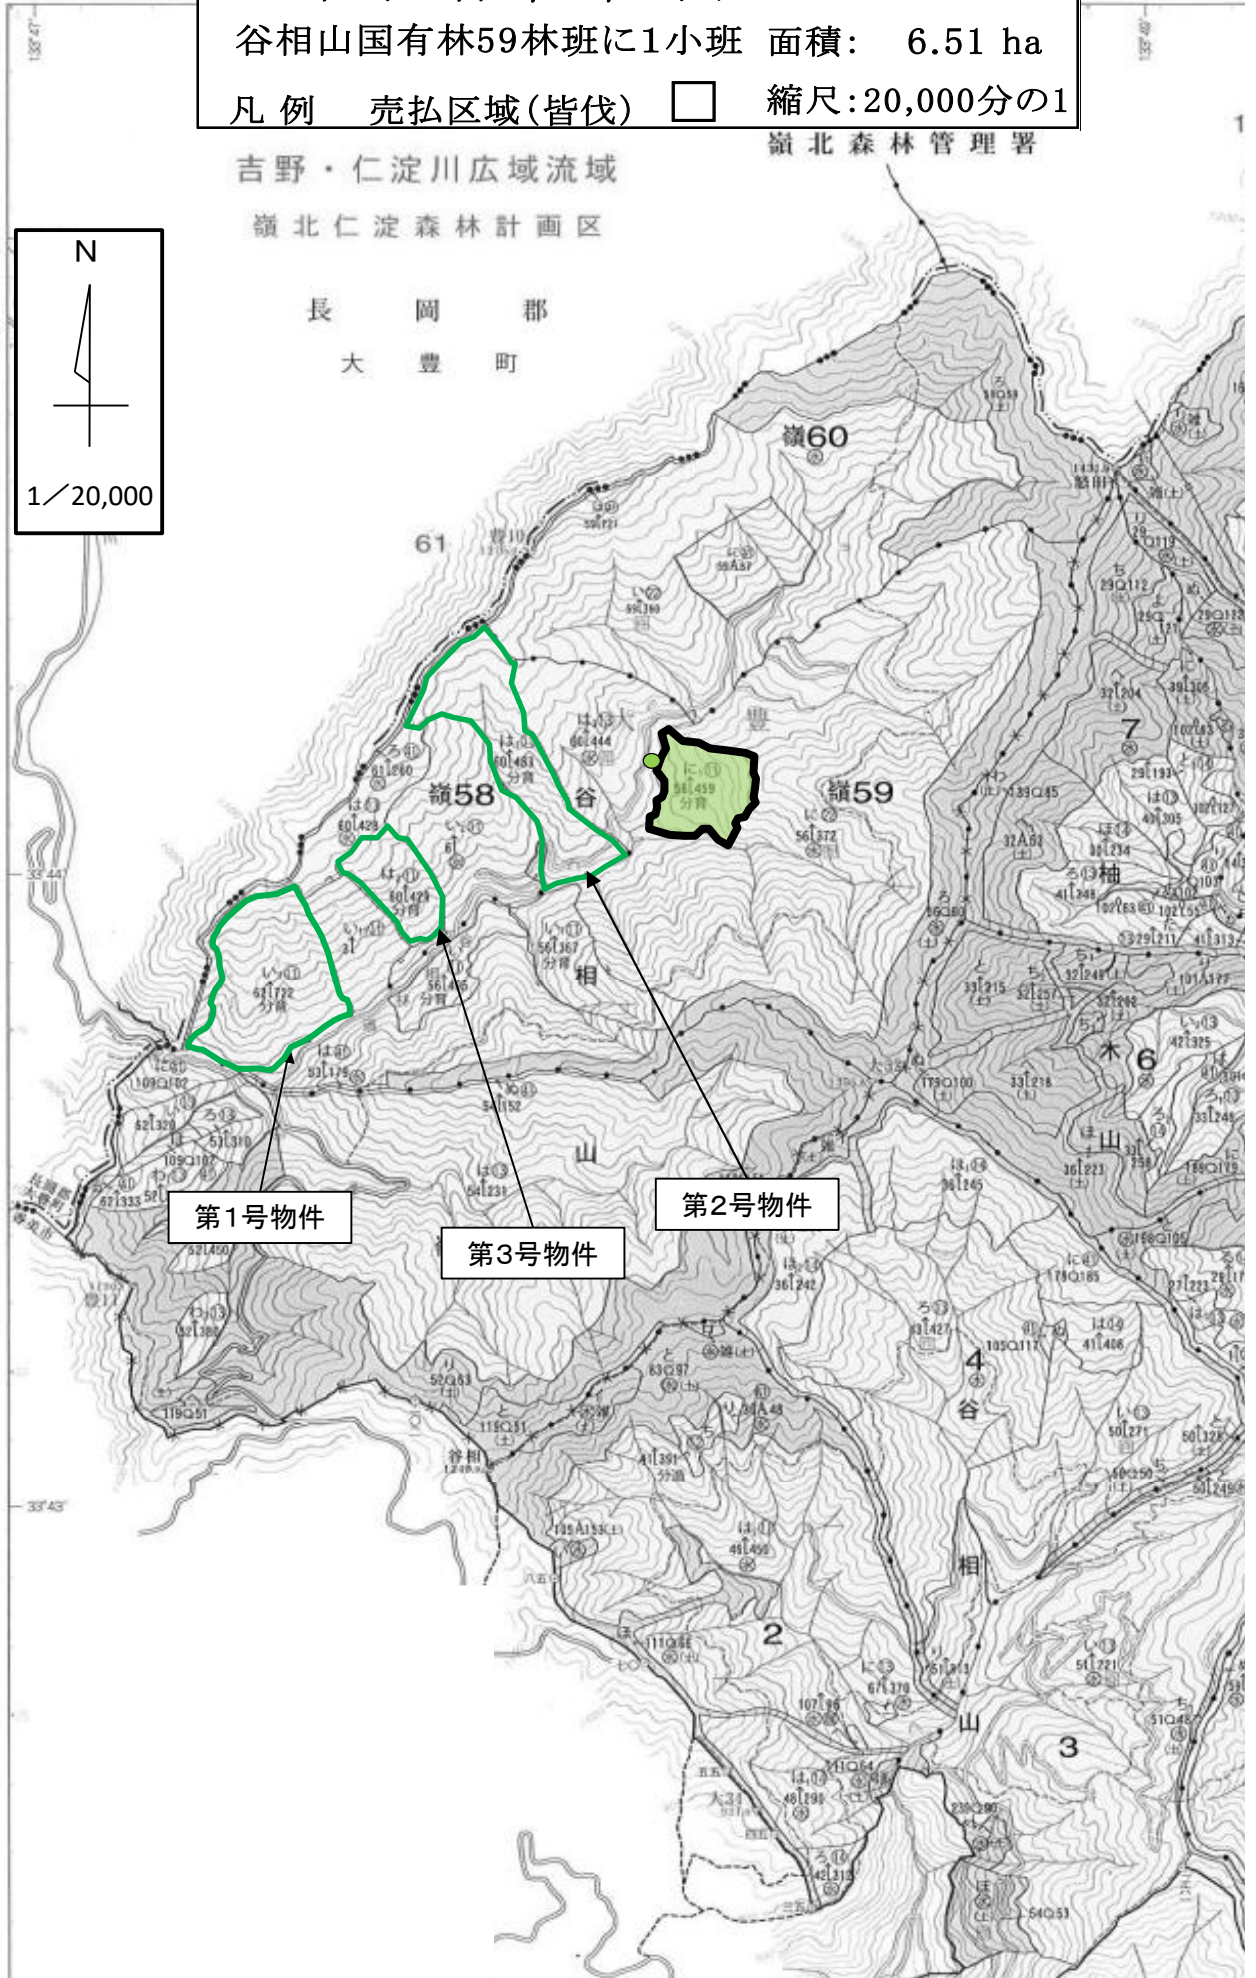

# 立木物件位置図 (売払番号4)

谷相山国有林59林班に1小班 面積: 6.51 ha

凡例 売払区域(皆伐) □ 縮尺:20,000分の1

吉野・仁淀川広域流域

嶺北森林管理署

嶺北仁淀森林計画区

長岡郡

大豊町

# 立木物件位置図

(売払番号4)

谷相山国有林59林班に1小班 面積: 6.51 ha

凡例 売払区域(皆伐) □ 縮尺: 5,000分の1