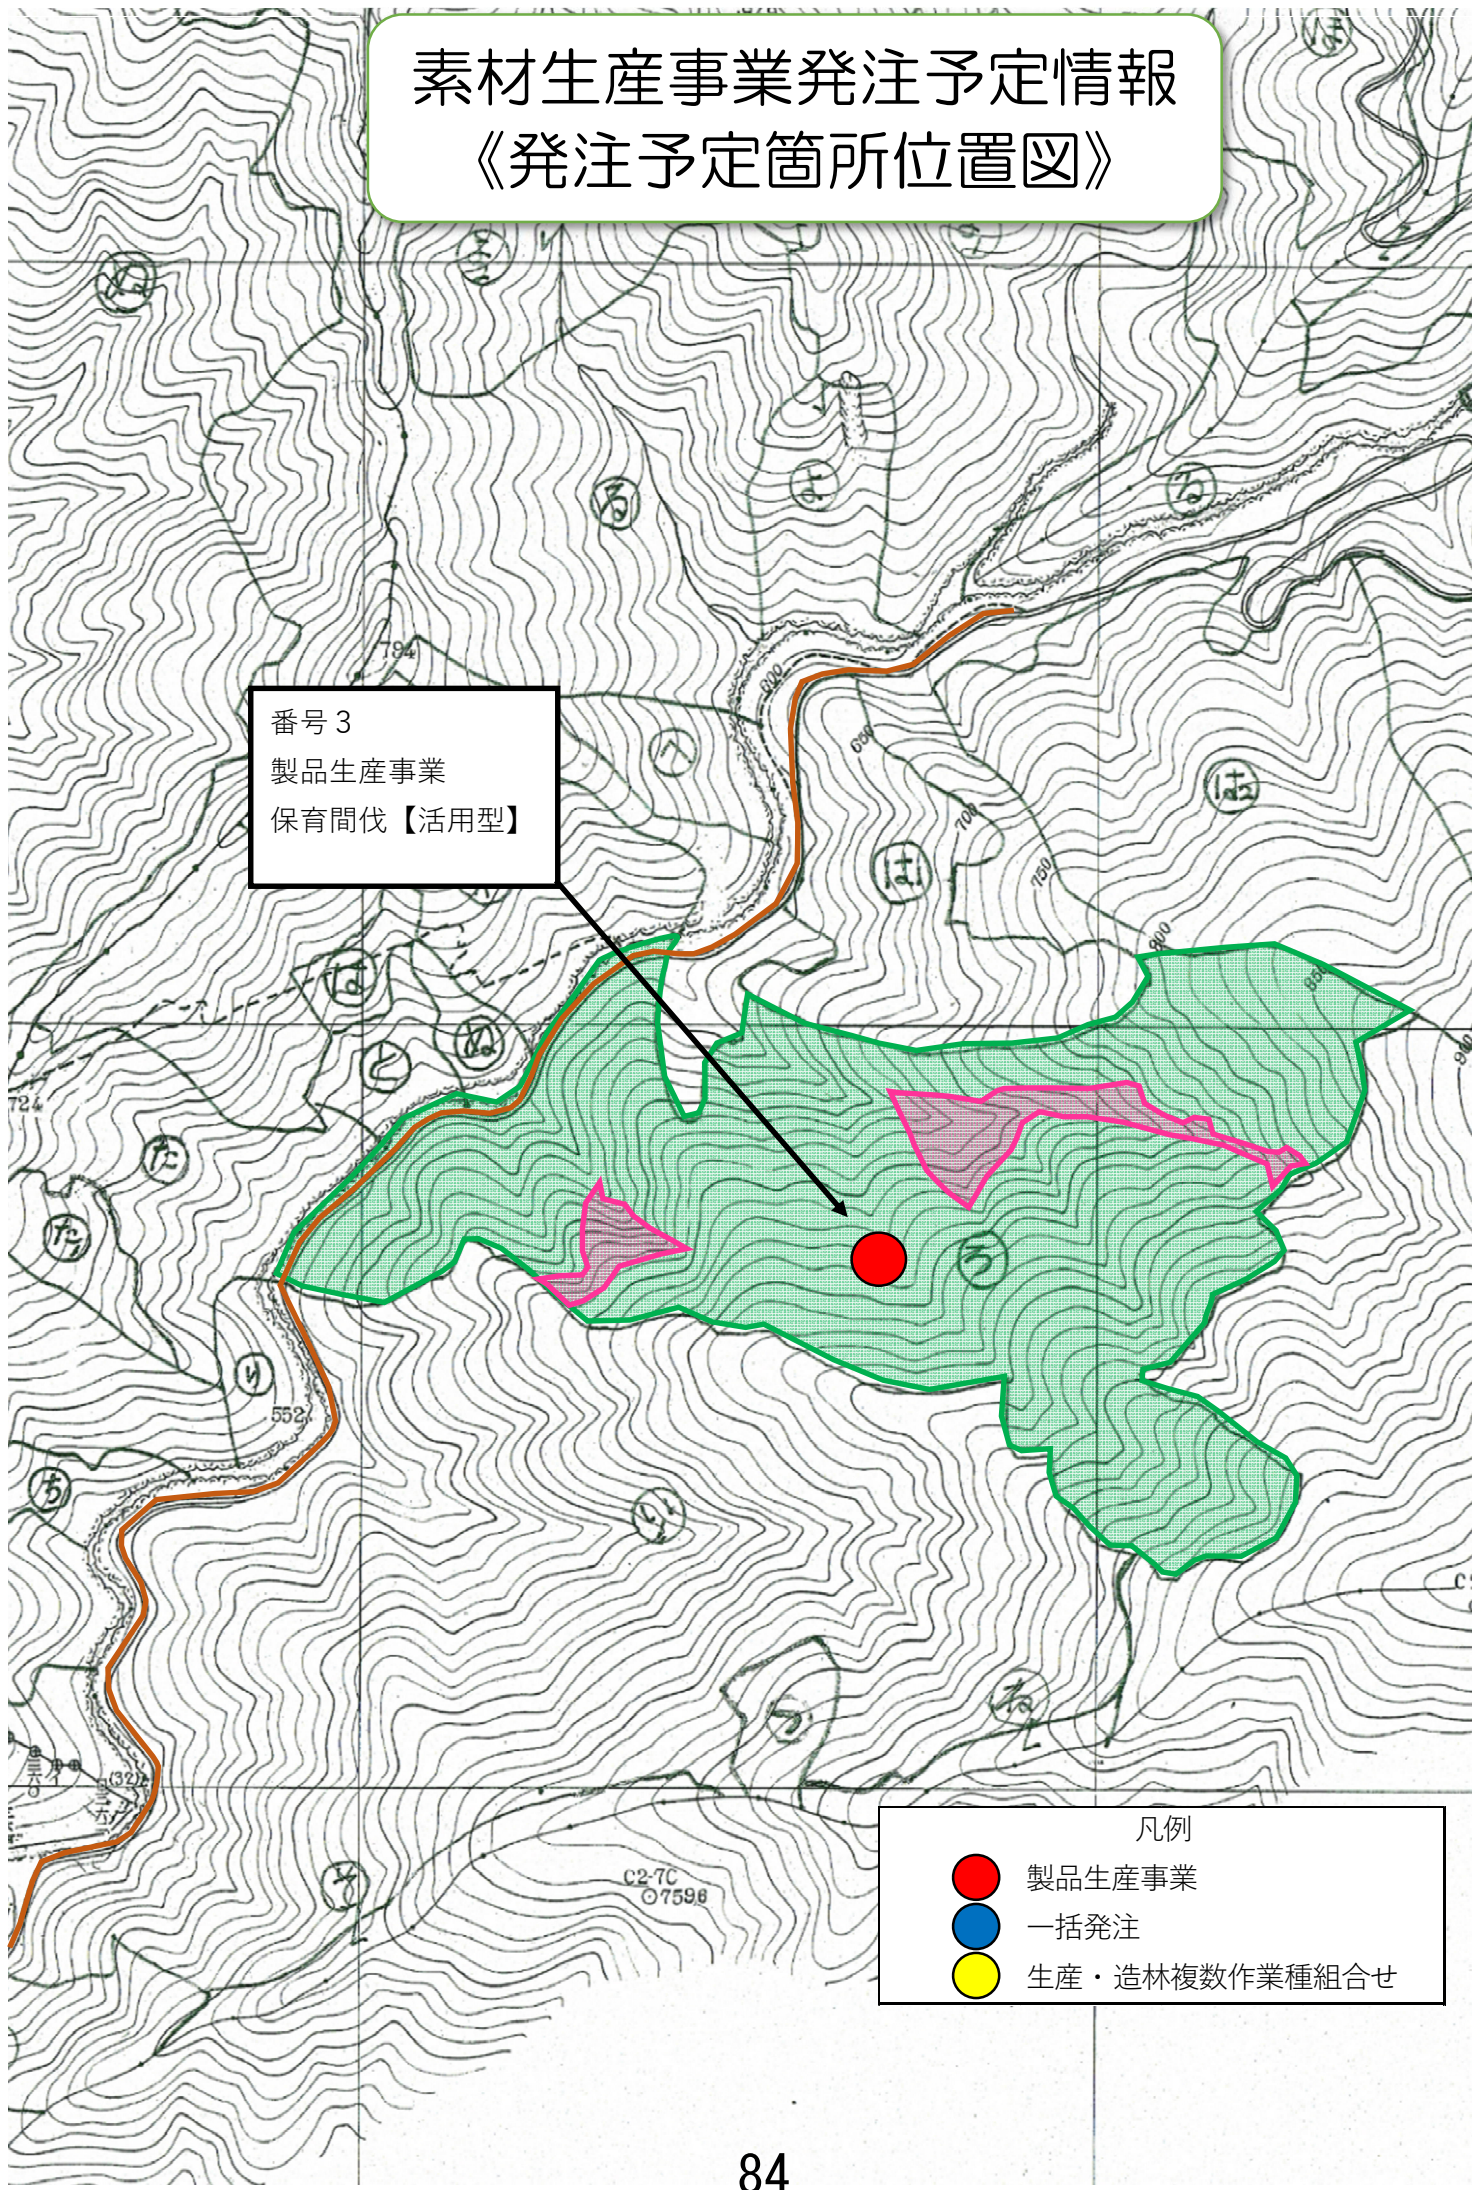

素材生産事業発注予定情報
《発注予定箇所位置図》

番号1
製品生産事業
保育間伐【活用型】

- 凡例
- 製品生産事業
 - 一括発注
 - 生産・造林複数作業種組合せ

素材生産事業発注予定情報

《発注予定箇所位置図》

素材生産事業発注予定情報 《発注予定箇所位置図》

番号 2
製品生産事業
保育間伐【活用型】

- 凡例
- 製品生産事業
 - 一括発注
 - 生産・造林複数作業種組合せ

素材生産事業発注予定情報 《発注予定箇所位置図》

番号 3
製品生産事業
保育間伐【活用型】

- 凡例
- 製品生産事業
 - 一括発注
 - 生産・造林複数作業種組合せ

素材生産事業発注予定情報

《発注予定箇所位置図》