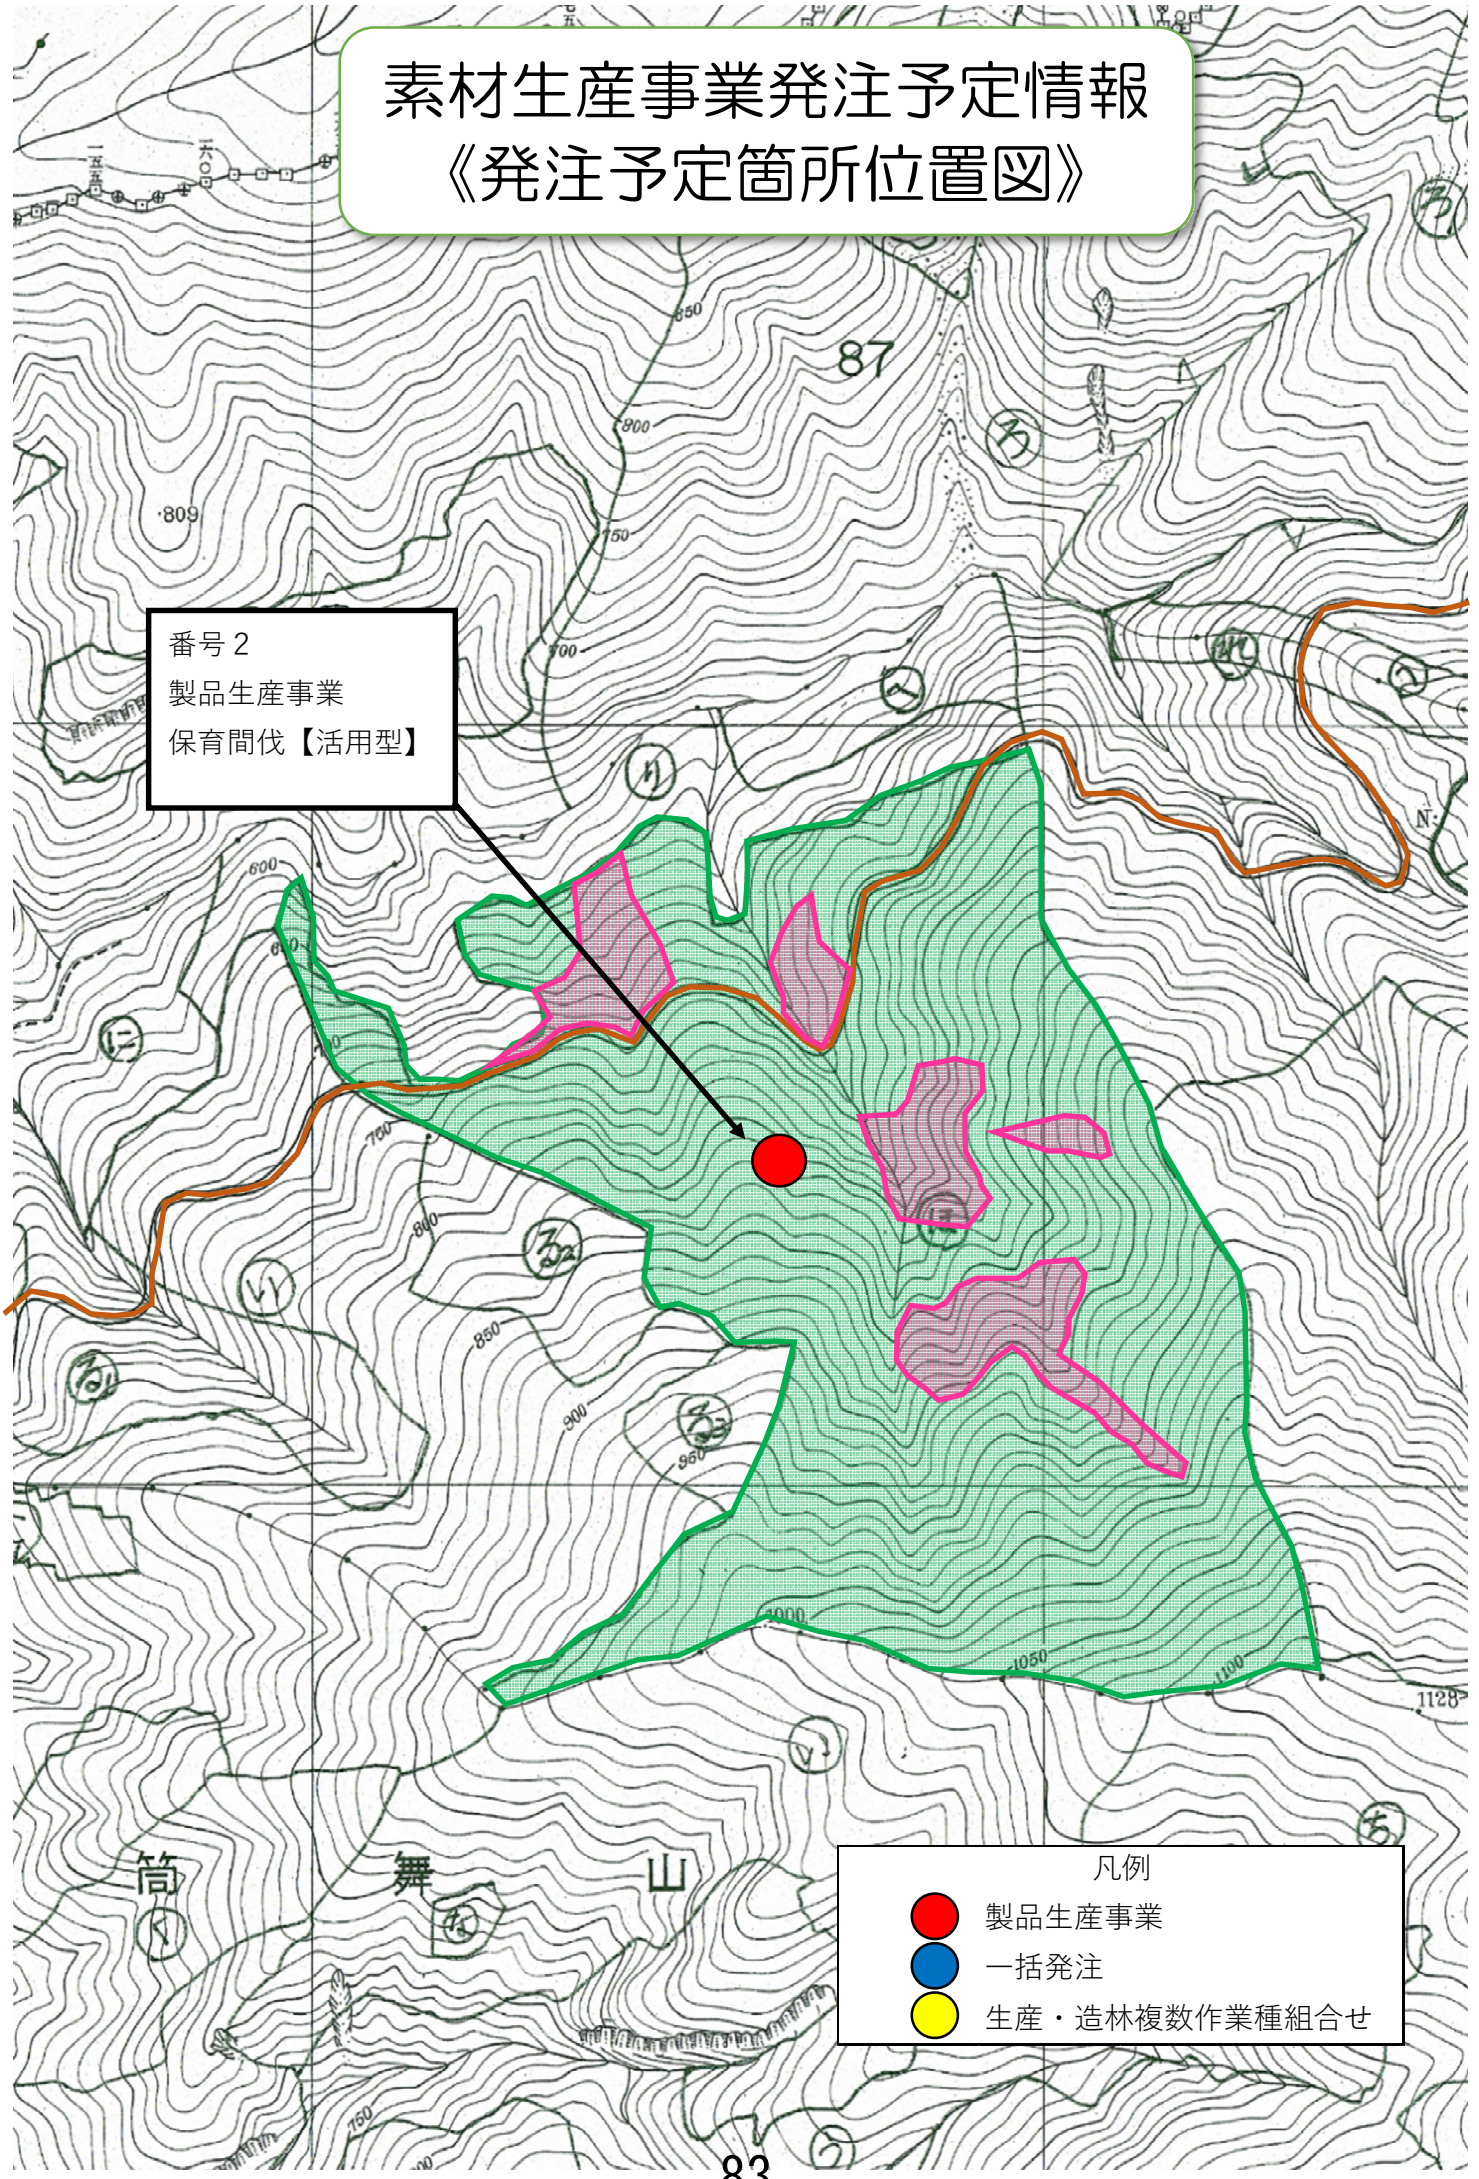

素材生産事業発注予定情報
《発注予定箇所位置図》

番号1
製品生産事業
保育間伐【活用型】

- 凡例
- 製品生産事業
 - 一括発注
 - 生産・造林複数作業種組合せ

素材生産事業発注予定情報

《発注予定箇所位置図》

素材生産事業発注予定情報 《発注予定箇所位置図》

番号 2
製品生産事業
保育間伐【活用型】

- 凡例
- 製品生産事業
 - 一括発注
 - 生産・造林複数作業種組合せ

素材生産事業発注予定情報 《発注予定箇所位置図》

番号 3
製品生産事業
保育間伐【活用型】

- 凡例
- 製品生産事業
 - 一括発注
 - 生産・造林複数作業種組合せ

素材生産事業発注予定情報

《発注予定箇所位置図》