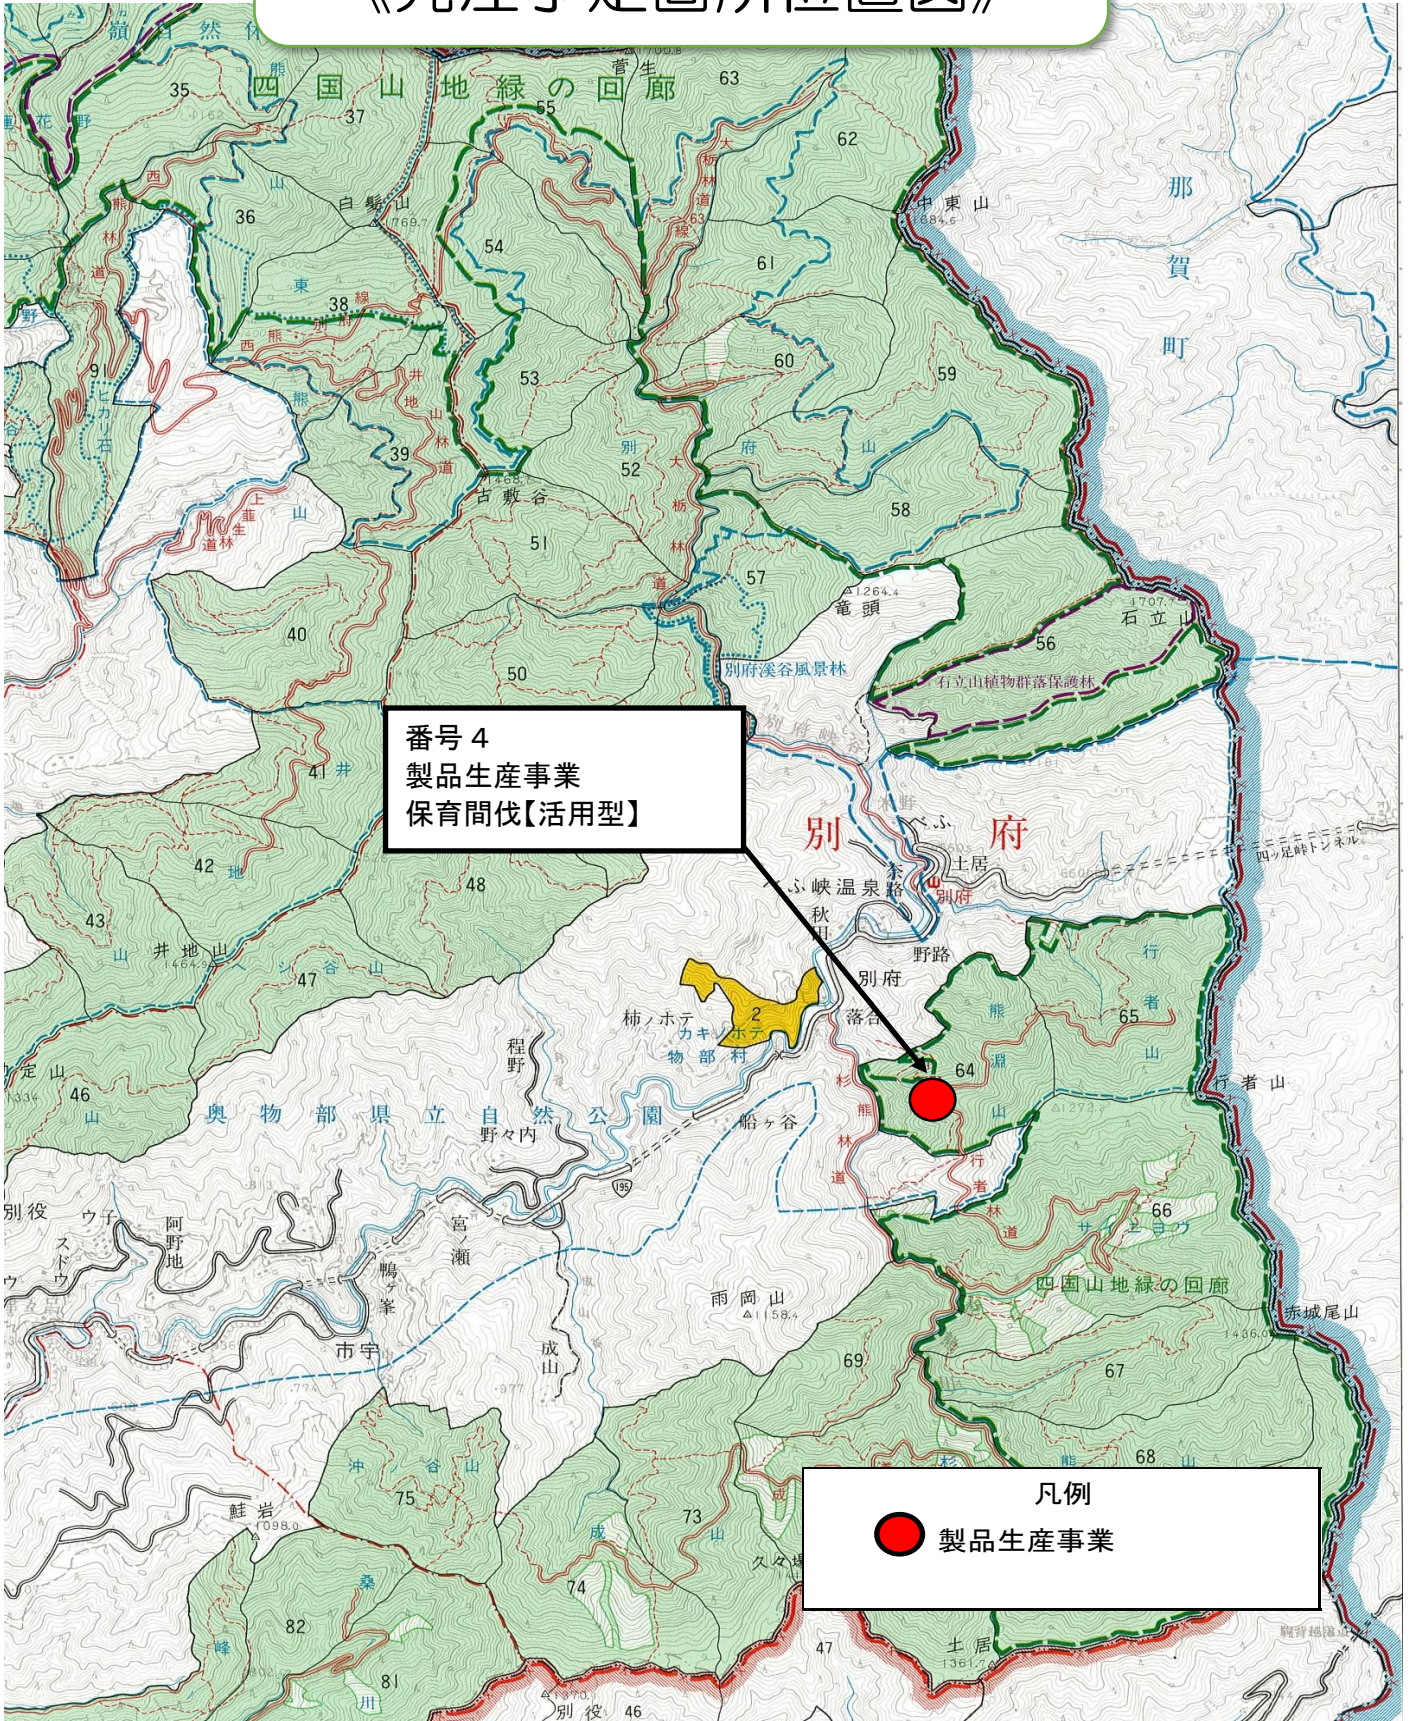

素材生産事業発注予定情報
《発注予定箇所位置図》

番号1
製品生産事業
保育間伐【活用型】

- 凡例
- 製品生産事業
 - 一括発注
 - 生産・造林複数作業種組合せ

素材生産事業発注予定情報

《発注予定箇所位置図》

素材生産事業発注予定情報 《発注予定箇所位置図》

番号 2
製品生産事業
保育間伐【活用型】

- 凡例
- 製品生産事業
 - 一括発注
 - 生産・造林複数作業種組合せ