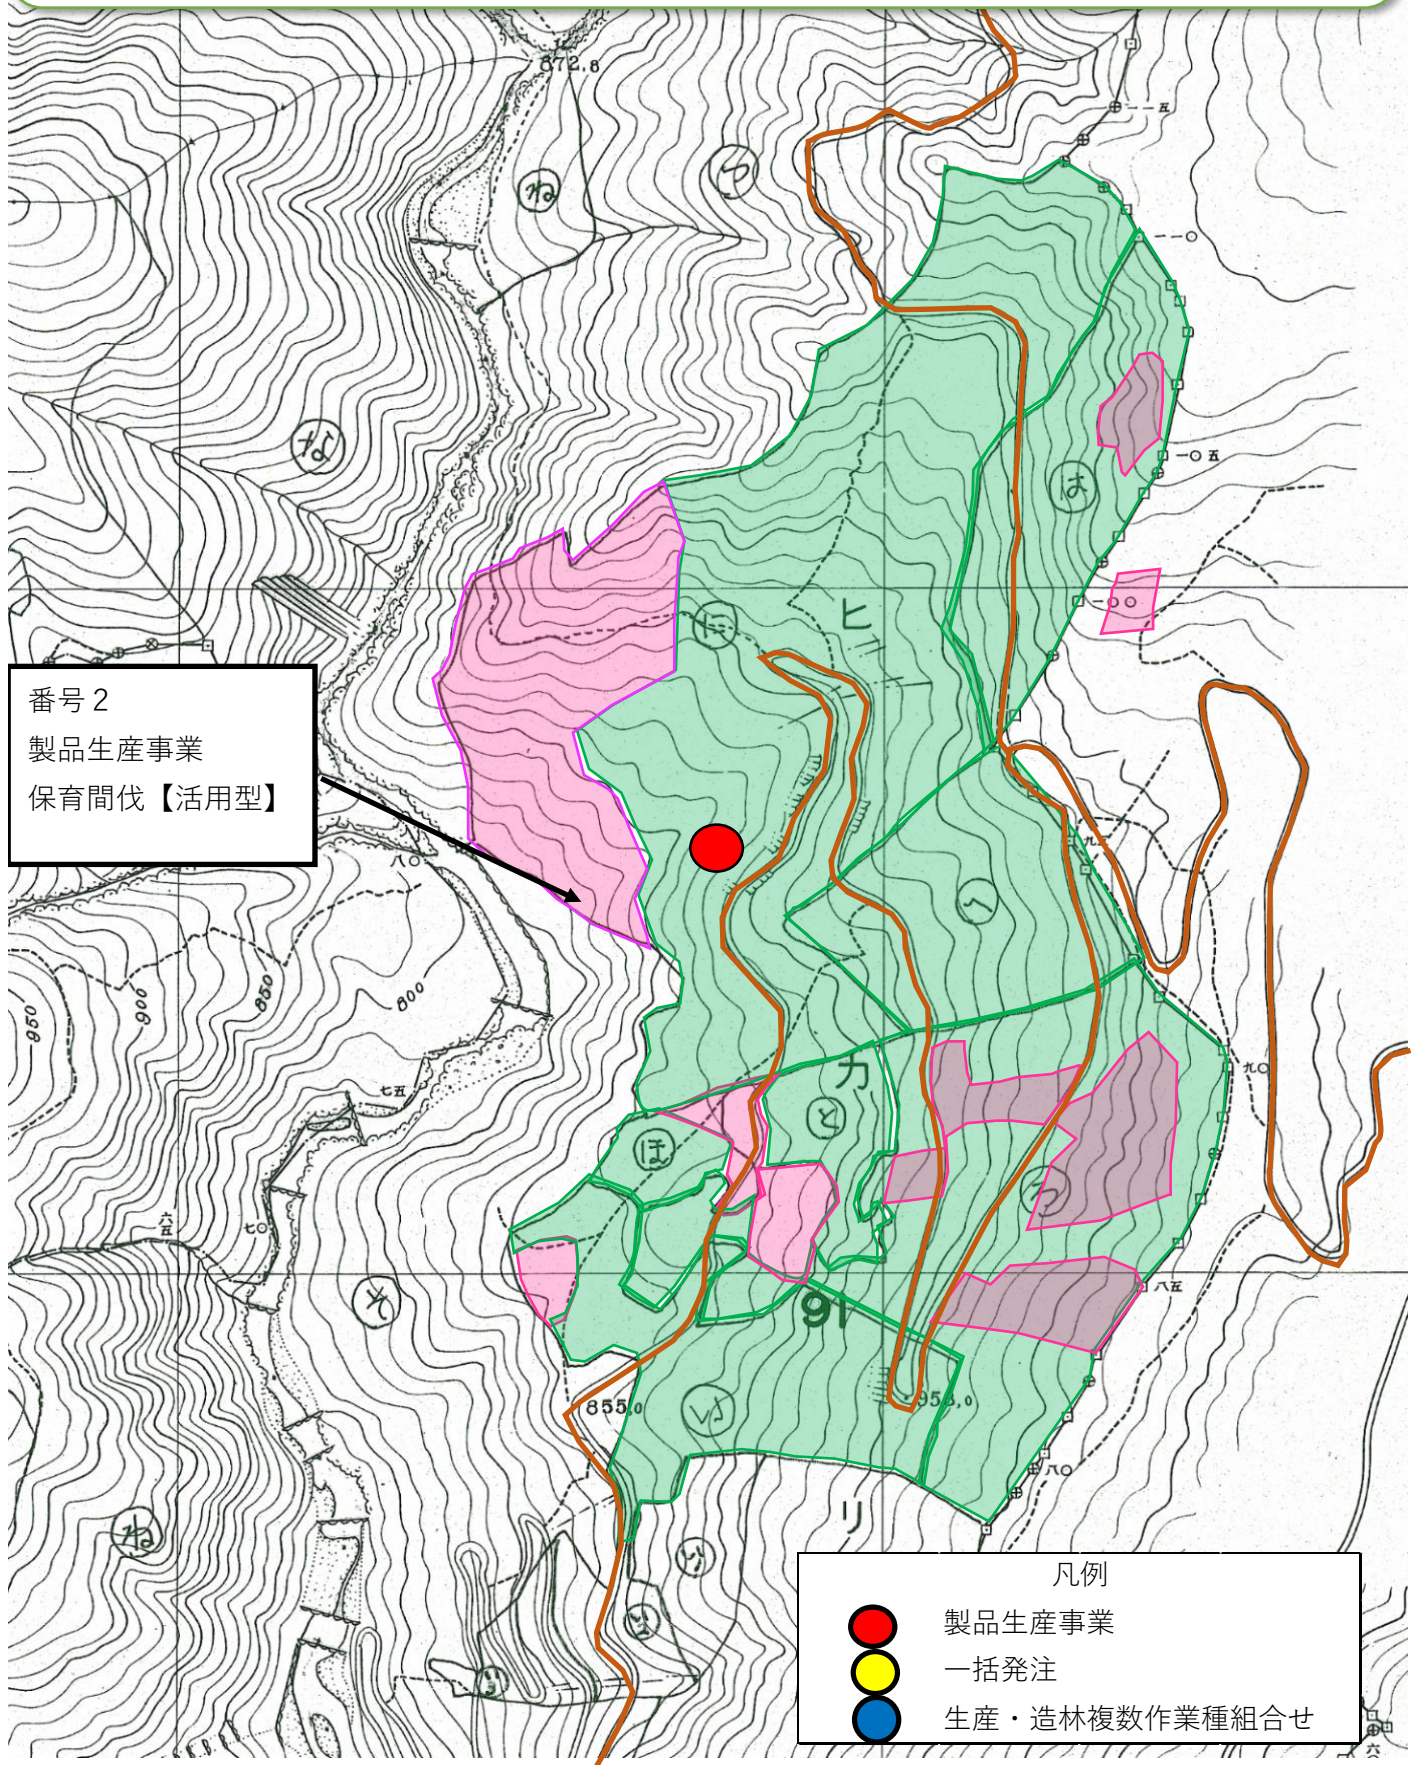

素材生産事業発注予定情報
《発注予定箇所位置図》

番号1
製品生産事業
保育間伐【活用型】

- 凡例
- 製品生産事業
 - 一括発注
 - 生産・造林複数作業種組合せ

素材生産事業発注予定情報

《発注予定箇所位置図》

素材生産事業発注予定情報 《発注予定箇所位置図》

番号 2
製品生産事業
保育間伐【活用型】

- 凡例
- 製品生産事業
 - 一括発注
 - 生産・造林複数作業種組合せ

素材生産事業発注予定情報 《発注予定箇所位置図》

番号 3
製品生産事業
保育間伐【活用型】

- 凡例
- 製品生産事業
 - 一括発注
 - 生産・造林複数作業種組合せ

素材生産事業発注予定情報

《発注予定箇所位置図》