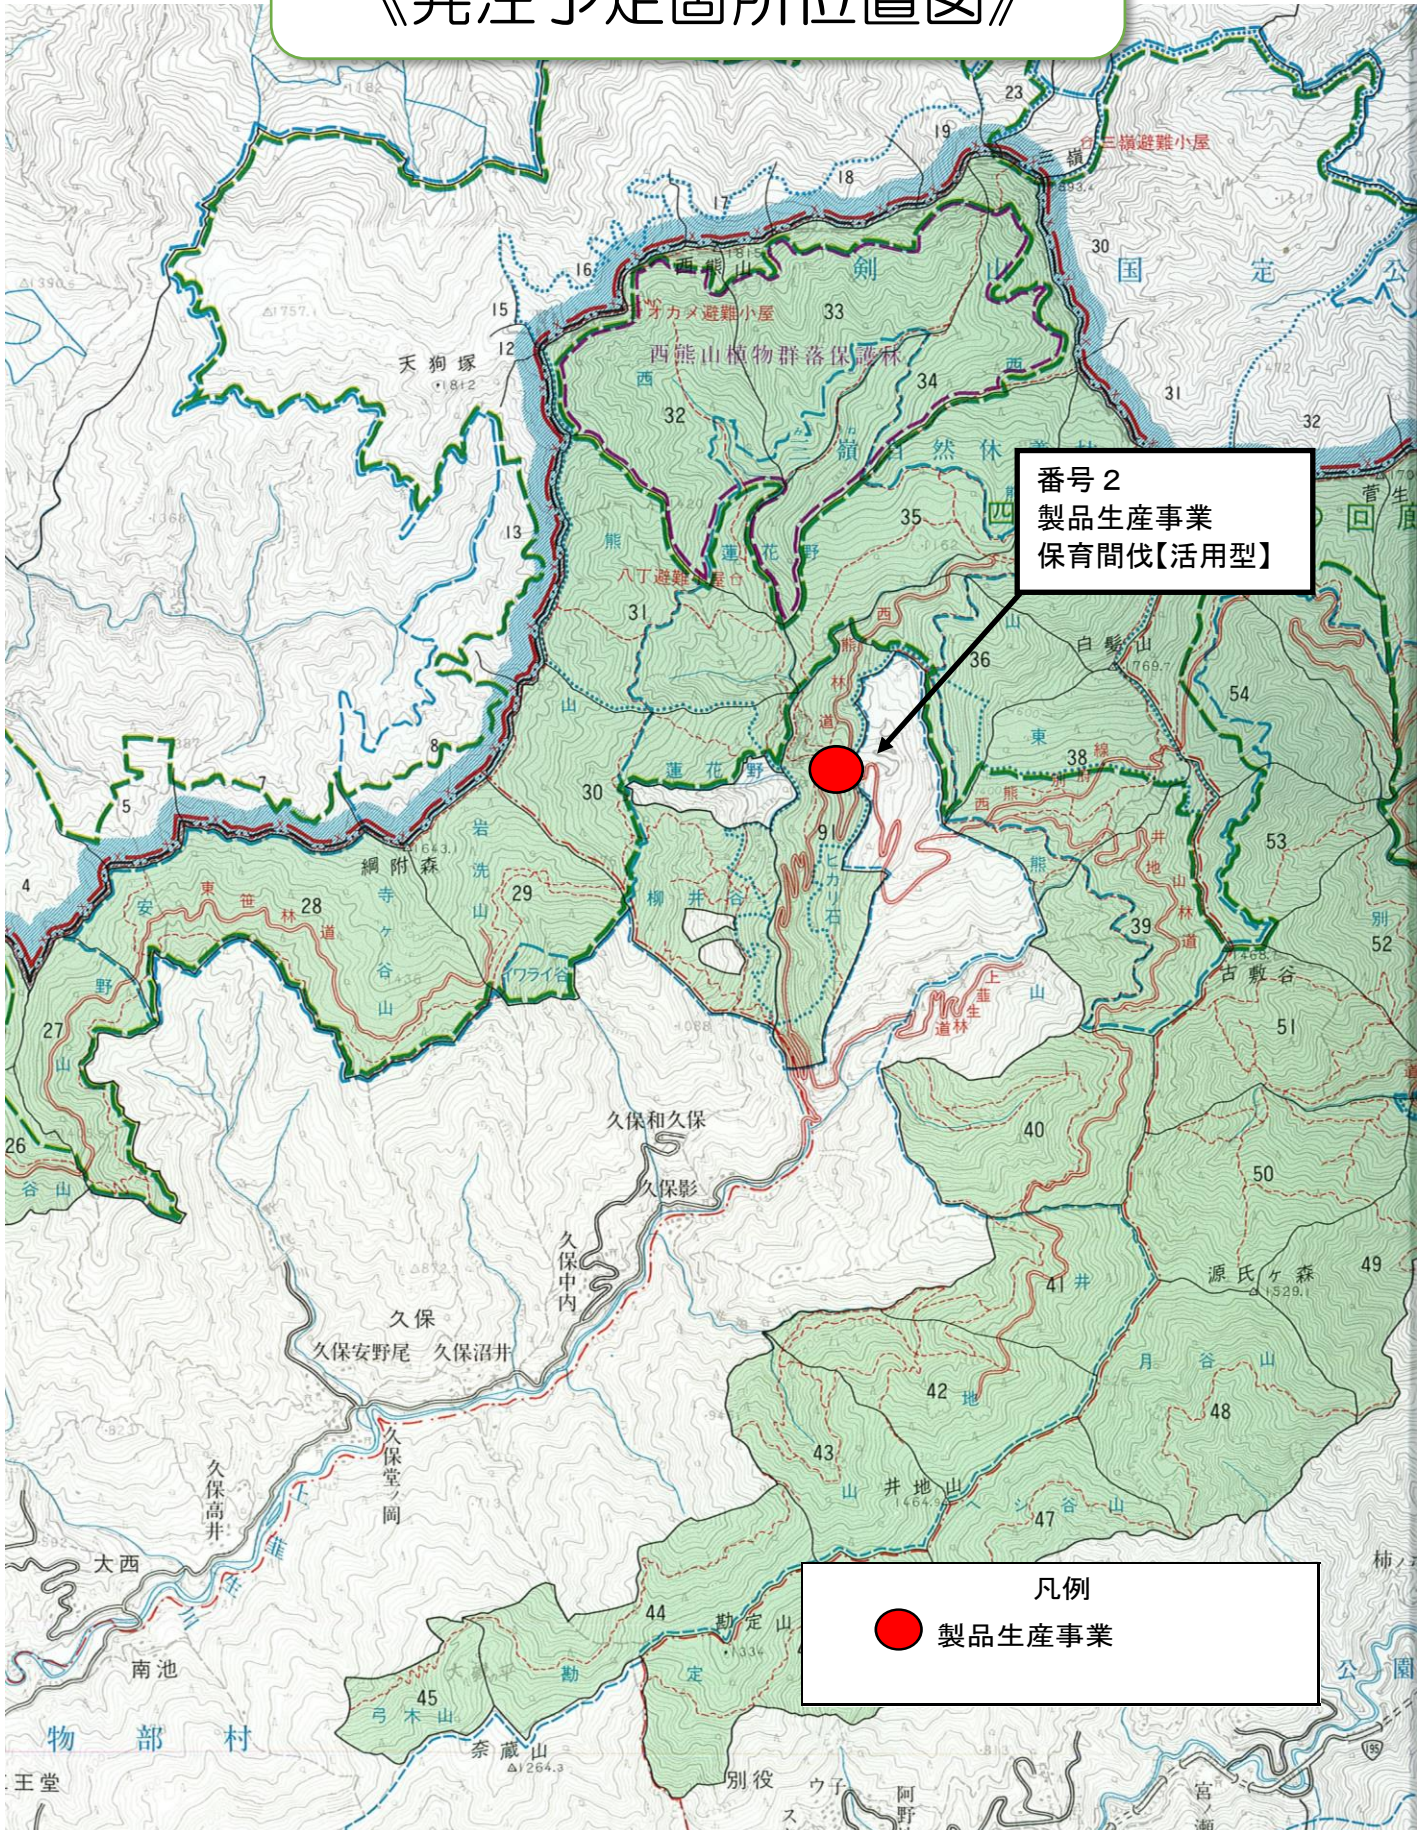

素材生産事業発注予定情報 《発注予定箇所位置図》