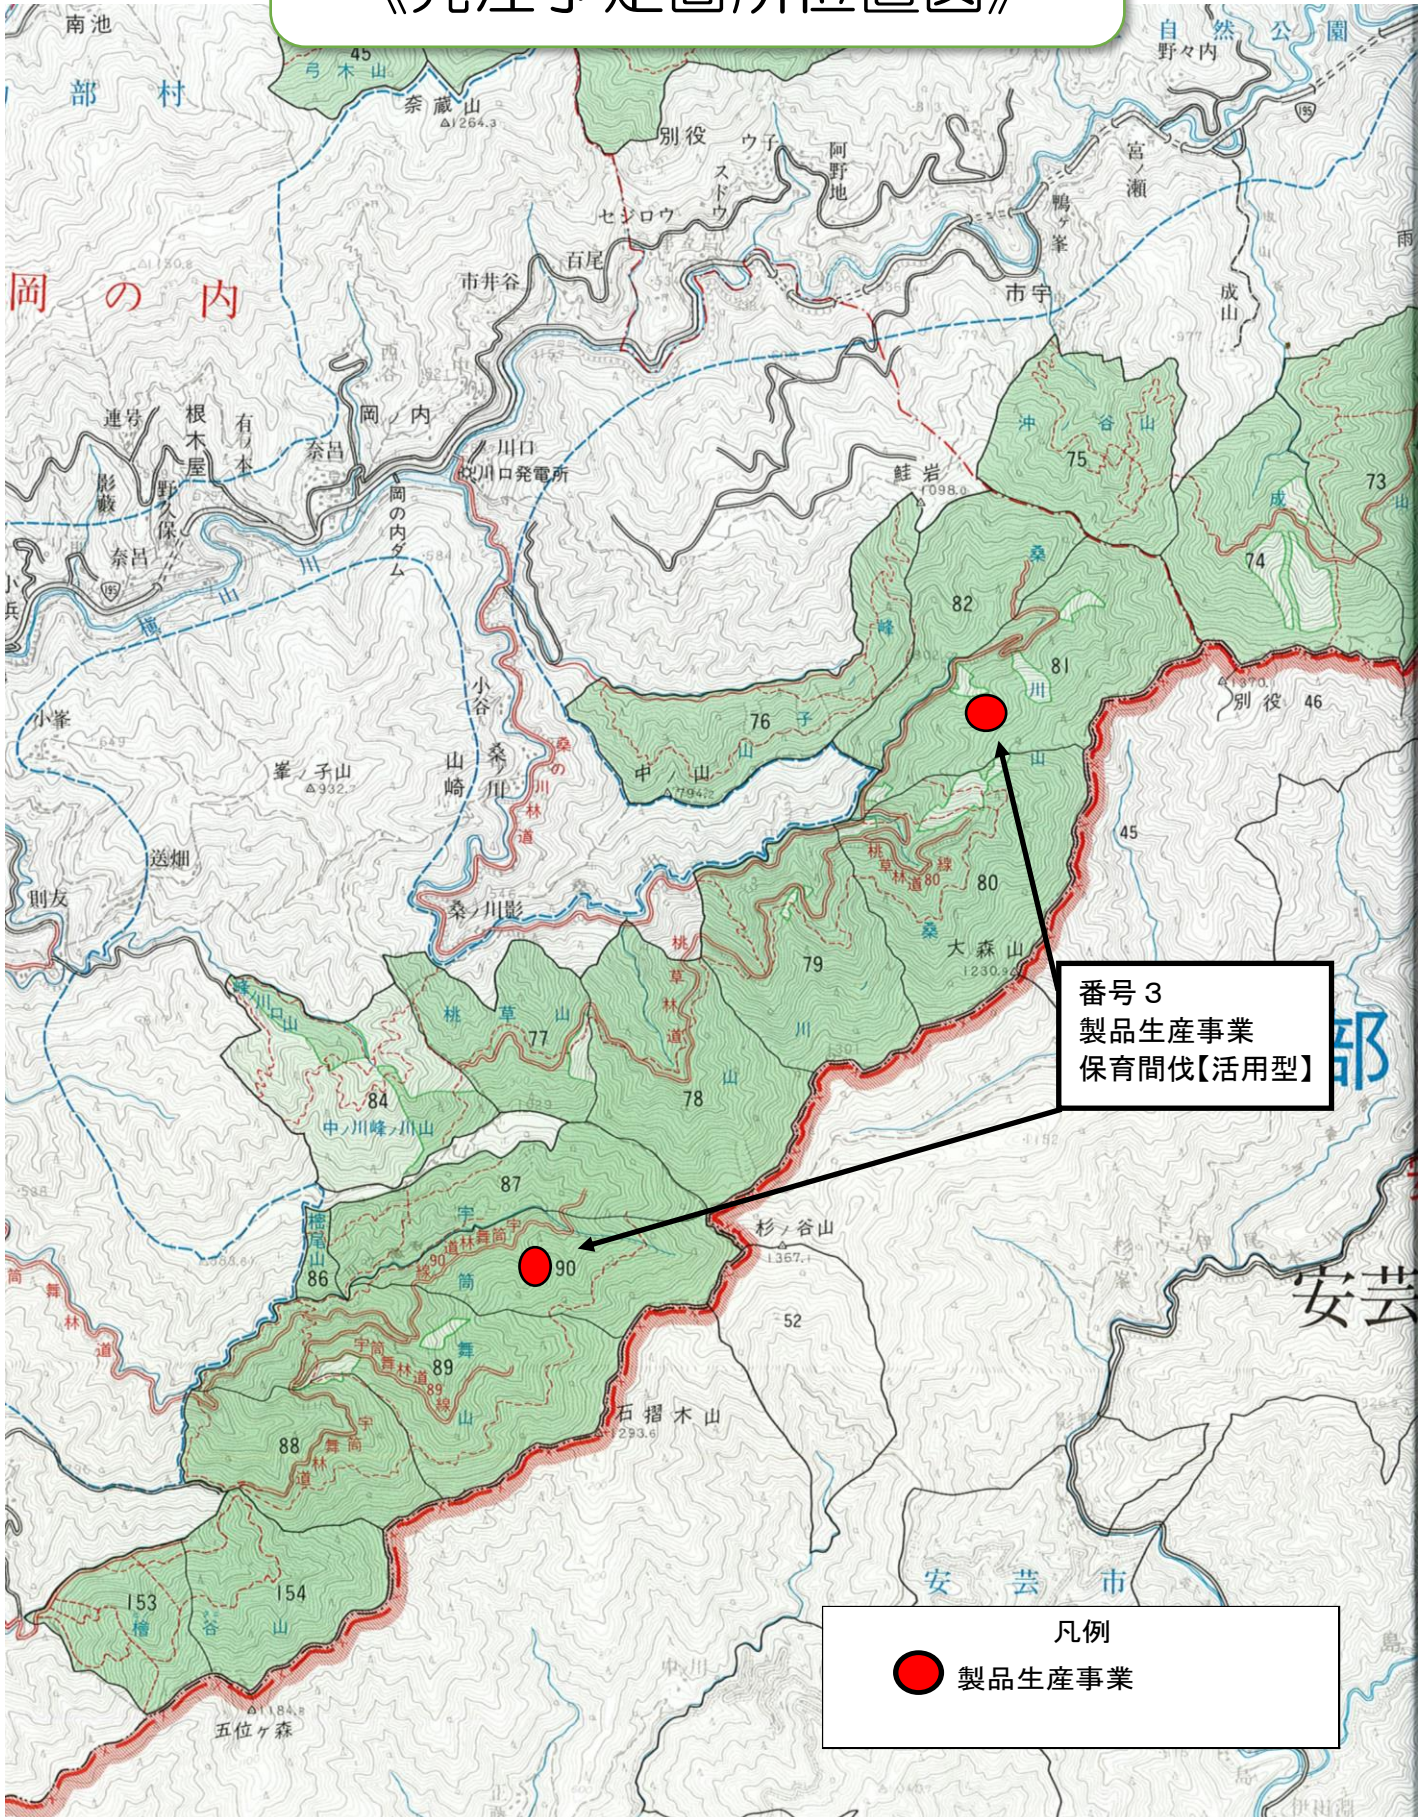

素材生産事業発注予定情報 《発注予定箇所位置図》

番号3
製品生産事業
保育間伐【活用型】

凡例
● 製品生産事業