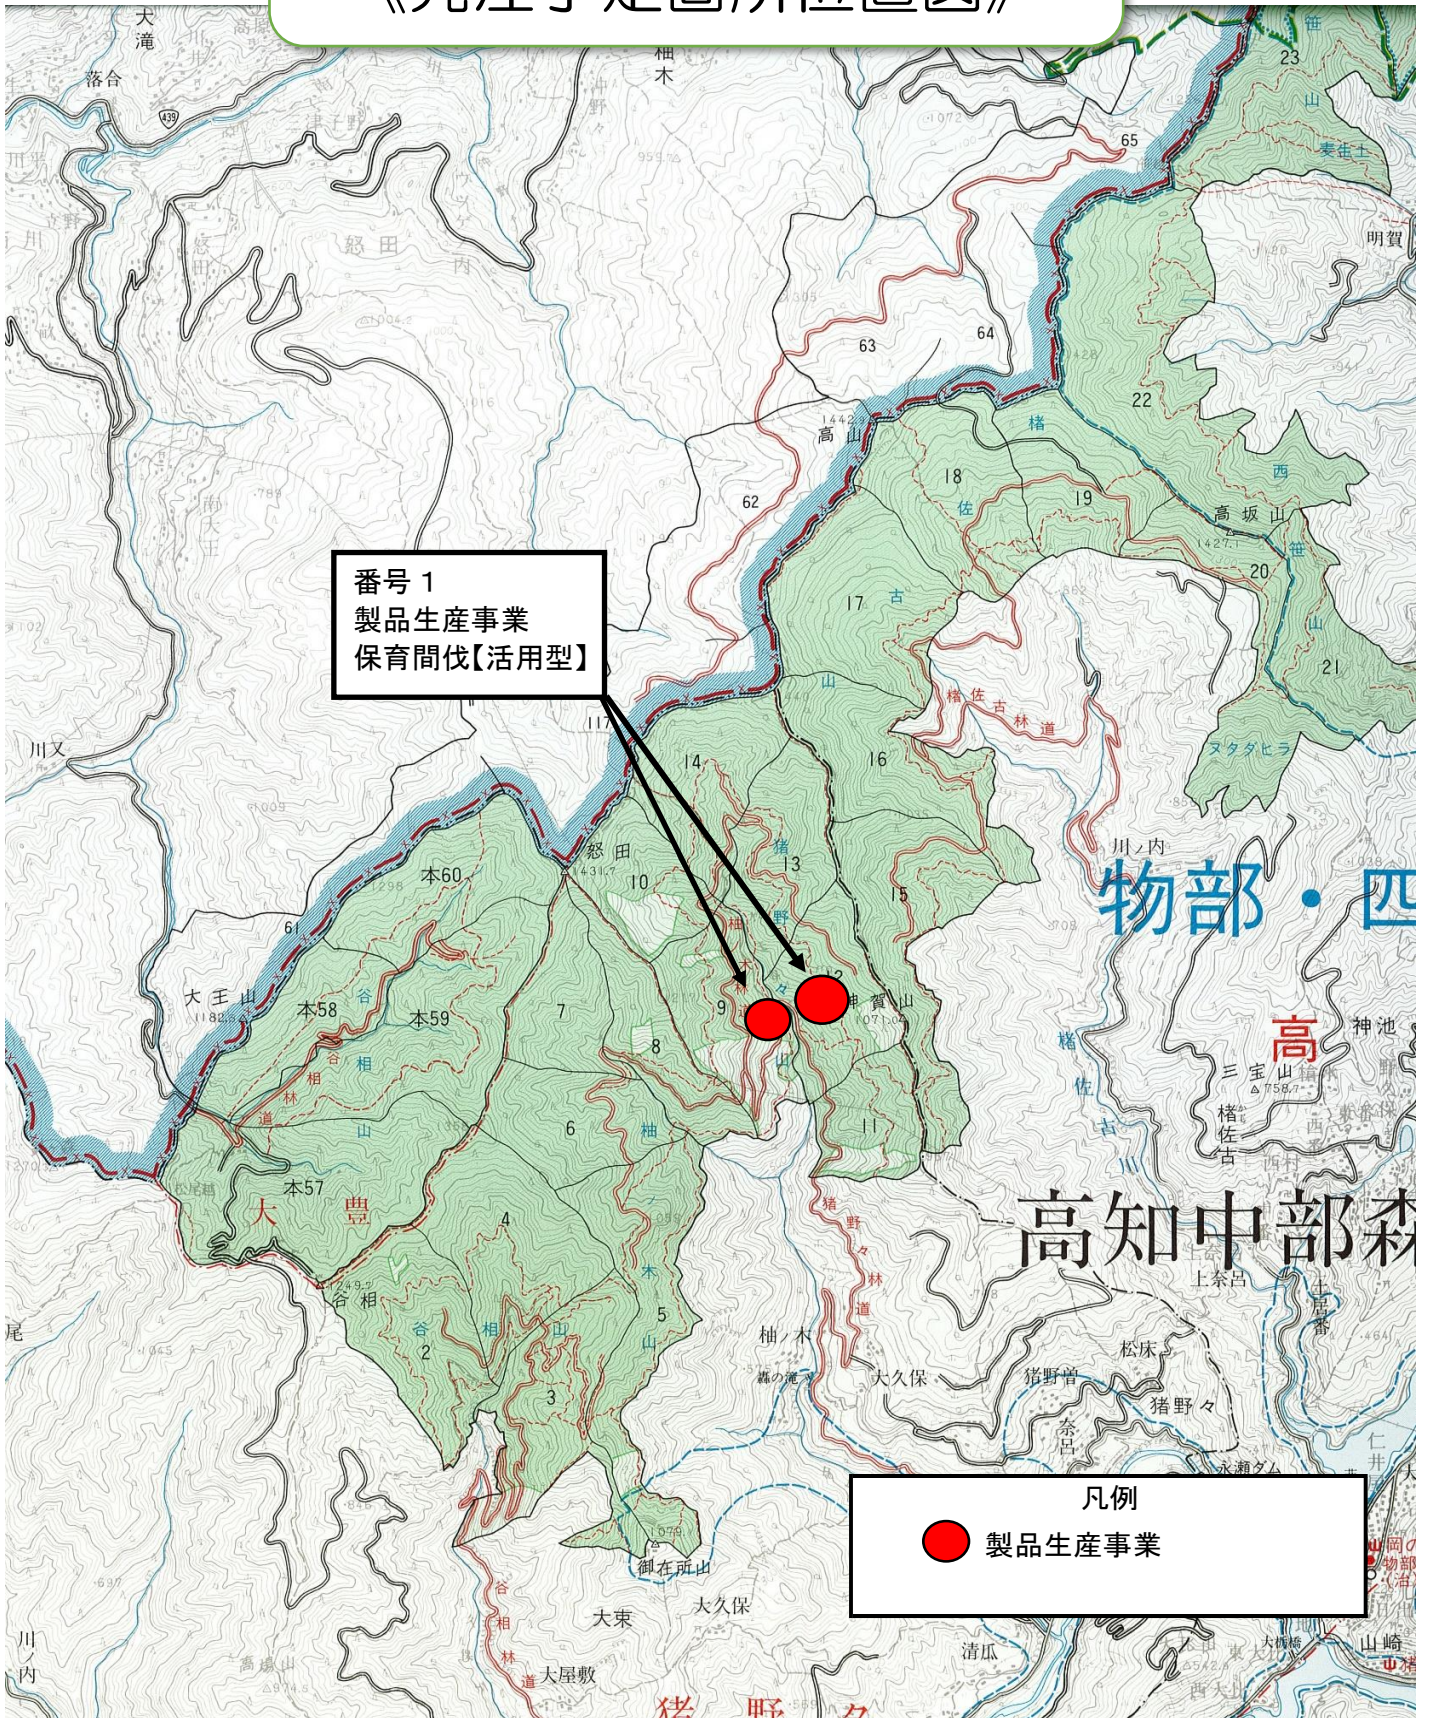

素材生産事業発注予定情報 《発注予定箇所位置図》