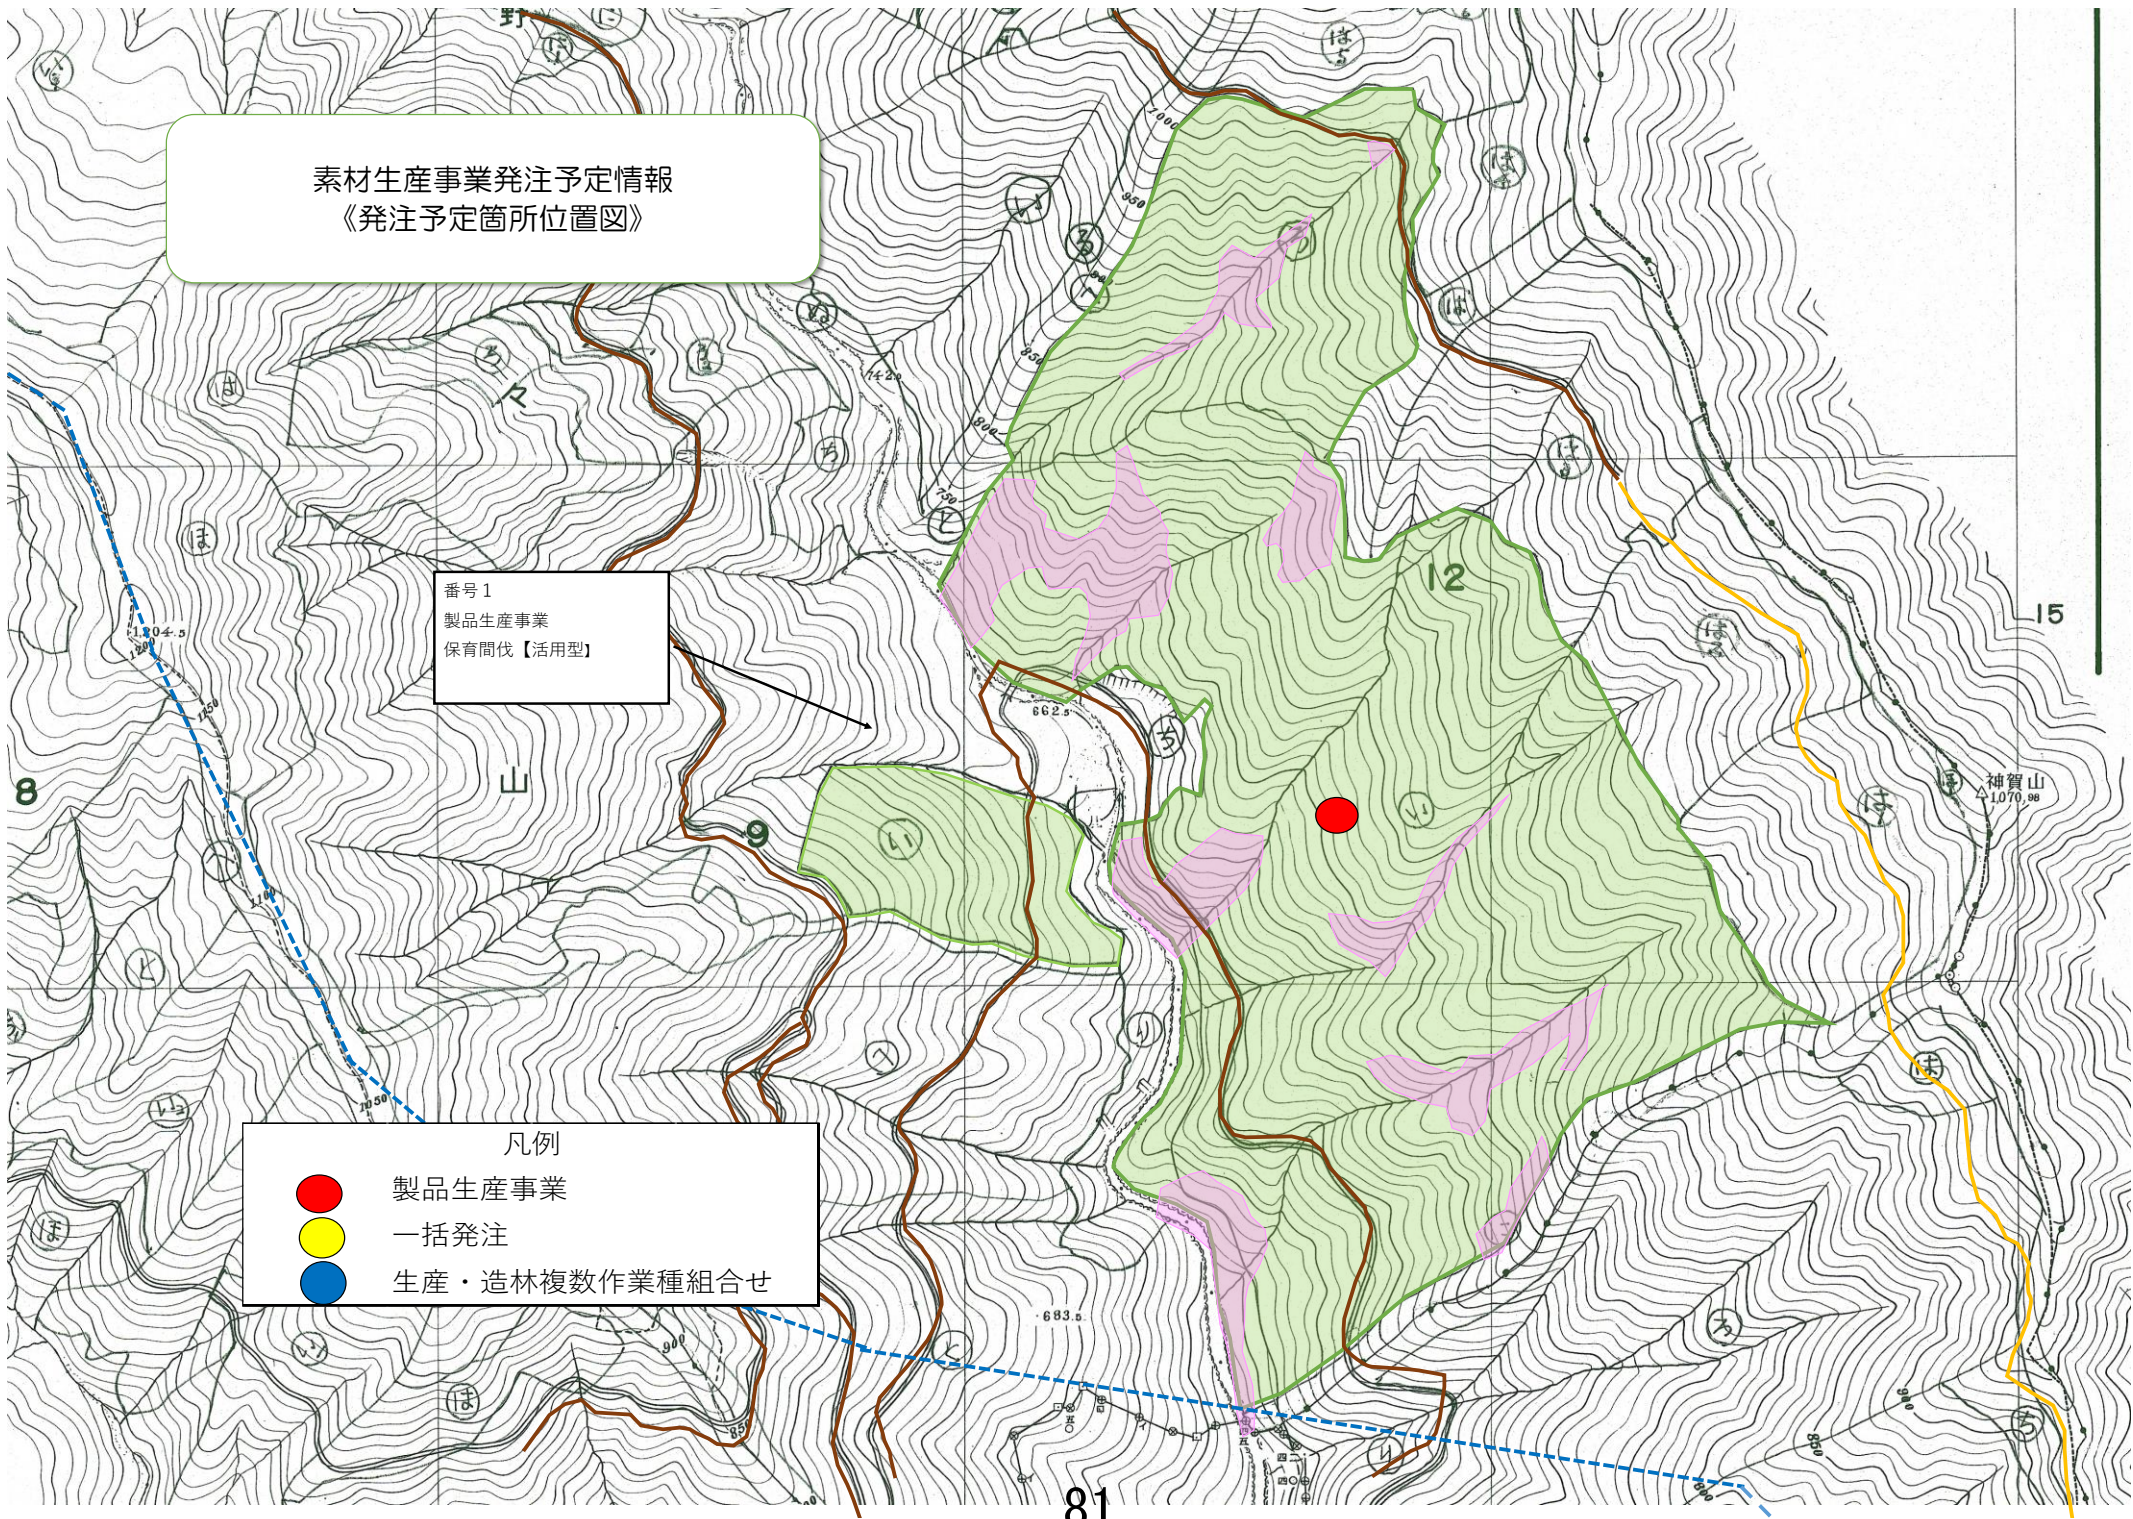

素材生産事業発注予定情報
《発注予定箇所位置図》

番号1
製品生産事業
保育間伐【活用型】

- 凡例
- 製品生産事業
 - 一括発注
 - 生産・造林複数作業種組合せ

素材生産事業発注予定情報

《発注予定箇所位置図》

素材生産事業発注予定情報 《発注予定箇所位置図》

番号 2
製品生産事業
保育間伐【活用型】

- 凡例
- 製品生産事業
 - 一括発注
 - 生産・造林複数作業種組合せ

素材生産事業発注予定情報 《発注予定箇所位置図》

番号 3
製品生産事業
保育間伐【活用型】

- 凡例
- 製品生産事業
 - 一括発注
 - 生産・造林複数作業種組合せ

素材生産事業発注予定情報

《発注予定箇所位置図》