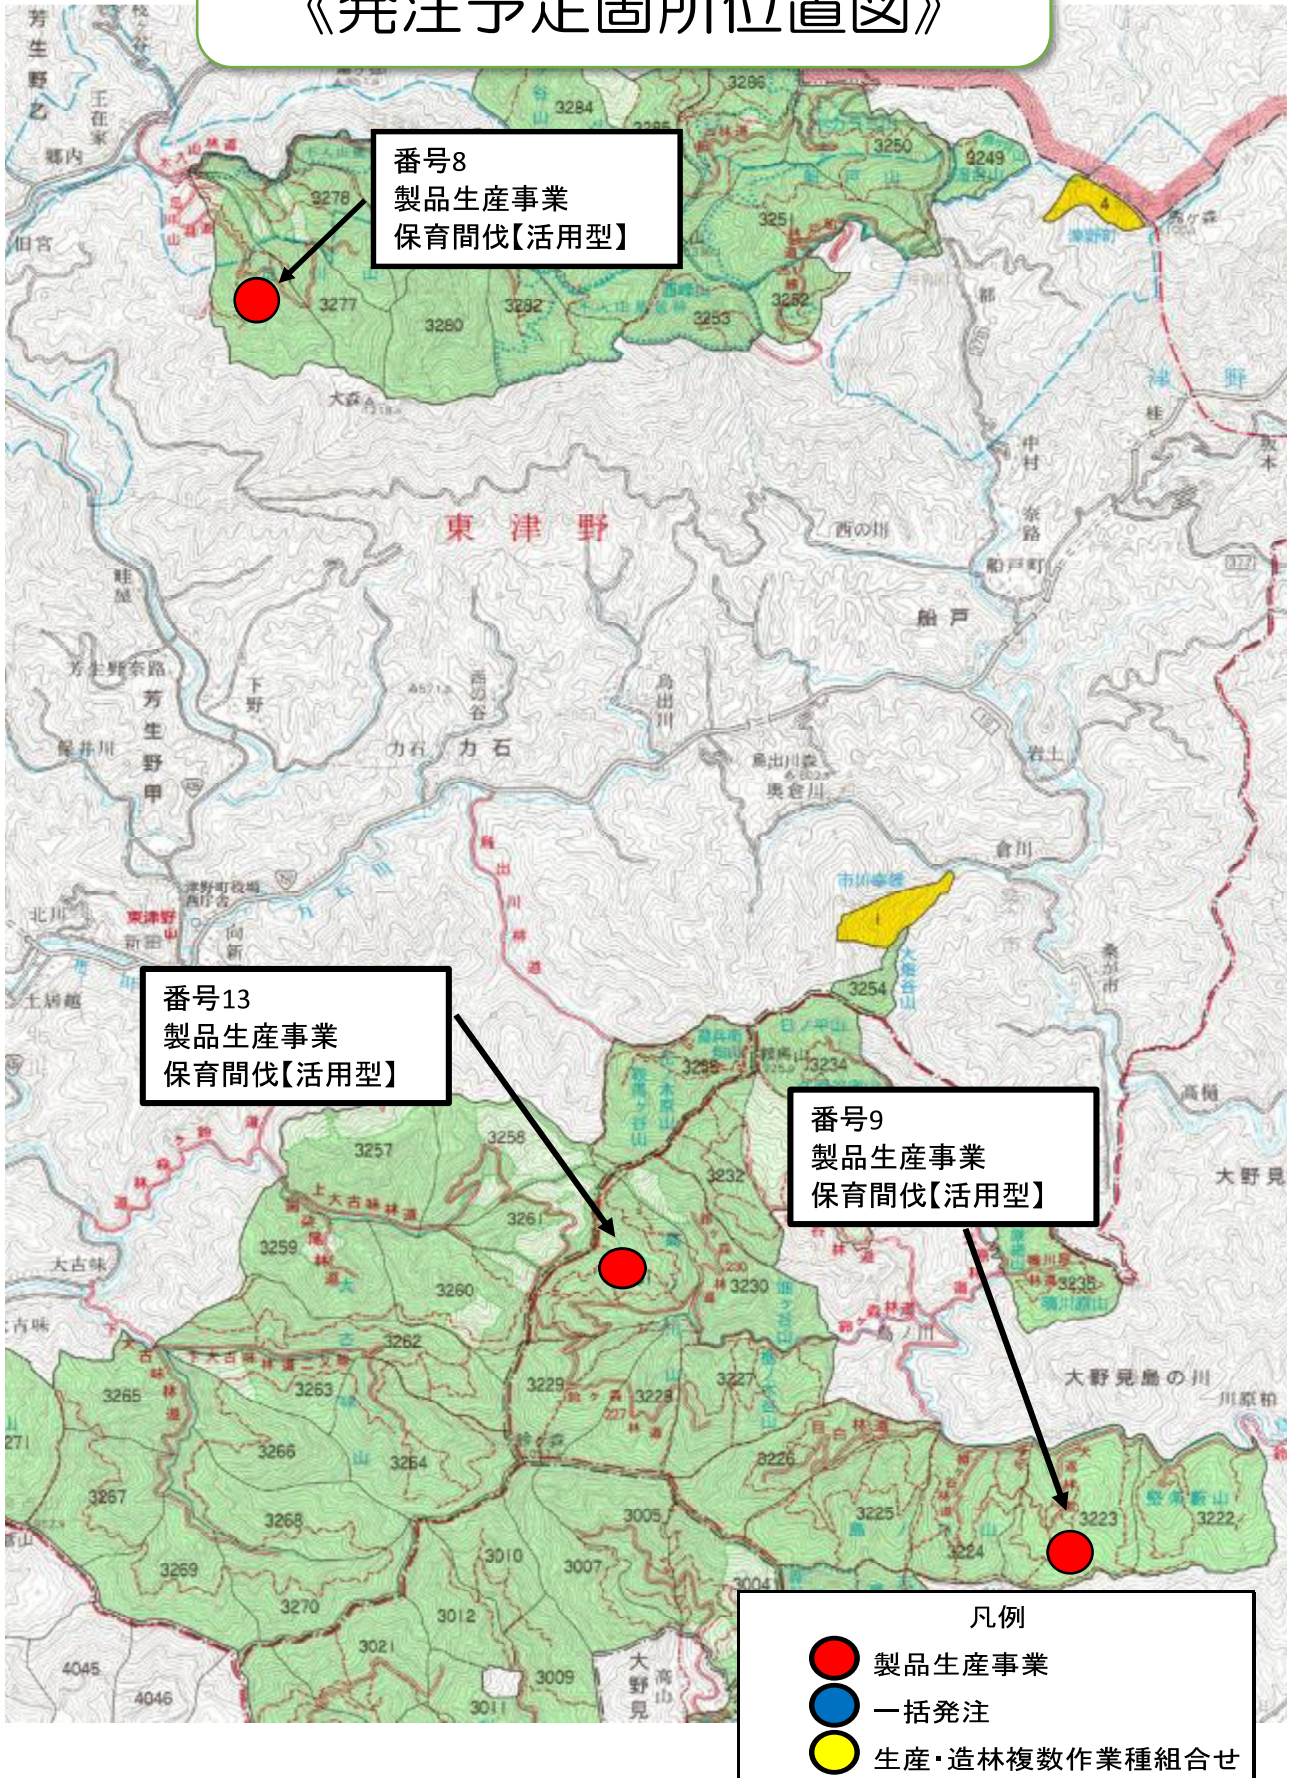

素材生産事業発注予定情報 《発注予定箇所位置図》

素材生産事業発注予定情報 《発注予定箇所位置図》

素材生産事業発注予定情報 《発注予定箇所位置図》

凡例

- 製品生産事業
- 一括発注
- 生産・造林複数作業種組合せ

素材生産事業発注予定情報 《発注予定箇所位置図》

素材生産事業発注予定情報 《発注予定箇所位置図》

素材生産事業発注予定情報 《発注予定箇所位置図》

番号11
製品生産事業
保育間伐【活用型】

凡例

- 製品生産事業
- 一括発注
- 生産・造林複数作業種組合せ

素材生産事業発注予定情報 《発注予定箇所位置図》