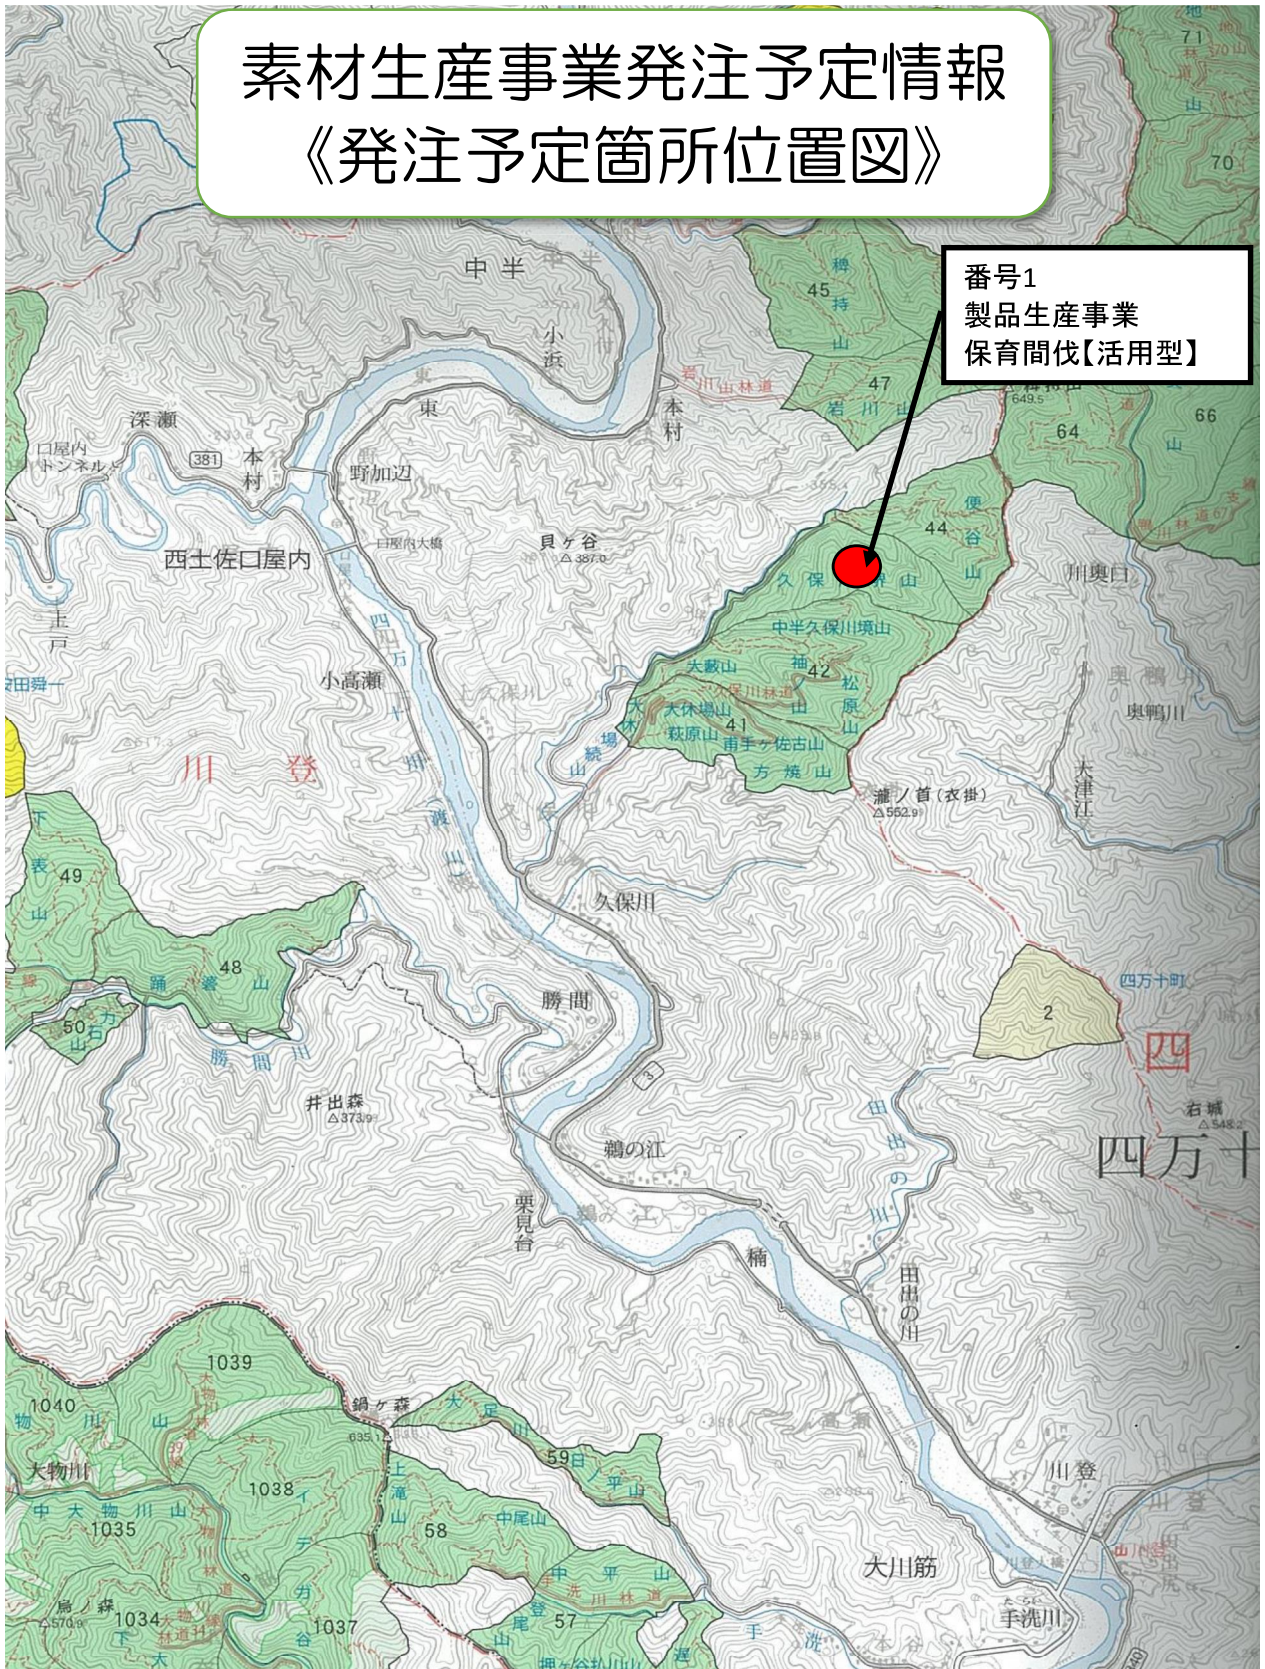

素材生産事業発注予定情報 《発注予定箇所位置図》

番号1
製品生産事業
保育間伐【活用型】

1. 凡例
2. 製品生産事業
   - 一括発注
   - 生産・造林複数作業種組合せ