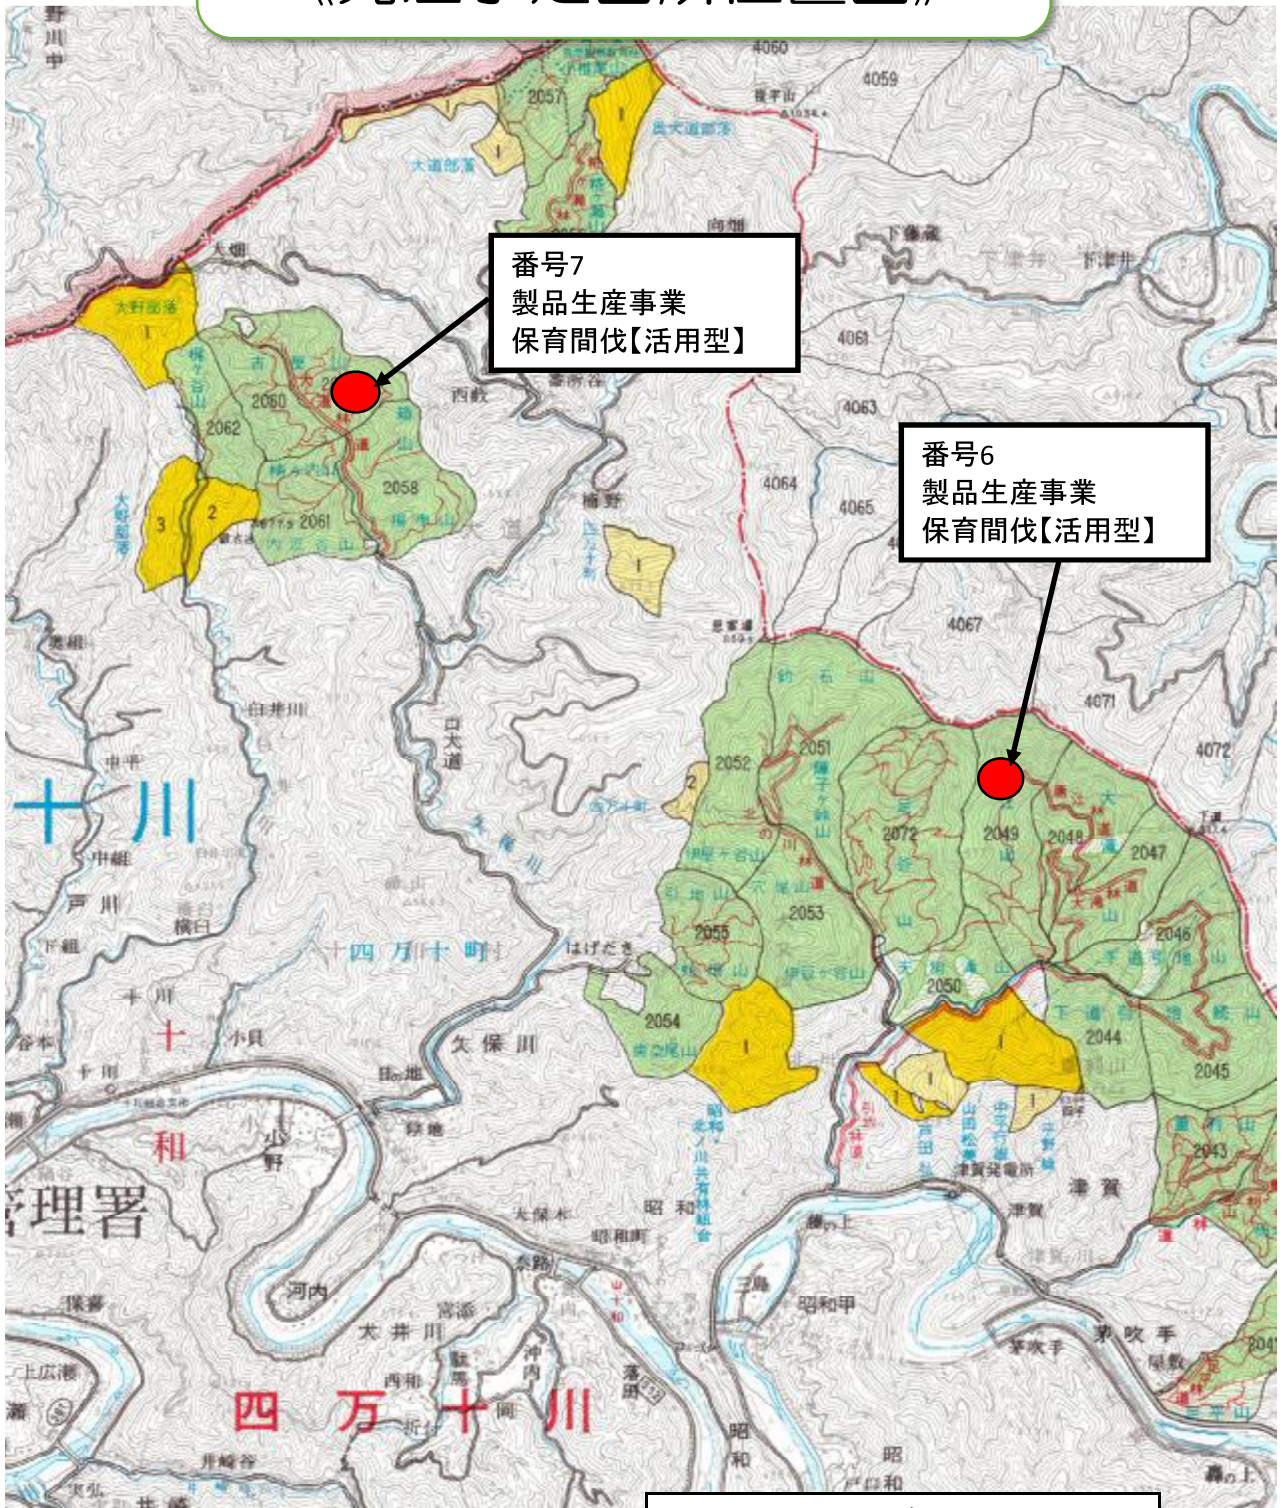

令和 6年度 四万十森林管理署 素材生産事業発注予定情報

四万十森林管理署長 藤原 達博

公表日	種類	番号	事業の名称	事業実施場所	実施期間	作業の種類	事業の概要	入札及び契約方式	入札時期	備考
R6.2.16	新規	1	製品生産事業	高知県四万十市 久保川堺山国有林43林班い小班外	約10ヶ月	保育間伐【活用型】	間伐（3,500m3）及び集造材作業運搬を含む	一般競争入札	第1四半期	総合
R6.2.16	新規	2	製品生産事業	高知県四万十市 四本松国有林84林班い小班	約10ヶ月	保育間伐【活用型】	間伐（4,000m3）及び集造材作業運搬を含む	一般競争入札	第1四半期	総合
R6.2.16	新規	3	生産・造林一括事業	高知県幡多郡三原村 粟畑山国有林1016林班い小班	約10ヶ月	誘導伐・植栽外	誘導伐（2,100m3）及び集造材作業運搬並びに植栽5.27ha外	一般競争入札	第1四半期	総合
R6.2.16	新規	4	製品生産事業	高知県土佐清水市 五郎谷山国有林1228林班い1小班外	約10ヶ月	保育間伐【活用型】	間伐（3,500m3）及び集造材作業運搬を含む	一般競争入札	第1四半期	総合
R6.2.16	新規	5	製品生産事業	高知県幡多郡大月町 竹ヶ谷山国有林1298林班ろ1小班外	約10ヶ月	保育間伐【活用型】	間伐（3,100m3）及び集造材作業運搬を含む	一般競争入札	第1四半期	総合
R6.2.16	新規	6	製品生産事業	高知県高岡郡四万十町 唐辻山国有林2049林班い1小班	約10ヶ月	保育間伐【活用型】	間伐（1,500m3）及び集造材作業運搬を含む	一般競争入札	第1四半期	総合
R6.2.16	新規	7	製品生産事業	高知県高岡郡四万十町 古屋山国有林2059林班い1小班	約10ヶ月	保育間伐【活用型】	間伐（1,200m3）及び集造材作業運搬を含む	一般競争入札	第1四半期	総合
R6.2.16	新規	8	製品生産事業	高知県高岡郡津野町 足川山国有林3276林班ろ小班外	約10ヶ月	保育間伐【活用型】	間伐（2,000m3）及び集造材作業運搬を含む	一般競争入札	第4四半期	総合
R6.2.16	新規	9	製品生産事業	高知県高岡郡中土佐町 島ノ川山国有林3223林班い小班外	約10ヶ月	保育間伐【活用型】	間伐（2,500m3）及び集造材作業運搬を含む	一般競争入札	第1四半期	総合
R6.2.16	新規	10	製品生産事業	高知県高岡郡栲原町 成川山国有林4175林班い小班外	約10ヶ月	保育間伐【活用型】	間伐（3,500m3）及び集造材作業運搬を含む	一般競争入札	第1四半期	総合
R6.2.16	新規	11	製品生産事業	高知県四万十市西土佐 黒尊山国有林14林班い小班	約33ヶ月	保育間伐【活用型】	間伐（12,000m3）及び集造材作業運搬を含む	一般競争入札	第2四半期	総合
R6.2.16	新規	12	製品生産事業	高知県高岡郡四万十町 折合川山国有林3073林班い小班外	約33ヶ月	保育間伐【活用型】	間伐（9,000m3）及び集造材作業運搬を含む	一般競争入札	第2四半期	総合
R6.2.16	新規	13	製品生産事業	高知県高岡郡中土佐町 島ノ川山国有林3231林班い小班外	約33ヶ月	保育間伐【活用型】	間伐（10,000m3）及び集造材作業運搬を含む	一般競争入札	第2四半期	総合

(注) 本予定情報は、令和6年度予算が成立し、予算示達がなされることを条件とするものであり、実際の発注工事が異なる場合や記載のない工事を発注する場合がある。

素材生産事業発注予定情報 《発注予定箇所位置図》

番号1
製品生産事業
保育間伐【活用型】

- 凡例
- 製品生産事業
 - 一括発注
 - 生産・造林複数作業種組合せ

素材生産事業発注予定情報 《発注予定箇所位置図》

素材生産事業発注予定情報 《発注予定箇所位置図》

素材生産事業発注予定情報 《発注予定箇所位置図》

素材生産事業発注予定情報 《発注予定箇所位置図》

素材生産事業発注予定情報 《発注予定箇所位置図》

凡例

- 製品生産事業
- 一括発注
- 生産・造林複数作業種組合せ

素材生産事業発注予定情報 《発注予定箇所位置図》

素材生産事業発注予定情報 《発注予定箇所位置図》

素材生産事業発注予定情報 《発注予定箇所位置図》

番号11
製品生産事業
保育間伐【活用型】

凡例

- 製品生産事業
- 一括発注
- 生産・造林複数作業種組合せ

素材生産事業発注予定情報 《発注予定箇所位置図》