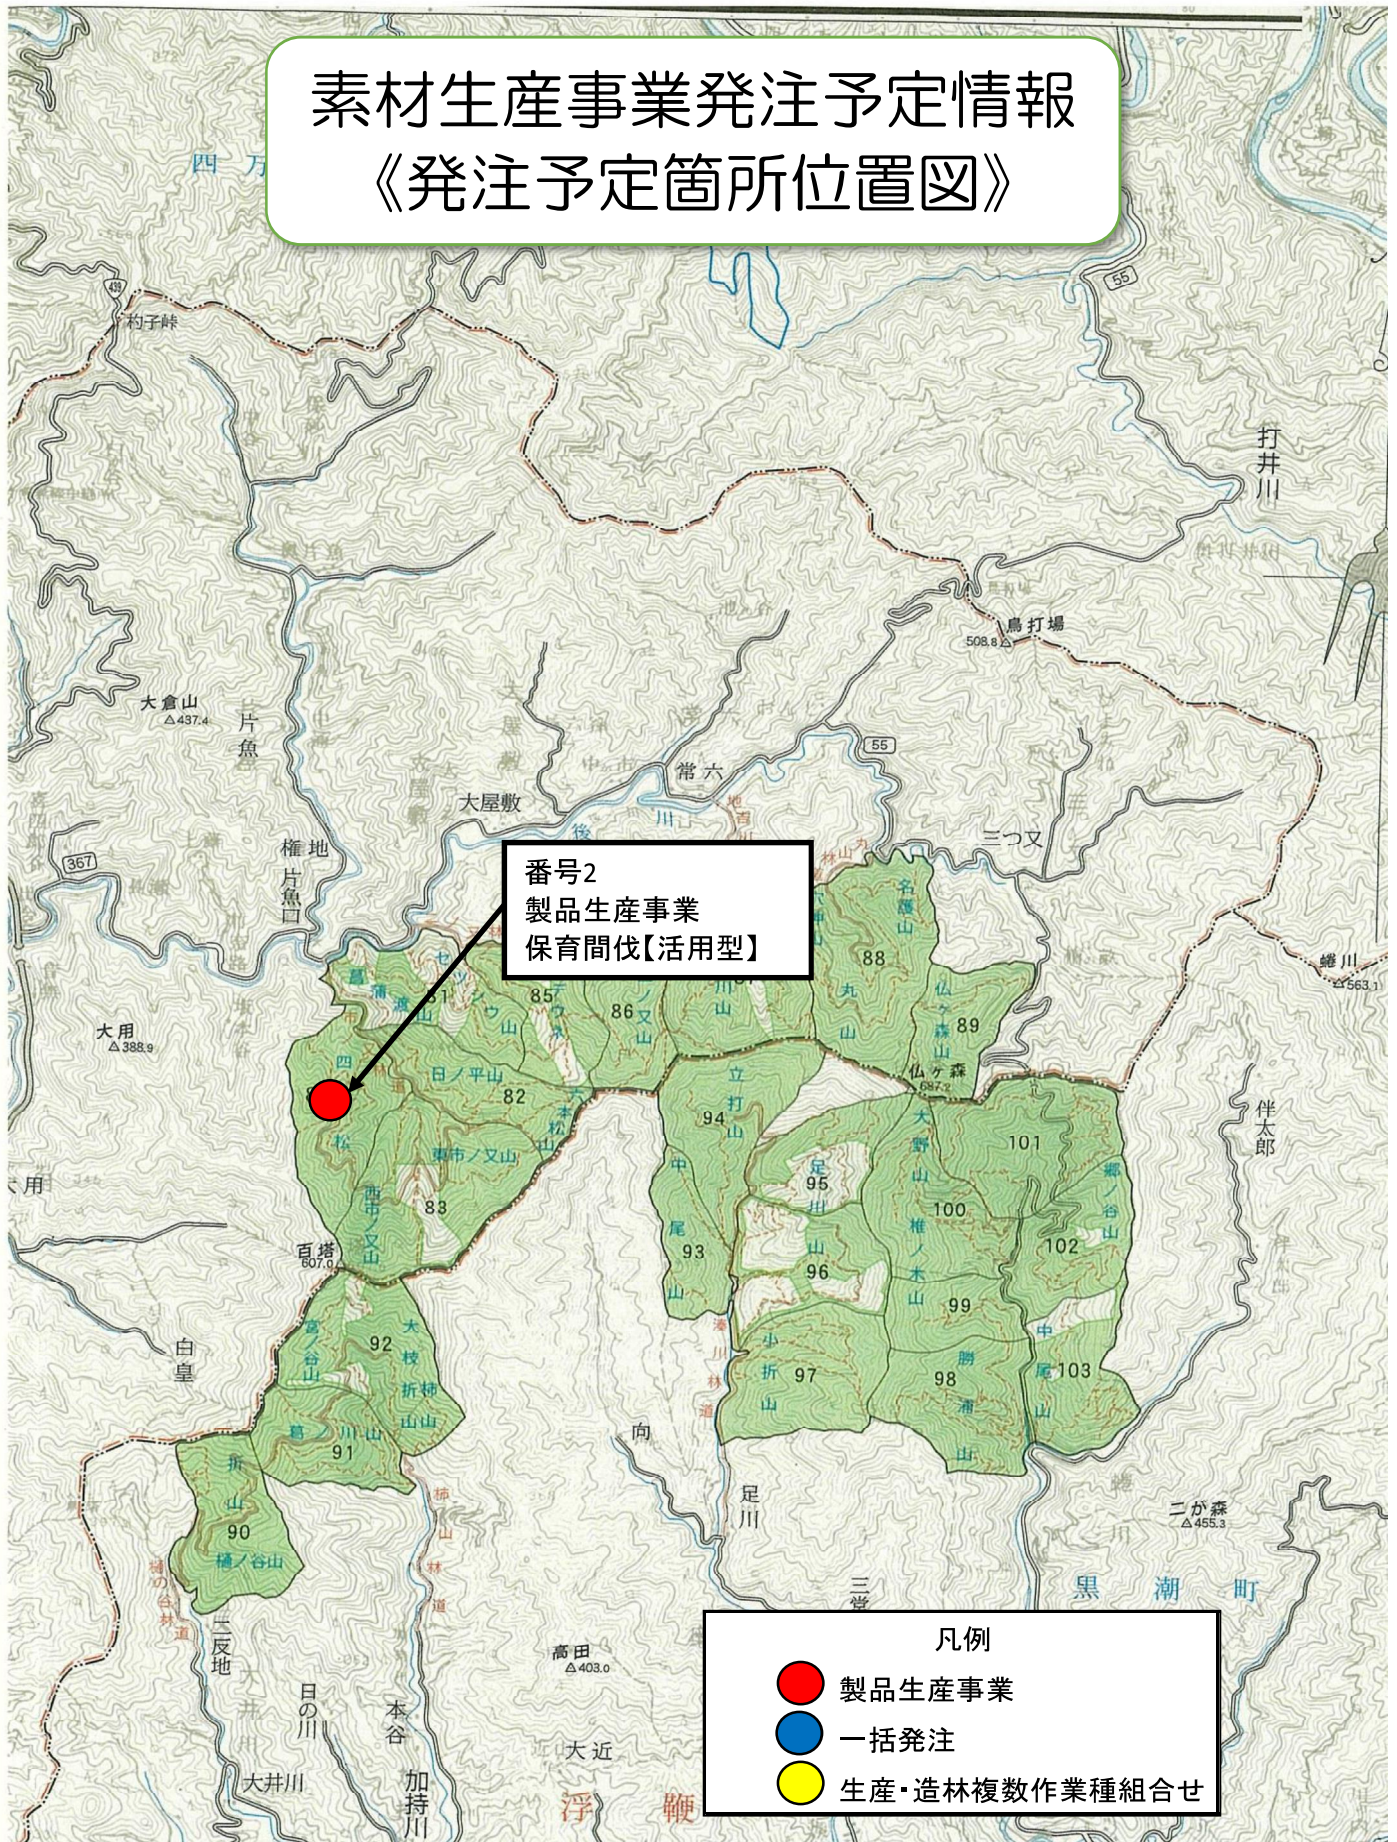

令和 6年度 四万十森林管理署 素材生産事業発注予定情報

四万十森林管理署長 藤原 達博

公表日	種類	番号	事業の名称	事業実施場所	実施期間	作業の種類	事業の概要	入札及び契約方式	入札時期	備考
R6.2.16	新規	1	製品生産事業	高知県四万十市 久保川堺山国有林43林班い小班外	約10ヶ月	保育間伐【活用型】	間伐（3,500m3）及び集造材作業運搬を含む	一般競争入札	第1四半期	総合
R6.2.16	新規	2	製品生産事業	高知県四万十市 四本松国有林84林班い小班	約10ヶ月	保育間伐【活用型】	間伐（4,000m3）及び集造材作業運搬を含む	一般競争入札	第1四半期	総合
R6.2.16	新規	3	生産・造林一括事業	高知県幡多郡三原村 粟畑山国有林1016林班い小班	約10ヶ月	誘導伐・植栽外	誘導伐（2,100m3）及び集造材作業運搬並びに植栽5.27ha外	一般競争入札	第1四半期	総合
R6.2.16	新規	4	製品生産事業	高知県土佐清水市 五郎谷山国有林1228林班い1小班外	約10ヶ月	保育間伐【活用型】	間伐（3,500m3）及び集造材作業運搬を含む	一般競争入札	第1四半期	総合
R6.2.16	新規	5	製品生産事業	高知県幡多郡大月町 竹ヶ谷山国有林1298林班ろ1小班外	約10ヶ月	保育間伐【活用型】	間伐（3,100m3）及び集造材作業運搬を含む	一般競争入札	第1四半期	総合
R6.2.16	新規	6	製品生産事業	高知県高岡郡四万十町 唐辻山国有林2049林班い1小班	約10ヶ月	保育間伐【活用型】	間伐（1,500m3）及び集造材作業運搬を含む	一般競争入札	第1四半期	総合
R6.2.16	新規	7	製品生産事業	高知県高岡郡四万十町 古屋山国有林2059林班い1小班	約10ヶ月	保育間伐【活用型】	間伐（1,200m3）及び集造材作業運搬を含む	一般競争入札	第1四半期	総合
R6.2.16	新規	8	製品生産事業	高知県高岡郡津野町 足川山国有林3276林班ろ小班外	約10ヶ月	保育間伐【活用型】	間伐（2,000m3）及び集造材作業運搬を含む	一般競争入札	第4四半期	総合
R6.2.16	新規	9	製品生産事業	高知県高岡郡中土佐町 島ノ川山国有林3223林班い小班外	約10ヶ月	保育間伐【活用型】	間伐（2,500m3）及び集造材作業運搬を含む	一般競争入札	第1四半期	総合
R6.2.16	新規	10	製品生産事業	高知県高岡郡栲原町 成川山国有林4175林班い小班外	約10ヶ月	保育間伐【活用型】	間伐（3,500m3）及び集造材作業運搬を含む	一般競争入札	第1四半期	総合
R6.2.16	新規	11	製品生産事業	高知県四万十市西土佐 黒尊山国有林14林班い小班	約33ヶ月	保育間伐【活用型】	間伐（12,000m3）及び集造材作業運搬を含む	一般競争入札	第2四半期	総合
R6.2.16	新規	12	製品生産事業	高知県高岡郡四万十町 折合川山国有林3073林班い小班外	約33ヶ月	保育間伐【活用型】	間伐（9,000m3）及び集造材作業運搬を含む	一般競争入札	第2四半期	総合
R6.2.16	新規	13	製品生産事業	高知県高岡郡中土佐町 島ノ川山国有林3231林班い小班外	約33ヶ月	保育間伐【活用型】	間伐（10,000m3）及び集造材作業運搬を含む	一般競争入札	第2四半期	総合

(注) 本予定情報は、令和6年度予算が成立し、予算示達がなされることを条件とするものであり、実際の発注工事が異なる場合や記載のない工事を発注する場合がある。

素材生産事業発注予定情報 《発注予定箇所位置図》

番号1
製品生産事業
保育間伐【活用型】

- 凡例
- 製品生産事業
 - 一括発注
 - 生産・造林複数作業種組合せ

素材生産事業発注予定情報 《発注予定箇所位置図》

素材生産事業発注予定情報 《発注予定箇所位置図》

素材生産事業発注予定情報 《発注予定箇所位置図》

素材生産事業発注予定情報 《発注予定箇所位置図》

素材生産事業発注予定情報 《発注予定箇所位置図》

凡例

- 製品生産事業
- 一括発注
- 生産・造林複数作業種組合せ

素材生産事業発注予定情報 《発注予定箇所位置図》

素材生産事業発注予定情報 《発注予定箇所位置図》

素材生産事業発注予定情報 《発注予定箇所位置図》

番号11
製品生産事業
保育間伐【活用型】

凡例

- 製品生産事業
- 一括発注
- 生産・造林複数作業種組合せ

素材生産事業発注予定情報 《発注予定箇所位置図》