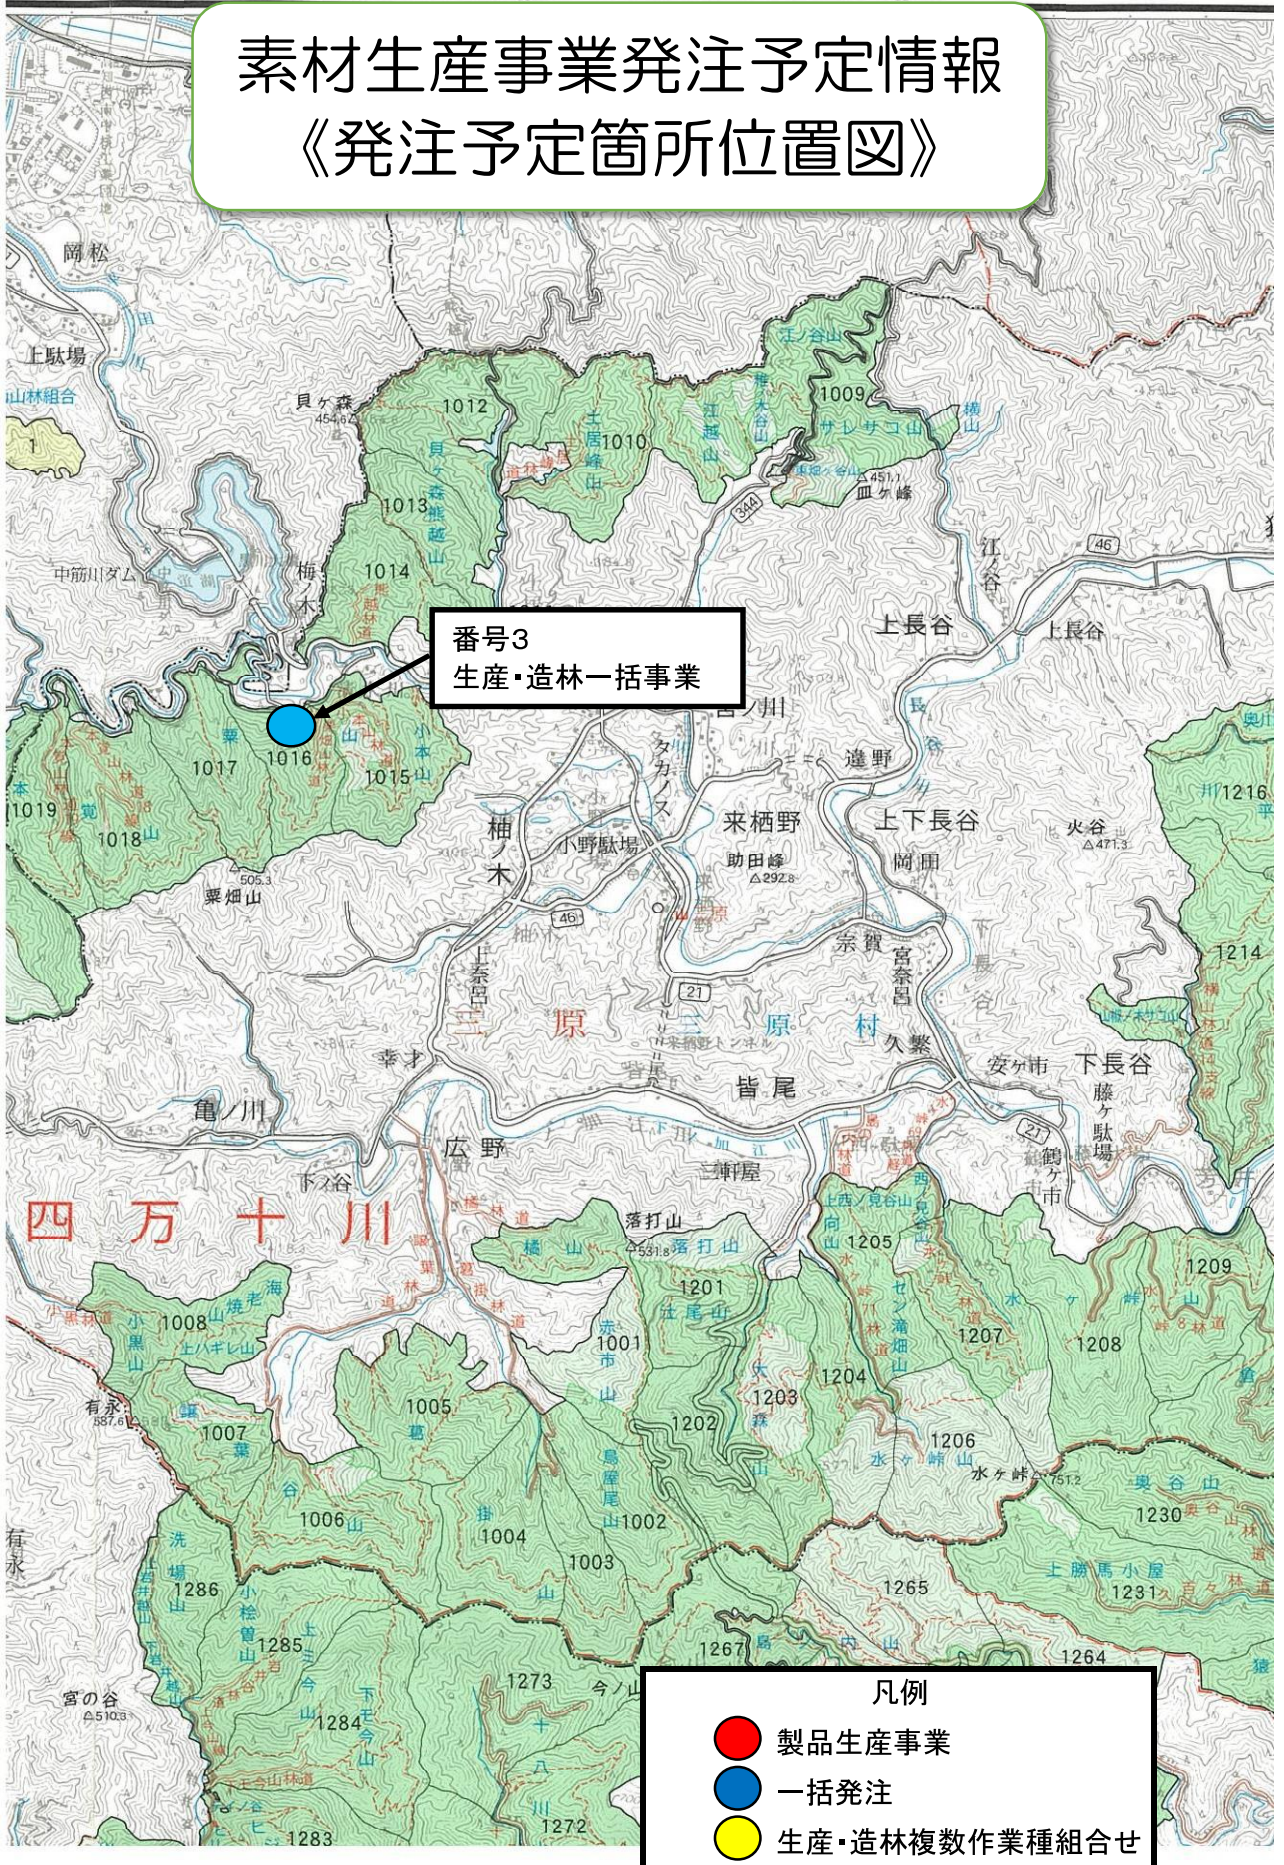

(注) 本予定情報は、令和6年度予算が成立し、予算示達がなされることを条件とするものであり、実際の発注工事が異なる場合や記載のない工事を発注する場合がある。

素材生産事業発注予定情報 《発注予定箇所位置図》

番号1
製品生産事業
保育間伐【活用型】

- 凡例
- 製品生産事業
 - 一括発注
 - 生産・造林複数作業種組合せ

素材生産事業発注予定情報 《発注予定箇所位置図》

素材生産事業発注予定情報 《発注予定箇所位置図》