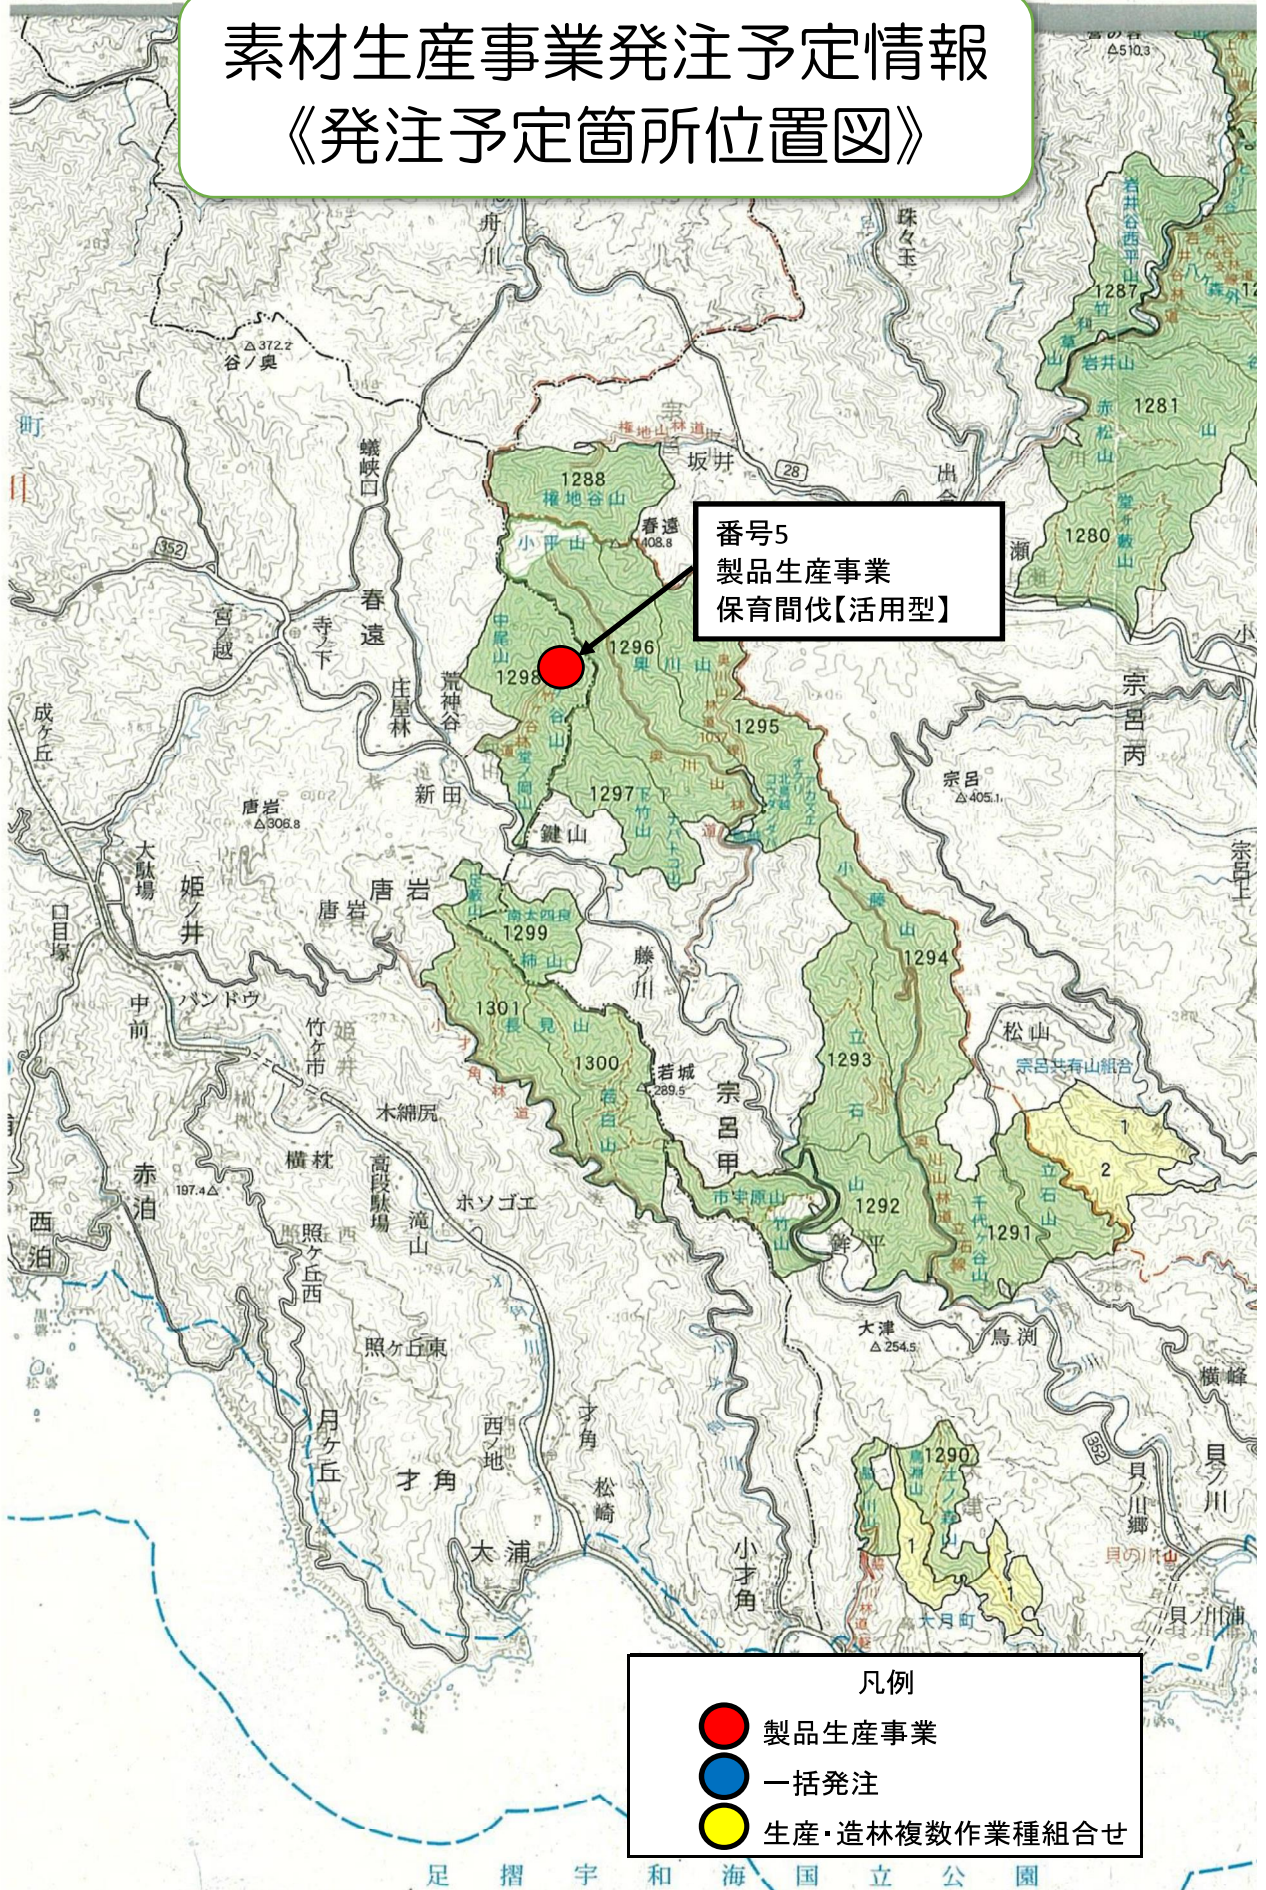

令和 6年度 四万十森林管理署 素材生産事業発注予定情報

四万十森林管理署長 藤原 達博

公表日	種類	番号	事業の名称	事業実施場所	実施期間	作業の種類	事業の概要	入札及び契約方式	入札時期	備考
R6.2.16	新規	1	製品生産事業	高知県四万十市 久保川堺山国有林43林班い小班外	約10ヶ月	保育間伐【活用型】	間伐（3,500m3）及び集造材作業運搬を含む	一般競争入札	第1四半期	総合
R6.2.16	新規	2	製品生産事業	高知県四万十市 四本松国有林84林班い小班	約10ヶ月	保育間伐【活用型】	間伐（4,000m3）及び集造材作業運搬を含む	一般競争入札	第1四半期	総合
R6.2.16	新規	3	生産・造林一括事業	高知県幡多郡三原村 粟畑山国有林1016林班い小班	約10ヶ月	誘導伐・植栽外	誘導伐（2,100m3）及び集造材作業運搬並びに植栽5.27ha外	一般競争入札	第1四半期	総合
R6.2.16	新規	4	製品生産事業	高知県土佐清水市 五郎谷山国有林1228林班い1小班外	約10ヶ月	保育間伐【活用型】	間伐（3,500m3）及び集造材作業運搬を含む	一般競争入札	第1四半期	総合
R6.2.16	新規	5	製品生産事業	高知県幡多郡大月町 竹ヶ谷山国有林1298林班ろ1小班外	約10ヶ月	保育間伐【活用型】	間伐（3,100m3）及び集造材作業運搬を含む	一般競争入札	第1四半期	総合
R6.2.16	新規	6	製品生産事業	高知県高岡郡四万十町 唐辻山国有林2049林班い1小班	約10ヶ月	保育間伐【活用型】	間伐（1,500m3）及び集造材作業運搬を含む	一般競争入札	第1四半期	総合
R6.2.16	新規	7	製品生産事業	高知県高岡郡四万十町 古屋山国有林2059林班い1小班	約10ヶ月	保育間伐【活用型】	間伐（1,200m3）及び集造材作業運搬を含む	一般競争入札	第1四半期	総合
R6.2.16	新規	8	製品生産事業	高知県高岡郡津野町 足川山国有林3276林班ろ小班外	約10ヶ月	保育間伐【活用型】	間伐（2,000m3）及び集造材作業運搬を含む	一般競争入札	第4四半期	総合
R6.2.16	新規	9	製品生産事業	高知県高岡郡中土佐町 島ノ川山国有林3223林班い小班外	約10ヶ月	保育間伐【活用型】	間伐（2,500m3）及び集造材作業運搬を含む	一般競争入札	第1四半期	総合
R6.2.16	新規	10	製品生産事業	高知県高岡郡栲原町 成川山国有林4175林班い小班外	約10ヶ月	保育間伐【活用型】	間伐（3,500m3）及び集造材作業運搬を含む	一般競争入札	第1四半期	総合
R6.2.16	新規	11	製品生産事業	高知県四万十市西土佐 黒尊山国有林14林班い小班	約33ヶ月	保育間伐【活用型】	間伐（12,000m3）及び集造材作業運搬を含む	一般競争入札	第2四半期	総合
R6.2.16	新規	12	製品生産事業	高知県高岡郡四万十町 折合川山国有林3073林班い小班外	約33ヶ月	保育間伐【活用型】	間伐（9,000m3）及び集造材作業運搬を含む	一般競争入札	第2四半期	総合
R6.2.16	新規	13	製品生産事業	高知県高岡郡中土佐町 島ノ川山国有林3231林班い小班外	約33ヶ月	保育間伐【活用型】	間伐（10,000m3）及び集造材作業運搬を含む	一般競争入札	第2四半期	総合

(注) 本予定情報は、令和6年度予算が成立し、予算示達がなされることを条件とするものであり、実際の発注工事が異なる場合や記載のない工事を発注する場合がある。

素材生産事業発注予定情報 《発注予定箇所位置図》

番号1
製品生産事業
保育間伐【活用型】

- 凡例
- 製品生産事業
 - 一括発注
 - 生産・造林複数作業種組合せ

素材生産事業発注予定情報 《発注予定箇所位置図》

素材生産事業発注予定情報 《発注予定箇所位置図》

素材生産事業発注予定情報 《発注予定箇所位置図》

素材生産事業発注予定情報 《発注予定箇所位置図》

素材生産事業発注予定情報 《発注予定箇所位置図》

凡例

- 製品生産事業
- 一括発注
- 生産・造林複数作業種組合せ

素材生産事業発注予定情報 《発注予定箇所位置図》

素材生産事業発注予定情報 《発注予定箇所位置図》

素材生産事業発注予定情報 《発注予定箇所位置図》

番号11
製品生産事業
保育間伐【活用型】

凡例

- 製品生産事業
- 一括発注
- 生産・造林複数作業種組合せ

素材生産事業発注予定情報 《発注予定箇所位置図》