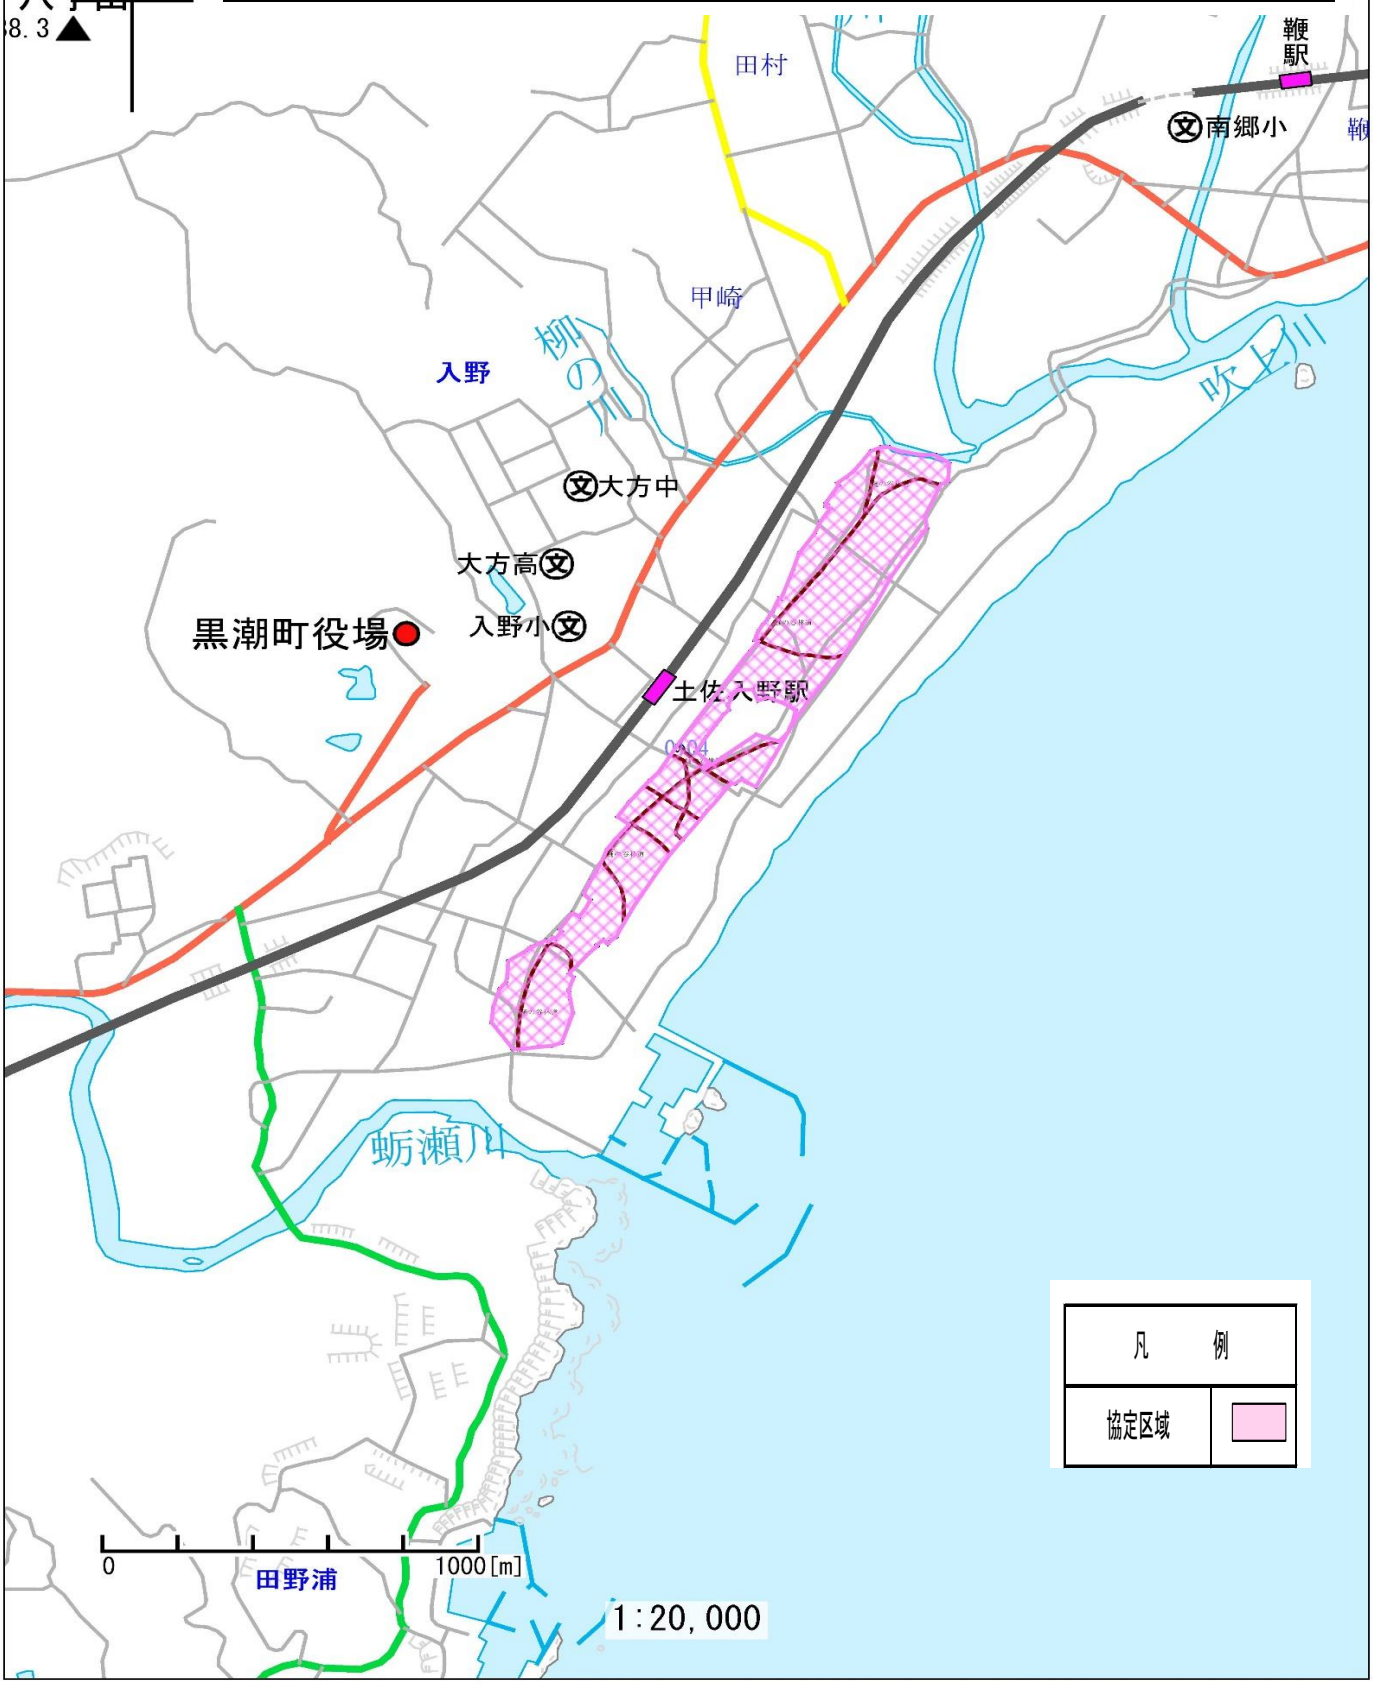

社会貢献の森「入野松原ふれあいの森」位置図
 高知県幡多郡 黒潮町入野 入野東浜林・西浜林国有林104い林小班

八丁山
 8.3 ▲

凡 例	
協定区域	

0 1000 [m] 1:20,000