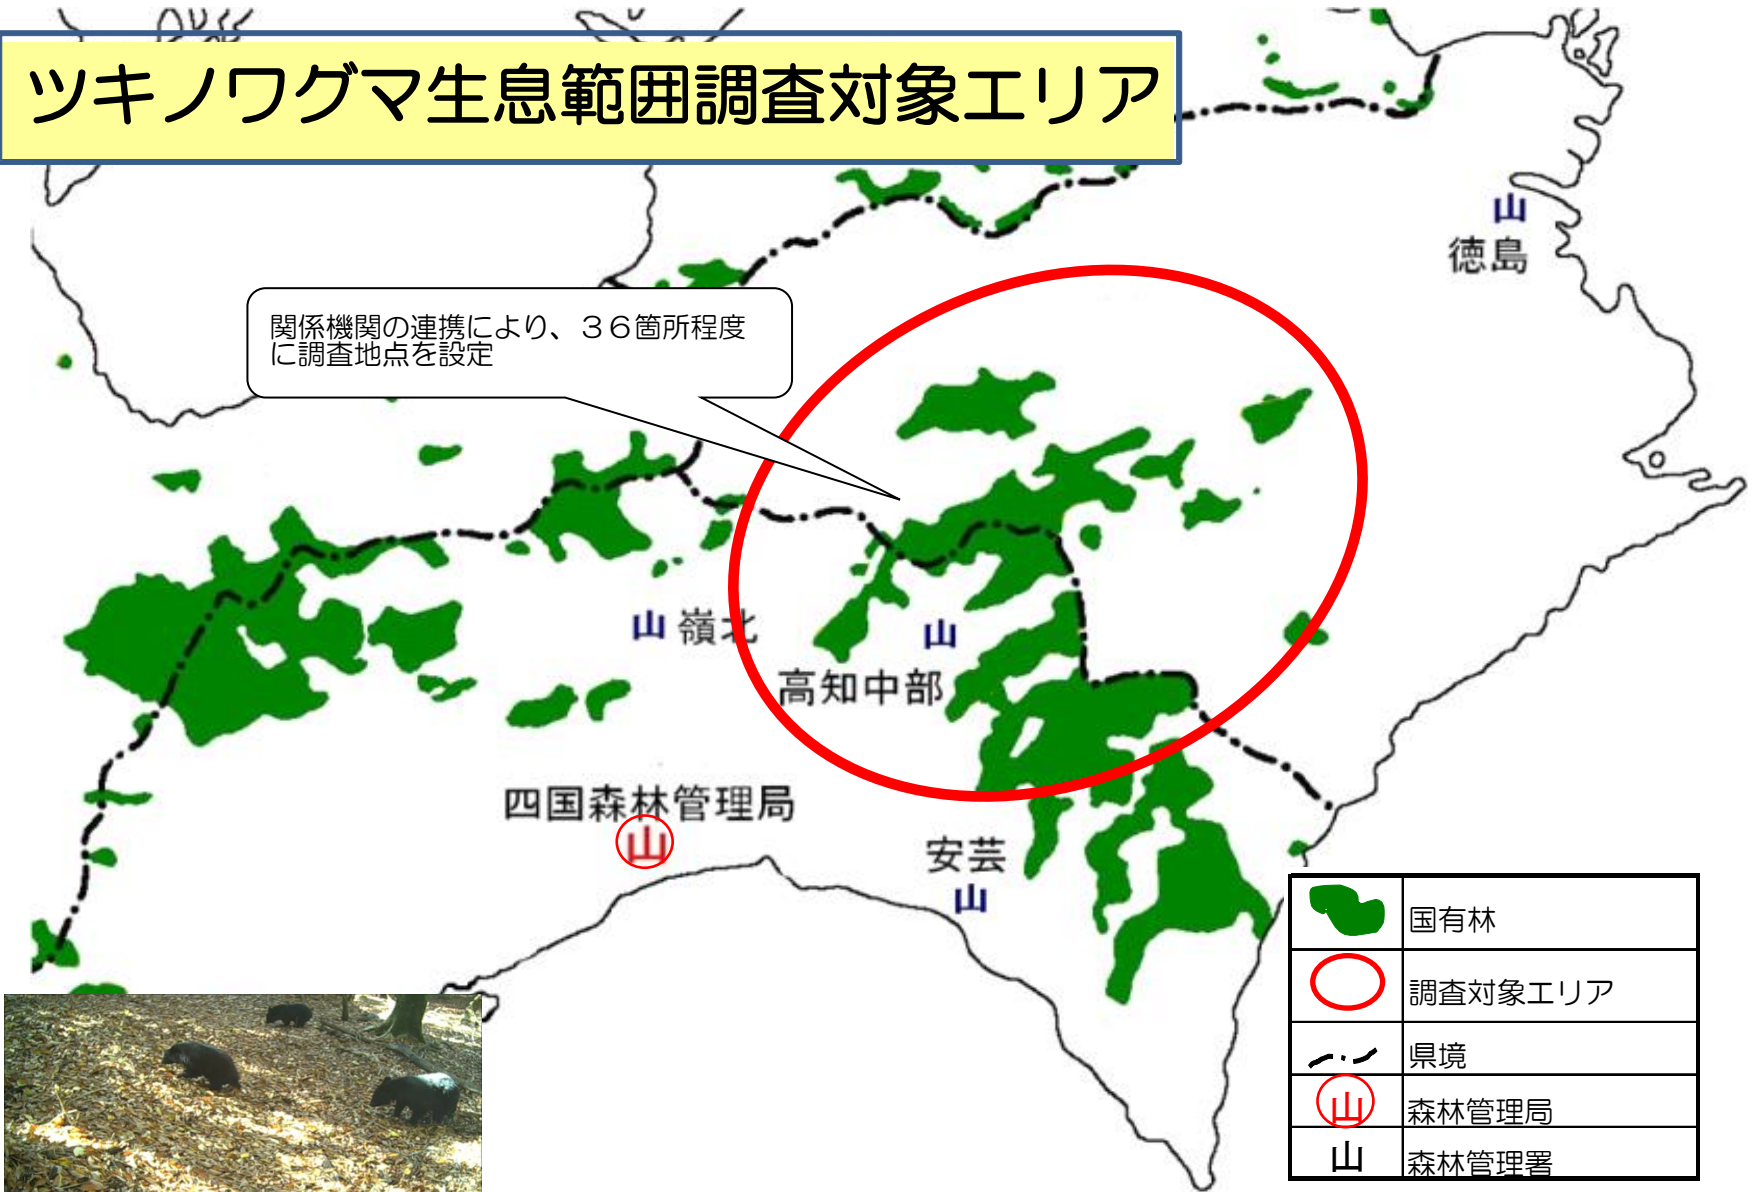

ツキノワグマ生息範囲調査対象エリア

平成 28 年度に撮影された親子グマ
 撮影者：四国森林管理局