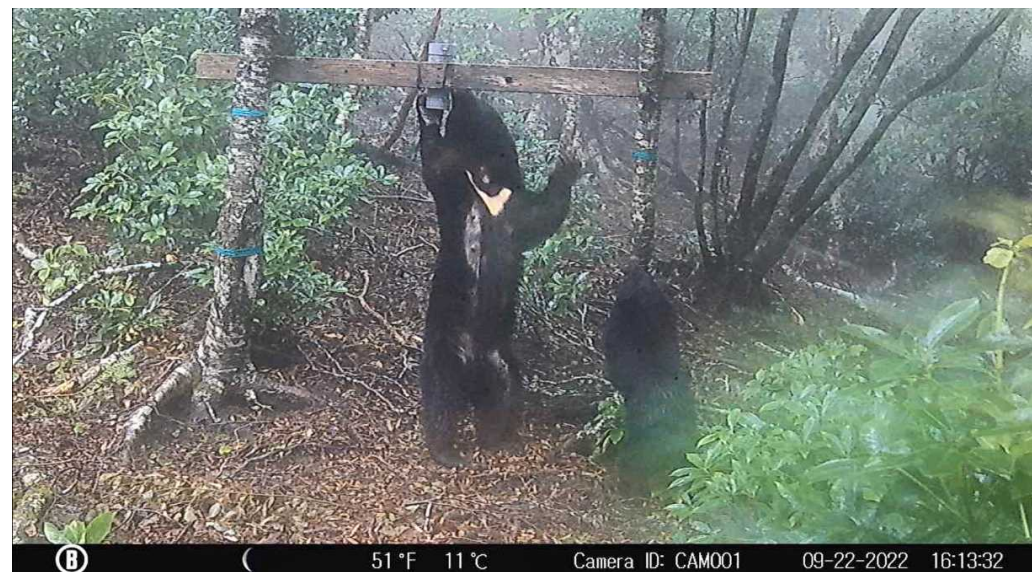

(10) ツキノワグマ 徳島県上勝町の民有林内

四国自然史科学研究センター撮影

10-24-2022 16:27:05

(11) ツキノワグマ 徳島県三好市の民有林内

中国四国環境事務所撮影

51°F 11°C Camera ID: CAM001 09-22-2022 16:13:32

(12) ツキノワグマ 徳島県那賀町の民有林内

中国四国環境事務所撮影