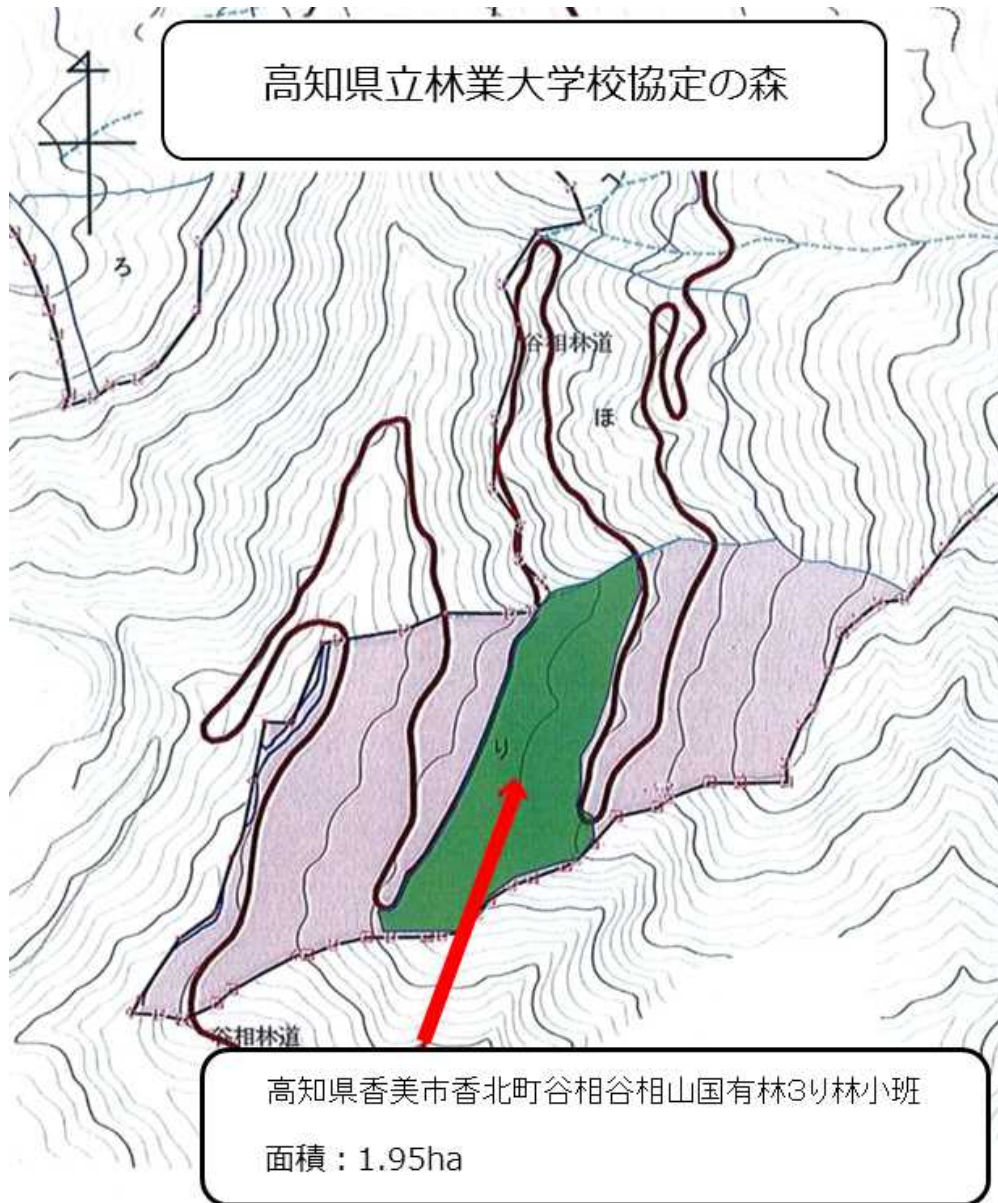

## 高知県立林業大学校協定の森について ～国有林を活用した森林・林業教育実習林～

- 1 目的：国有林を活用し、県立林業大学校の研修生の地<sup>じごしら</sup> 捨て、植付け、下刈等の森林整備・木材生産作業の実習を行う。
- 2 所在地：高知県香美市香北町谷相（高知中部森林管理署管内）
- 3 林班：谷相山国有林 3 林小班
- 4 面積：1.95ha
- 5 協定期間：平成29年11月22日～平成33年3月31日（更新可）

### □ 位置図

高知県立林業大学校協定の森  
こうちけんかみしかほくちようたにあい  
高知県香美市香北町谷相

□ 高知県立林業大学協定の森とその周辺

# 高知県立林業大学校協定の森（詳細図）

高知県香美市香北町谷相谷相山国有林3り林小班  
か ほくちようたにあいたにあいやま

0 250[m]

1:5,000

協定締結式の様子

高知県立林業大学校新校舎落成式の様子