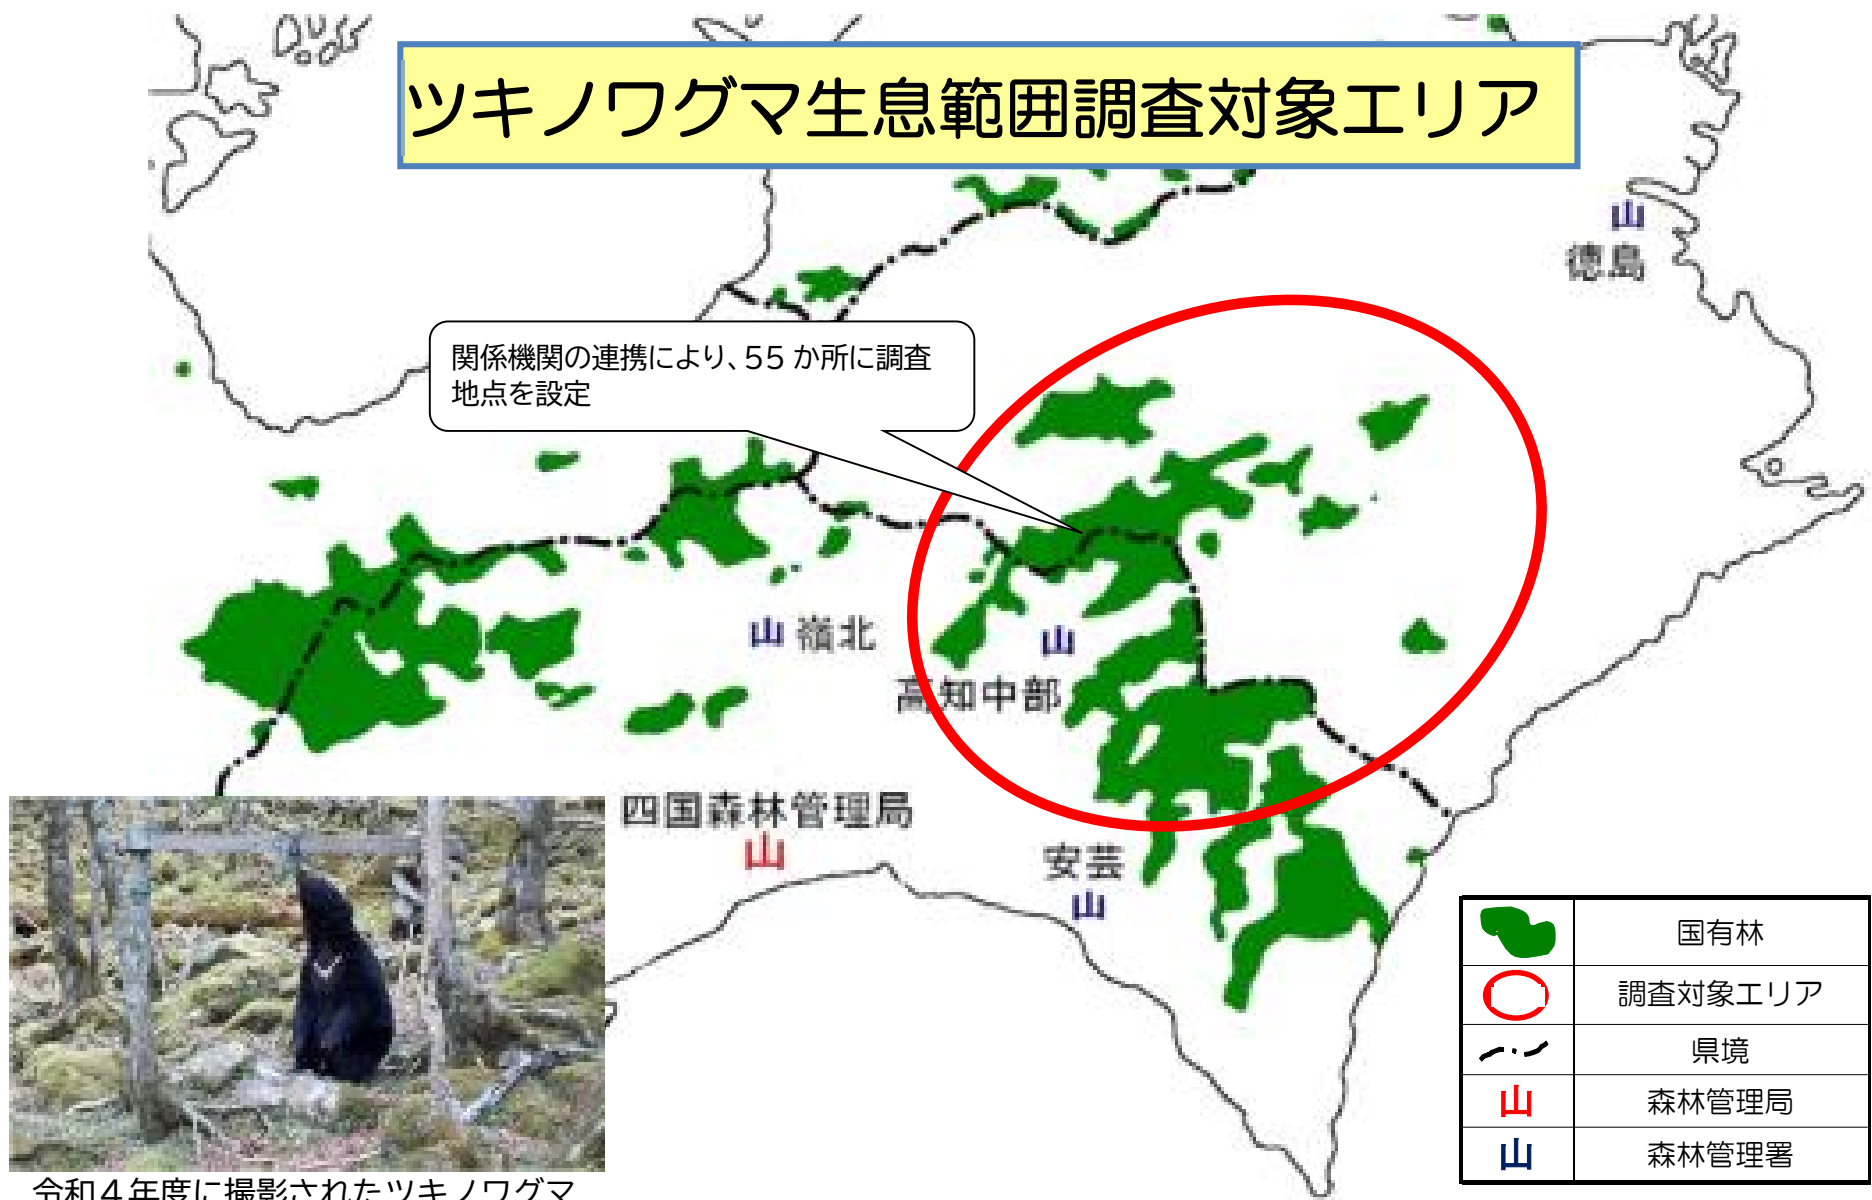

ツキノワグマ生息範囲調査対象エリア

関係機関の連携により、55か所に調査地点を設定

令和4年度に撮影されたツキノワグマ
提供：四国自然史科学研究センター