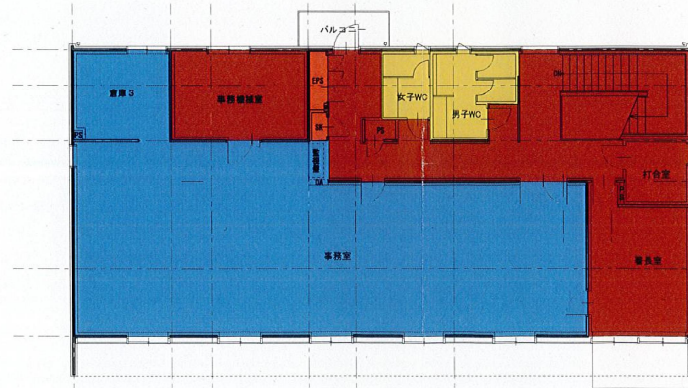

嶺北森林管理署

1階平面図

■施設概要

入居官署 嶺北森林管理署
 寺家・大川森林事務所
 所在地 高知県長岡郡本山町本山 850
 庁舎 木造 2階建
 敷地面積 約 1,470 m²
 庁舎面積 約 280 m²、延べ面積：約 530 m²
 用途地域 都市計画区域内 区域区分非設定
 防火地域 指定なし

2階平面図

凡 例	
モルタル床	
カーペット	
木質床外	
ビニールタイル	
庁舎外	