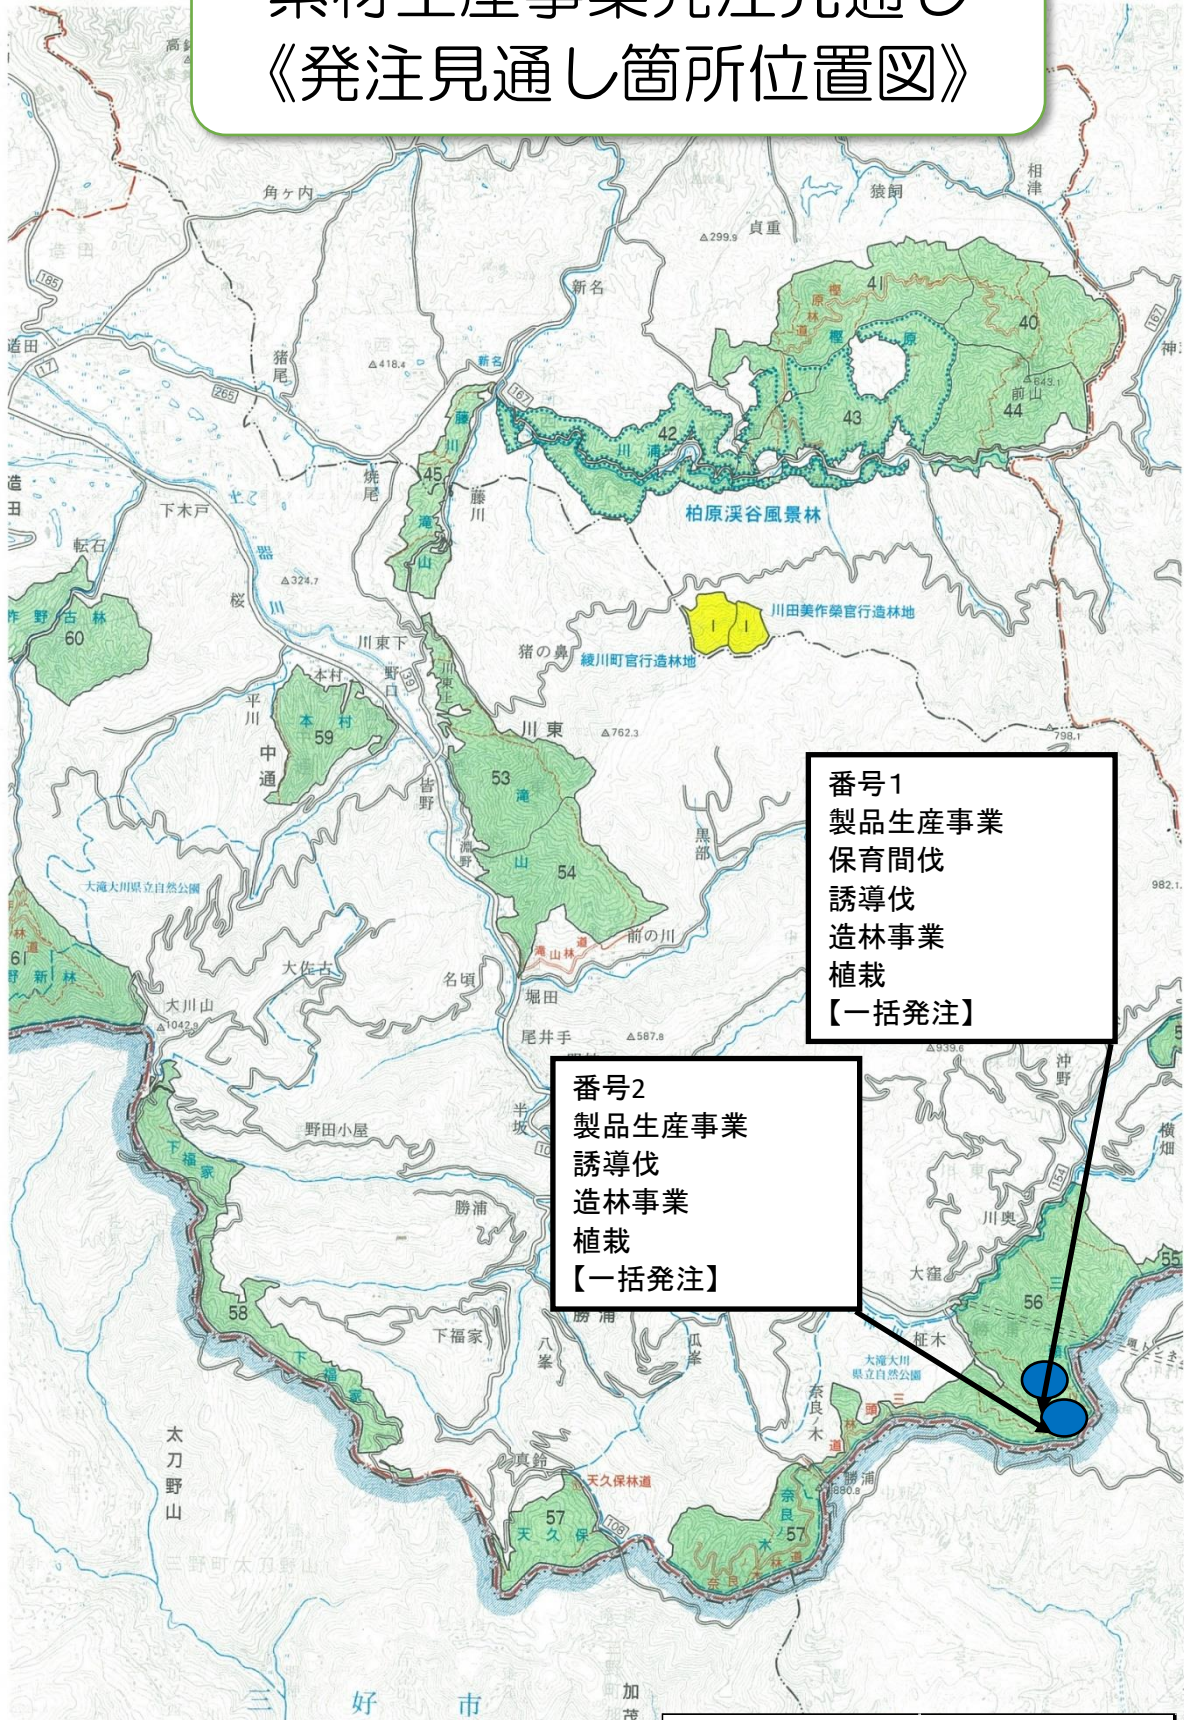

素材生産事業発注見通し 《発注見通し箇所位置図》

番号1
製品生産事業
保育間伐
誘導伐
造林事業
植栽
【一括発注】

番号2
製品生産事業
誘導伐
造林事業
植栽
【一括発注】

凡例
● 一括発注