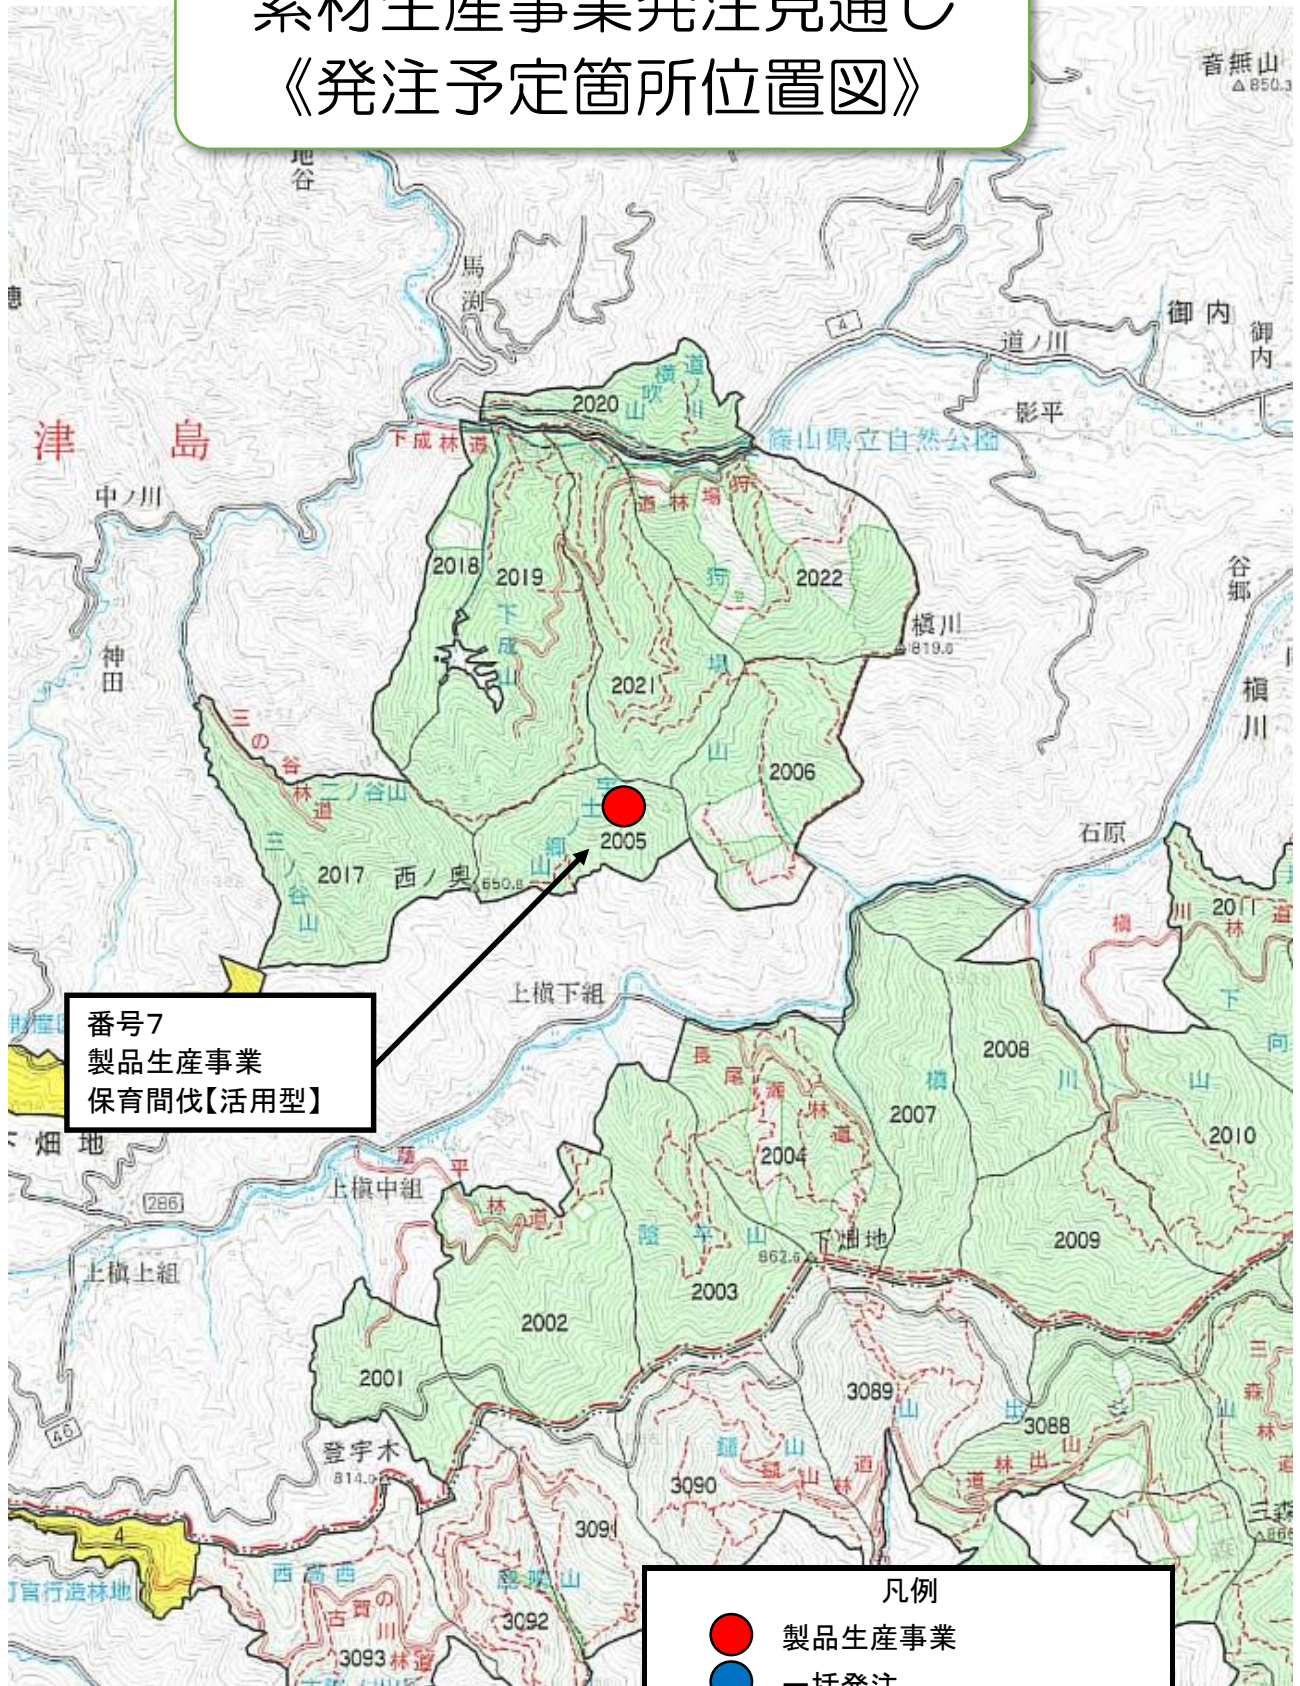

素材生産事業発注見通し 《発注予定箇所位置図》