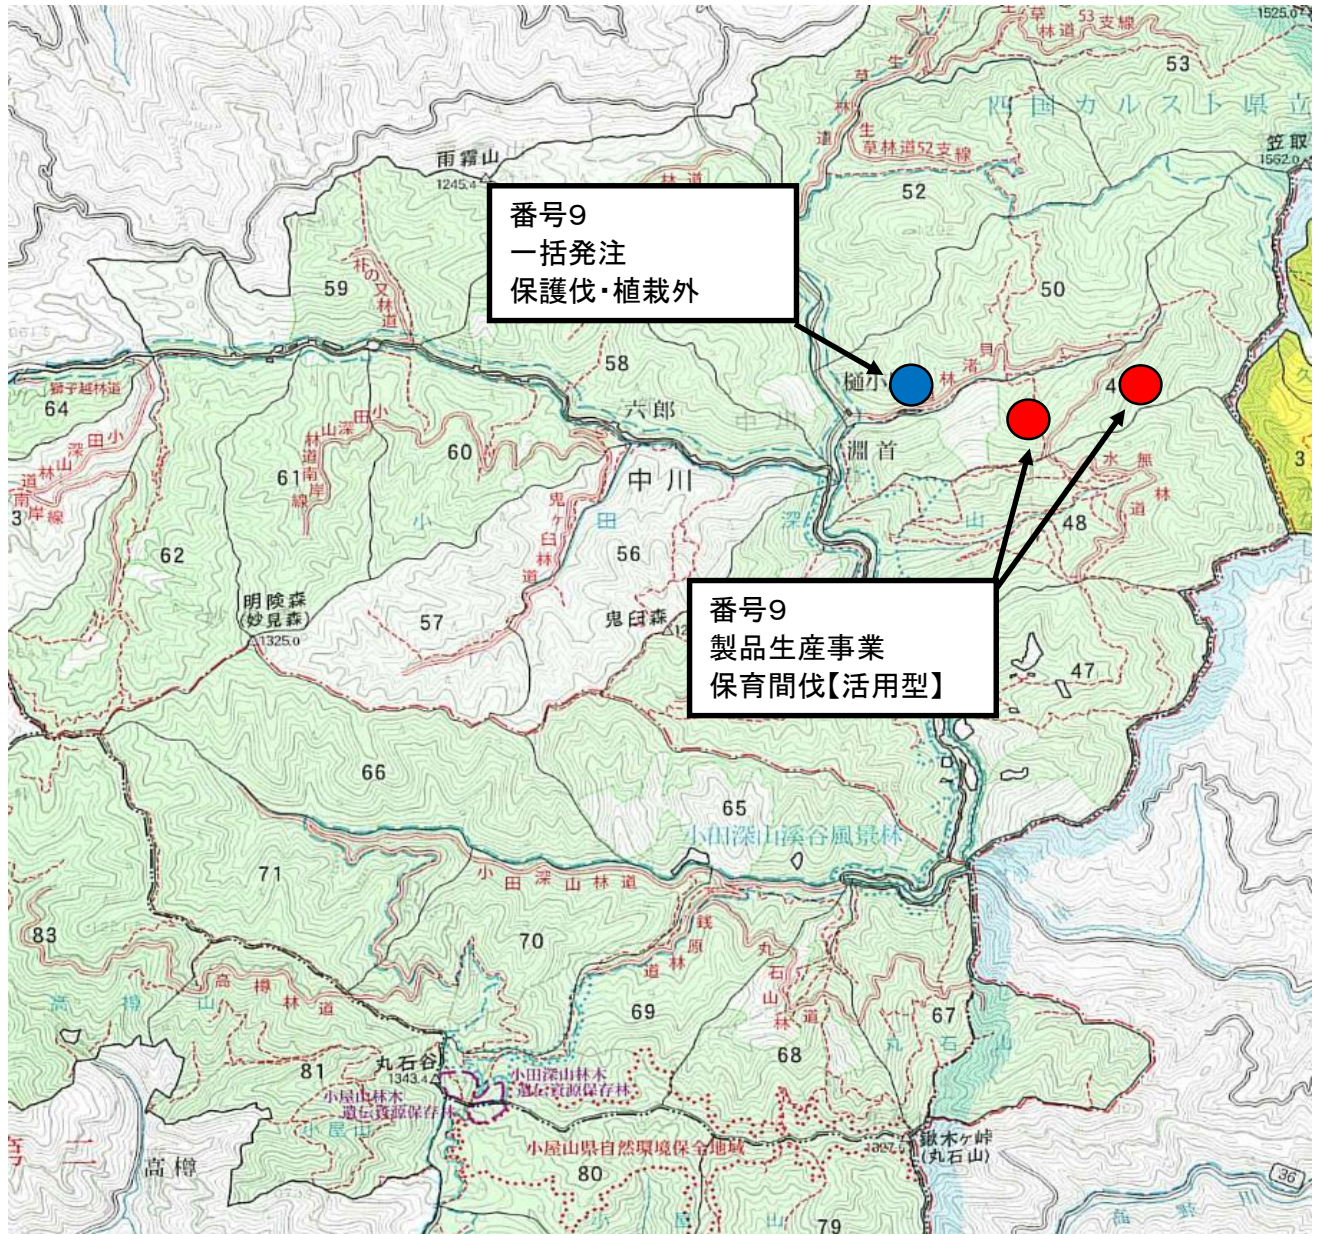

# 素材生産事業発注見通し 《発注予定箇所位置図》

# 素材生産事業発注見通し 《発注予定箇所位置図》

番号8  
製品生産事業  
保育間伐【活用型】

# 素材生産事業発注見通し 《発注予定箇所位置図》

- 凡例
- 製品生産事業
  - 一括発注
  - 生産・造林複数作業種組合せ