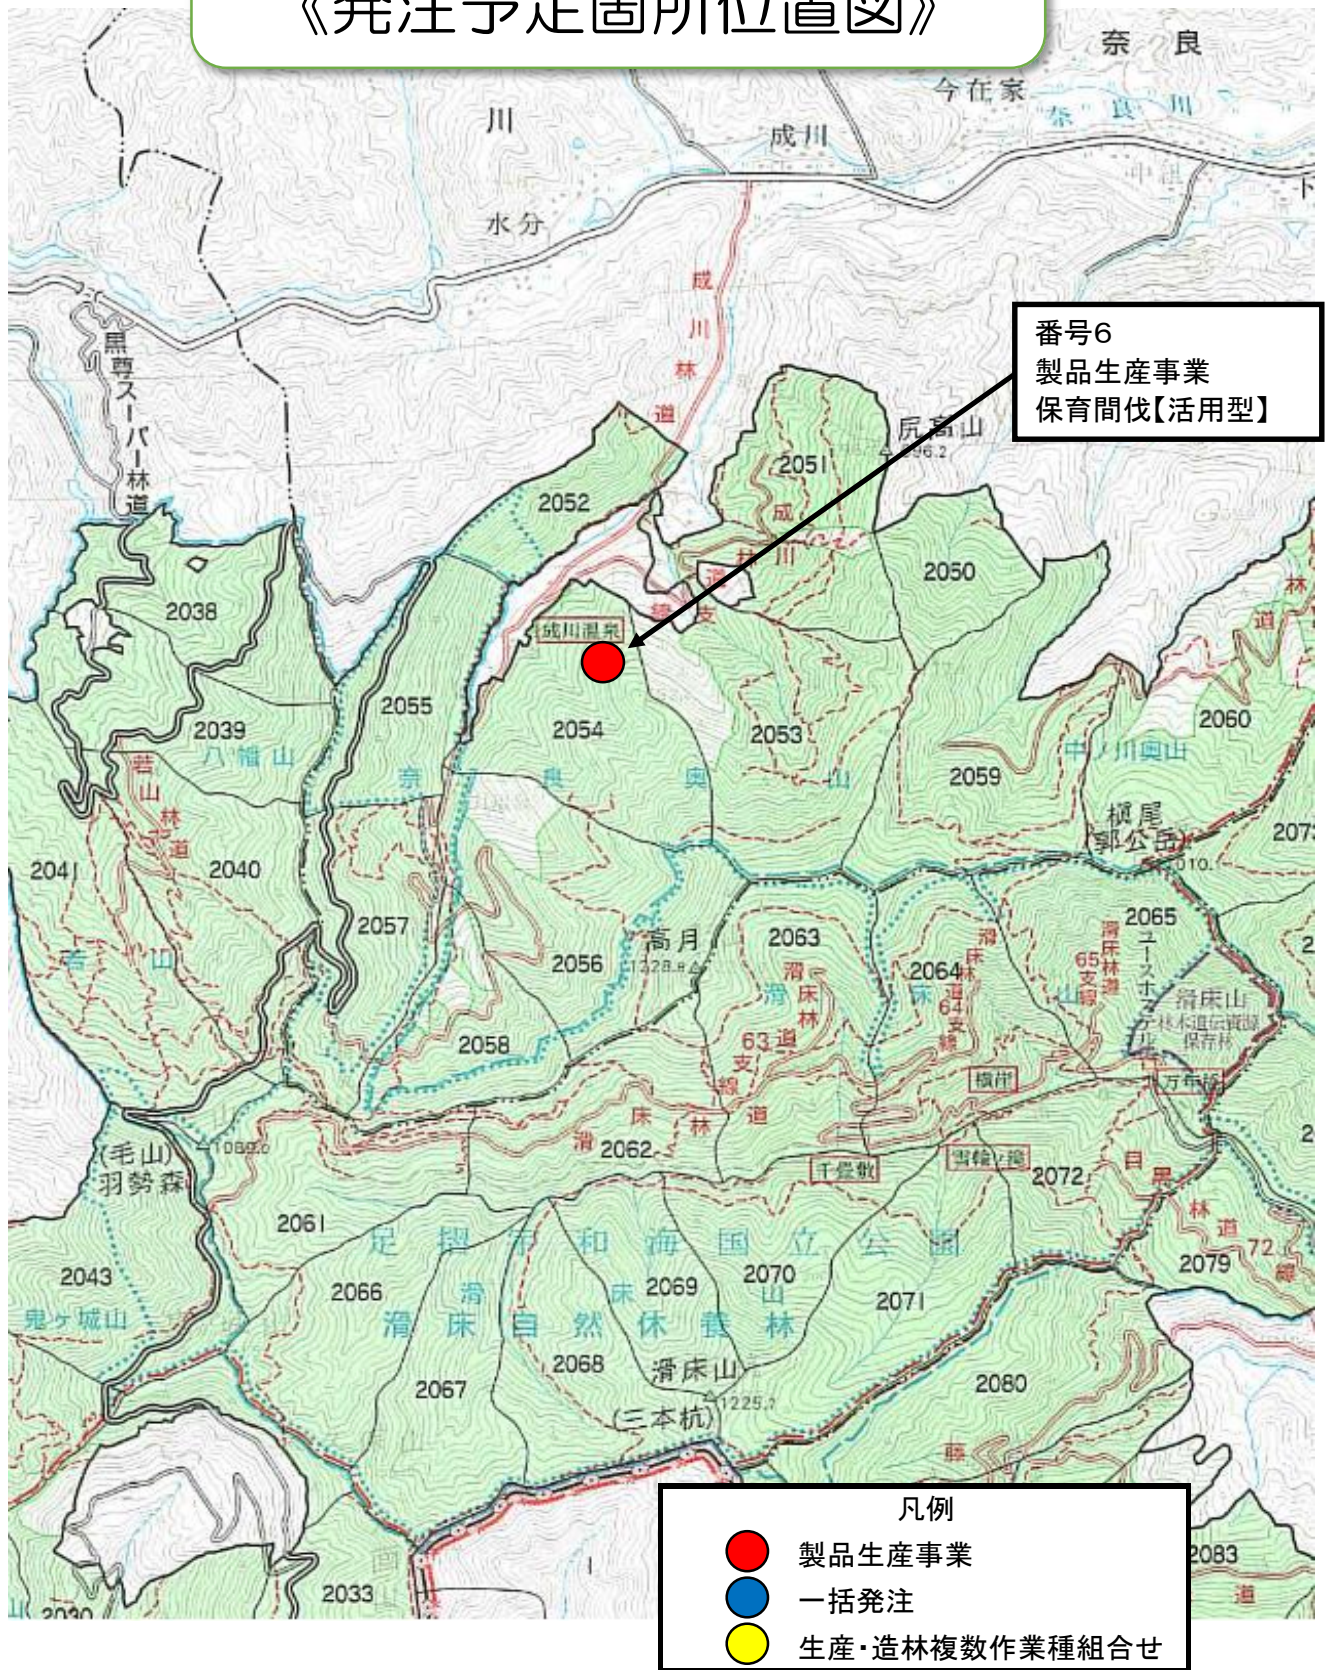

# 素材生産事業発注見通し 《発注予定箇所位置図》

# 素材生産事業発注見通し 《発注予定箇所位置図》

番号4  
製品生産事業  
保育間伐【活用型】  
保育間伐【存置型】

- 凡例
- 製品生産事業
  - 一括発注
  - 生産・造林複数作業種組合せ