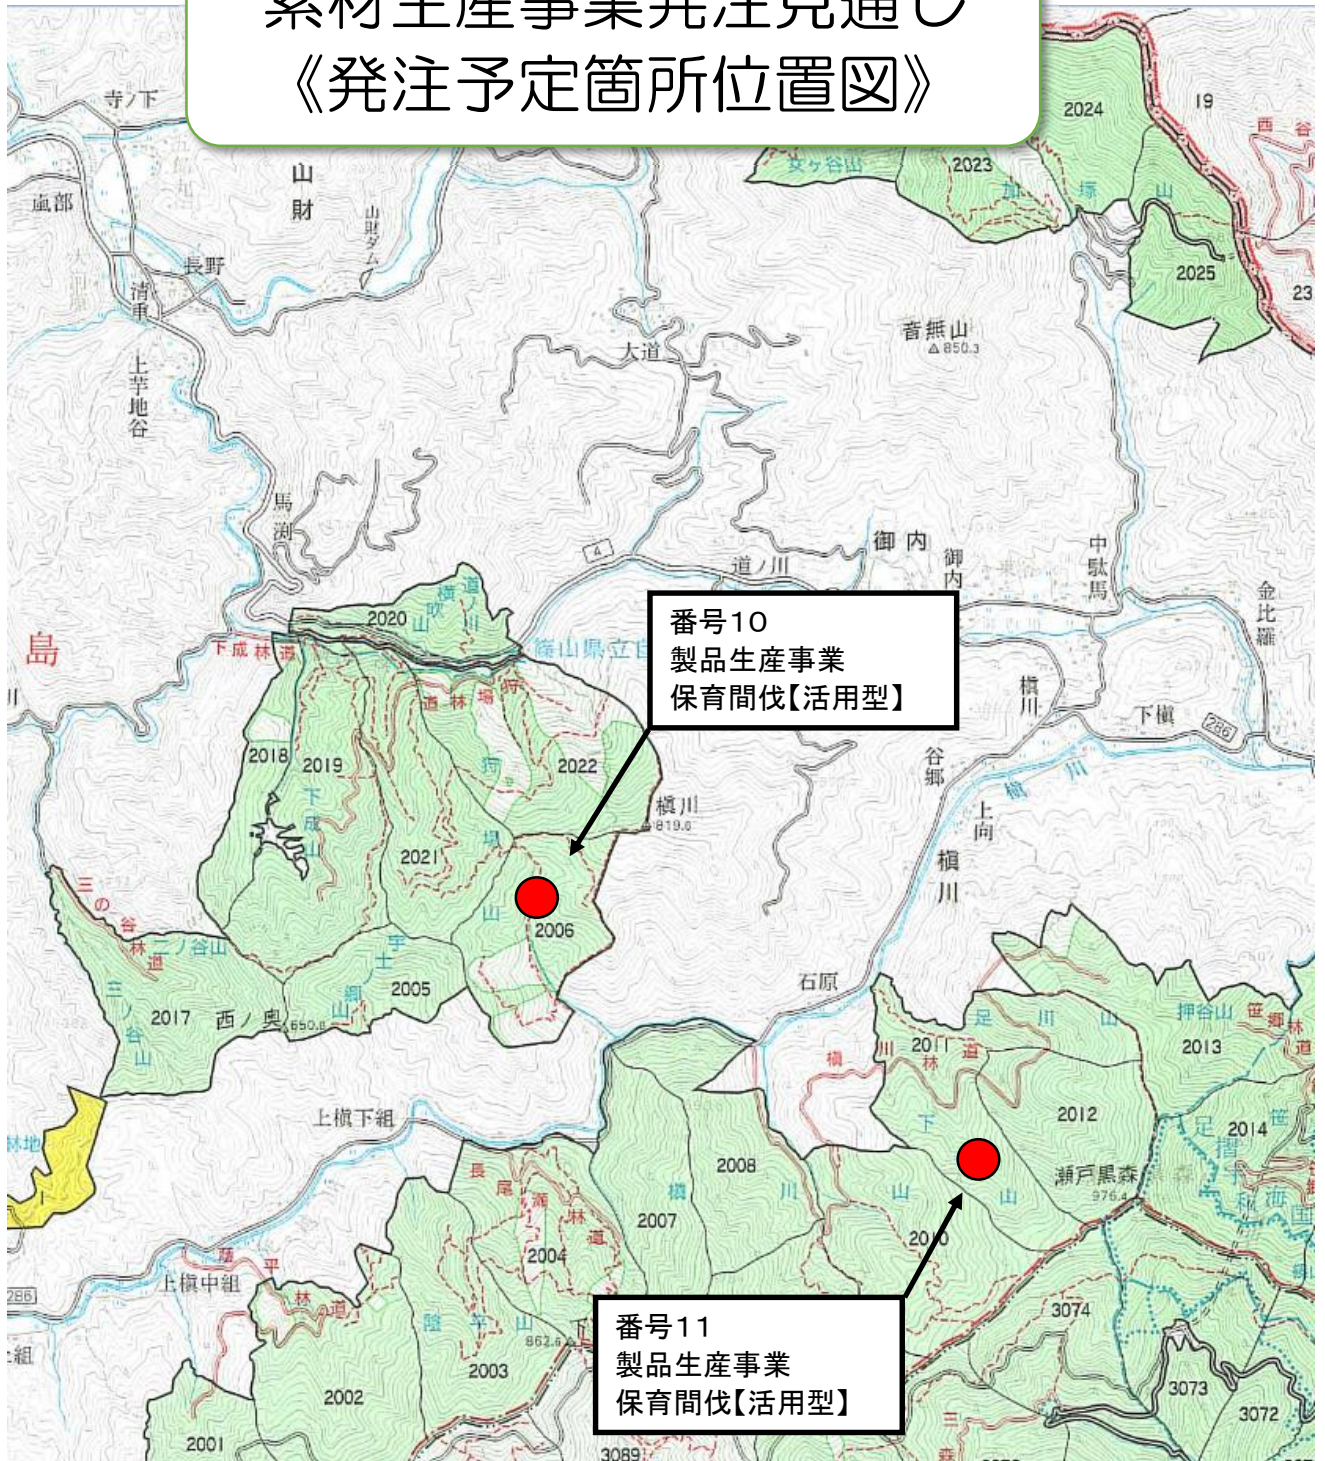

# 素材生産事業発注見通し 《発注予定箇所位置図》

# 素材生産事業発注見通し 《発注予定箇所位置図》

番号8  
製品生産事業  
保育間伐【活用型】

# 素材生産事業発注見通し 《発注予定箇所位置図》

- 凡例
- 製品生産事業
  - 一括発注
  - 生産・造林複数作業種組合せ