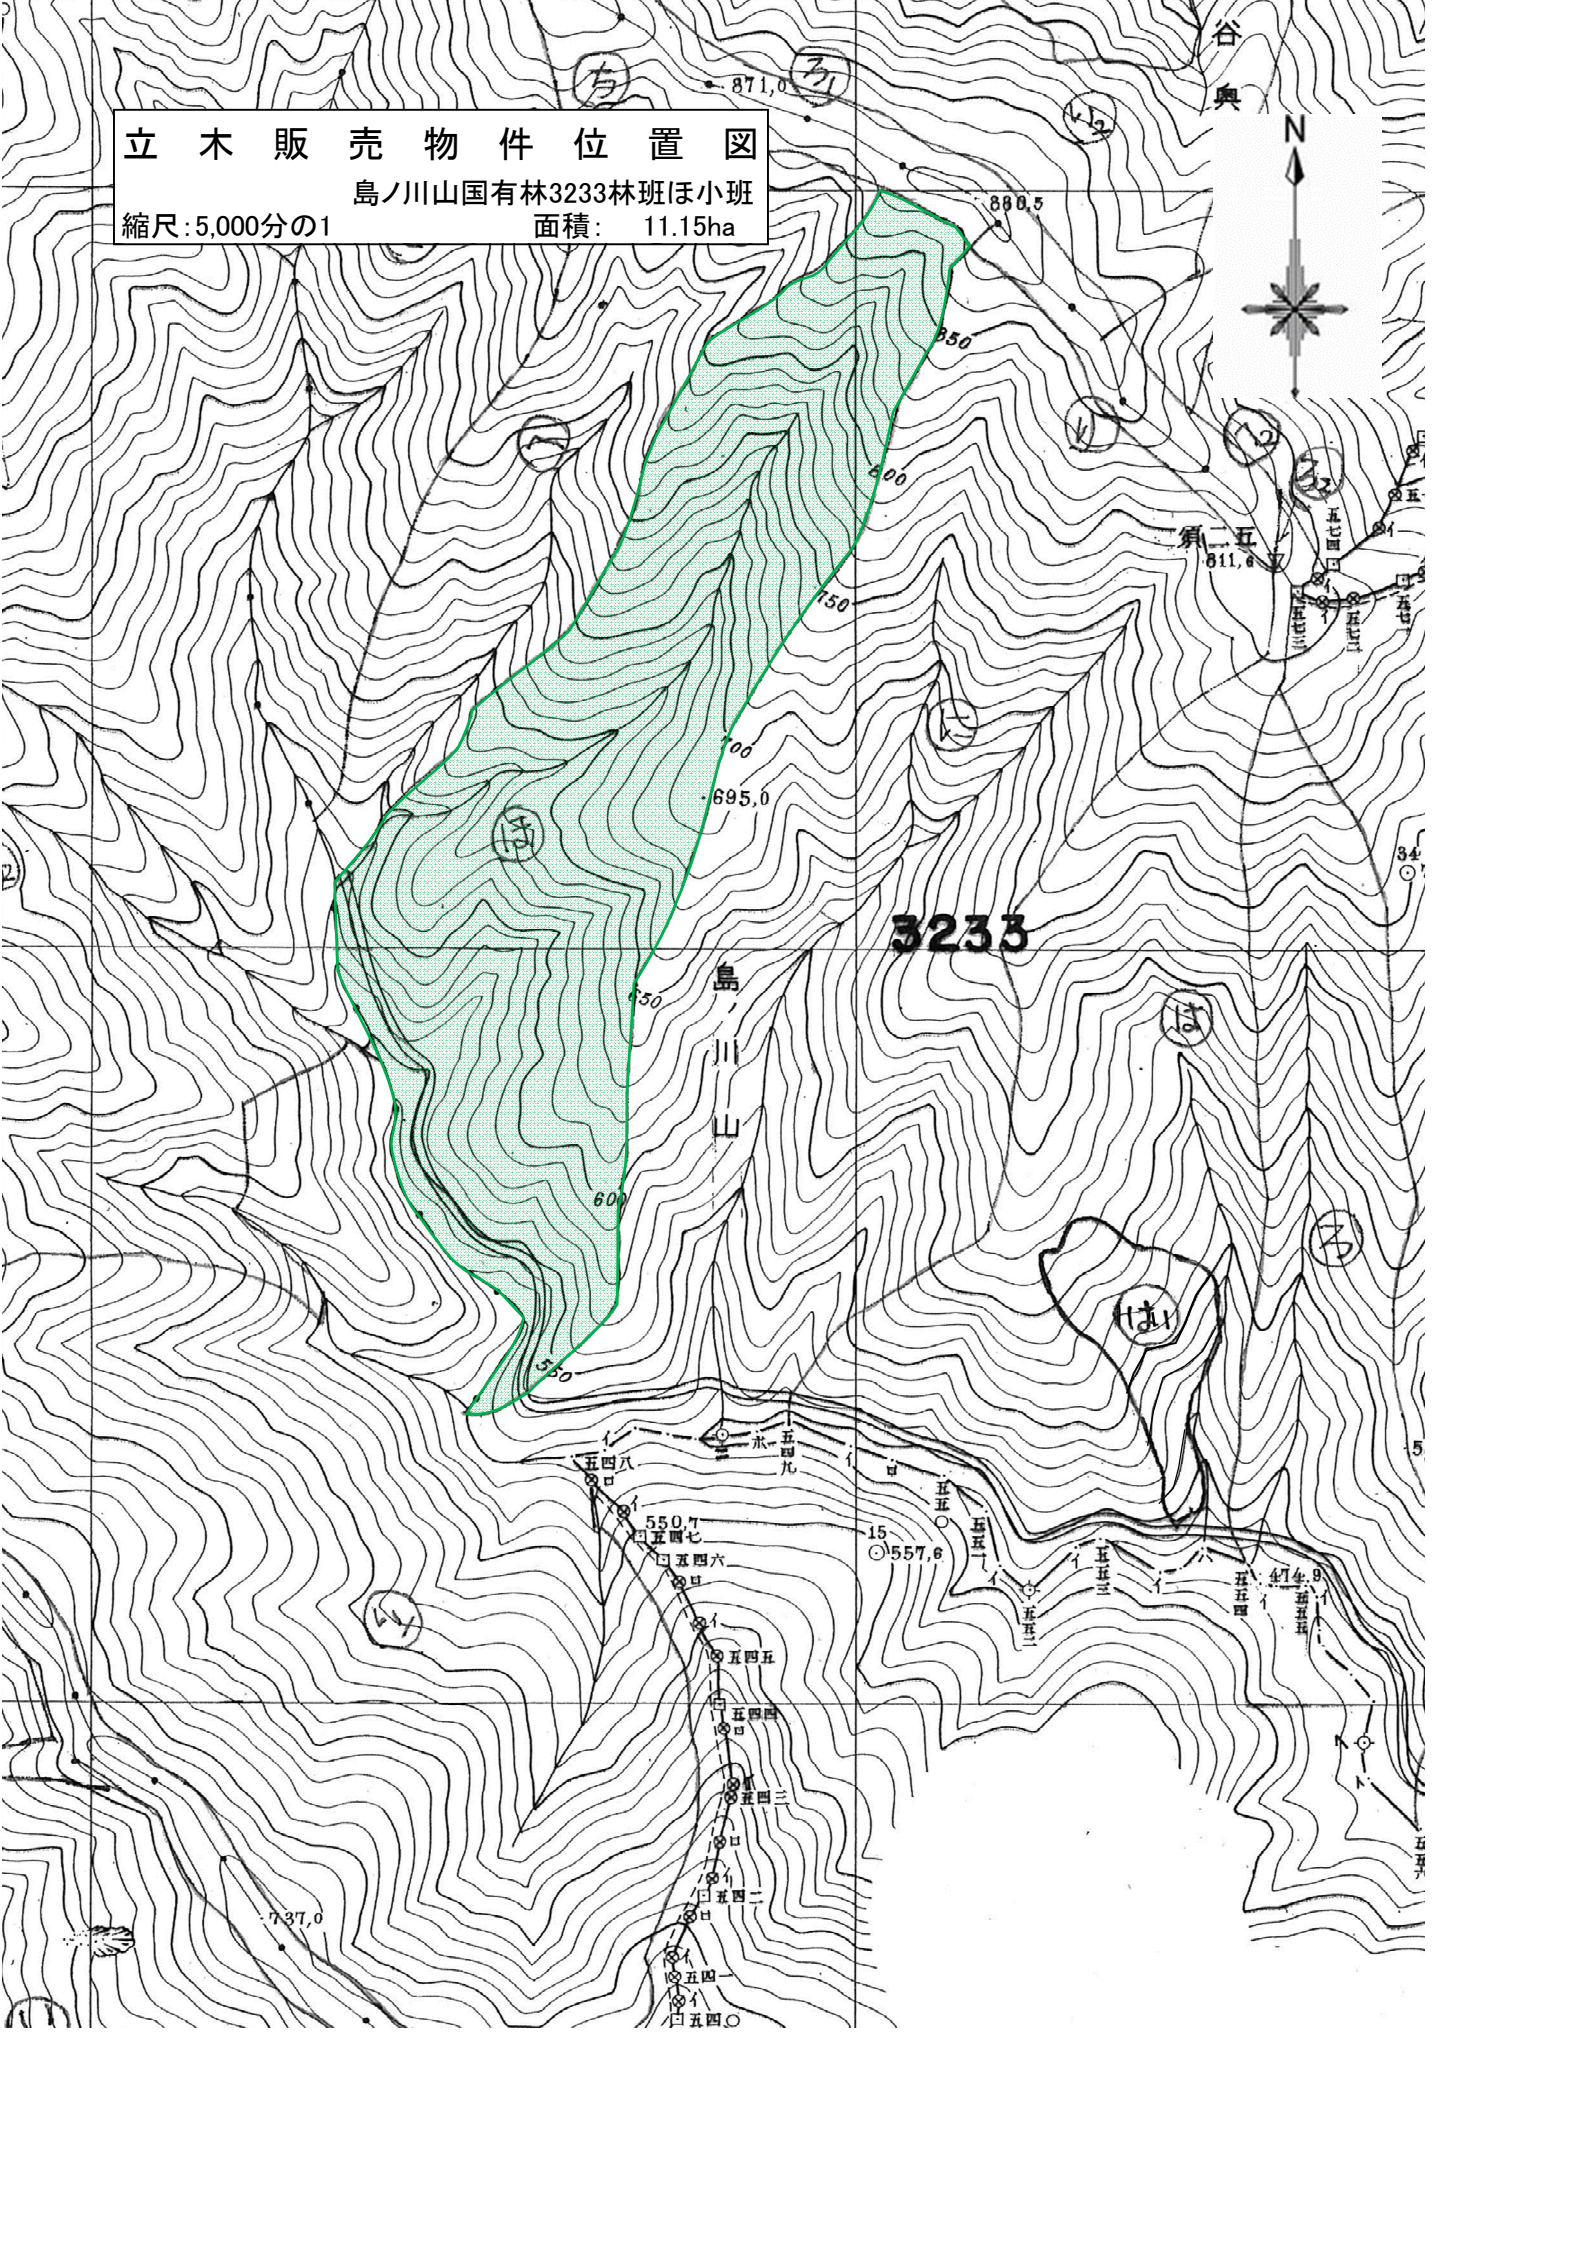

谷典

# 立木販売物件位置図

島ノ川山国有林3233林班ほ小班

縮尺: 5,000分の1

面積: 11.15ha

島ノ川山

3233

永

五五九