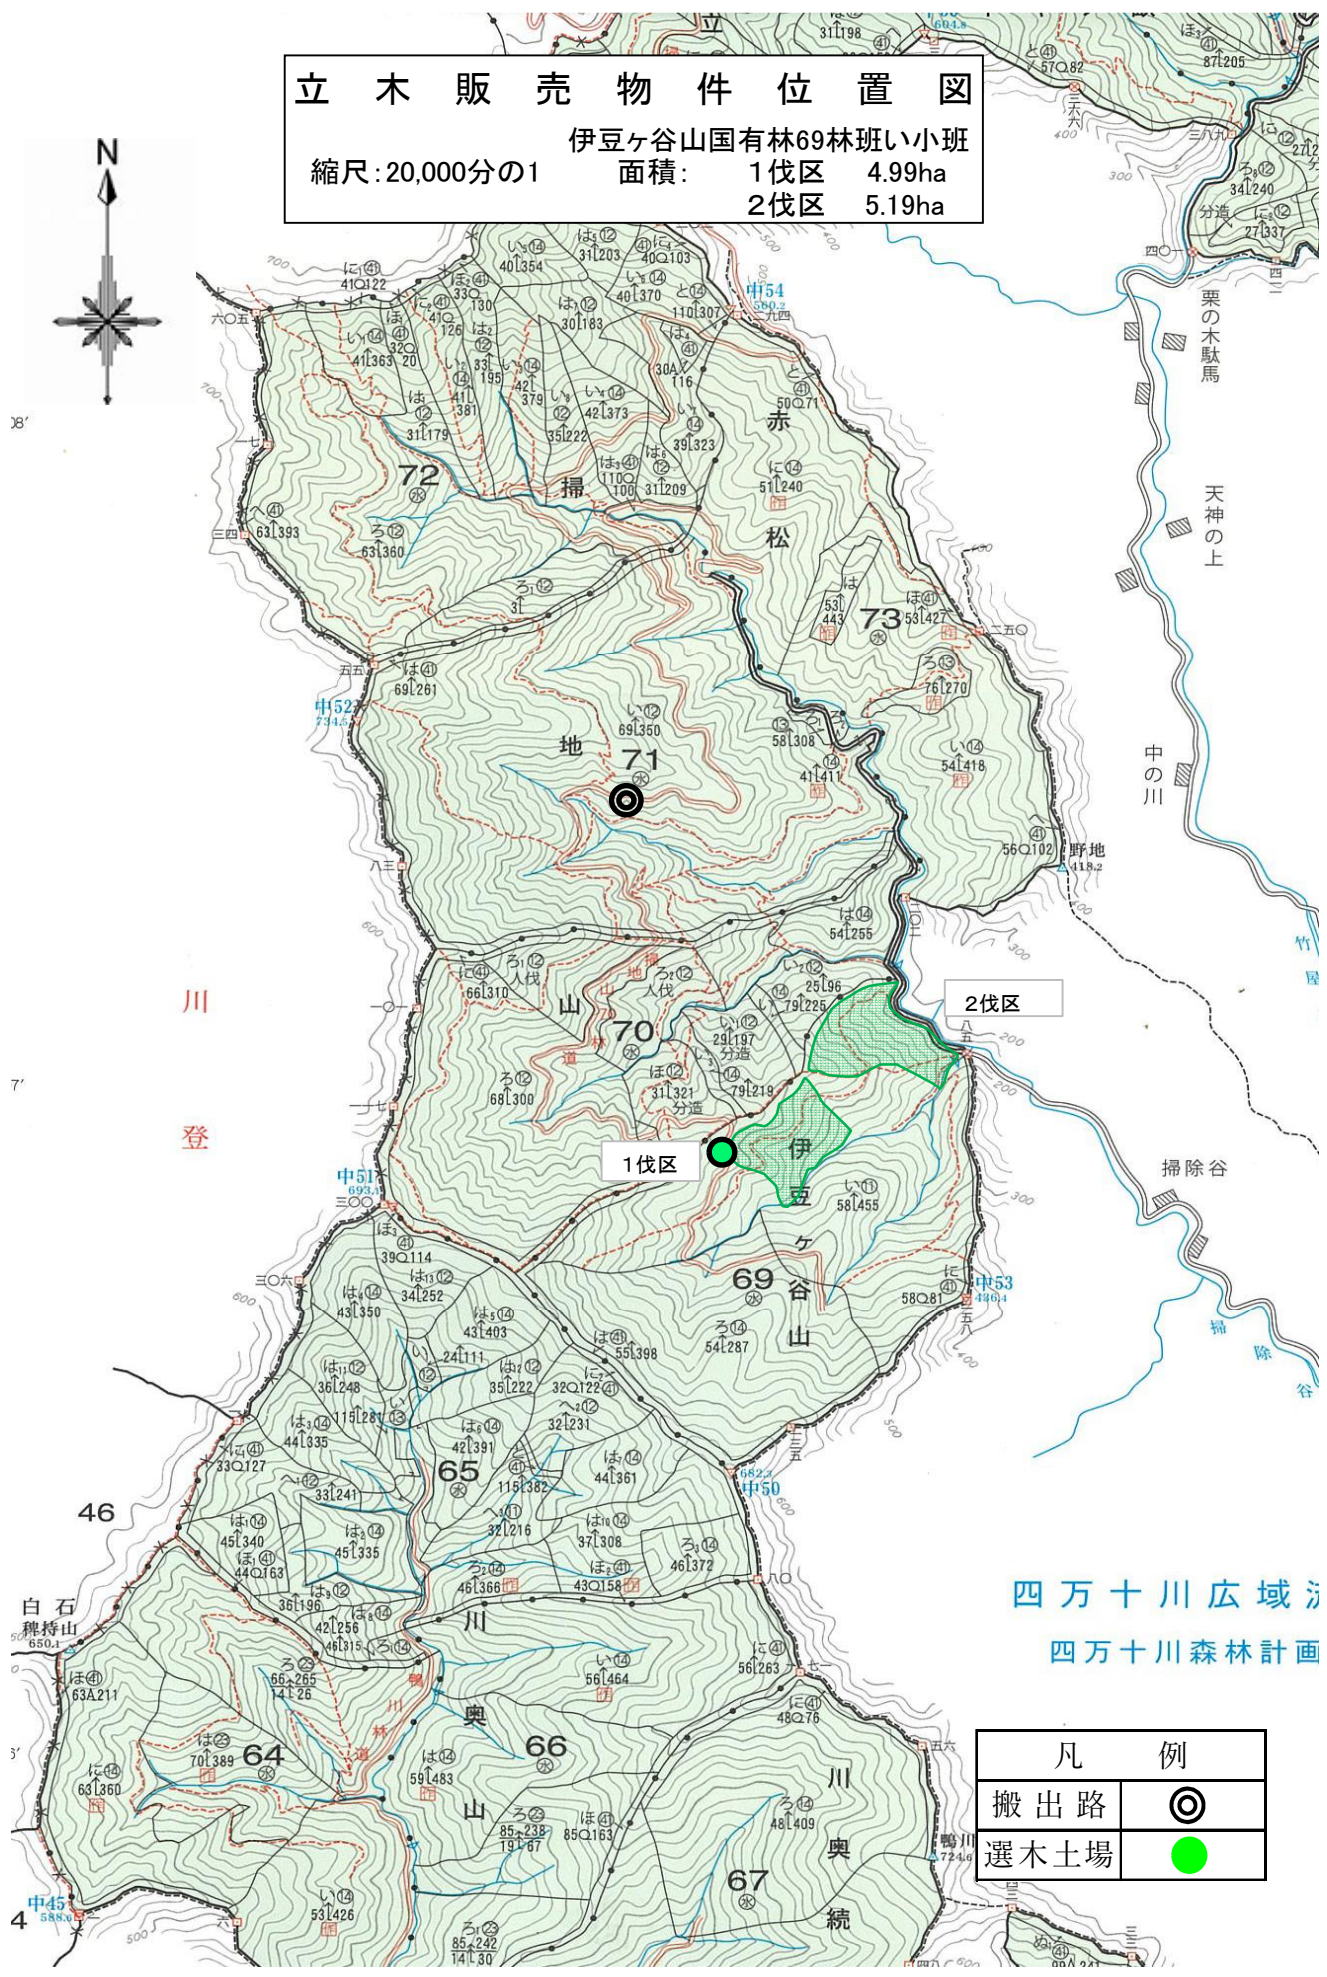

立木販売物件位置図

伊豆ヶ谷山国有林69林班い小班

縮尺: 20,000分の1

面積: 1伐区 4.99ha

2伐区 5.19ha

四万十川広域
四万十川森林計画

凡 例	
搬出路	⊙
選木土場	●