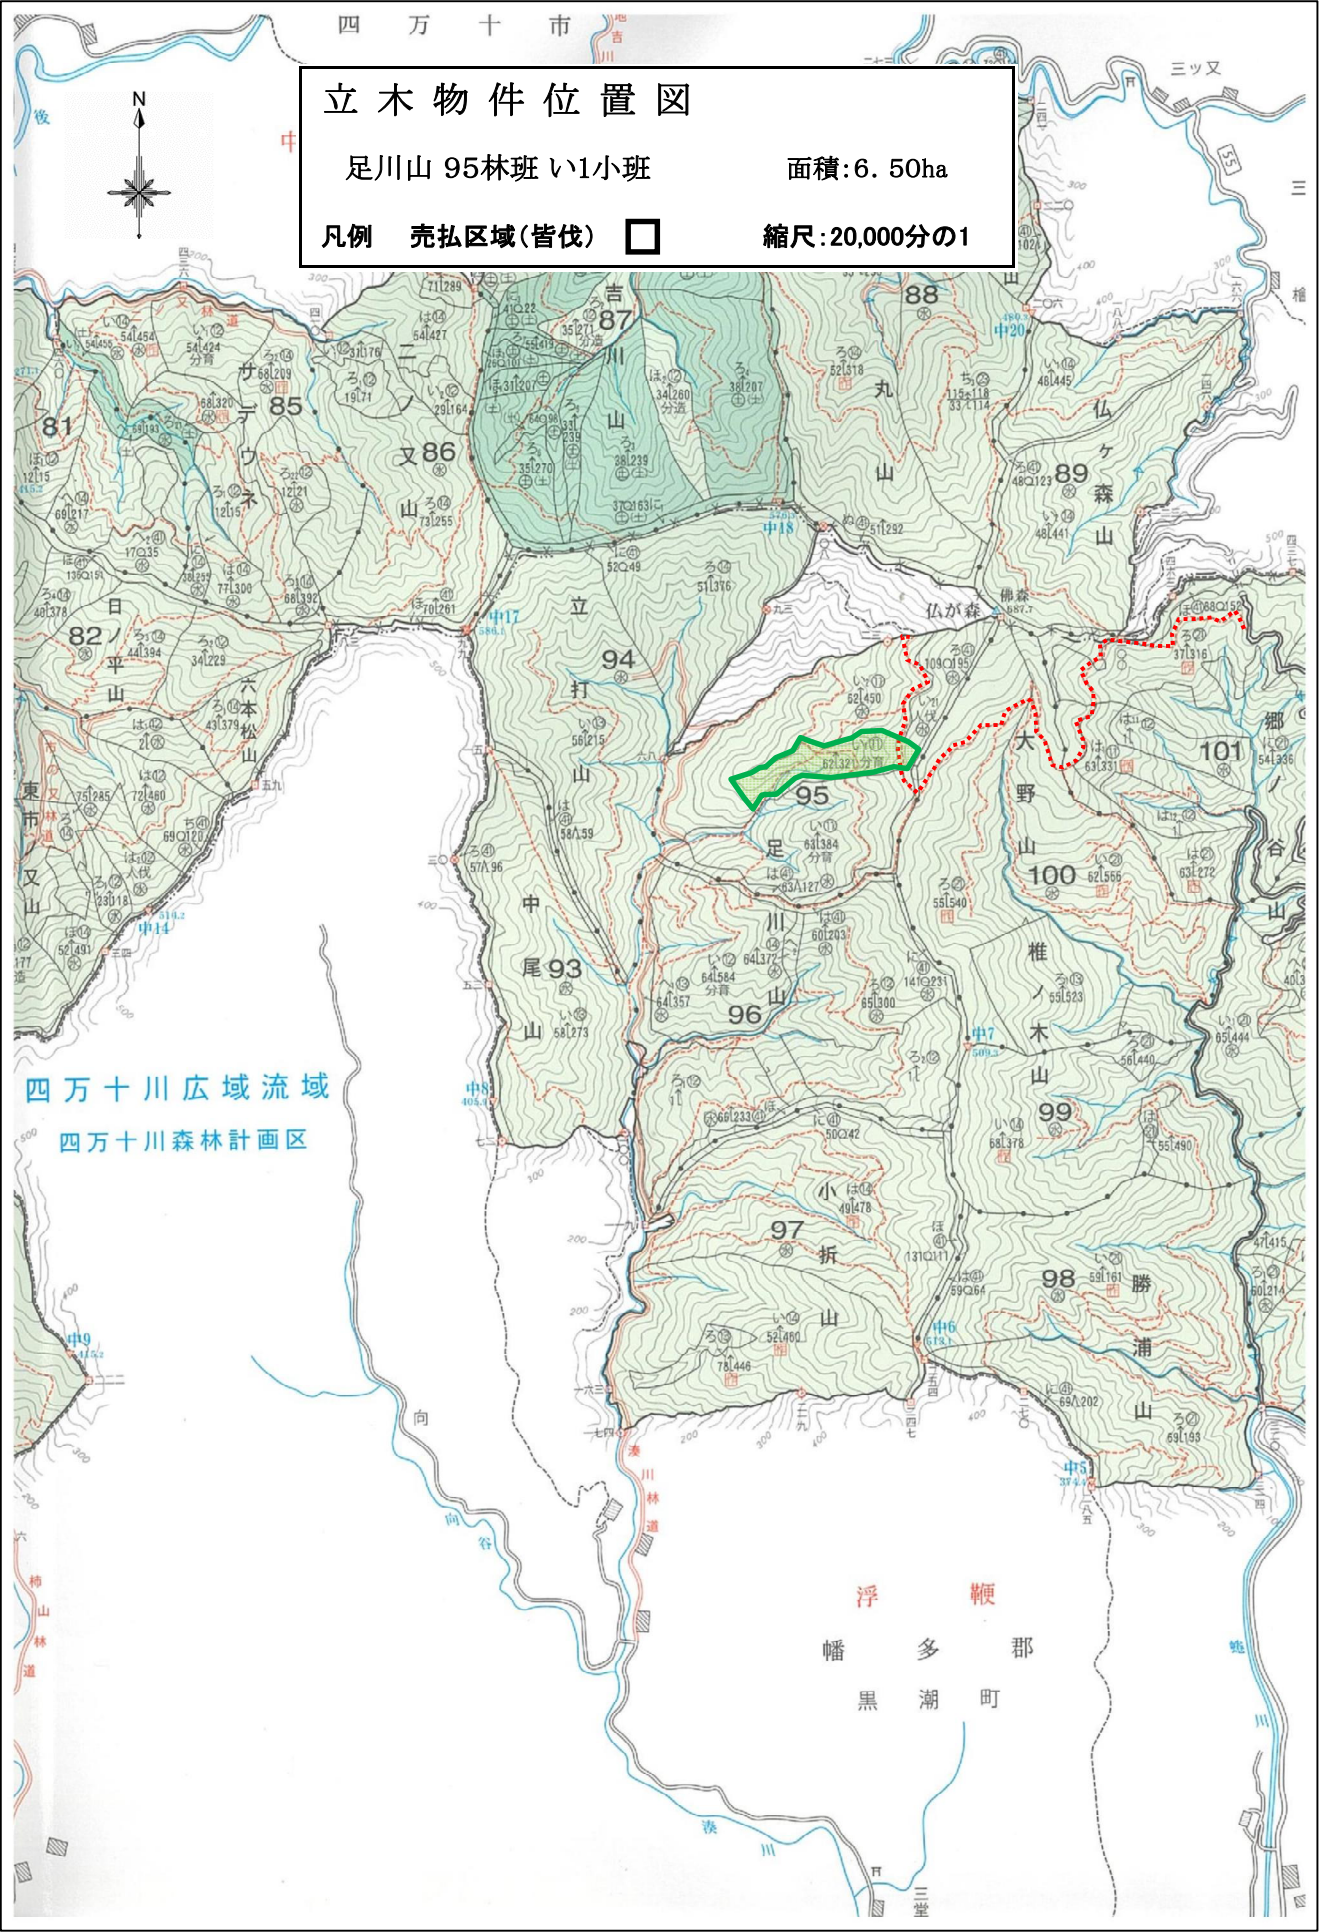

四 万 十 市

# 立木物件位置図

足川山 95林班 い1小班

面積:6.50ha

凡例 売払区域(皆伐) □

縮尺:20,000分の1

四万十川広域流域  
四万十川森林計画区

浮 鞭  
幡 多 郡  
黒 潮 町