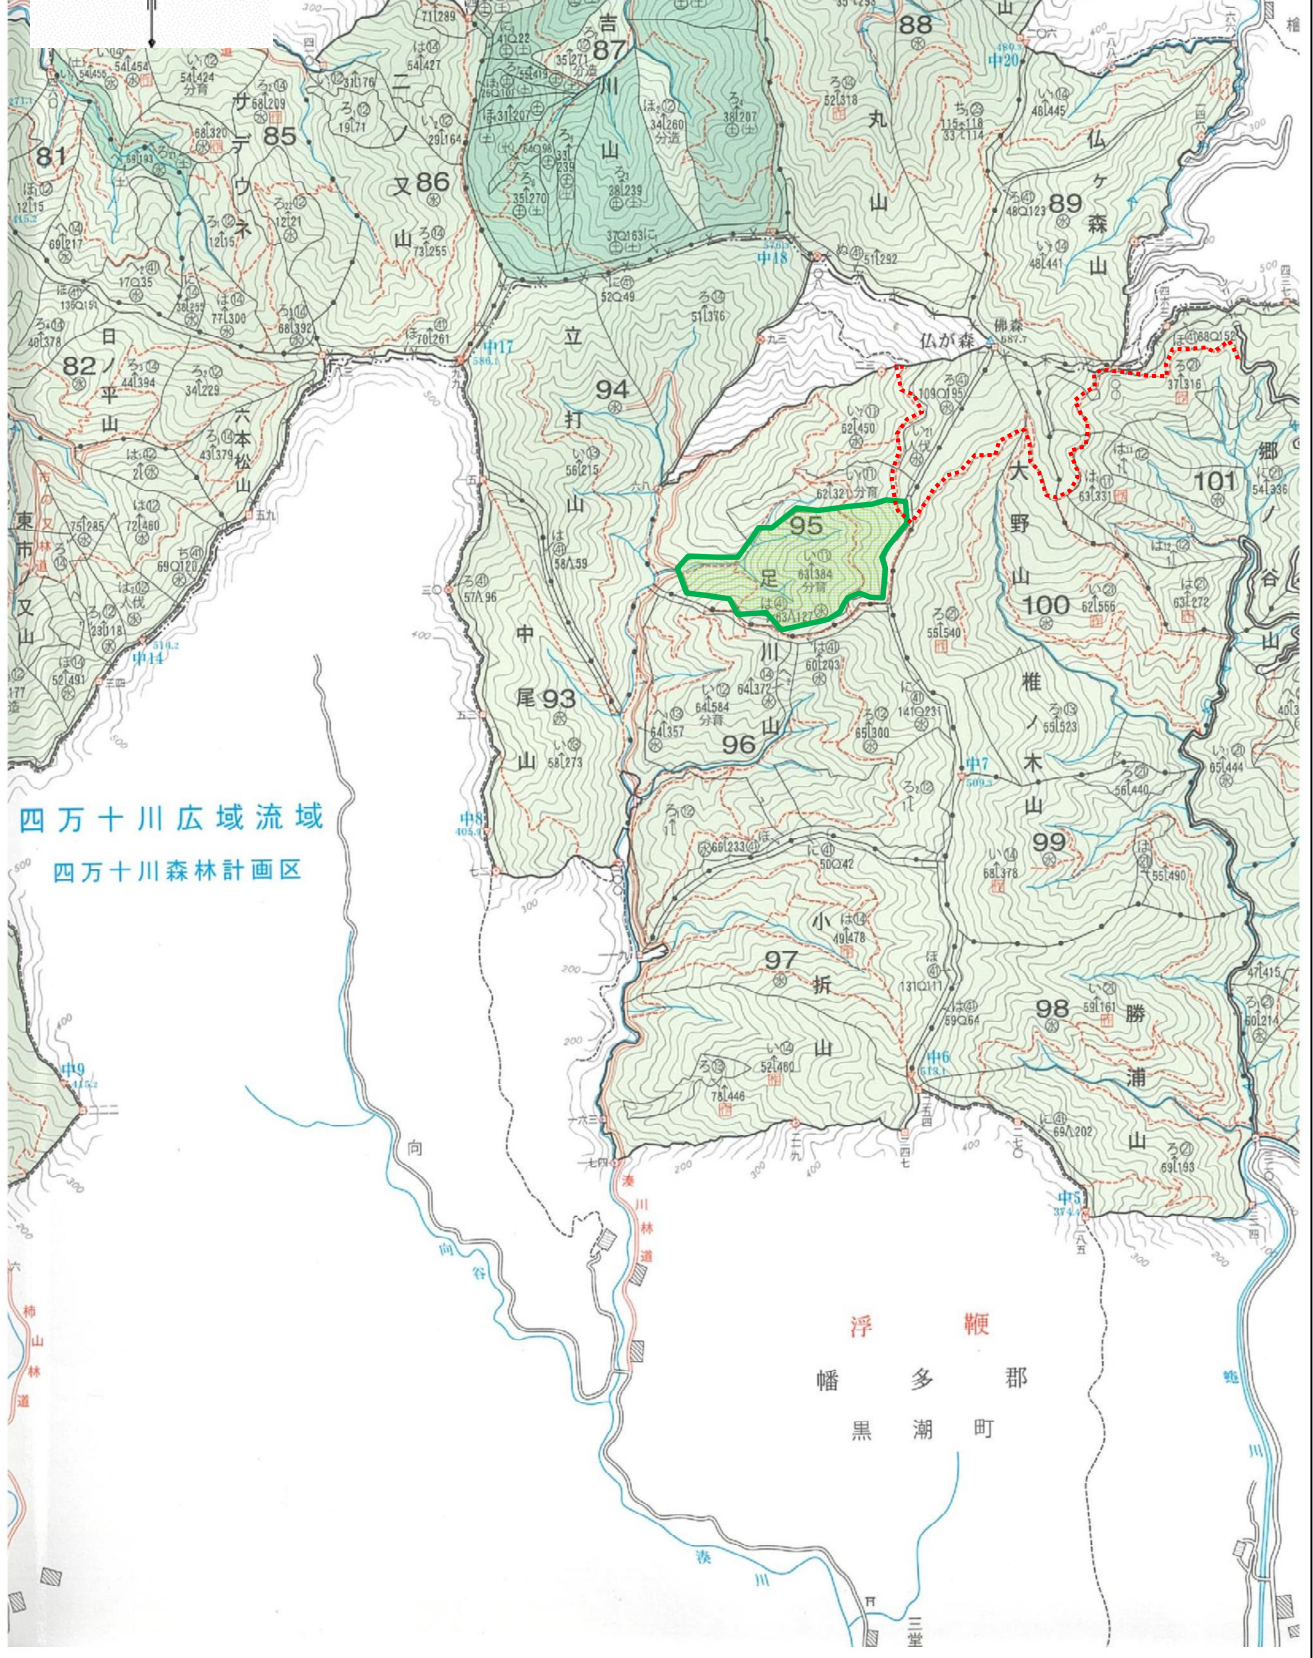

# 立木物件位置図

足川山 95林班 い小班

面積:16.50ha

凡例 売払区域(皆伐) 

縮尺:20,000分の1

四万十川広域流域  
四万十川森林計画区

浮 鞭  
幡 多 郡  
黒 湖 町