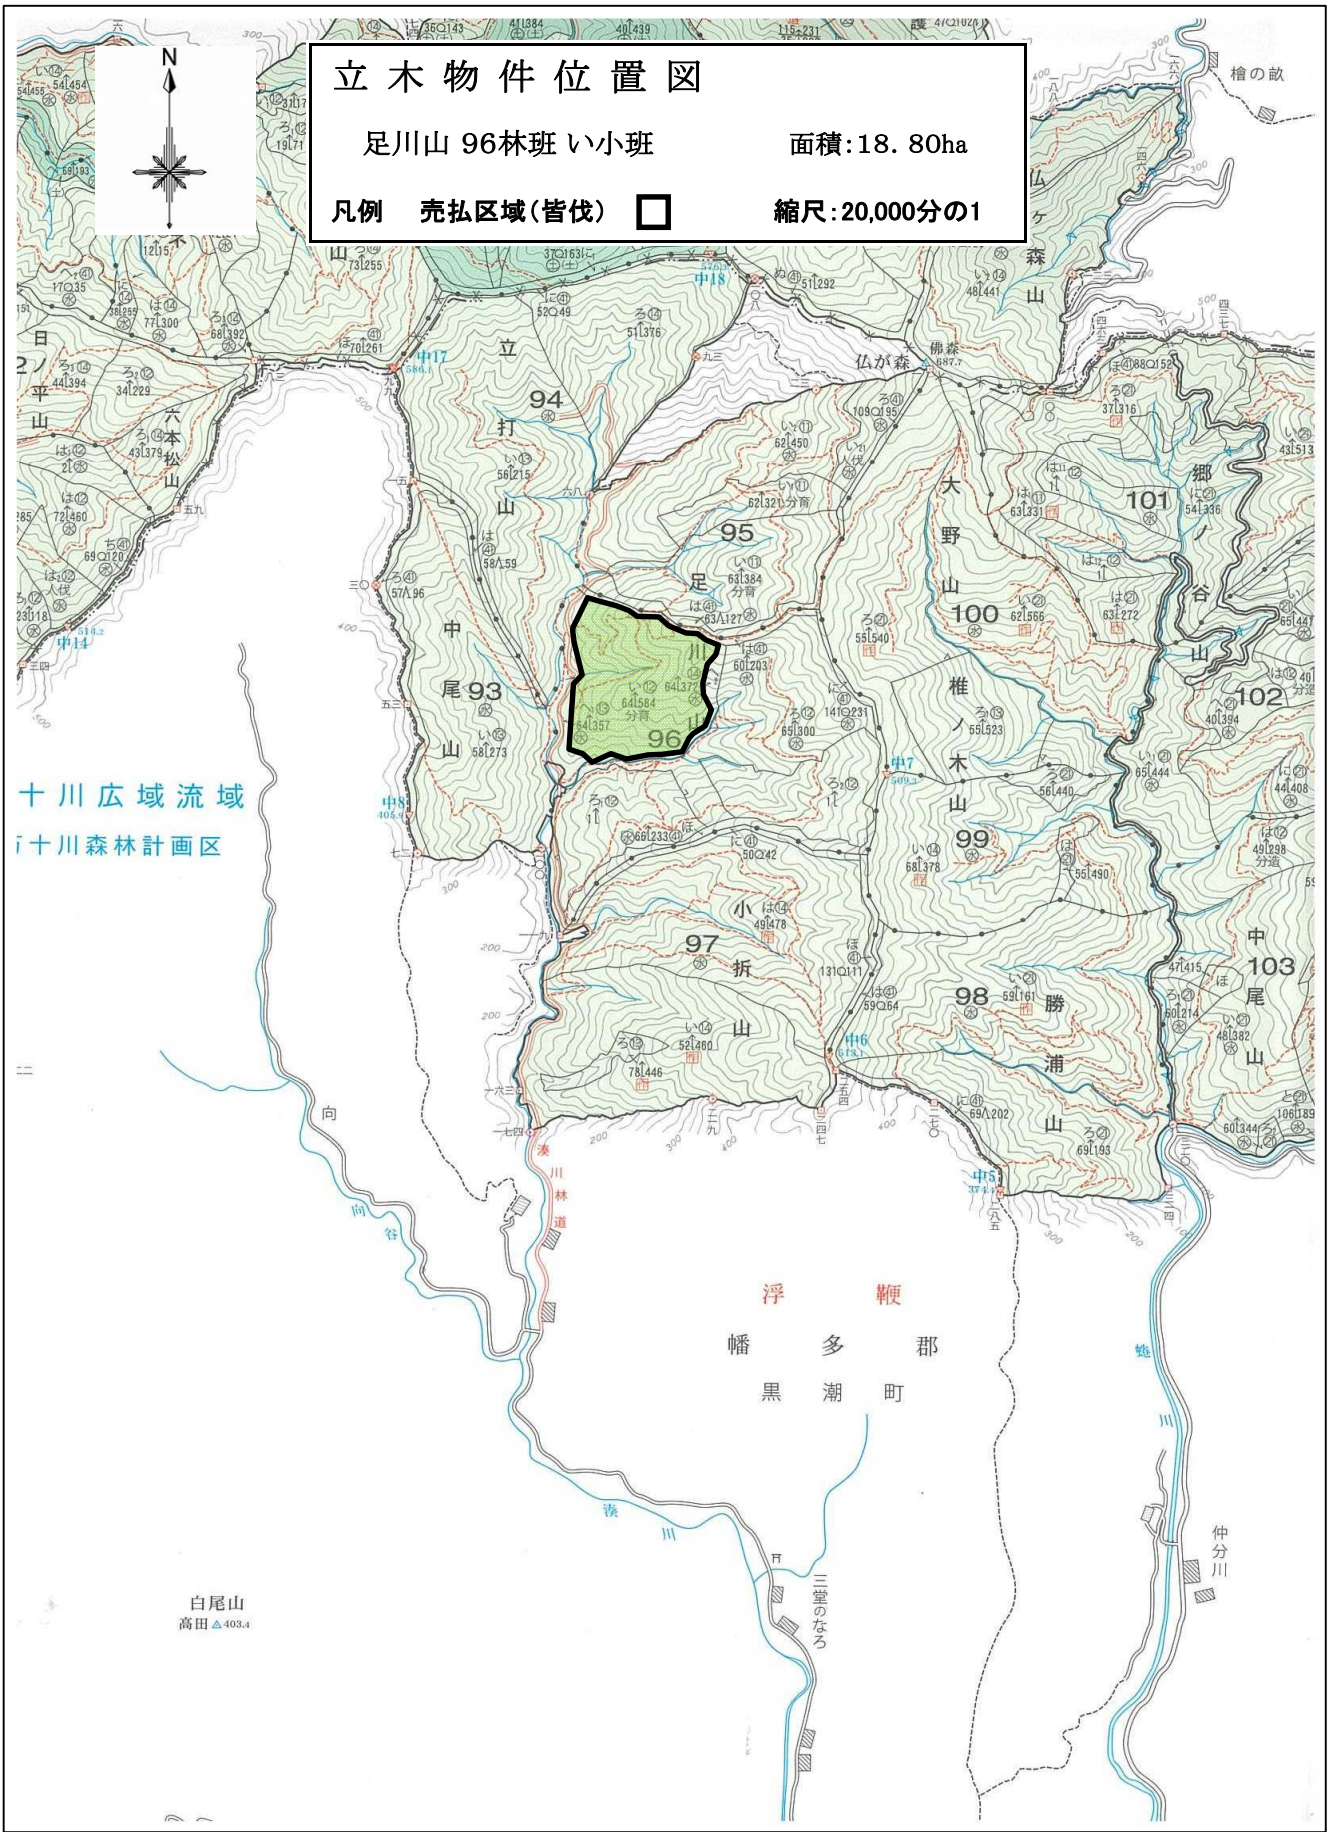

立木物件位置図

足川山 96林班 い小班

面積:18.80ha

凡例 売払区域(皆伐) □

縮尺:20,000分の1

十川広域流域
十川森林計画区

白尾山
高田 403.4

浮 鞭 郡
幡 多 郡
黒 潮 町