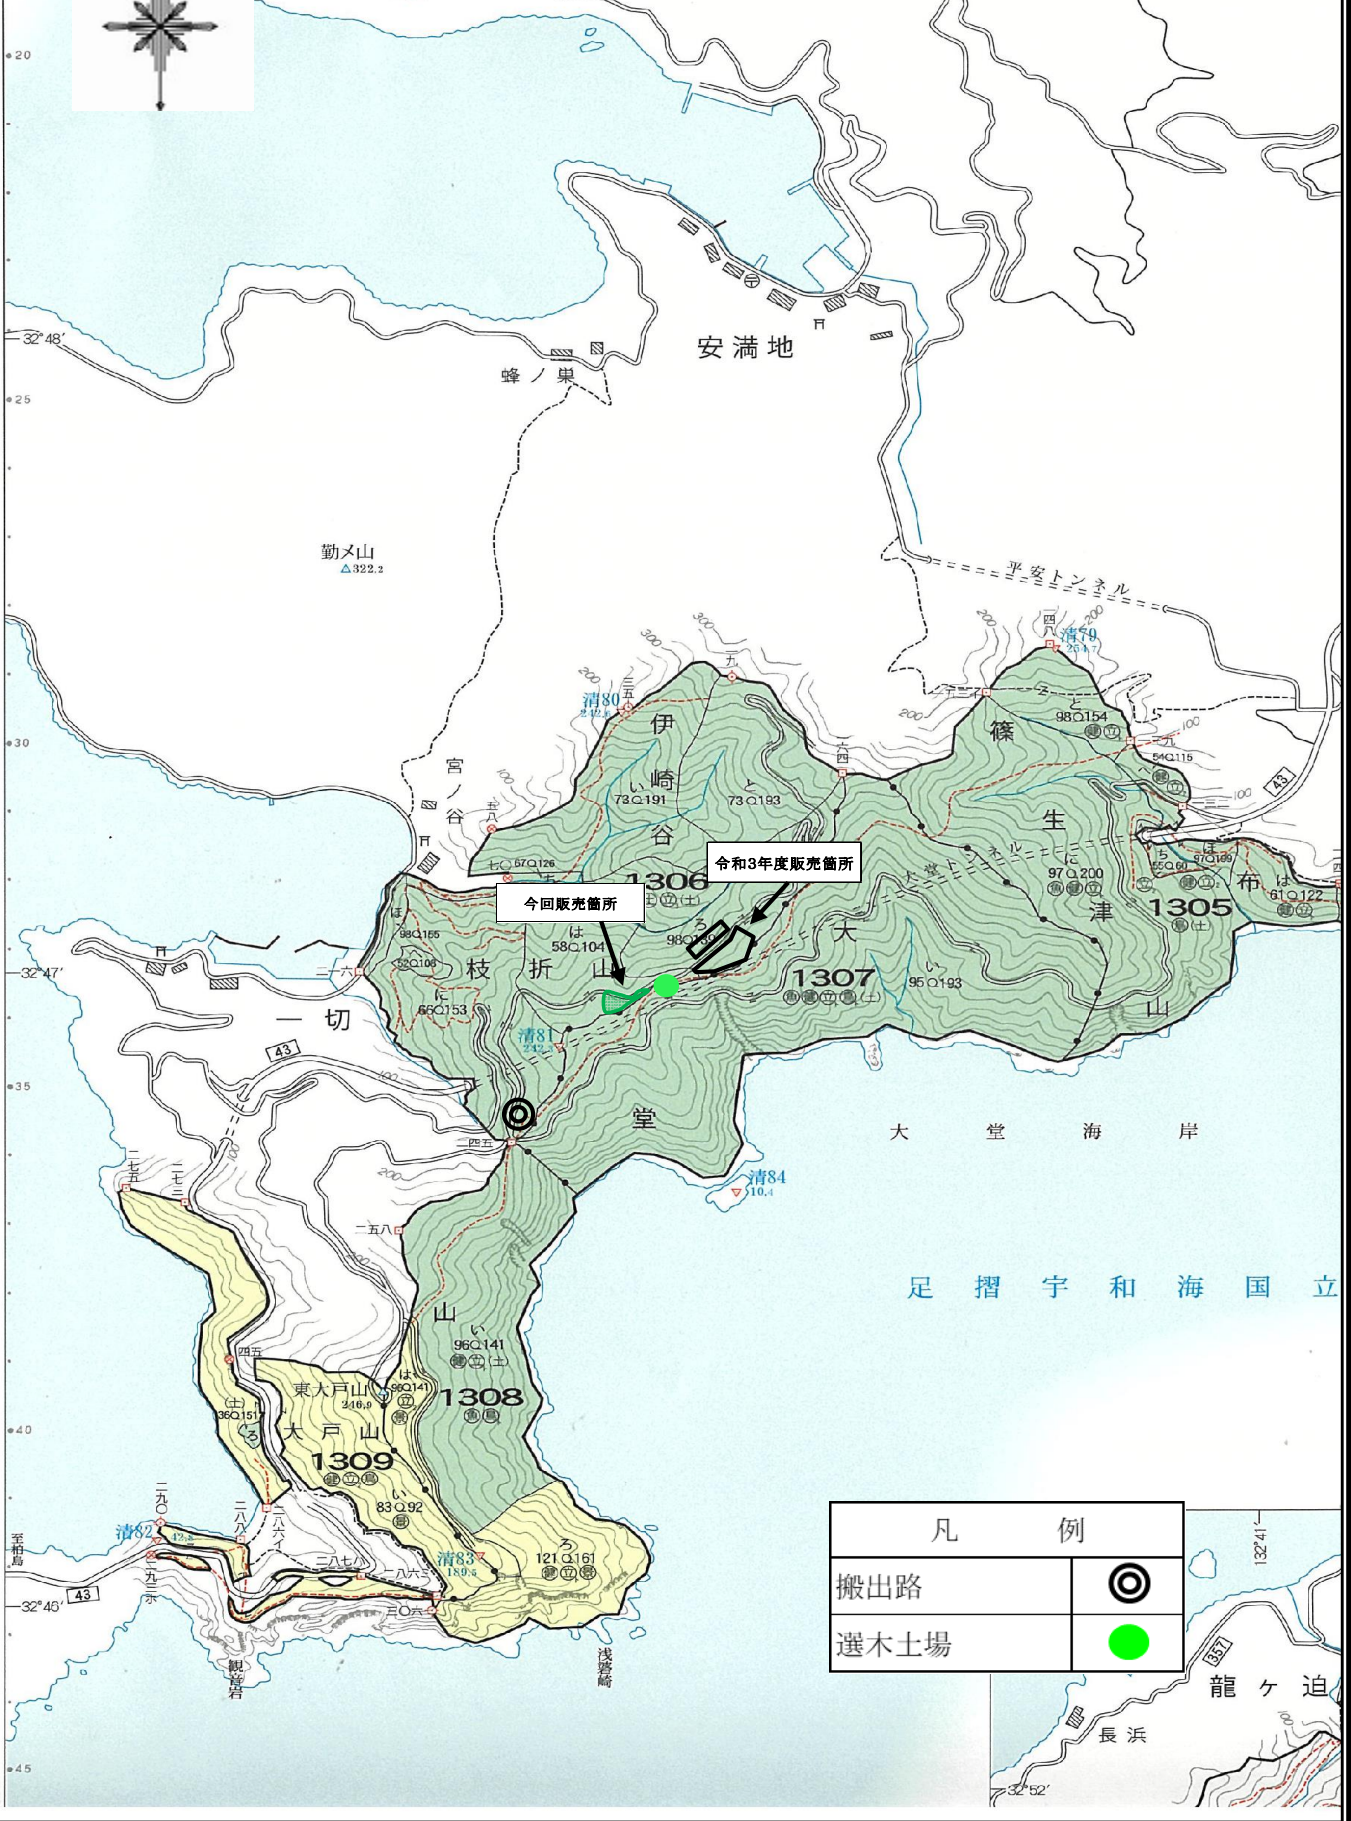

立木販売物件位置図

枝折山国有林1306林班は小班

面積: 0.14ha

縮尺: 20,000分の1

凡 例	
搬出路	◎
選木土場	●