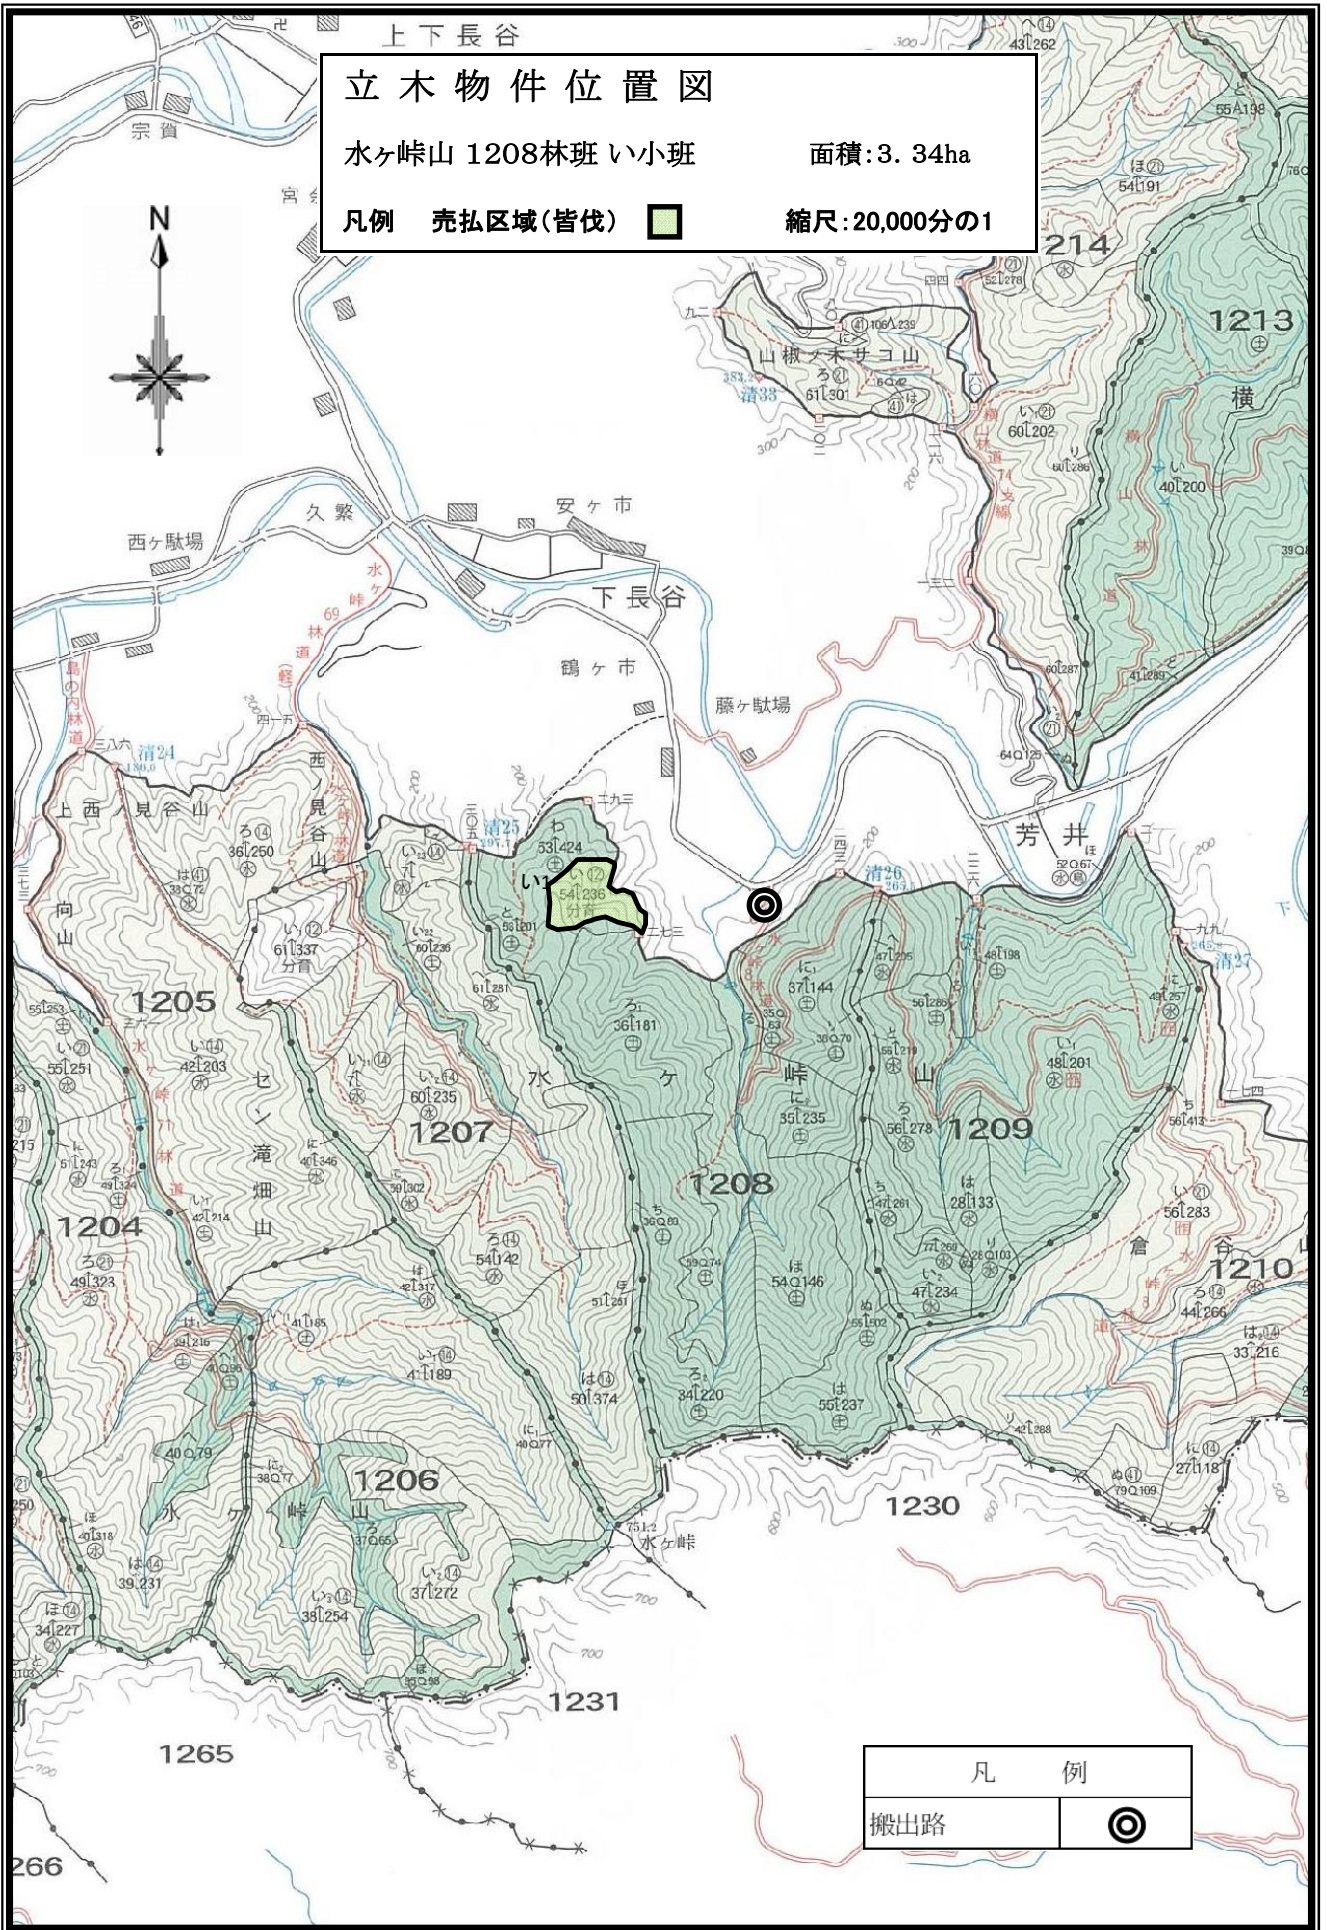

上下長谷

立木物件位置図

水ヶ峠山 1208林班 い小班

面積:3.34ha

凡例 売払区域(皆伐)

縮尺:20,000分の1

凡 例	
搬出路	