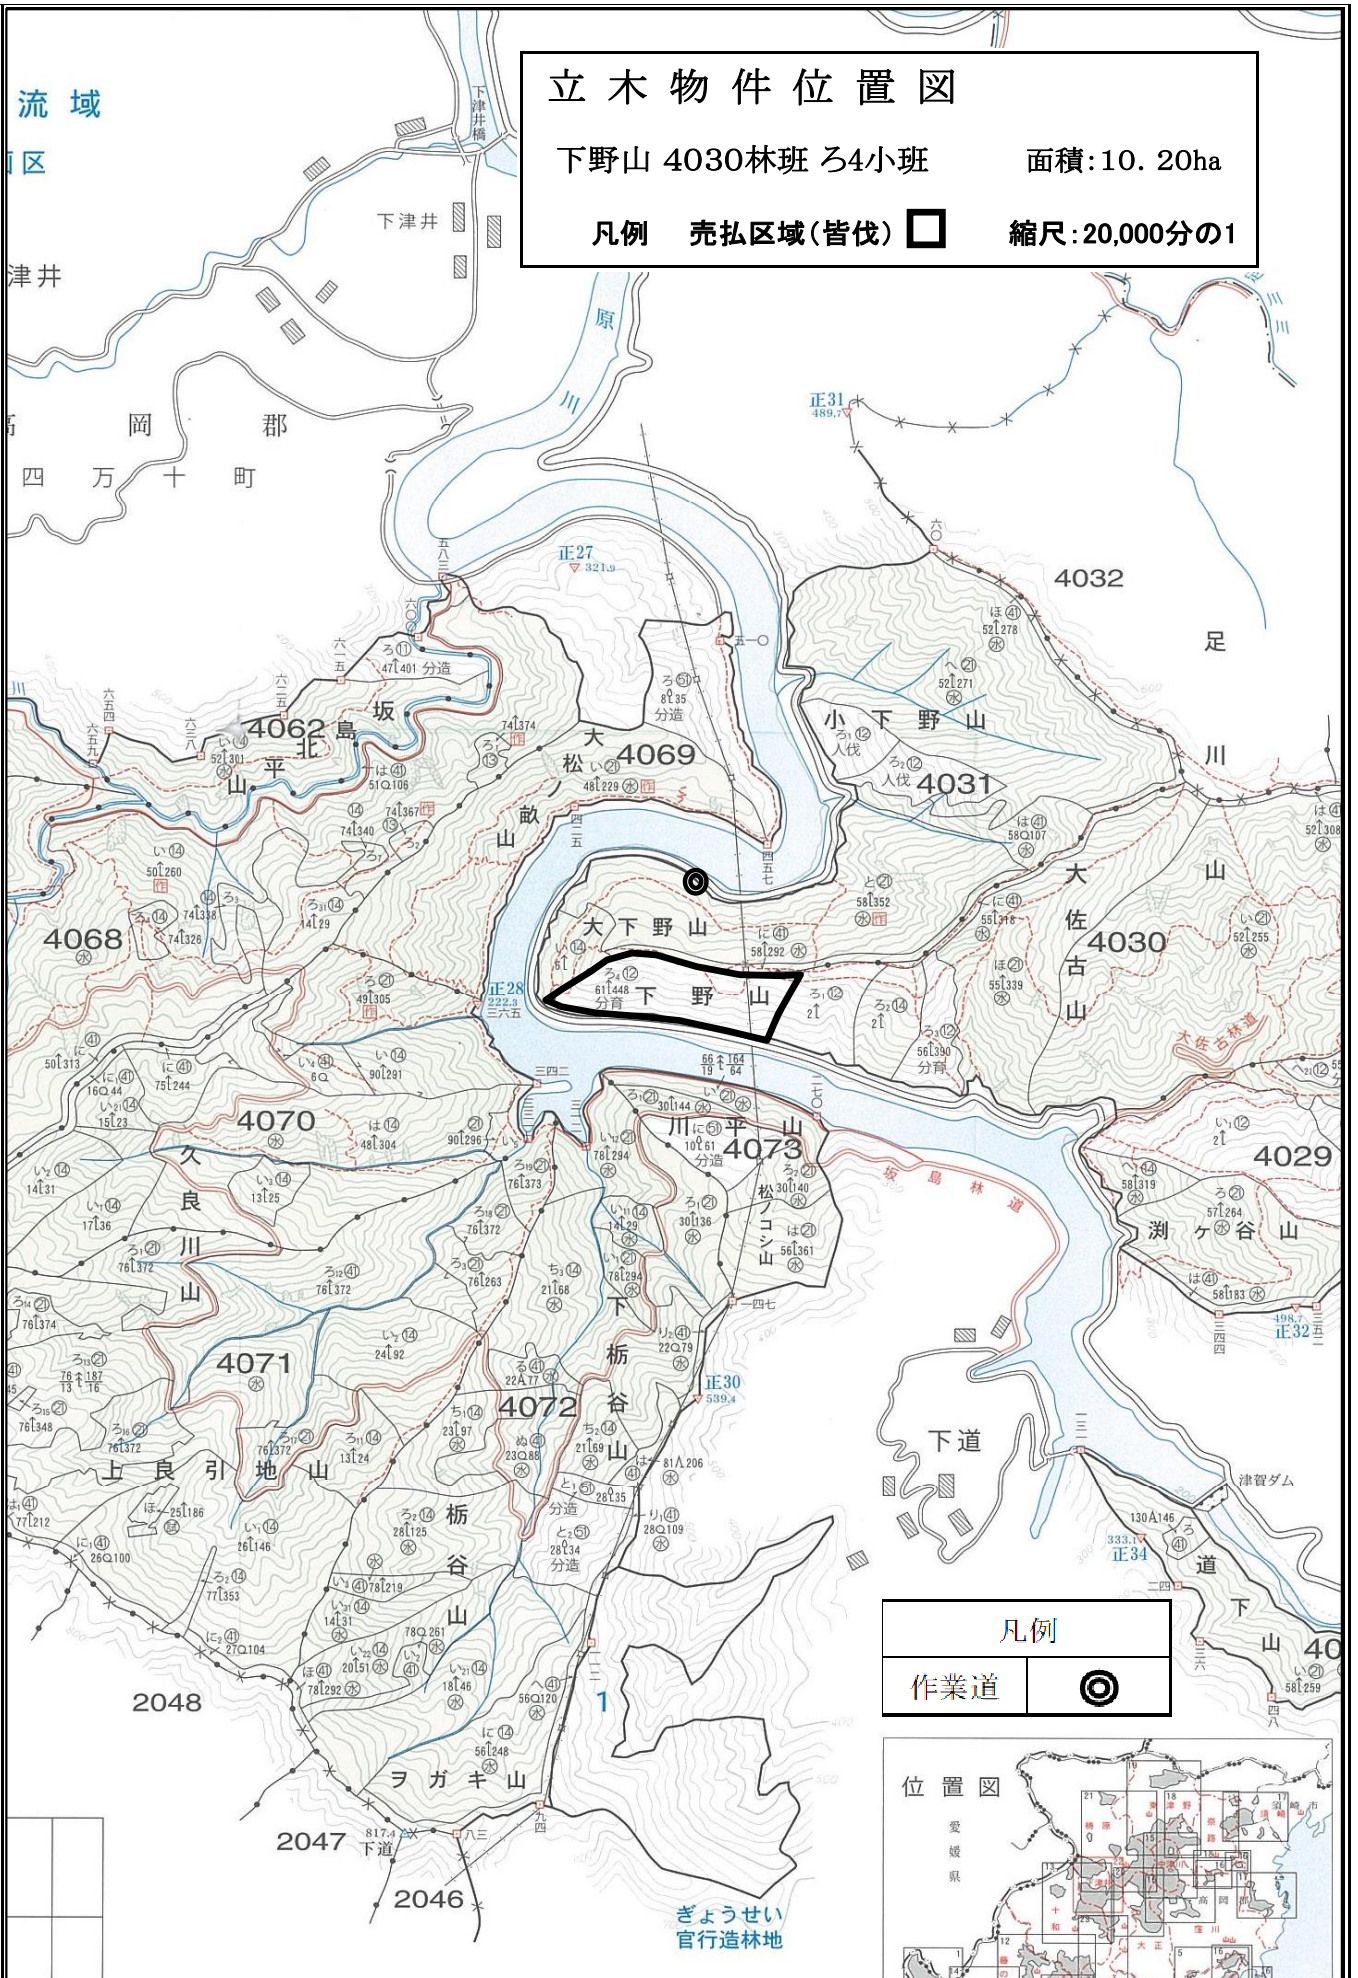

流域

区

津井

岡 郡  
四 万 十 町

# 立木物件位置図

下野山 4030林班 ろ4小班

面積:10.20ha

凡例 売払区域(皆伐) □

縮尺:20,000分の1

凡例	
作業道	◎