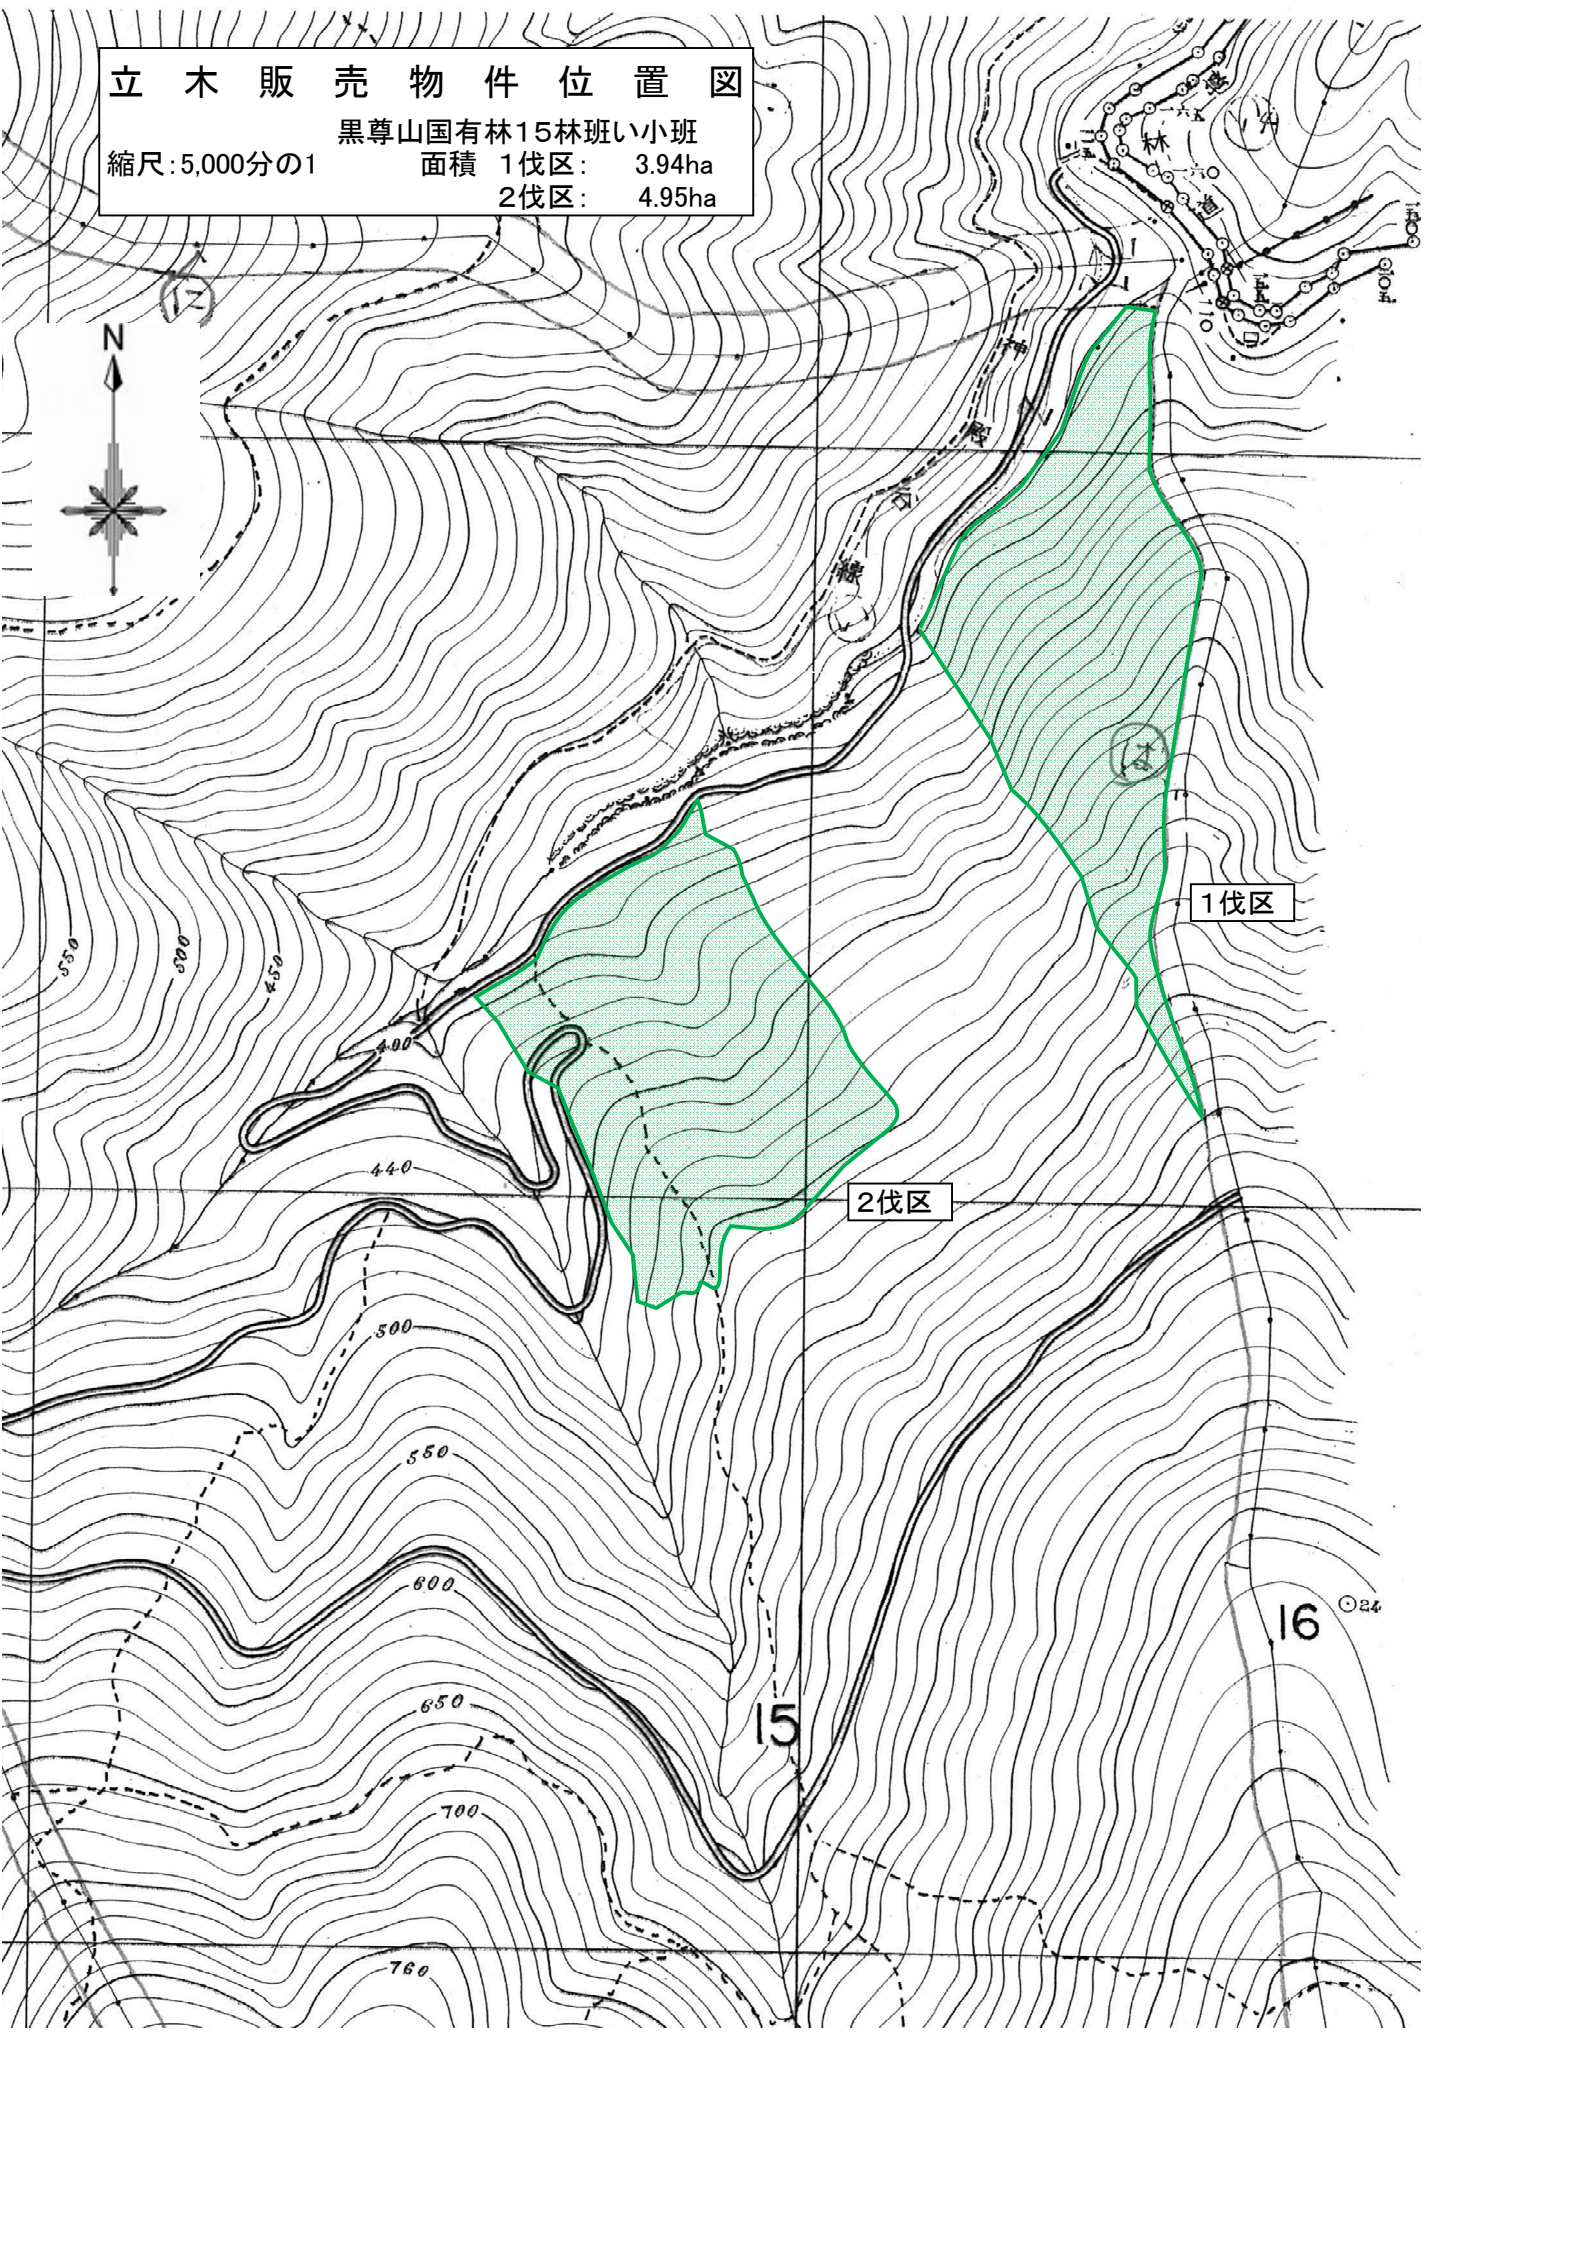

立木販売物件位置図

黒尊山国有林15林班い小班

縮尺: 5,000分の1

面積 1伐区: 3.94ha

2伐区: 4.95ha

1伐区

2伐区

15

16 24