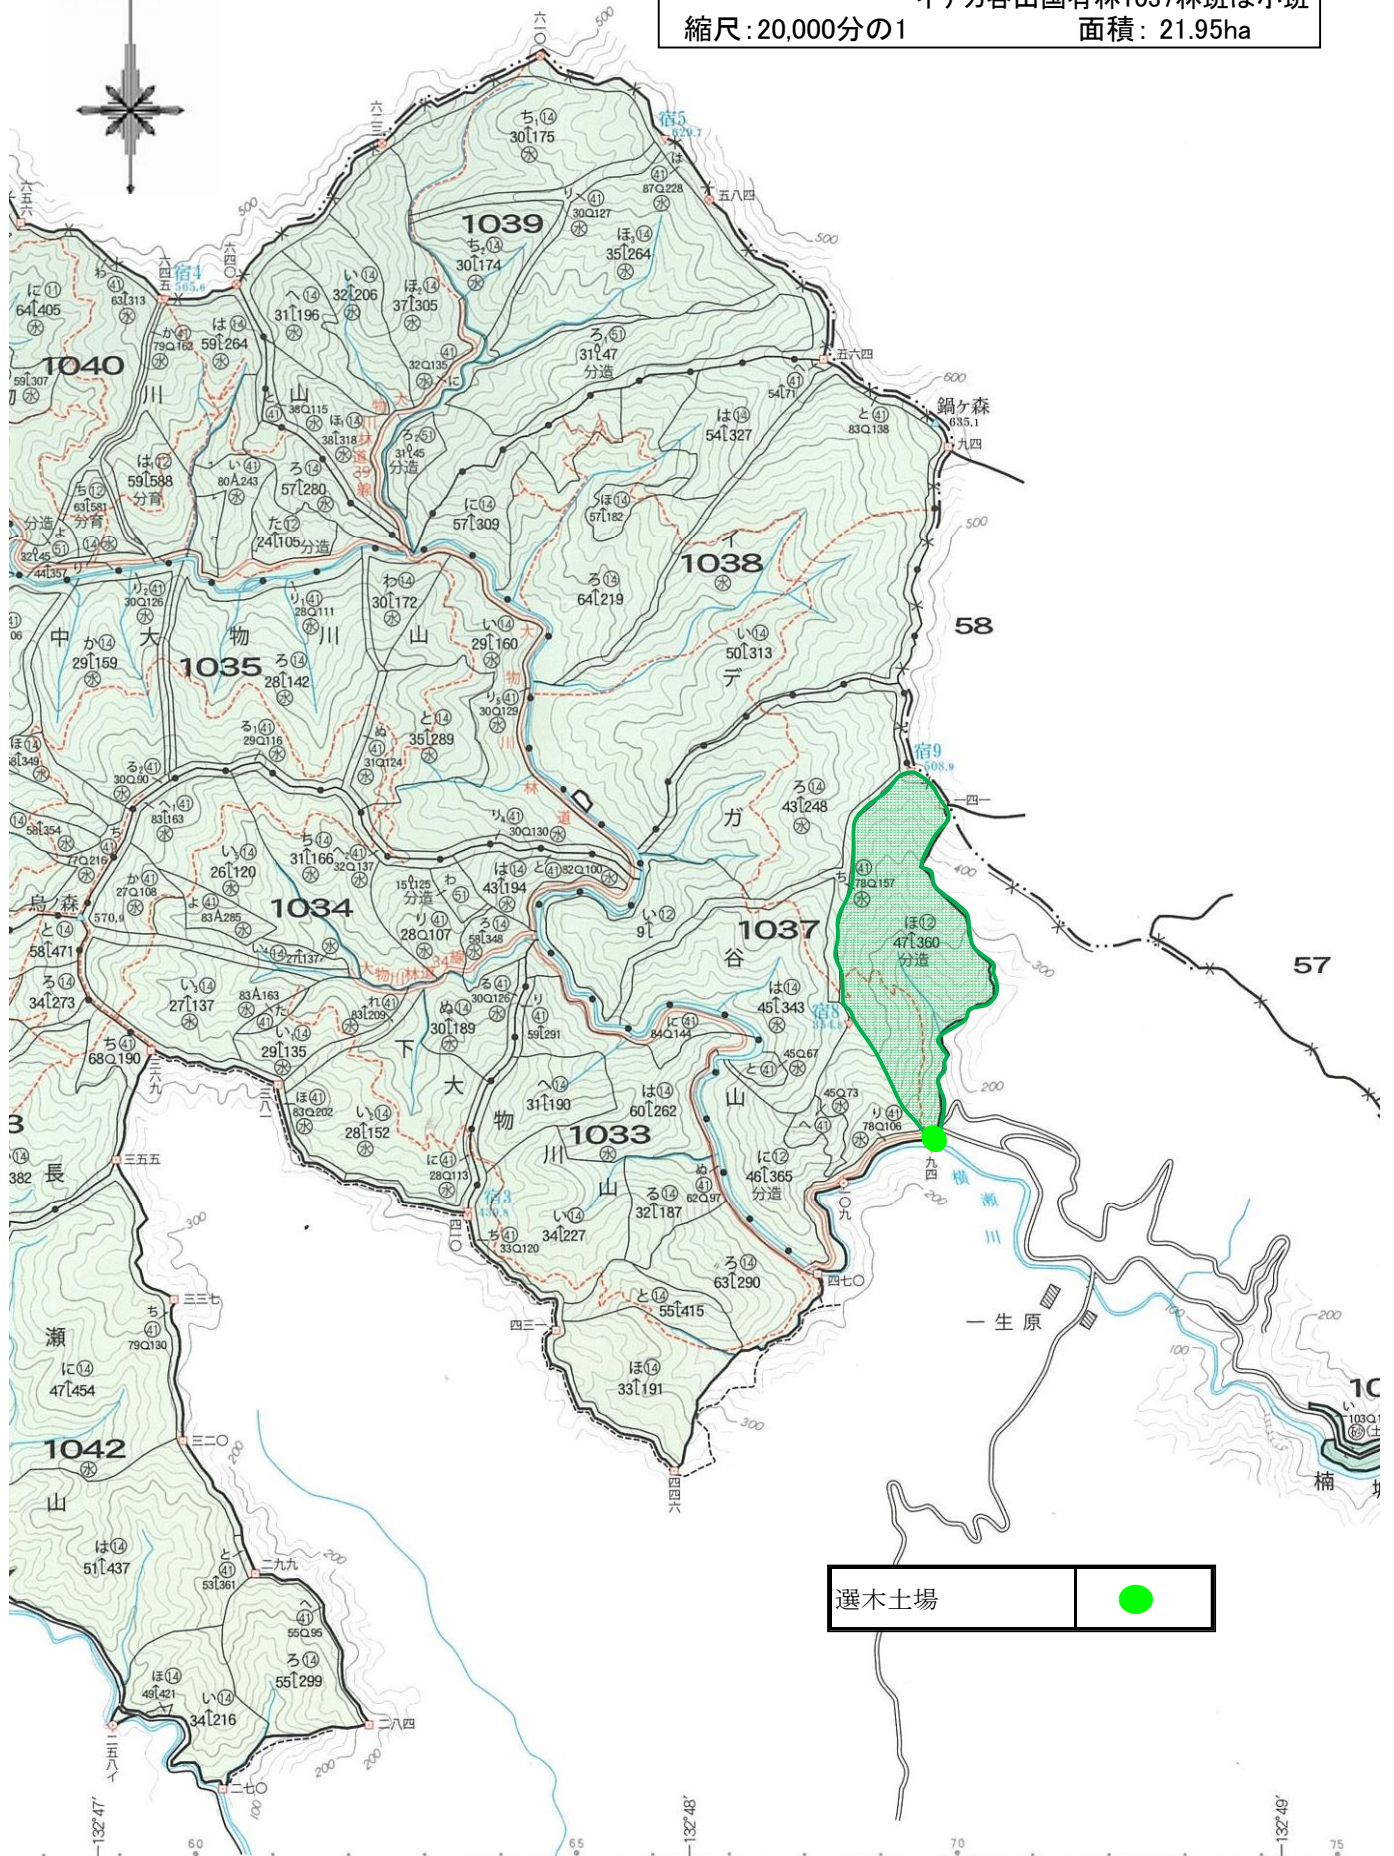

四 十 市

**立木販売物件位置図**  
 イデカ谷山国有林1037林班ほ小班  
 縮尺:20,000分の1 面積:21.95ha

選木土場	
------	--