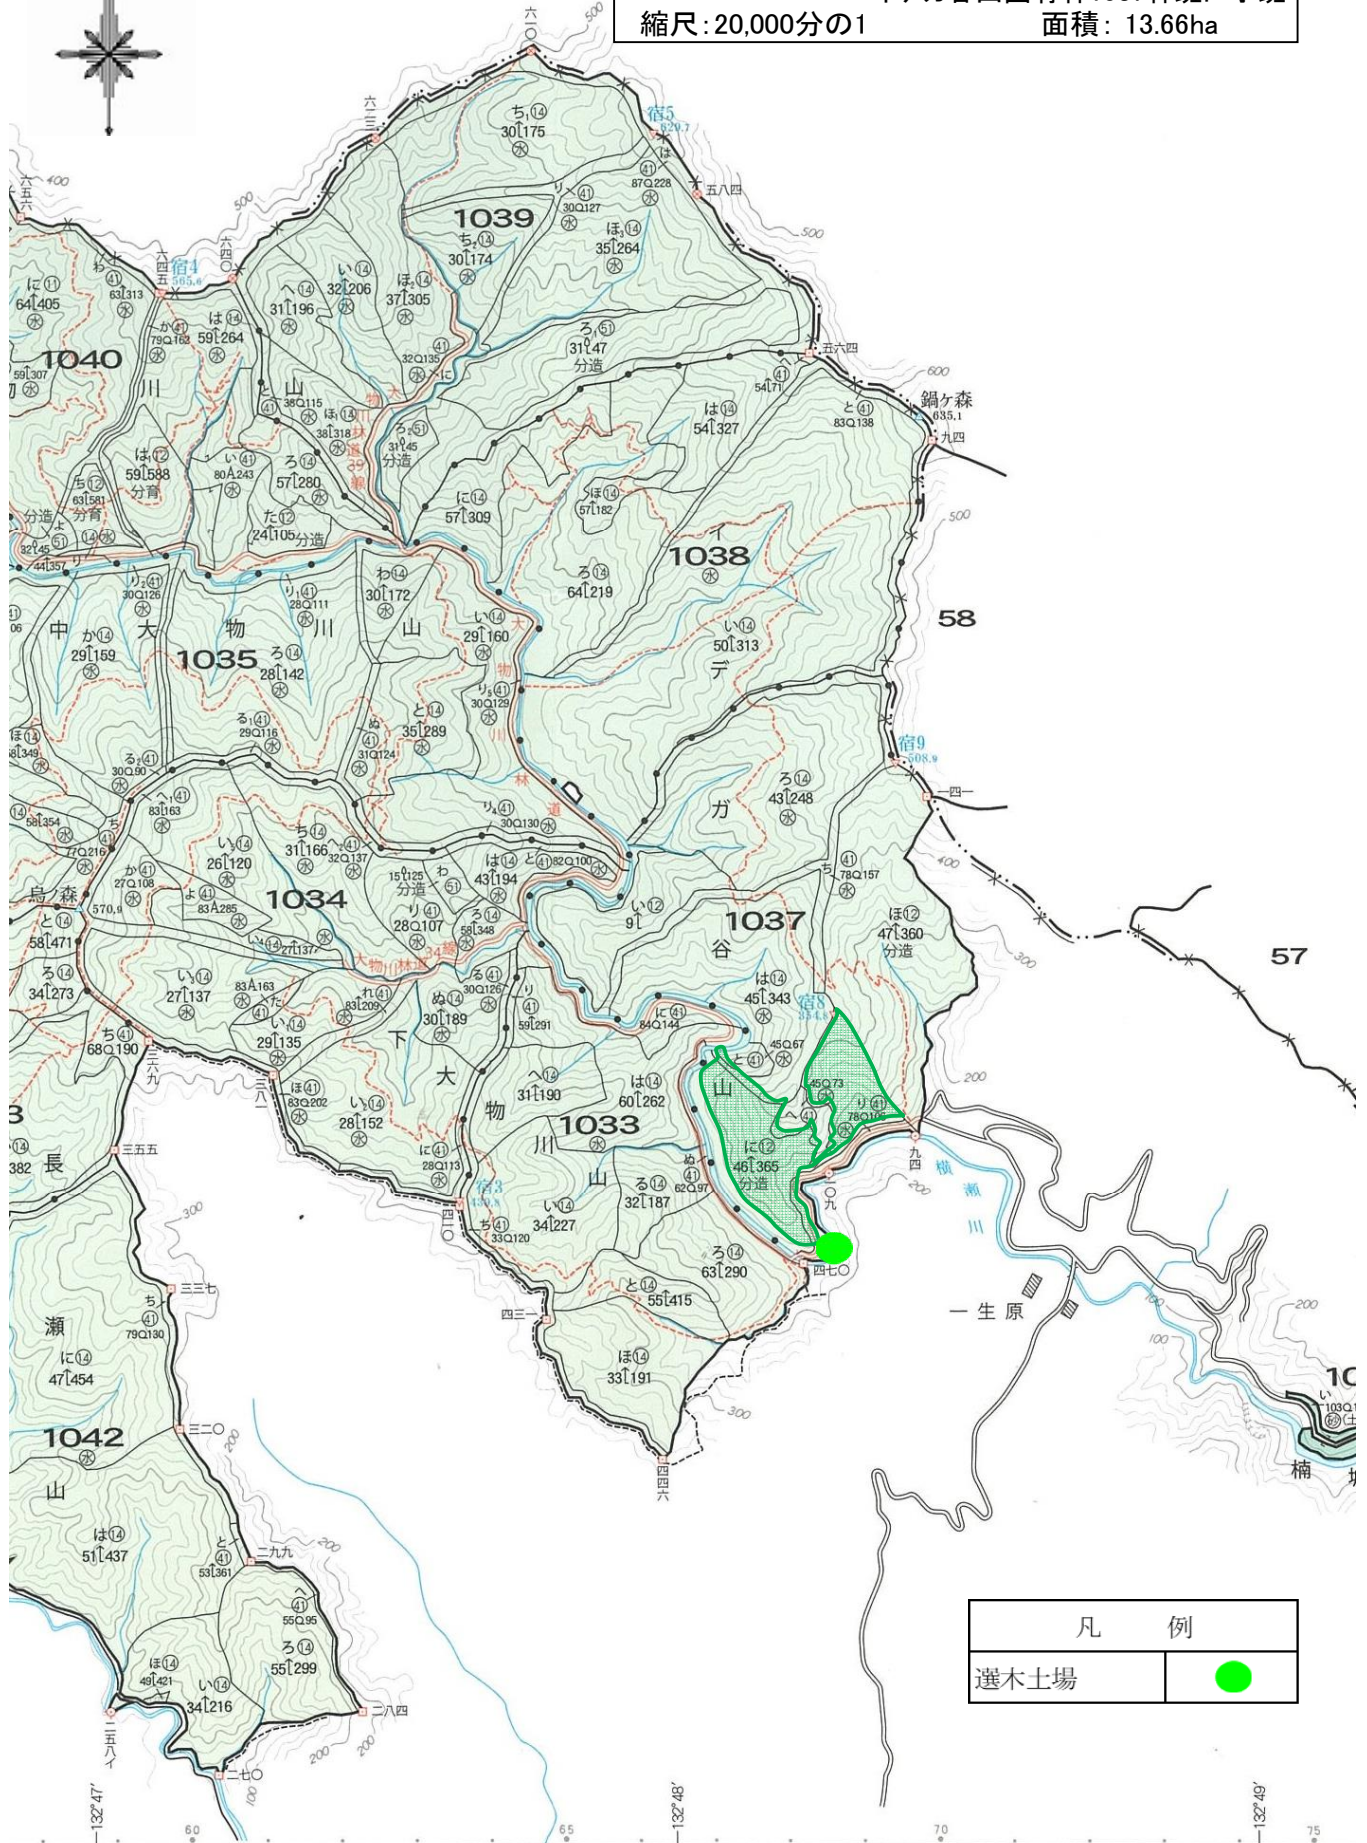

立木販売物件位置図
 イデカ谷山国有林1037林班に小班
 縮尺:20,000分の1 面積:13.66ha

凡 例	
選木土場	●