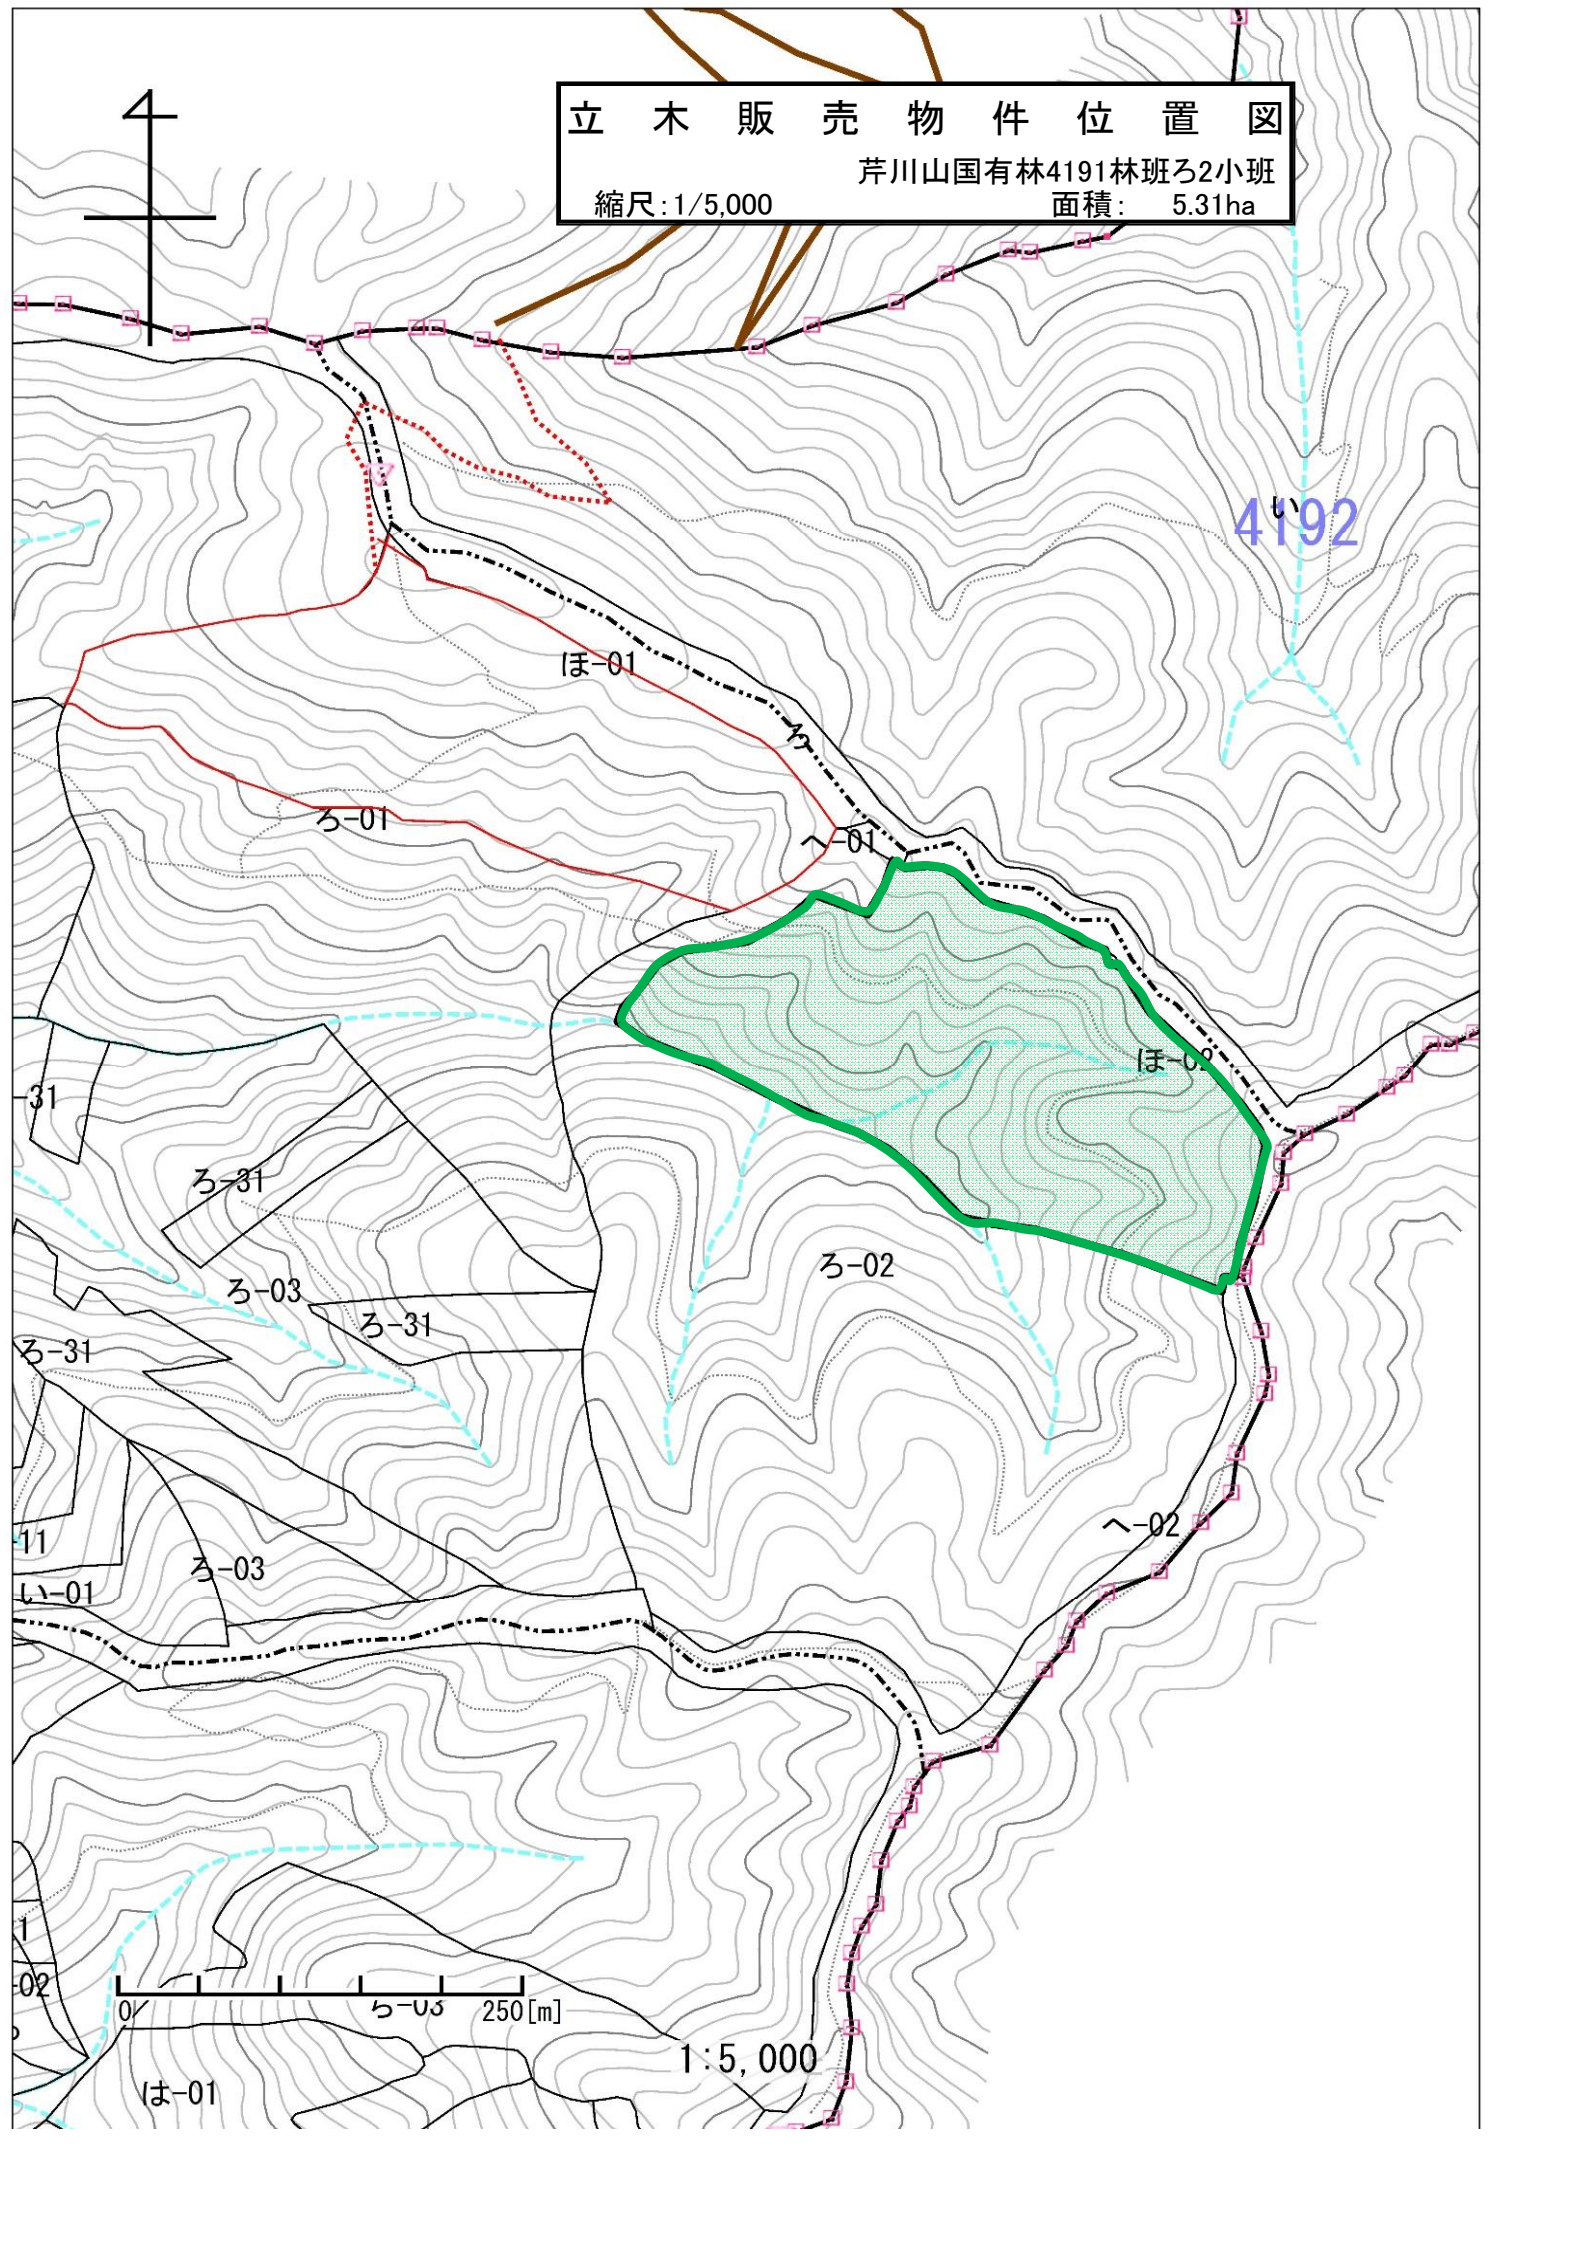

立木販売物件位置図
芹川山国有林4191林班ろ2小班
縮尺:1/5,000 面積: 5.31ha

4192

ほ-01

ろ-01

ろ-01

ほ-02

ろ-02

ろ-31

ろ-03

ろ-31

ろ-31

ろ-31

ろ-11

ろ-01

ろ-03

ろ-02

0 250 [m]

1:5,000

ろ-01