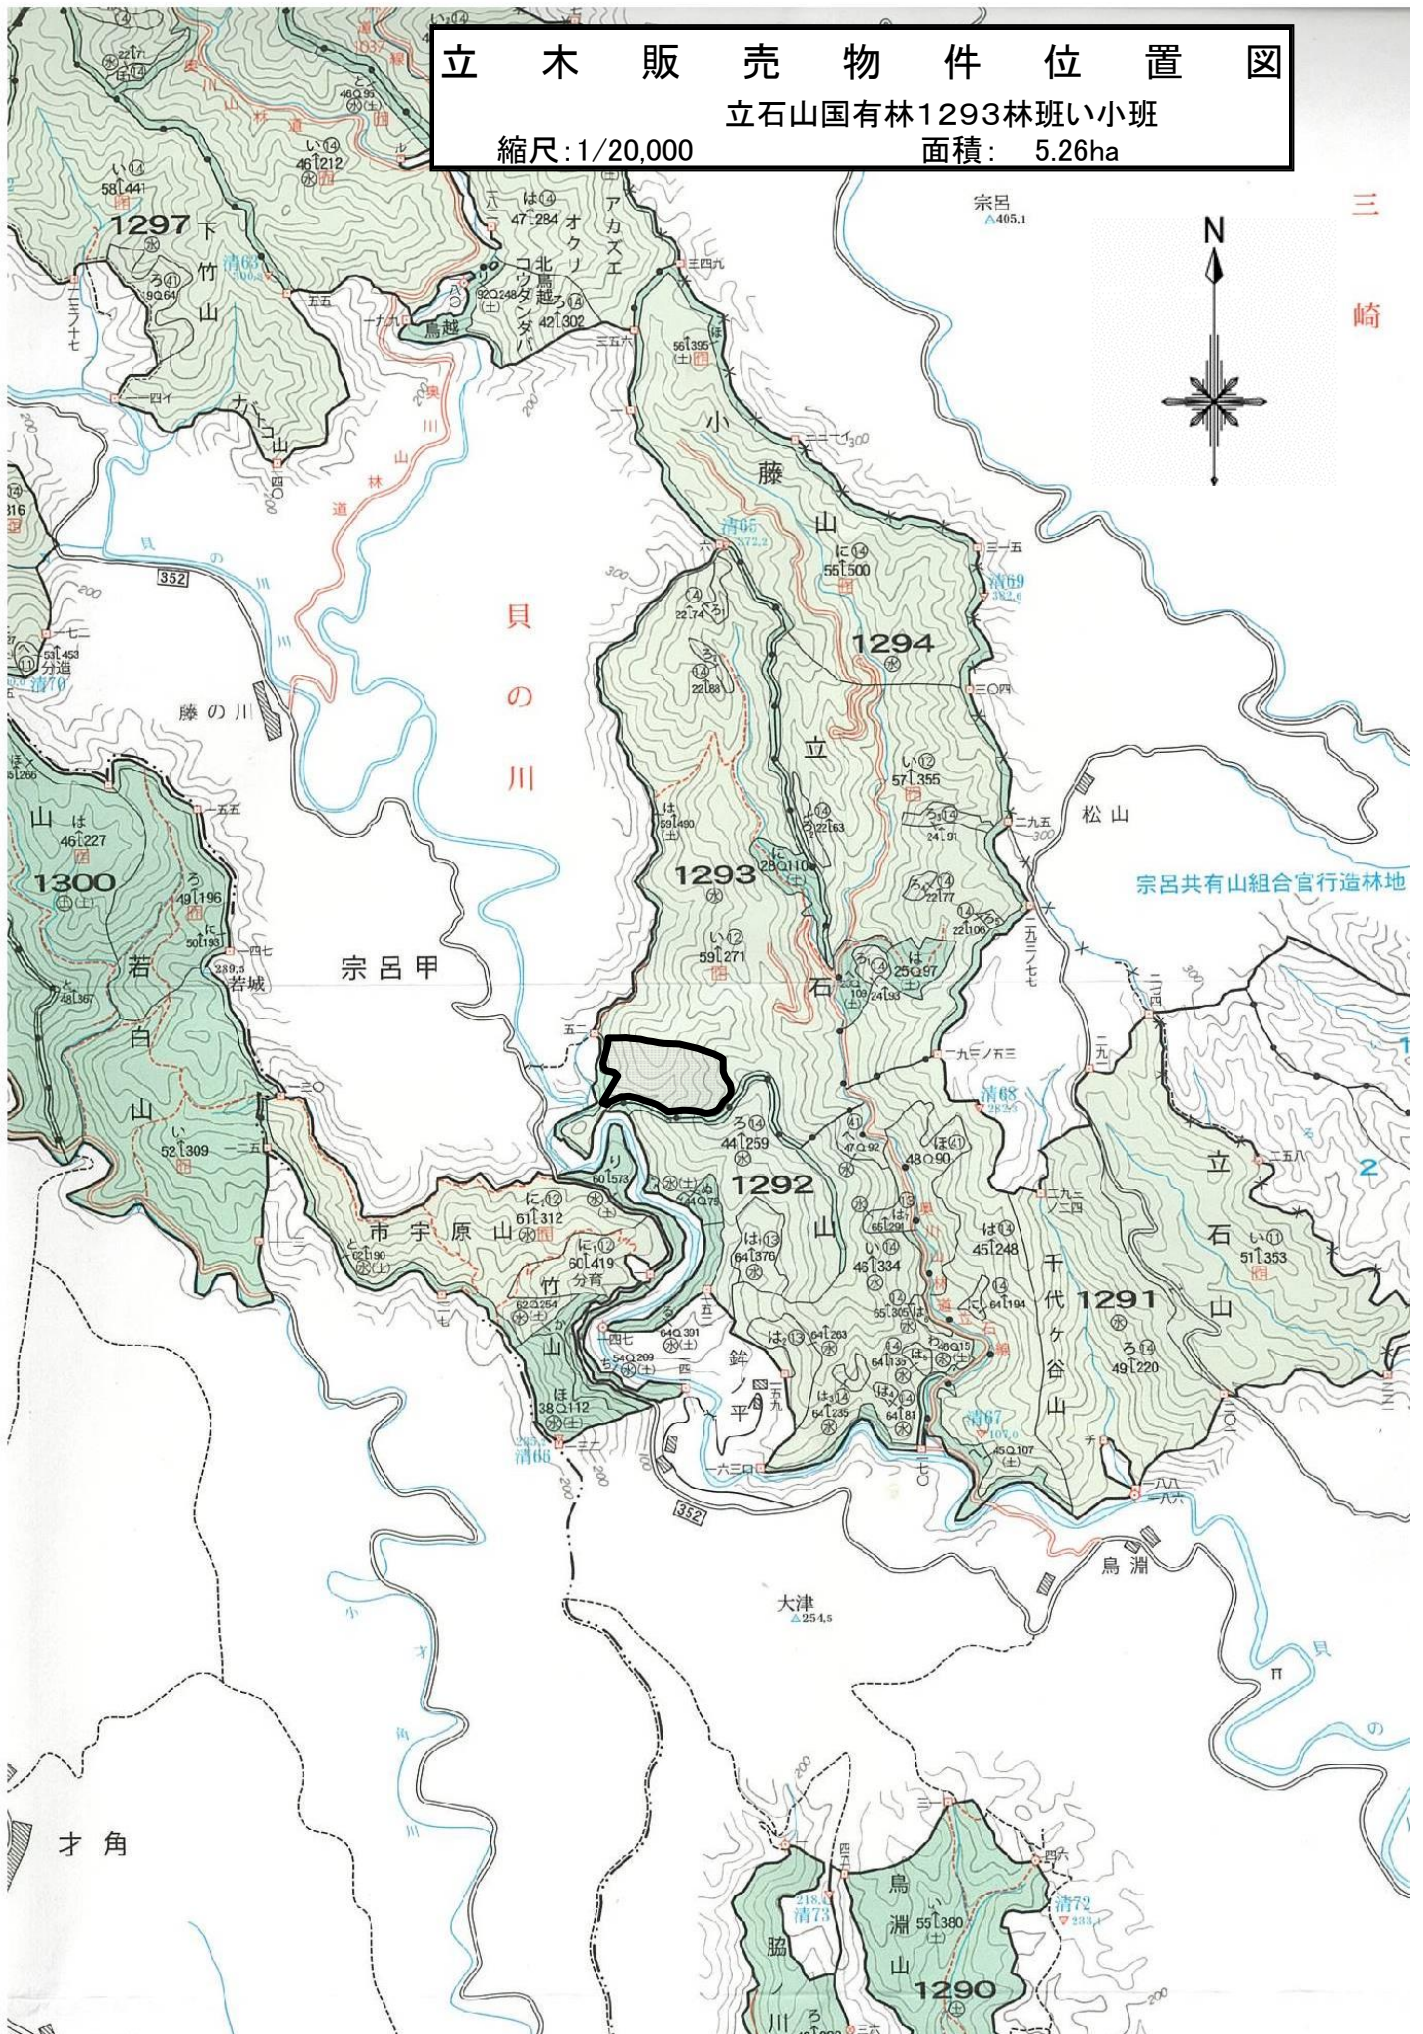

# 立木販売物件位置図

立石山国有林1293林班い小班

縮尺: 1/20,000

面積: 5.26ha

三  
崎

宗呂共有山組合官行造林地