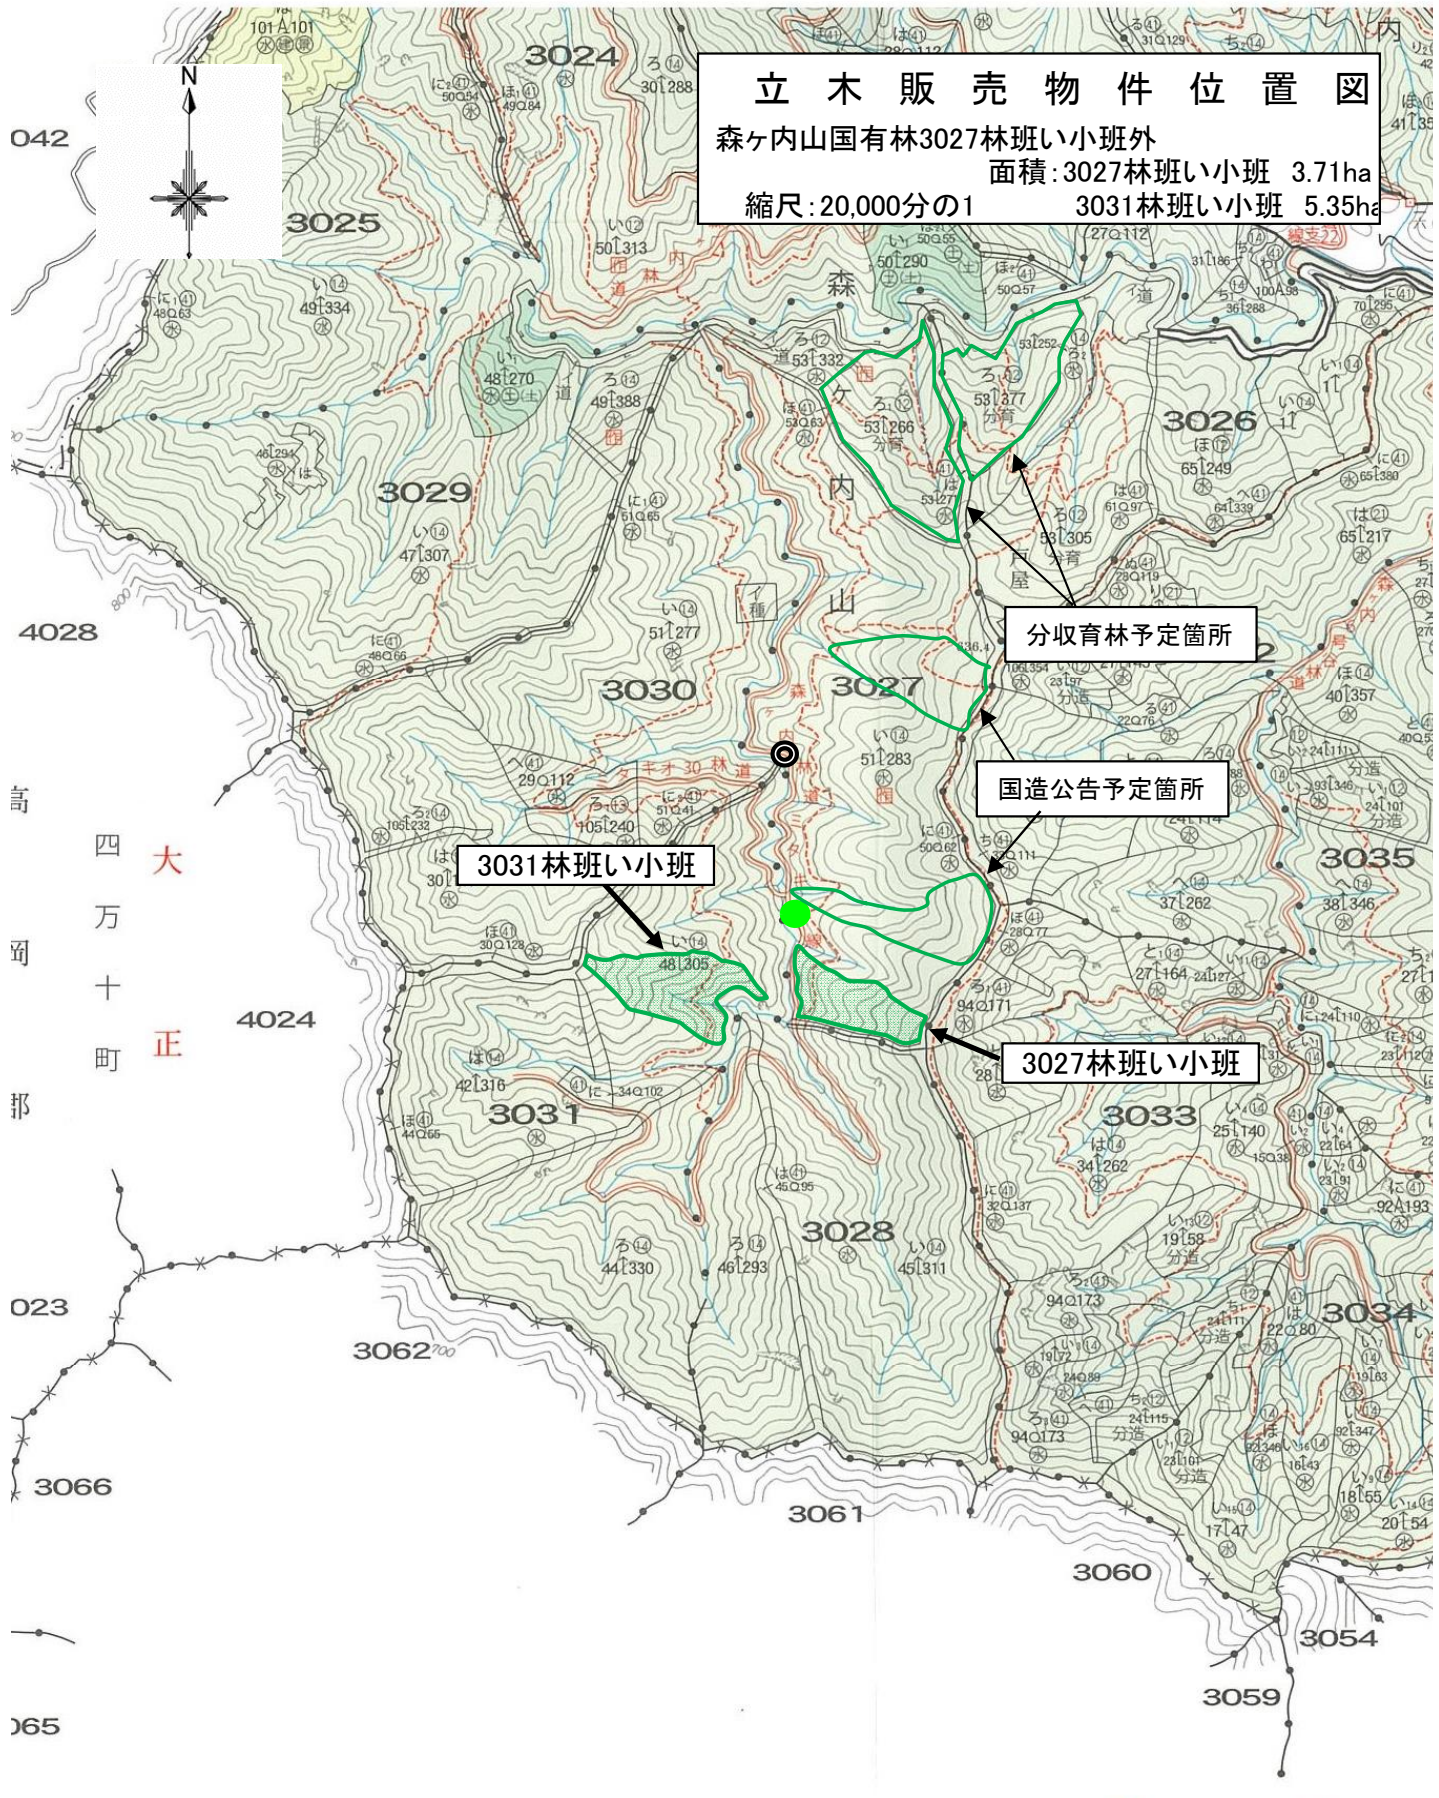

立木販売物件位置図

森ヶ内山国有林3027林班い小班外
 面積: 3027林班い小班 3.71ha
 縮尺: 20,000分の1 3031林班い小班 5.35ha

高 四 大
 町 万 十 町 正
 郡

042
4028
023
3066
365
364

等高線間隔は20mとする

凡 例	
作業道	◎
選木土場	●