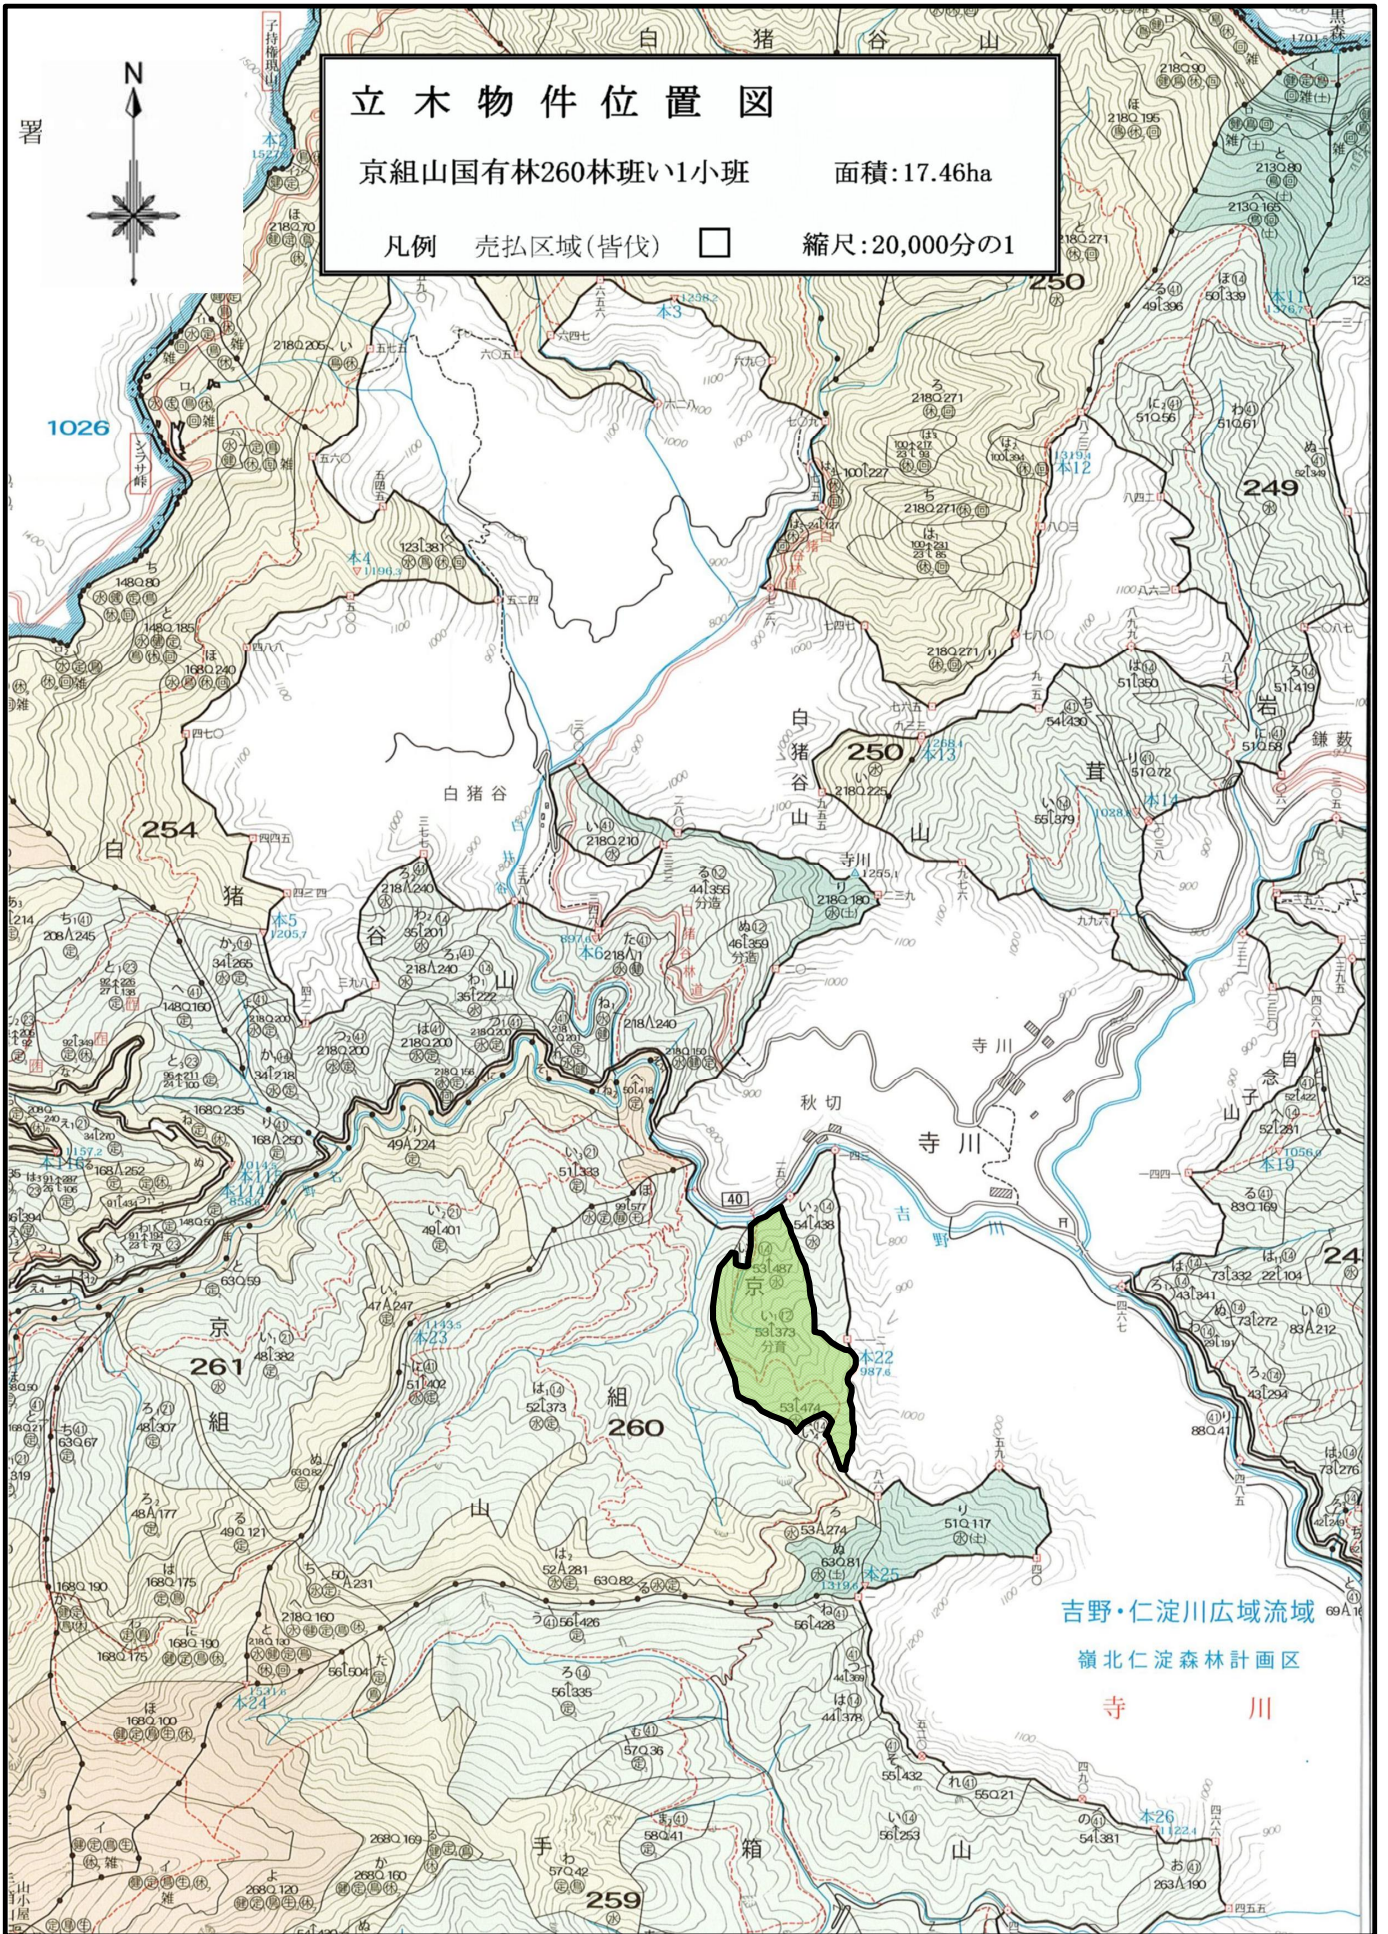

# 立木物件位置図

京組山国有林260林班い1小班

面積:17.46ha

凡例 売払区域(皆伐) □

縮尺:20,000分の1

吉野・仁淀川広域流域  
嶺北仁淀森林計画区  
寺川