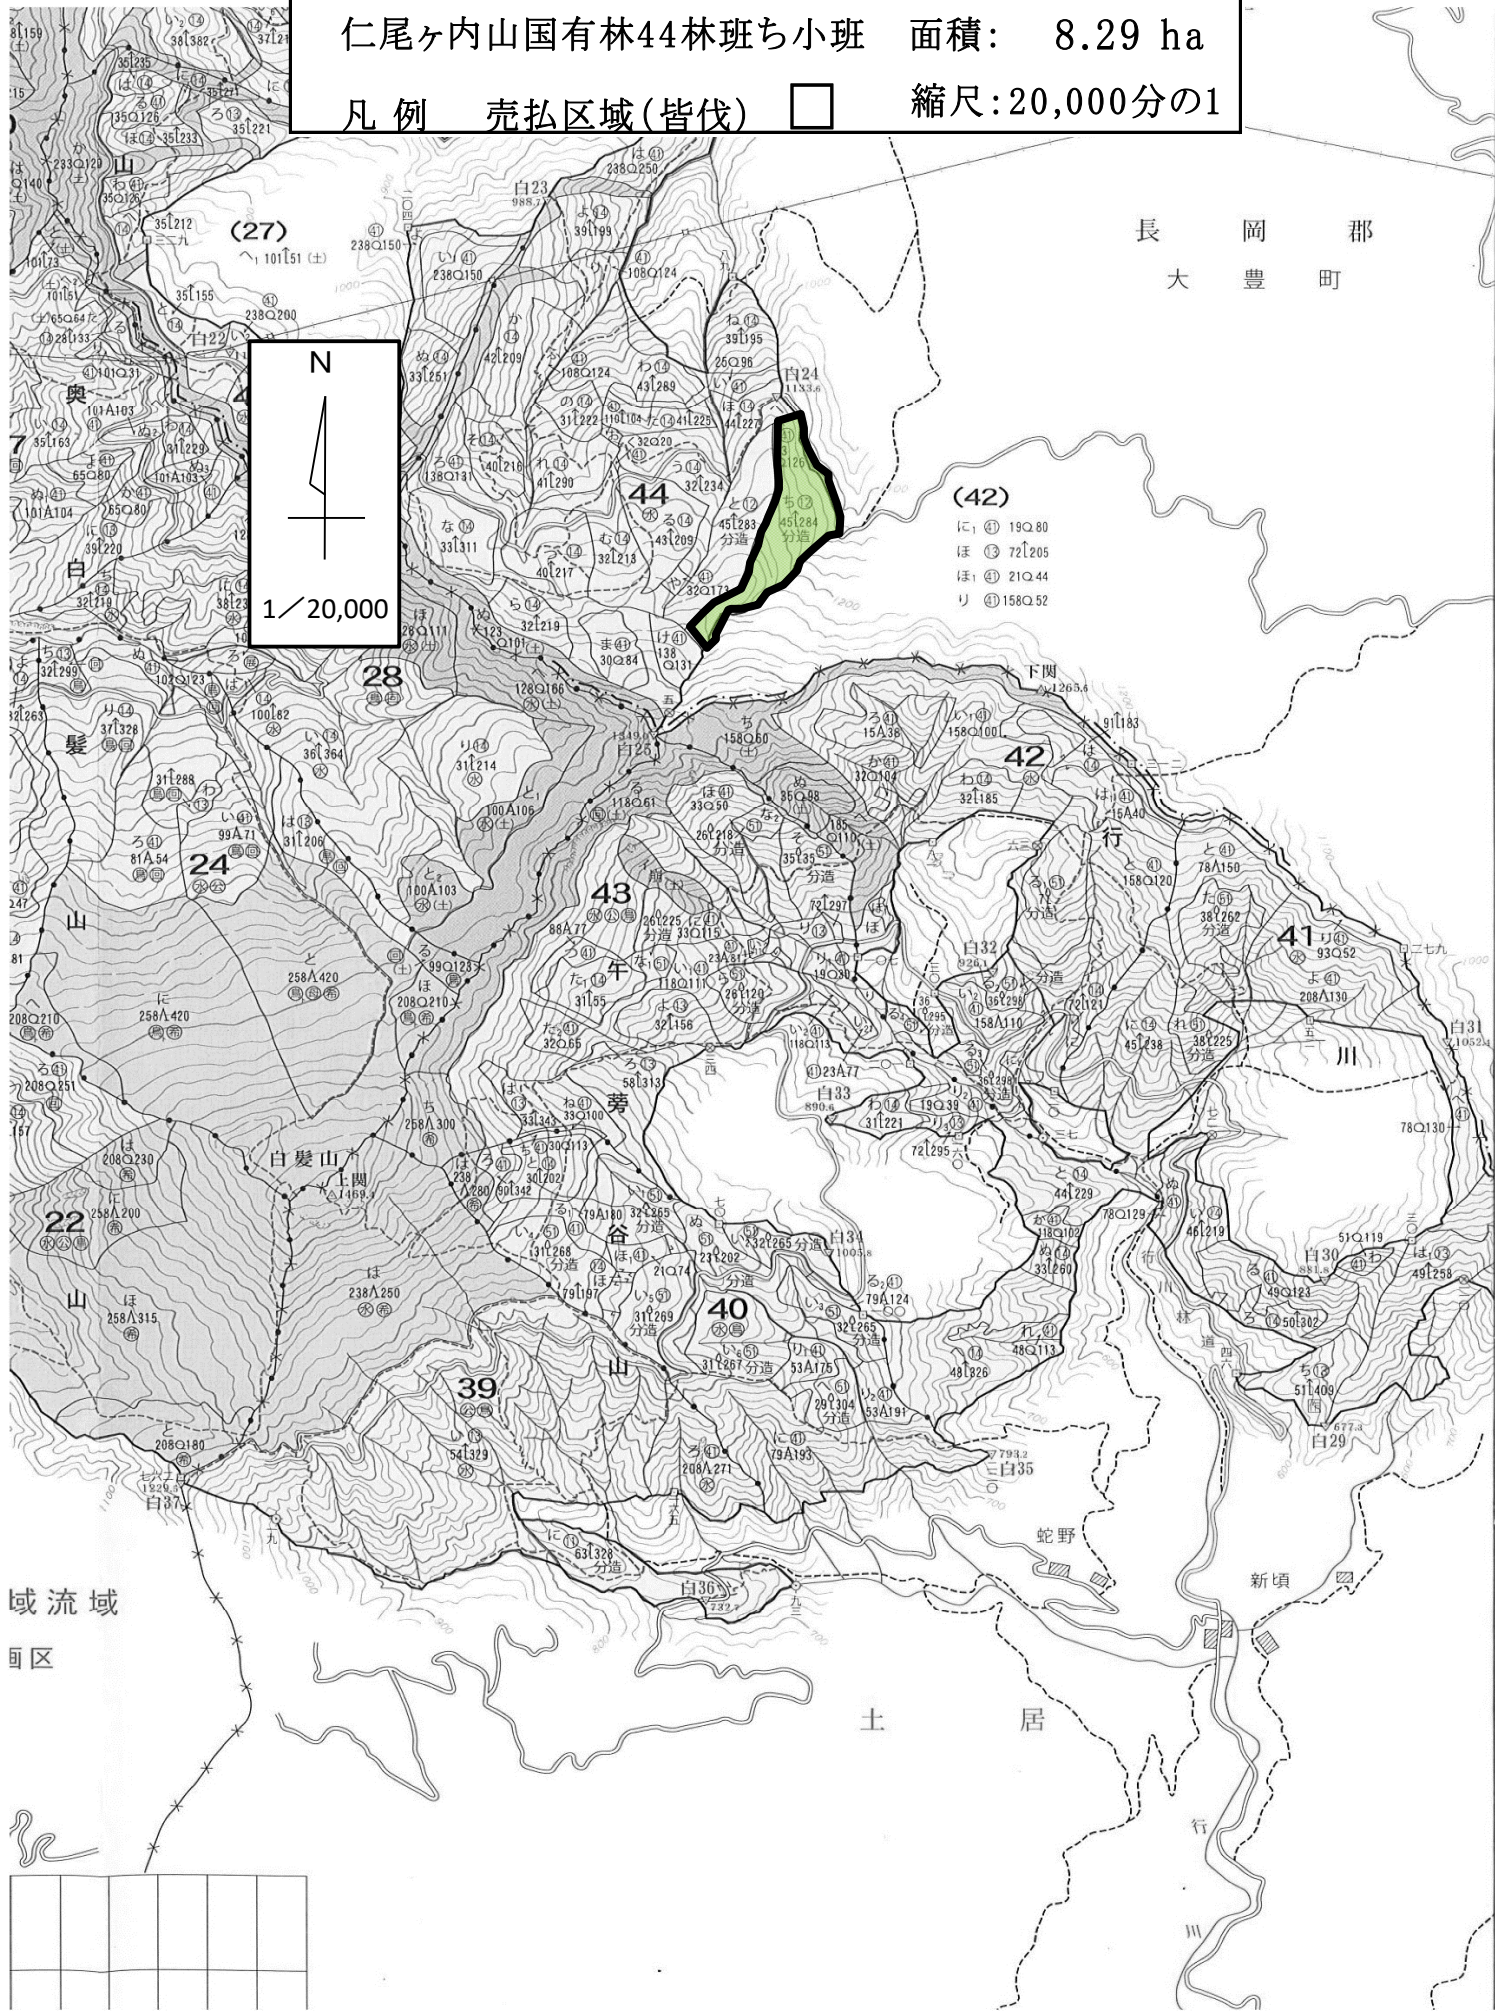

立木物件位置図

仁尾ヶ内山国有林44林班ち小班 面積: 8.29 ha

凡例 売払区域(皆伐) □ 縮尺: 20,000分の1

長岡郡
大豊町

(42)
に ① 19Q.80
ほ ③ 72L.205
ほ ④ 21Q.44
り ⑤ 158Q.52

流域
国区

土居