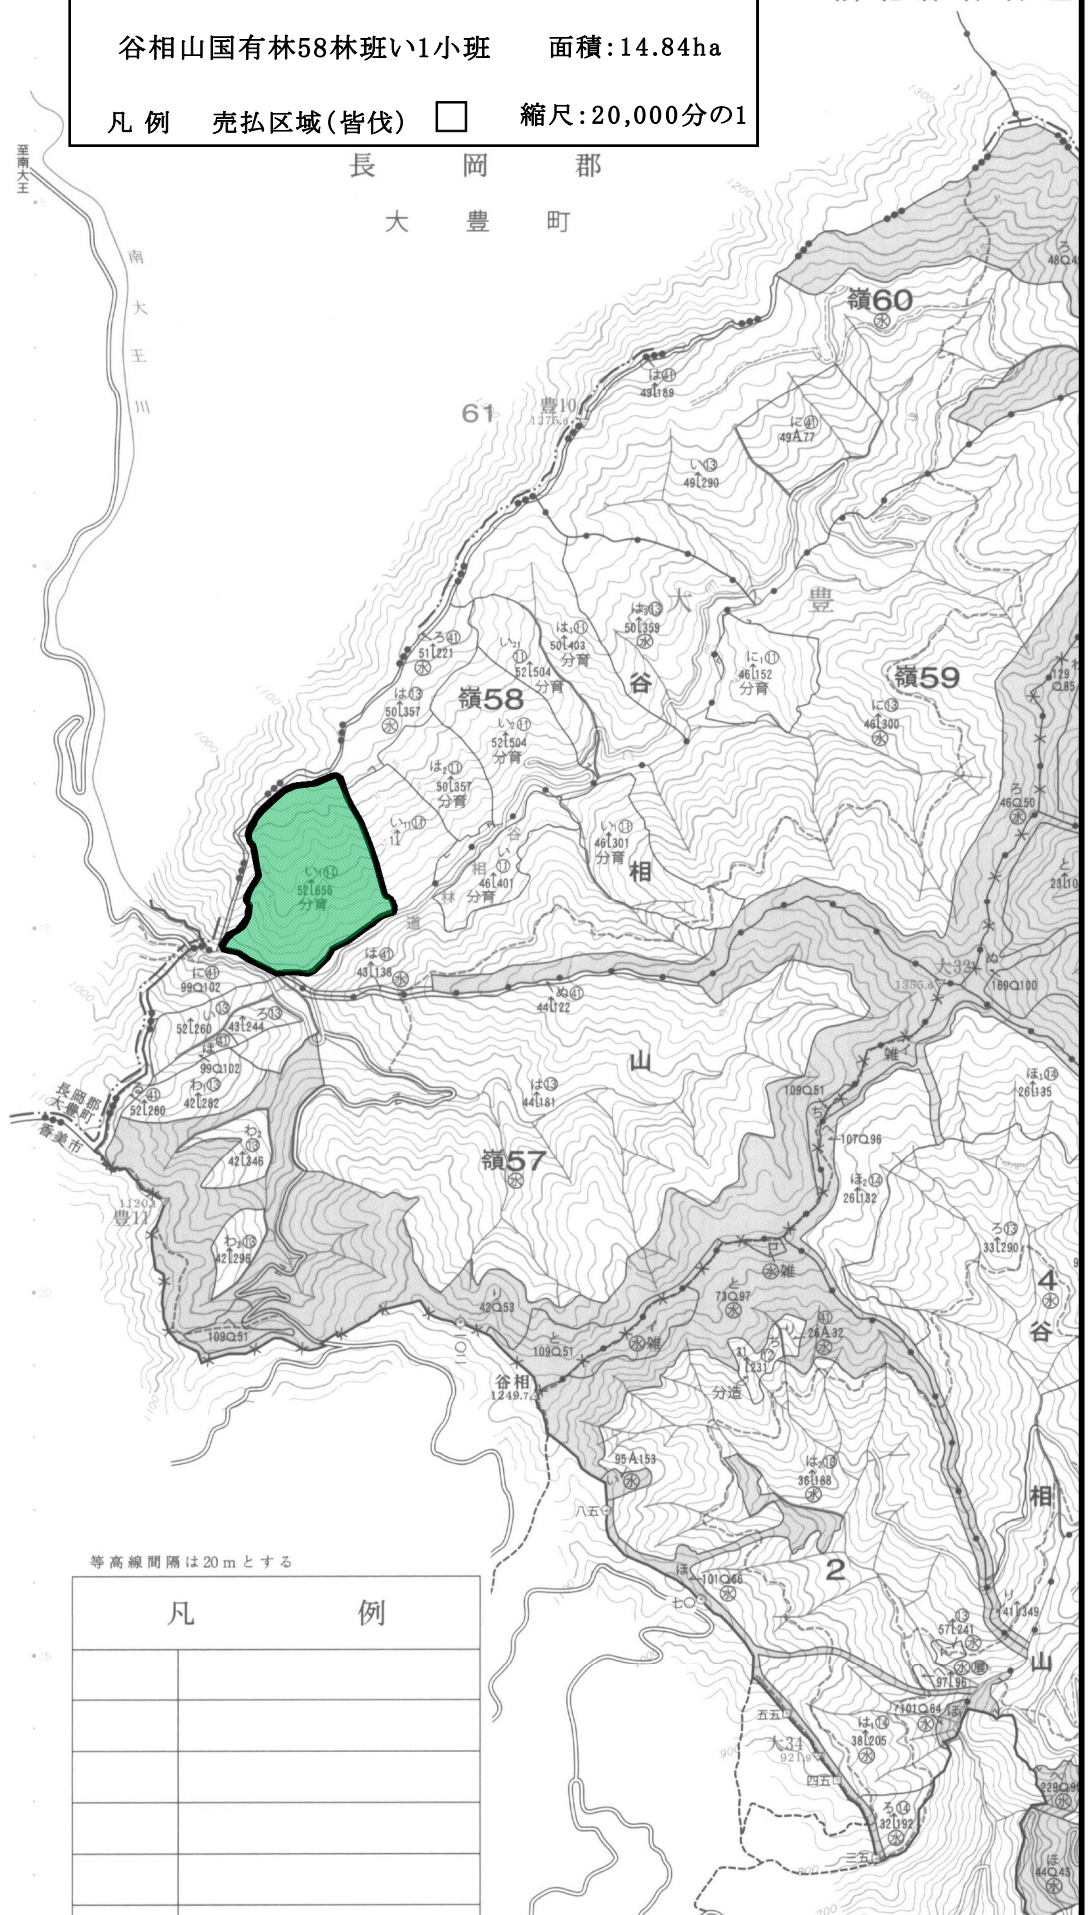

立木物件位置図

嶺北森林管理

谷相山国有林58林班い1小班 面積: 14.84ha

凡例 売払区域(皆伐) □ 縮尺: 20,000分の1

長岡郡

大豊町

等高線間隔は20mとする

凡例	