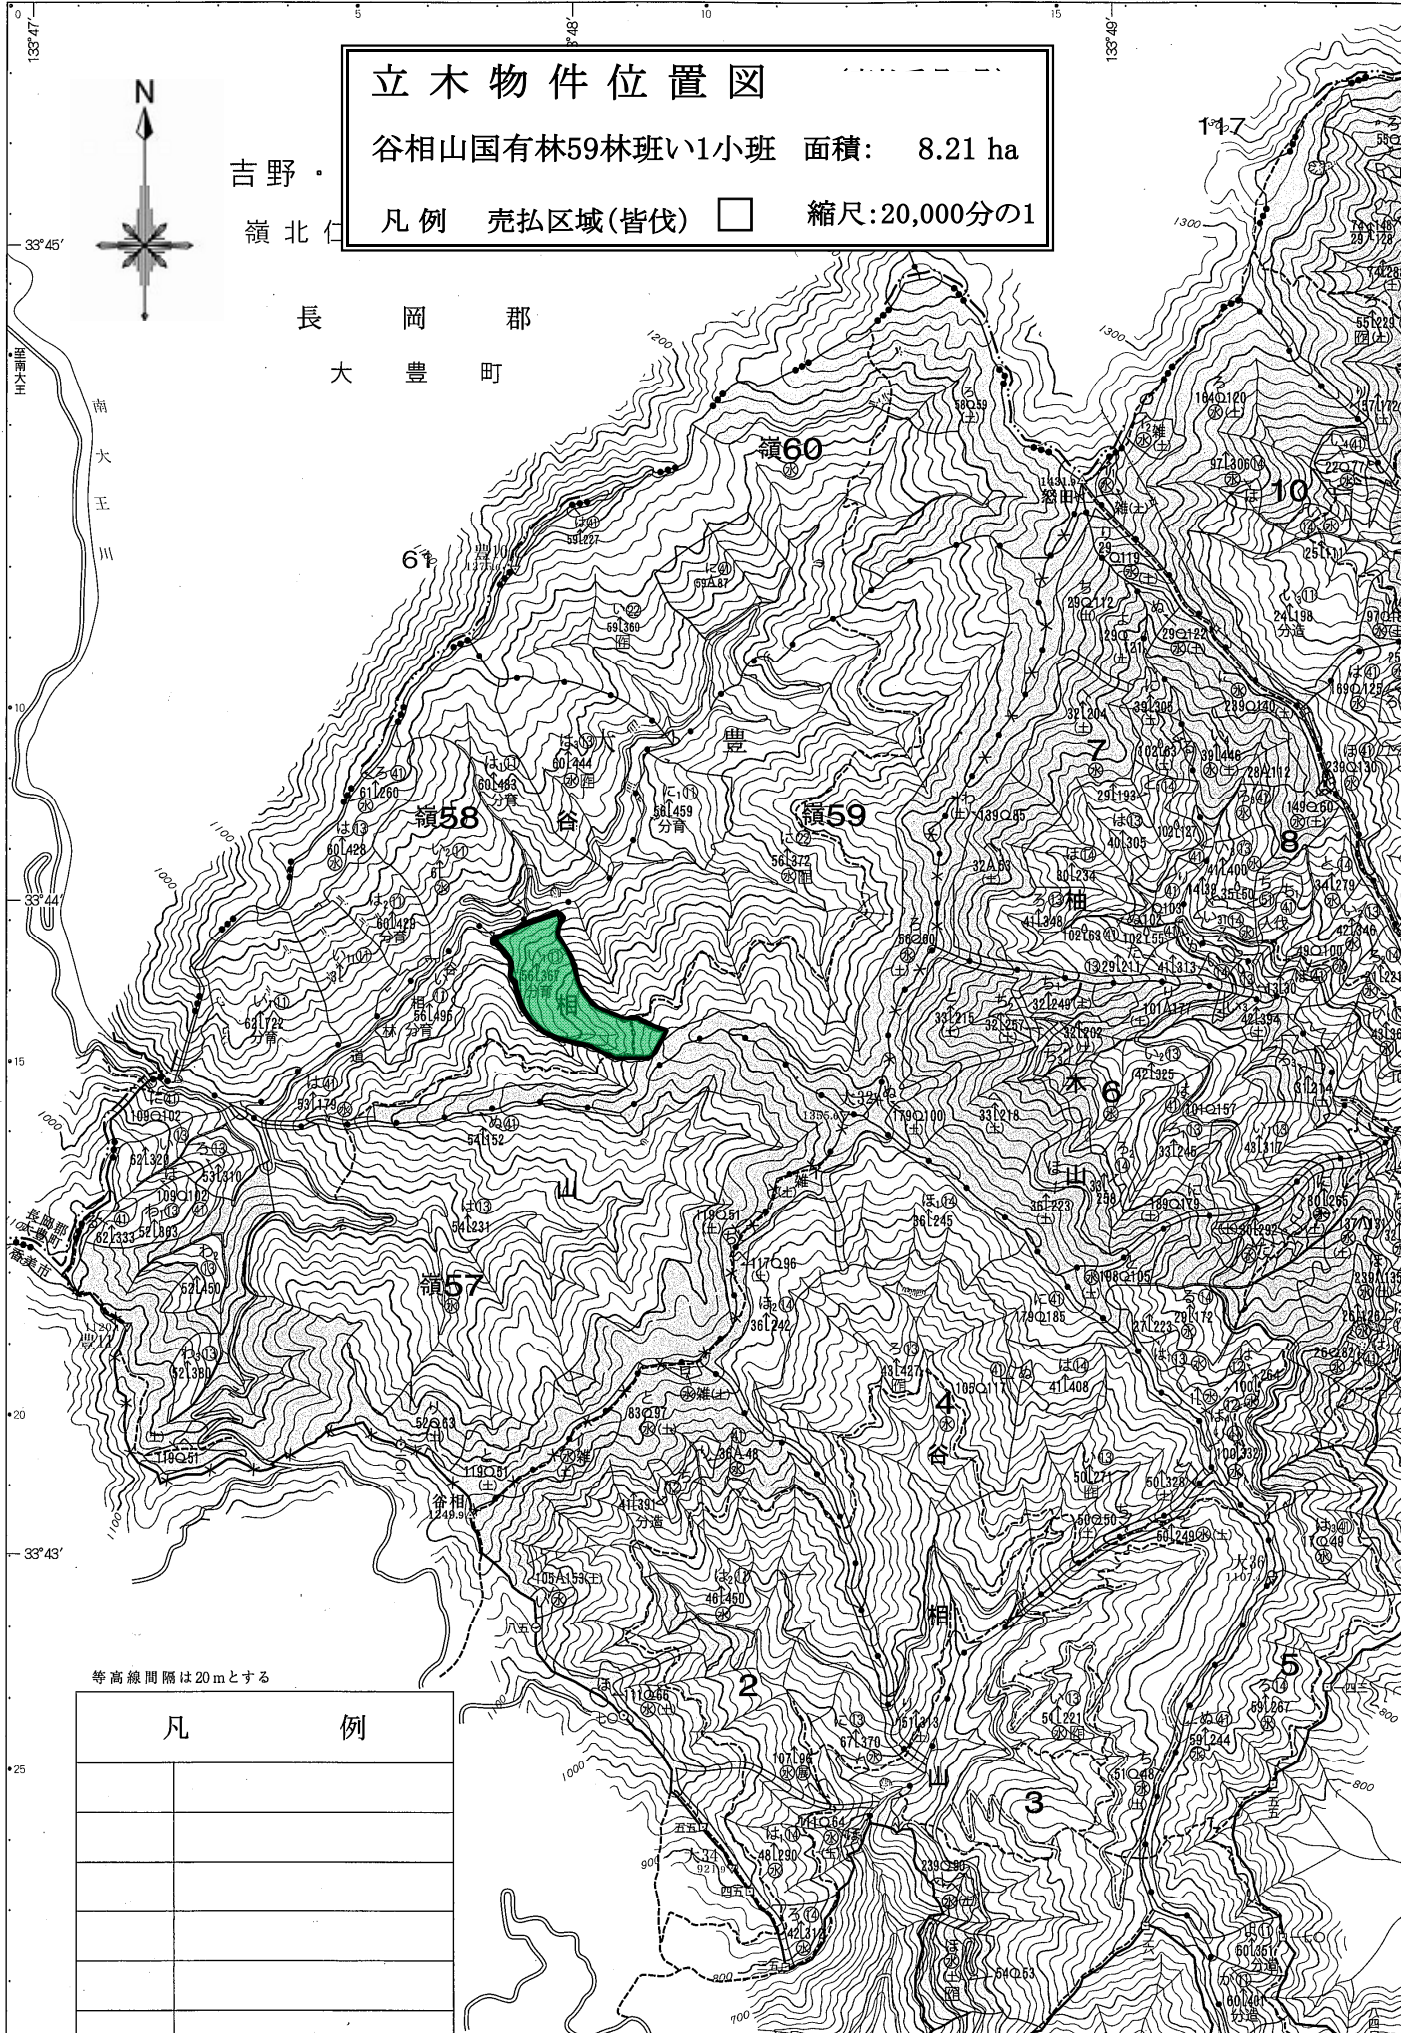

立木物件位置図

谷相山国有林59林班い1小班 面積: 8.21 ha

凡例 売払区域(皆伐) □ 縮尺:20,000分の1

吉野
嶺北

長岡郡
大豊町

等高線間隔は20mとする

凡例	