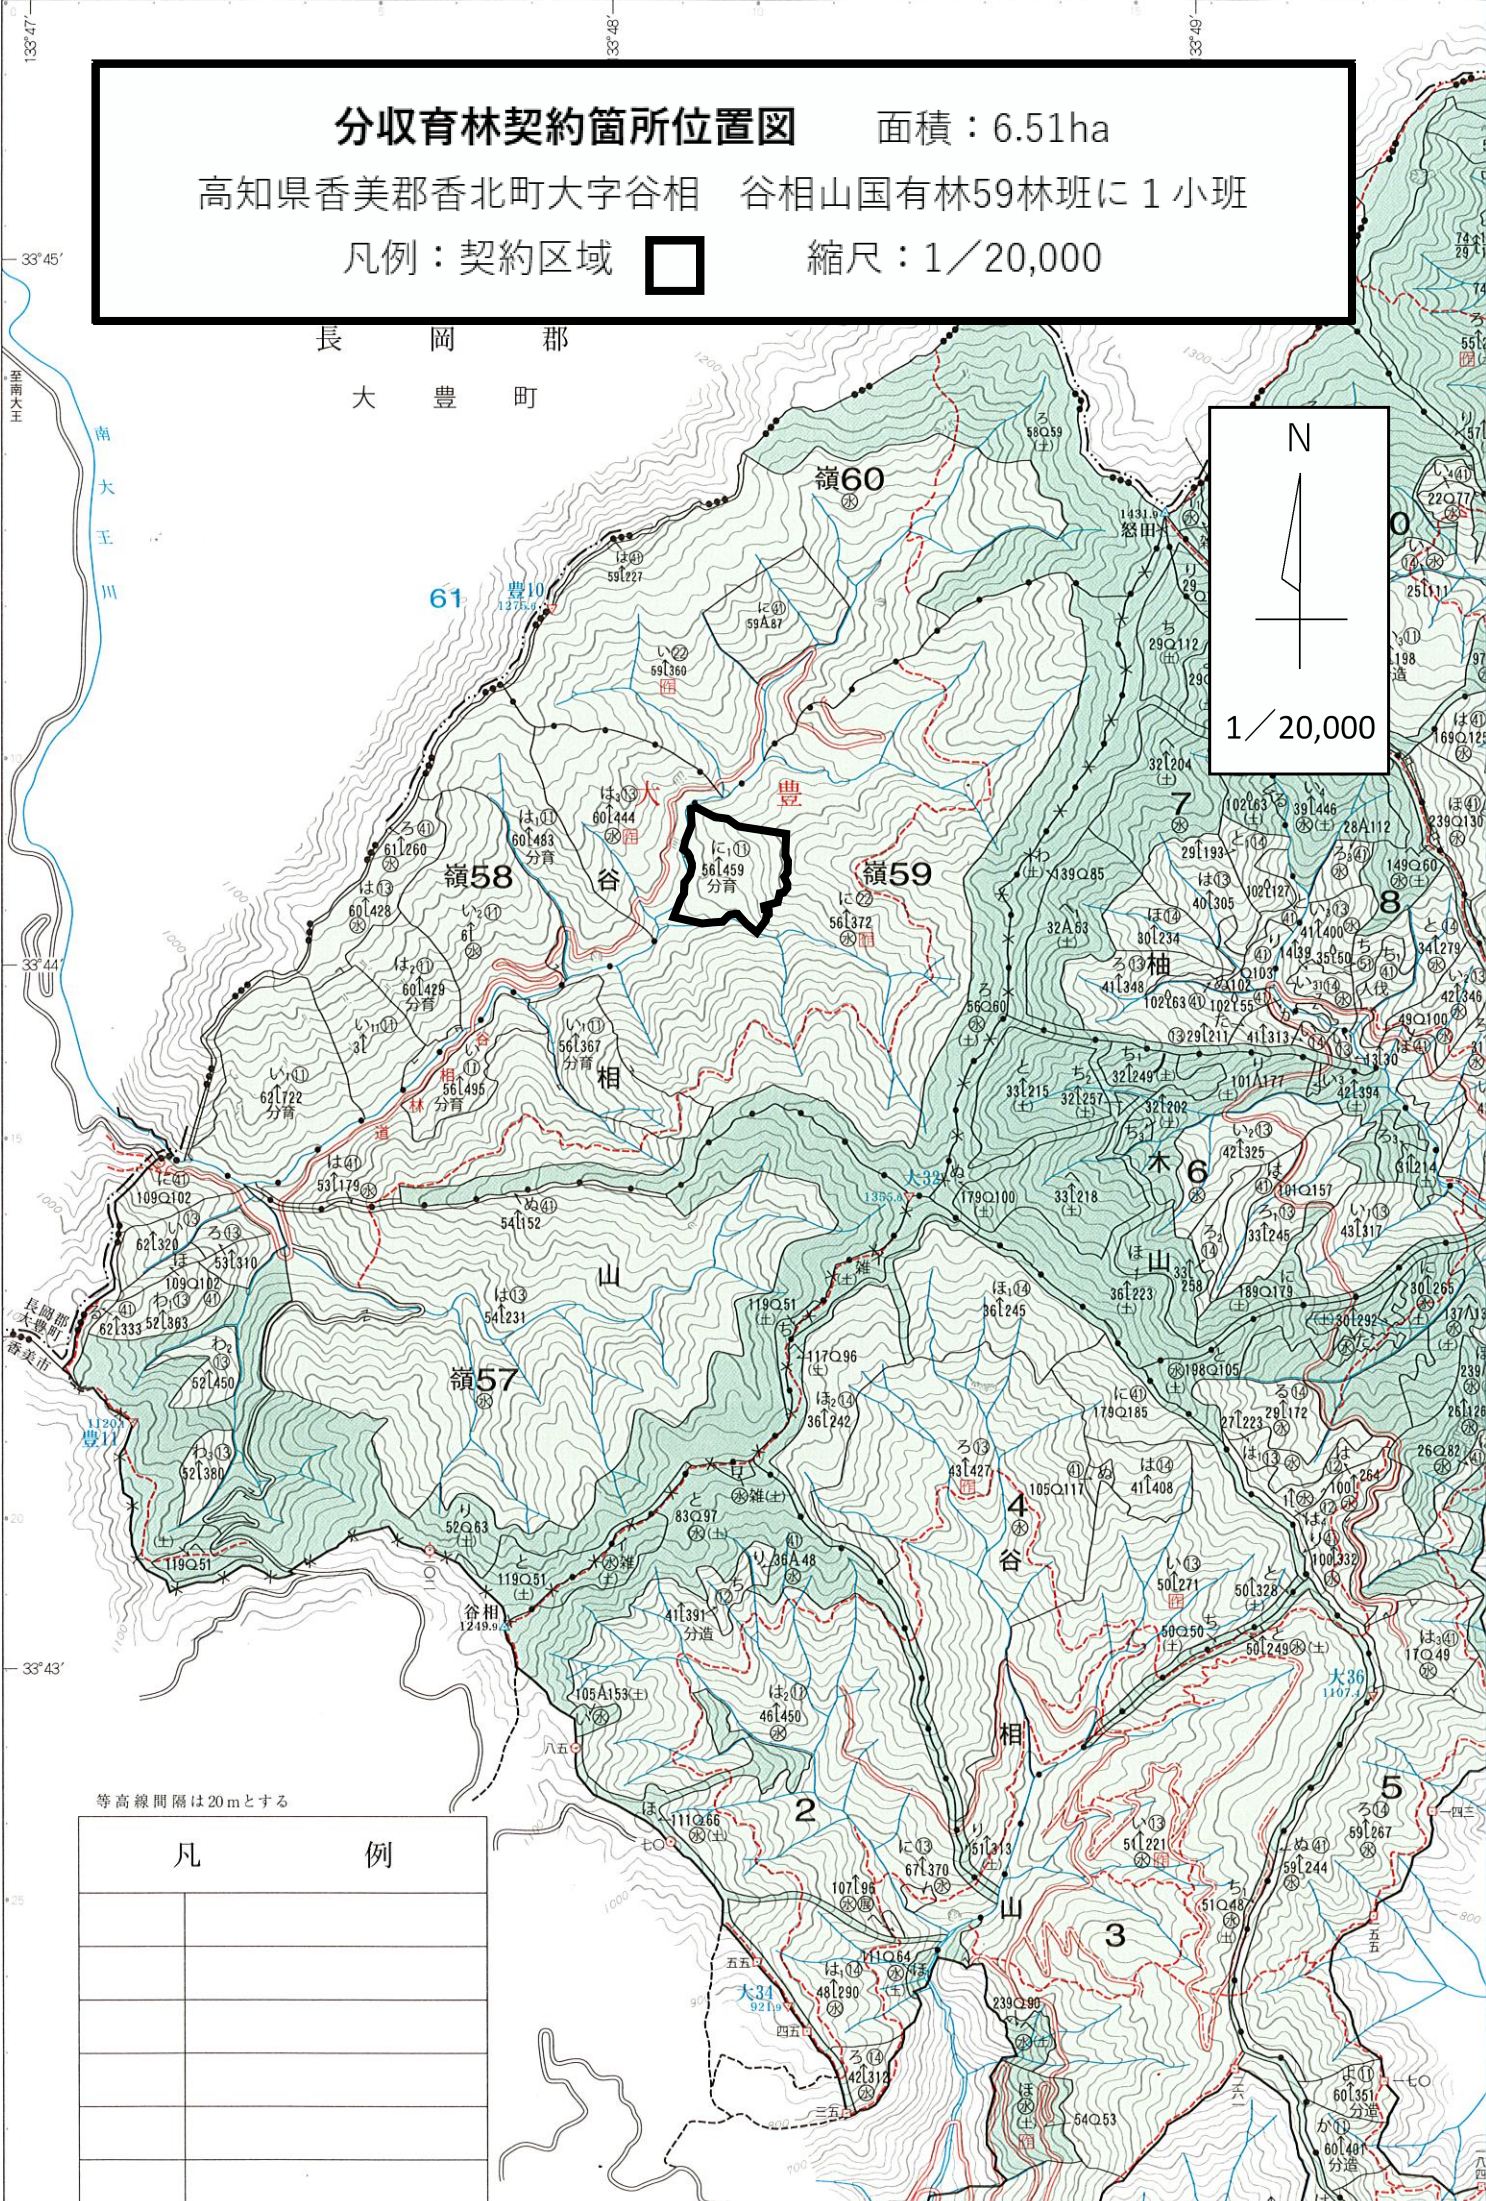

分収育林契約箇所位置図 面積：6.51ha
 高知県香美郡香北町大字谷相 谷相山国有林59林班に1小班
 凡例：契約区域 縮尺：1/20,000

長岡郡
大豊町

等高線間隔は20mとする

凡 例	