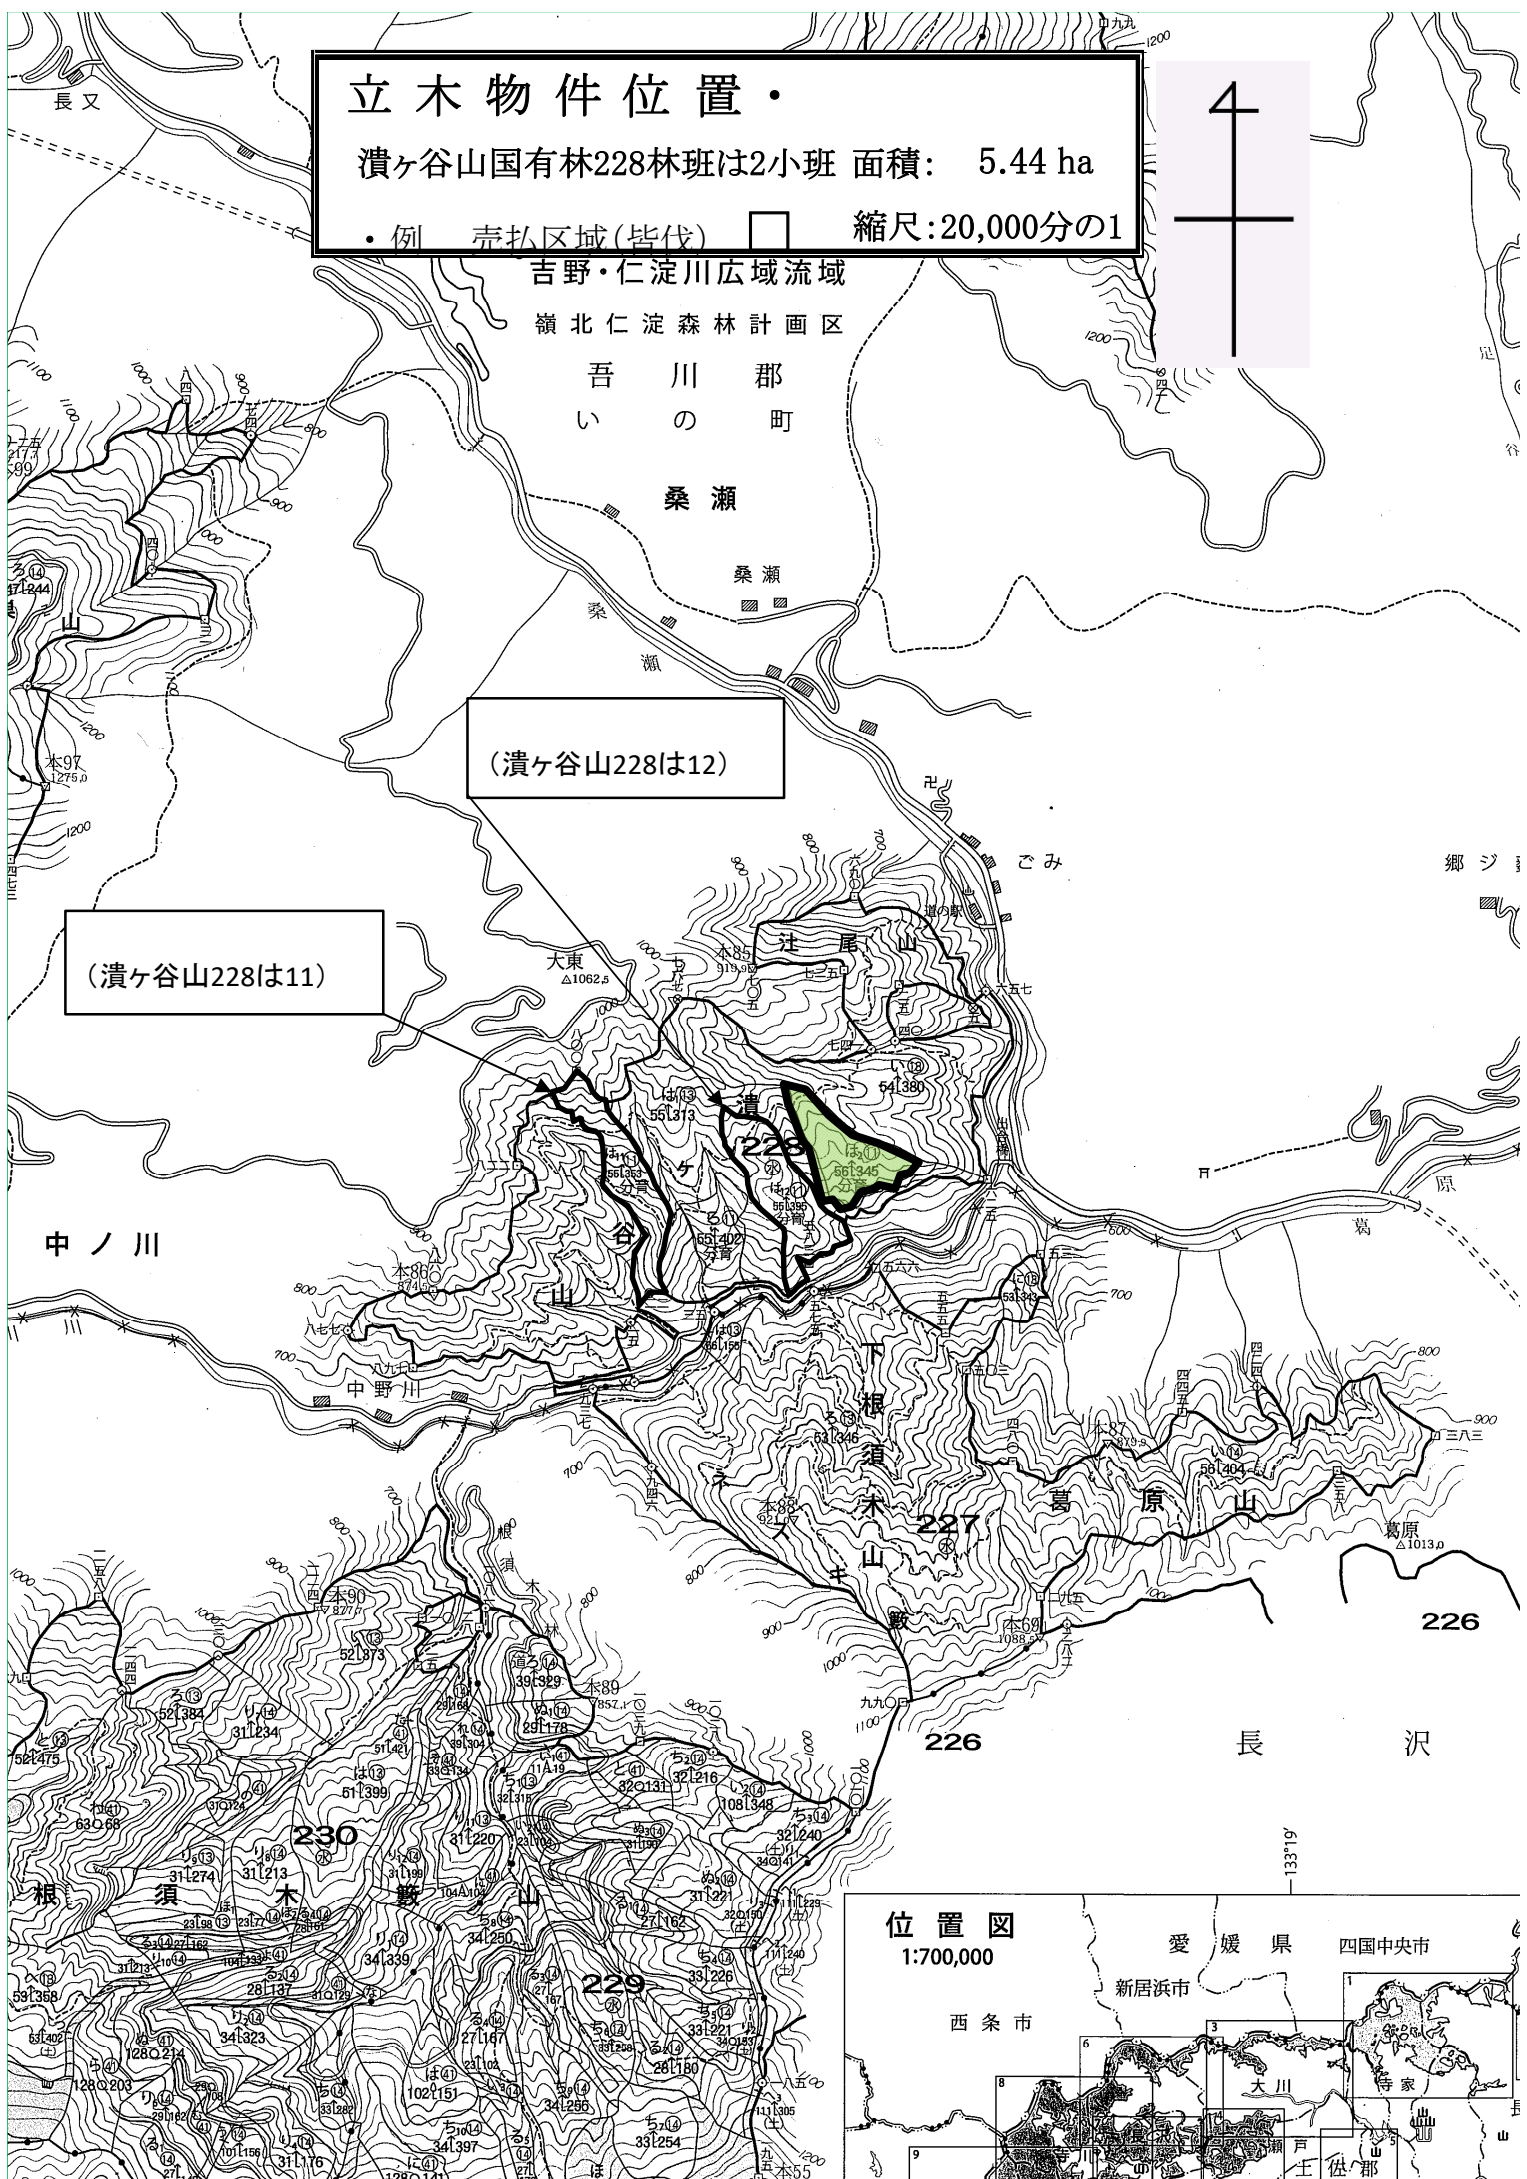

立木物件位置・

潰ヶ谷山国有林228林班は2小班 面積: 5.44 ha

・例 売払区域(皆伐) □ 縮尺:20,000分の1

吉野・仁淀川広域流域

嶺北仁淀森林計画区

吾川郡
いの町

桑瀬

(潰ヶ谷山228は12)

(潰ヶ谷山228は11)

位置図 1:700,000