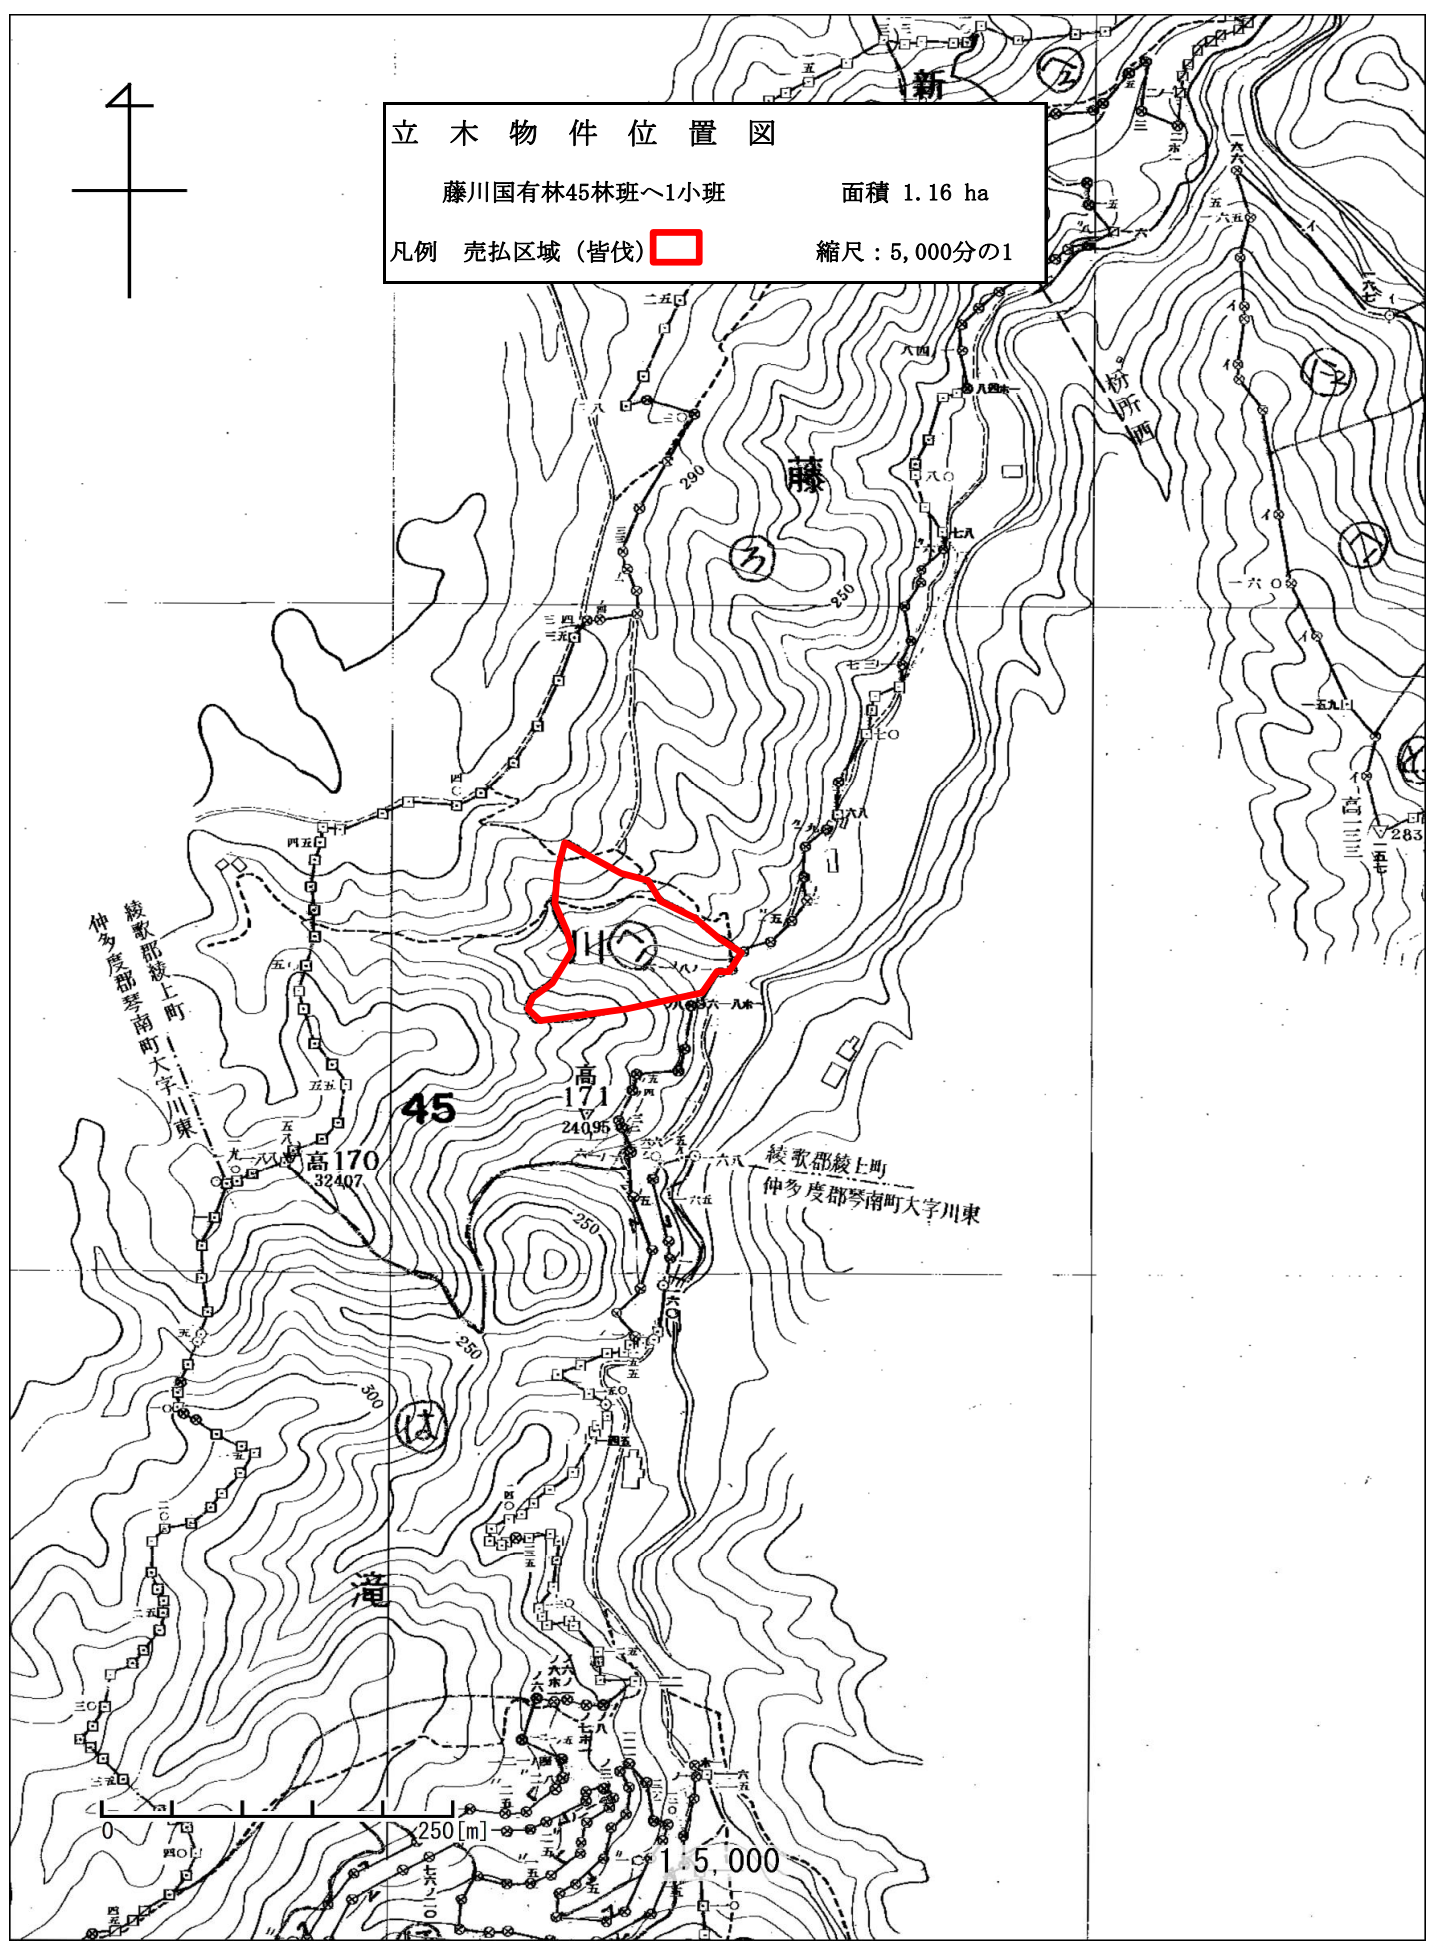

立木物件位置図  
藤川国有林45林班へ1小班 面積 1.16 ha  
凡例 売払区域 (皆伐)  縮尺: 5,000分の1

0 75 250 [m] 1:5,000