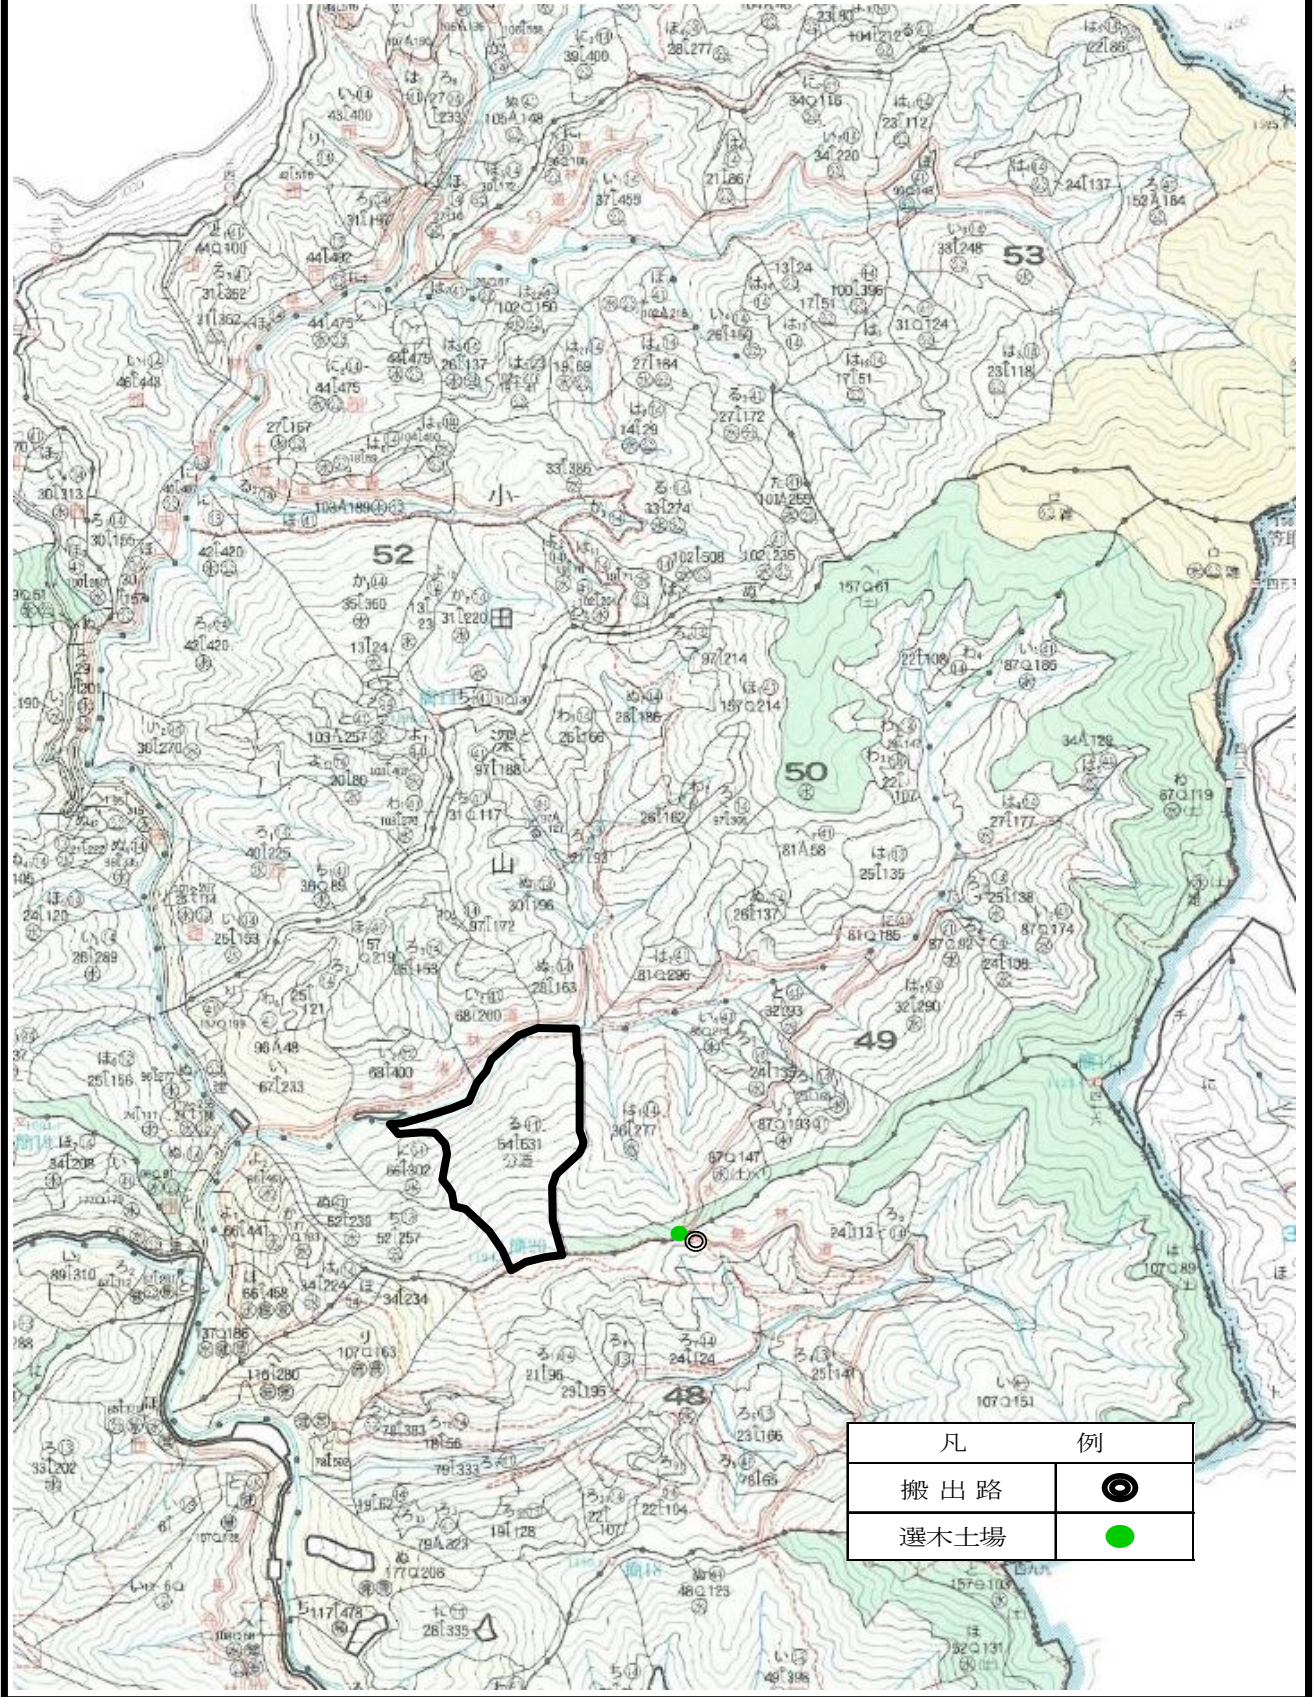

# 立木物件位置図

小田深山 49林班る小班

面積:16.94ha

凡例 売払区域(皆伐) □

縮尺:20,000分の1

凡 例	
搬出路	●
選木土場	●