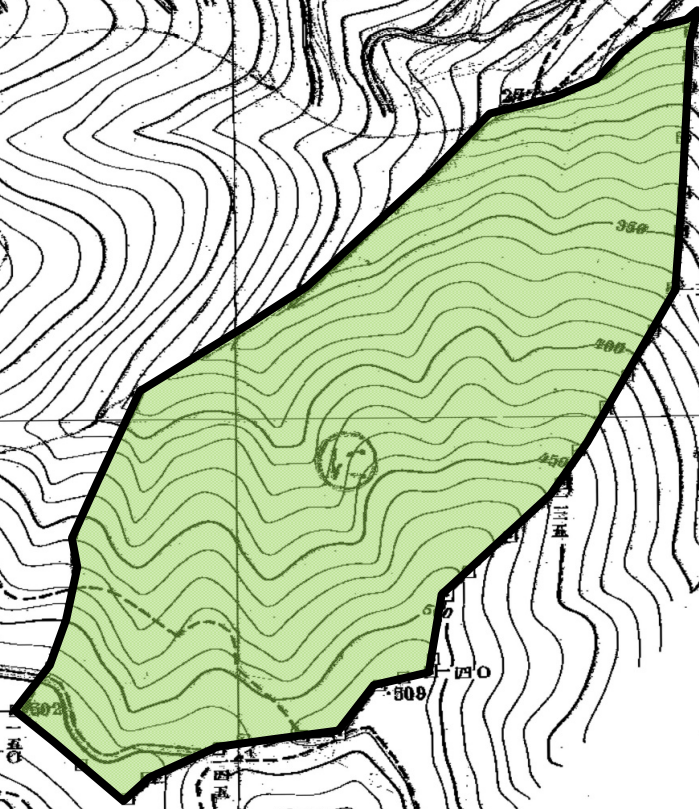

3082

立木物件位置図

郷城羽後山 3081林班に小班

面積:10.88ha

凡例 売払区域(皆伐)

縮尺:5,000分の1

城
羽
後
山

3081