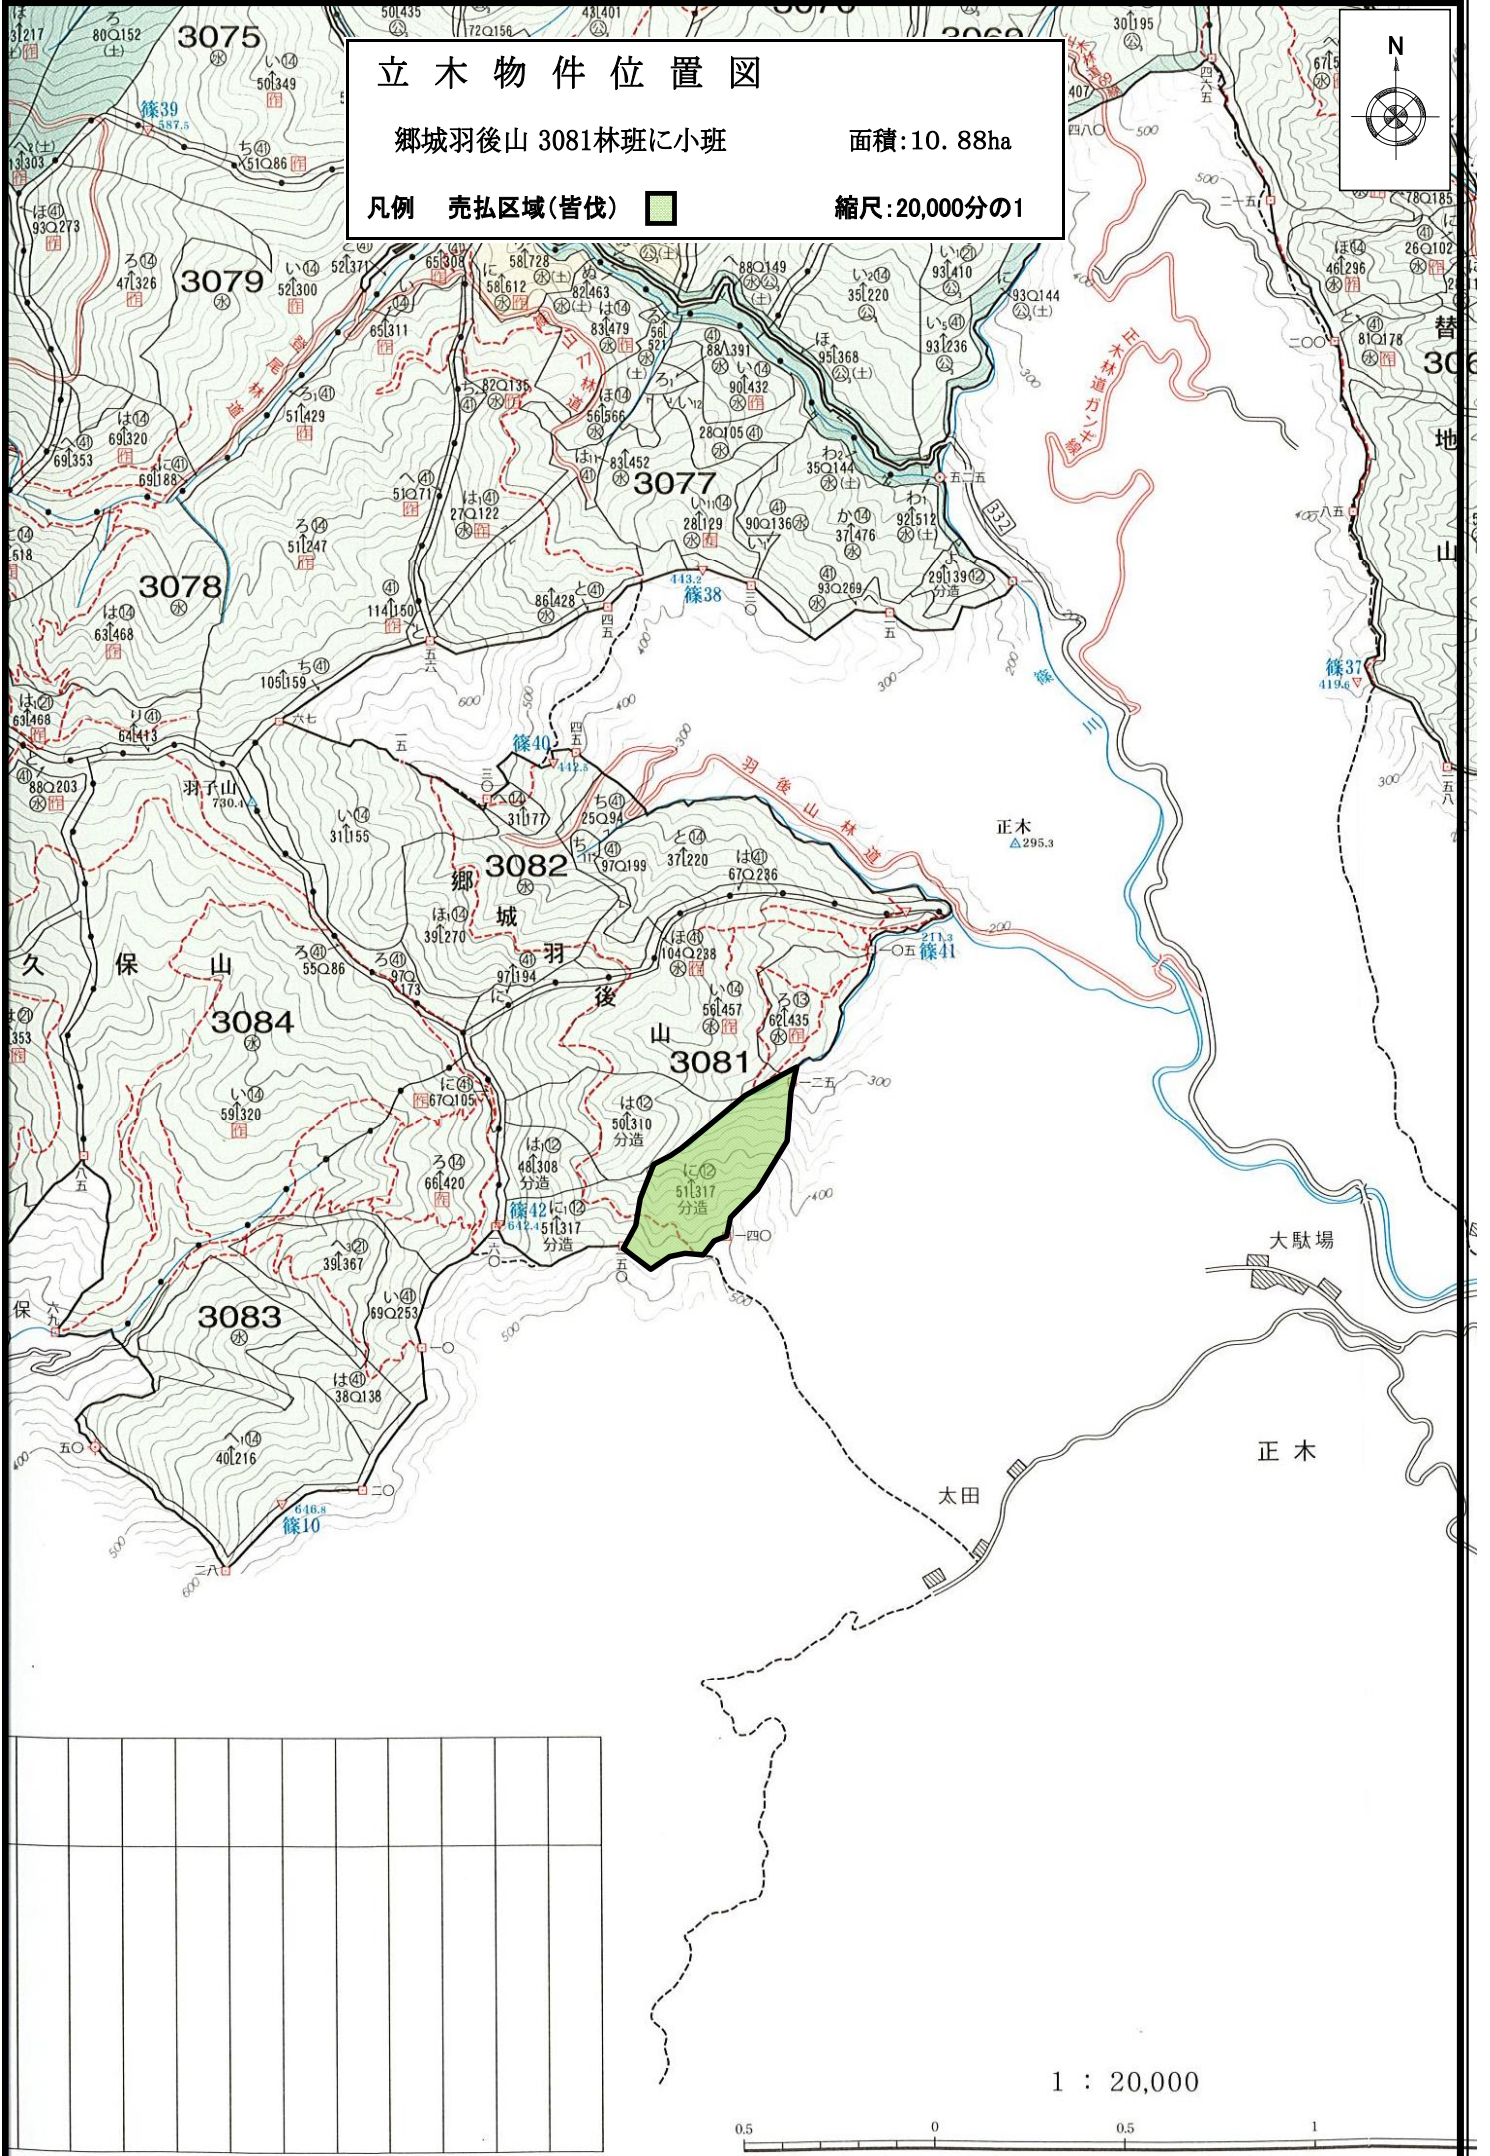

立木物件位置図

郷城羽後山 3081林班に小班

面積:10.88ha

凡例 売払区域(皆伐) 

縮尺:20,000分の1

1 : 20,000