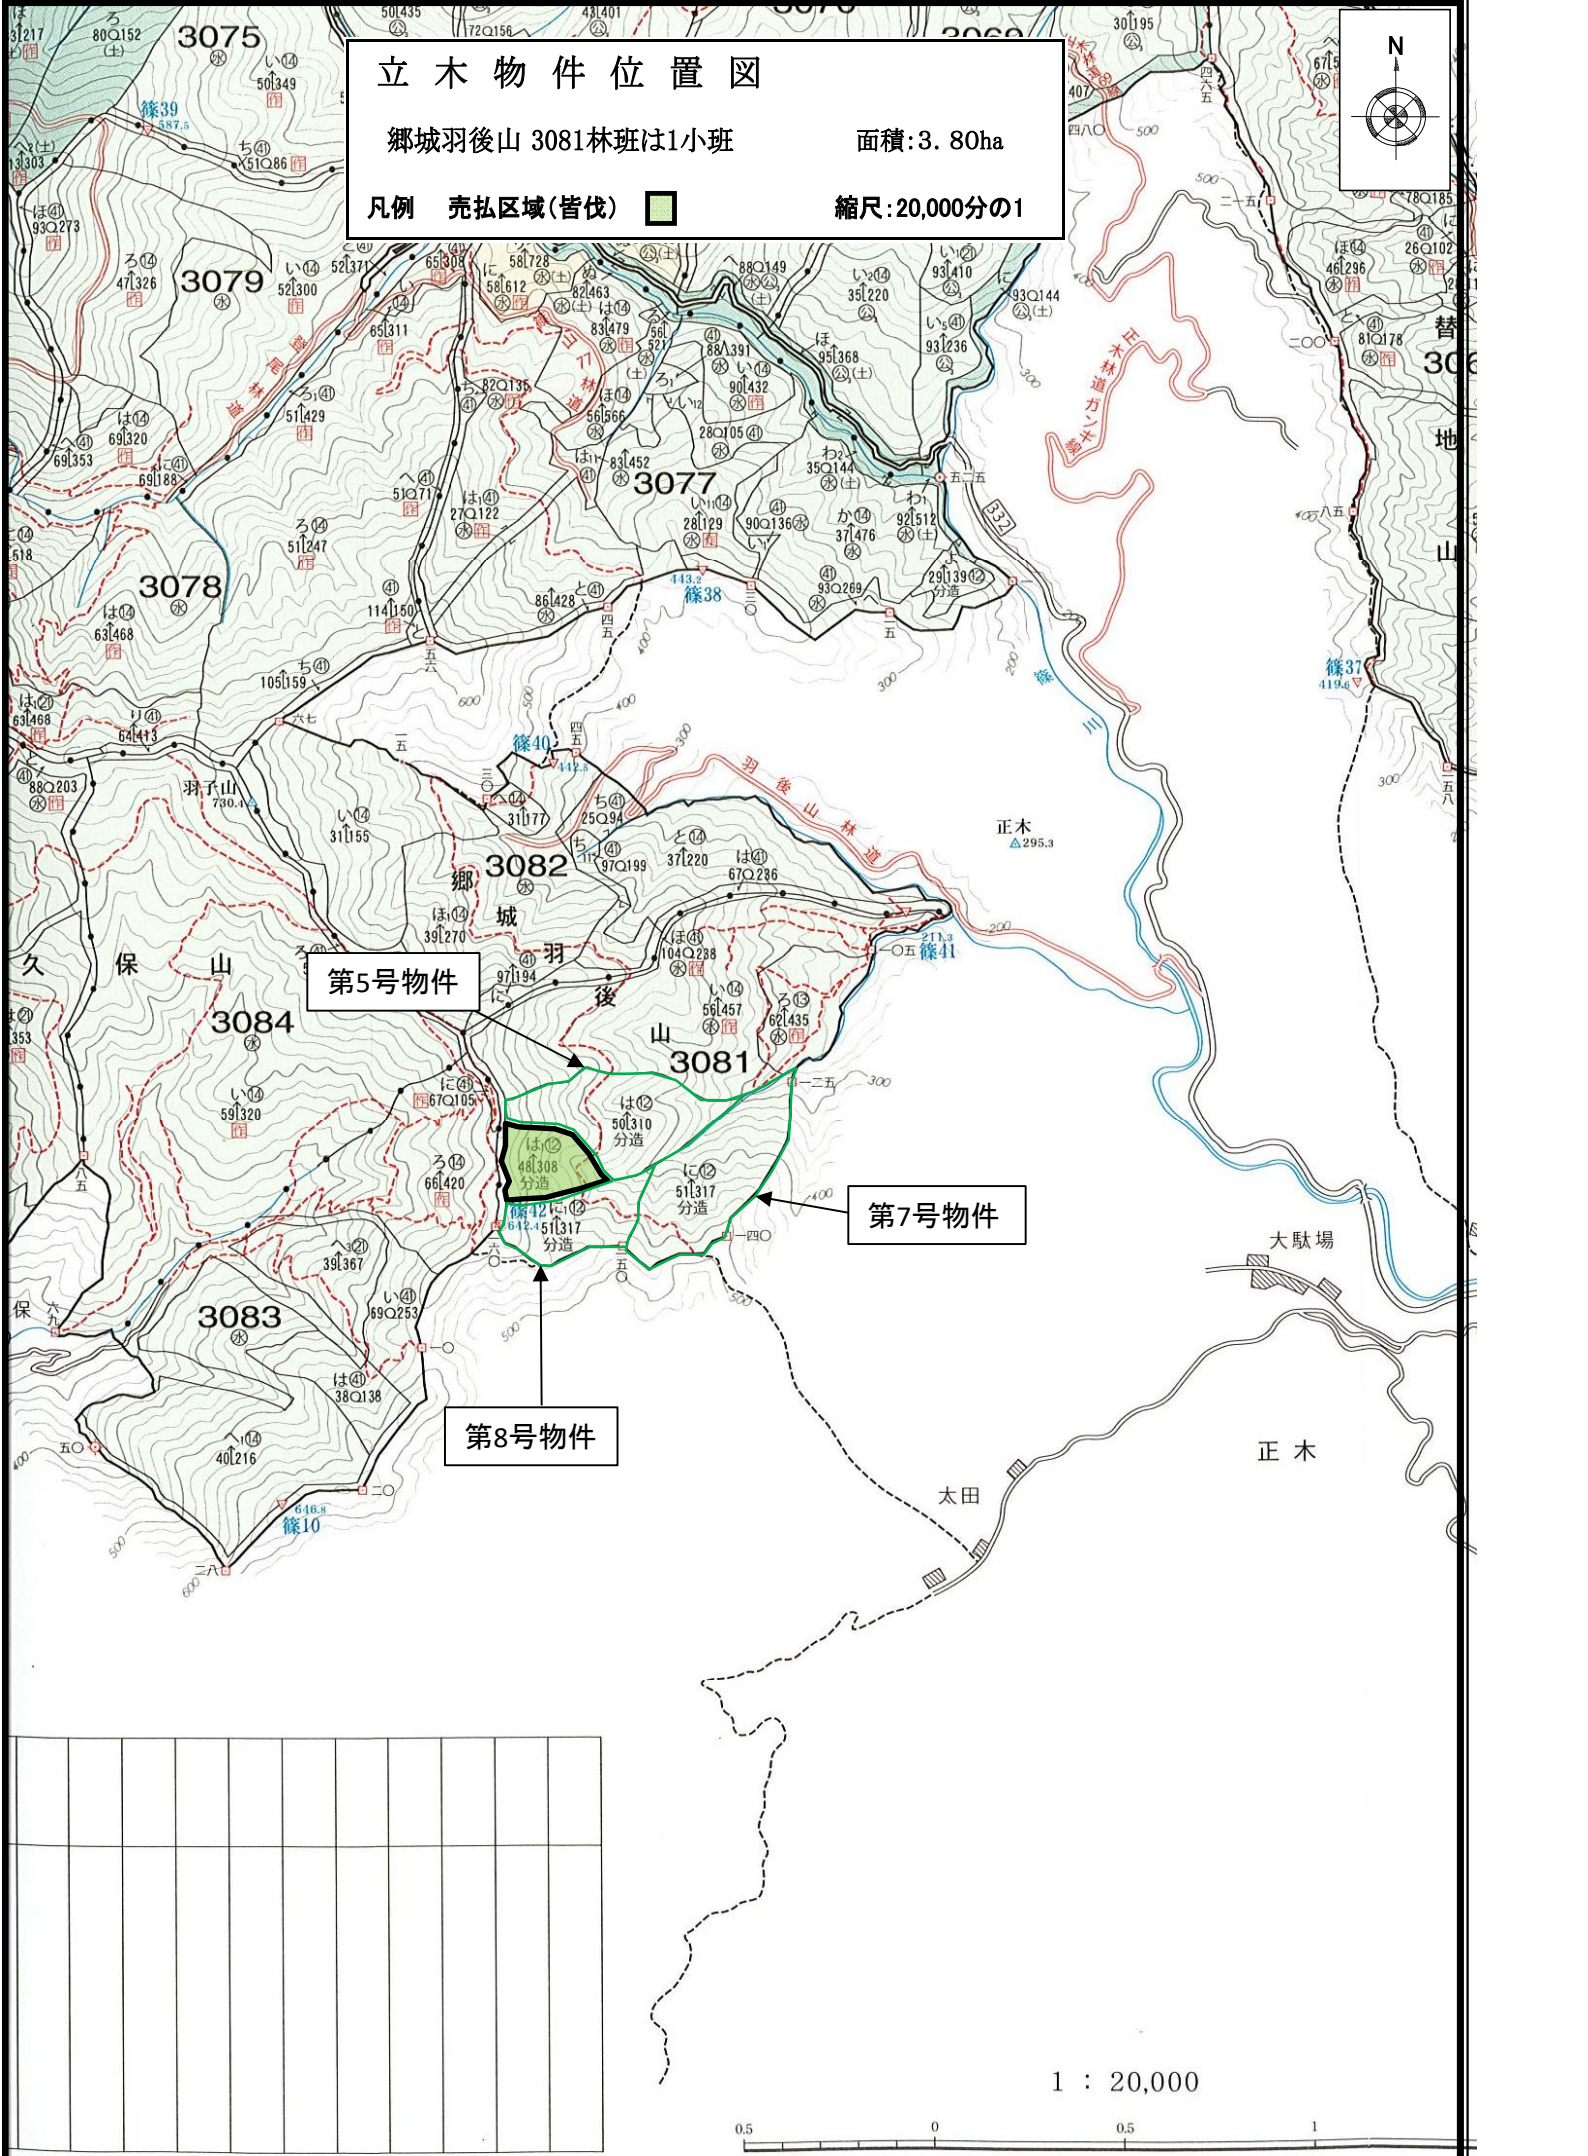

立木物件位置図

郷城羽後山 3081林班は1小班

面積:3.80ha

凡例 売払区域(皆伐)

縮尺:20,000分の1

1 : 20,000

132°38' 132°39' 132°40'