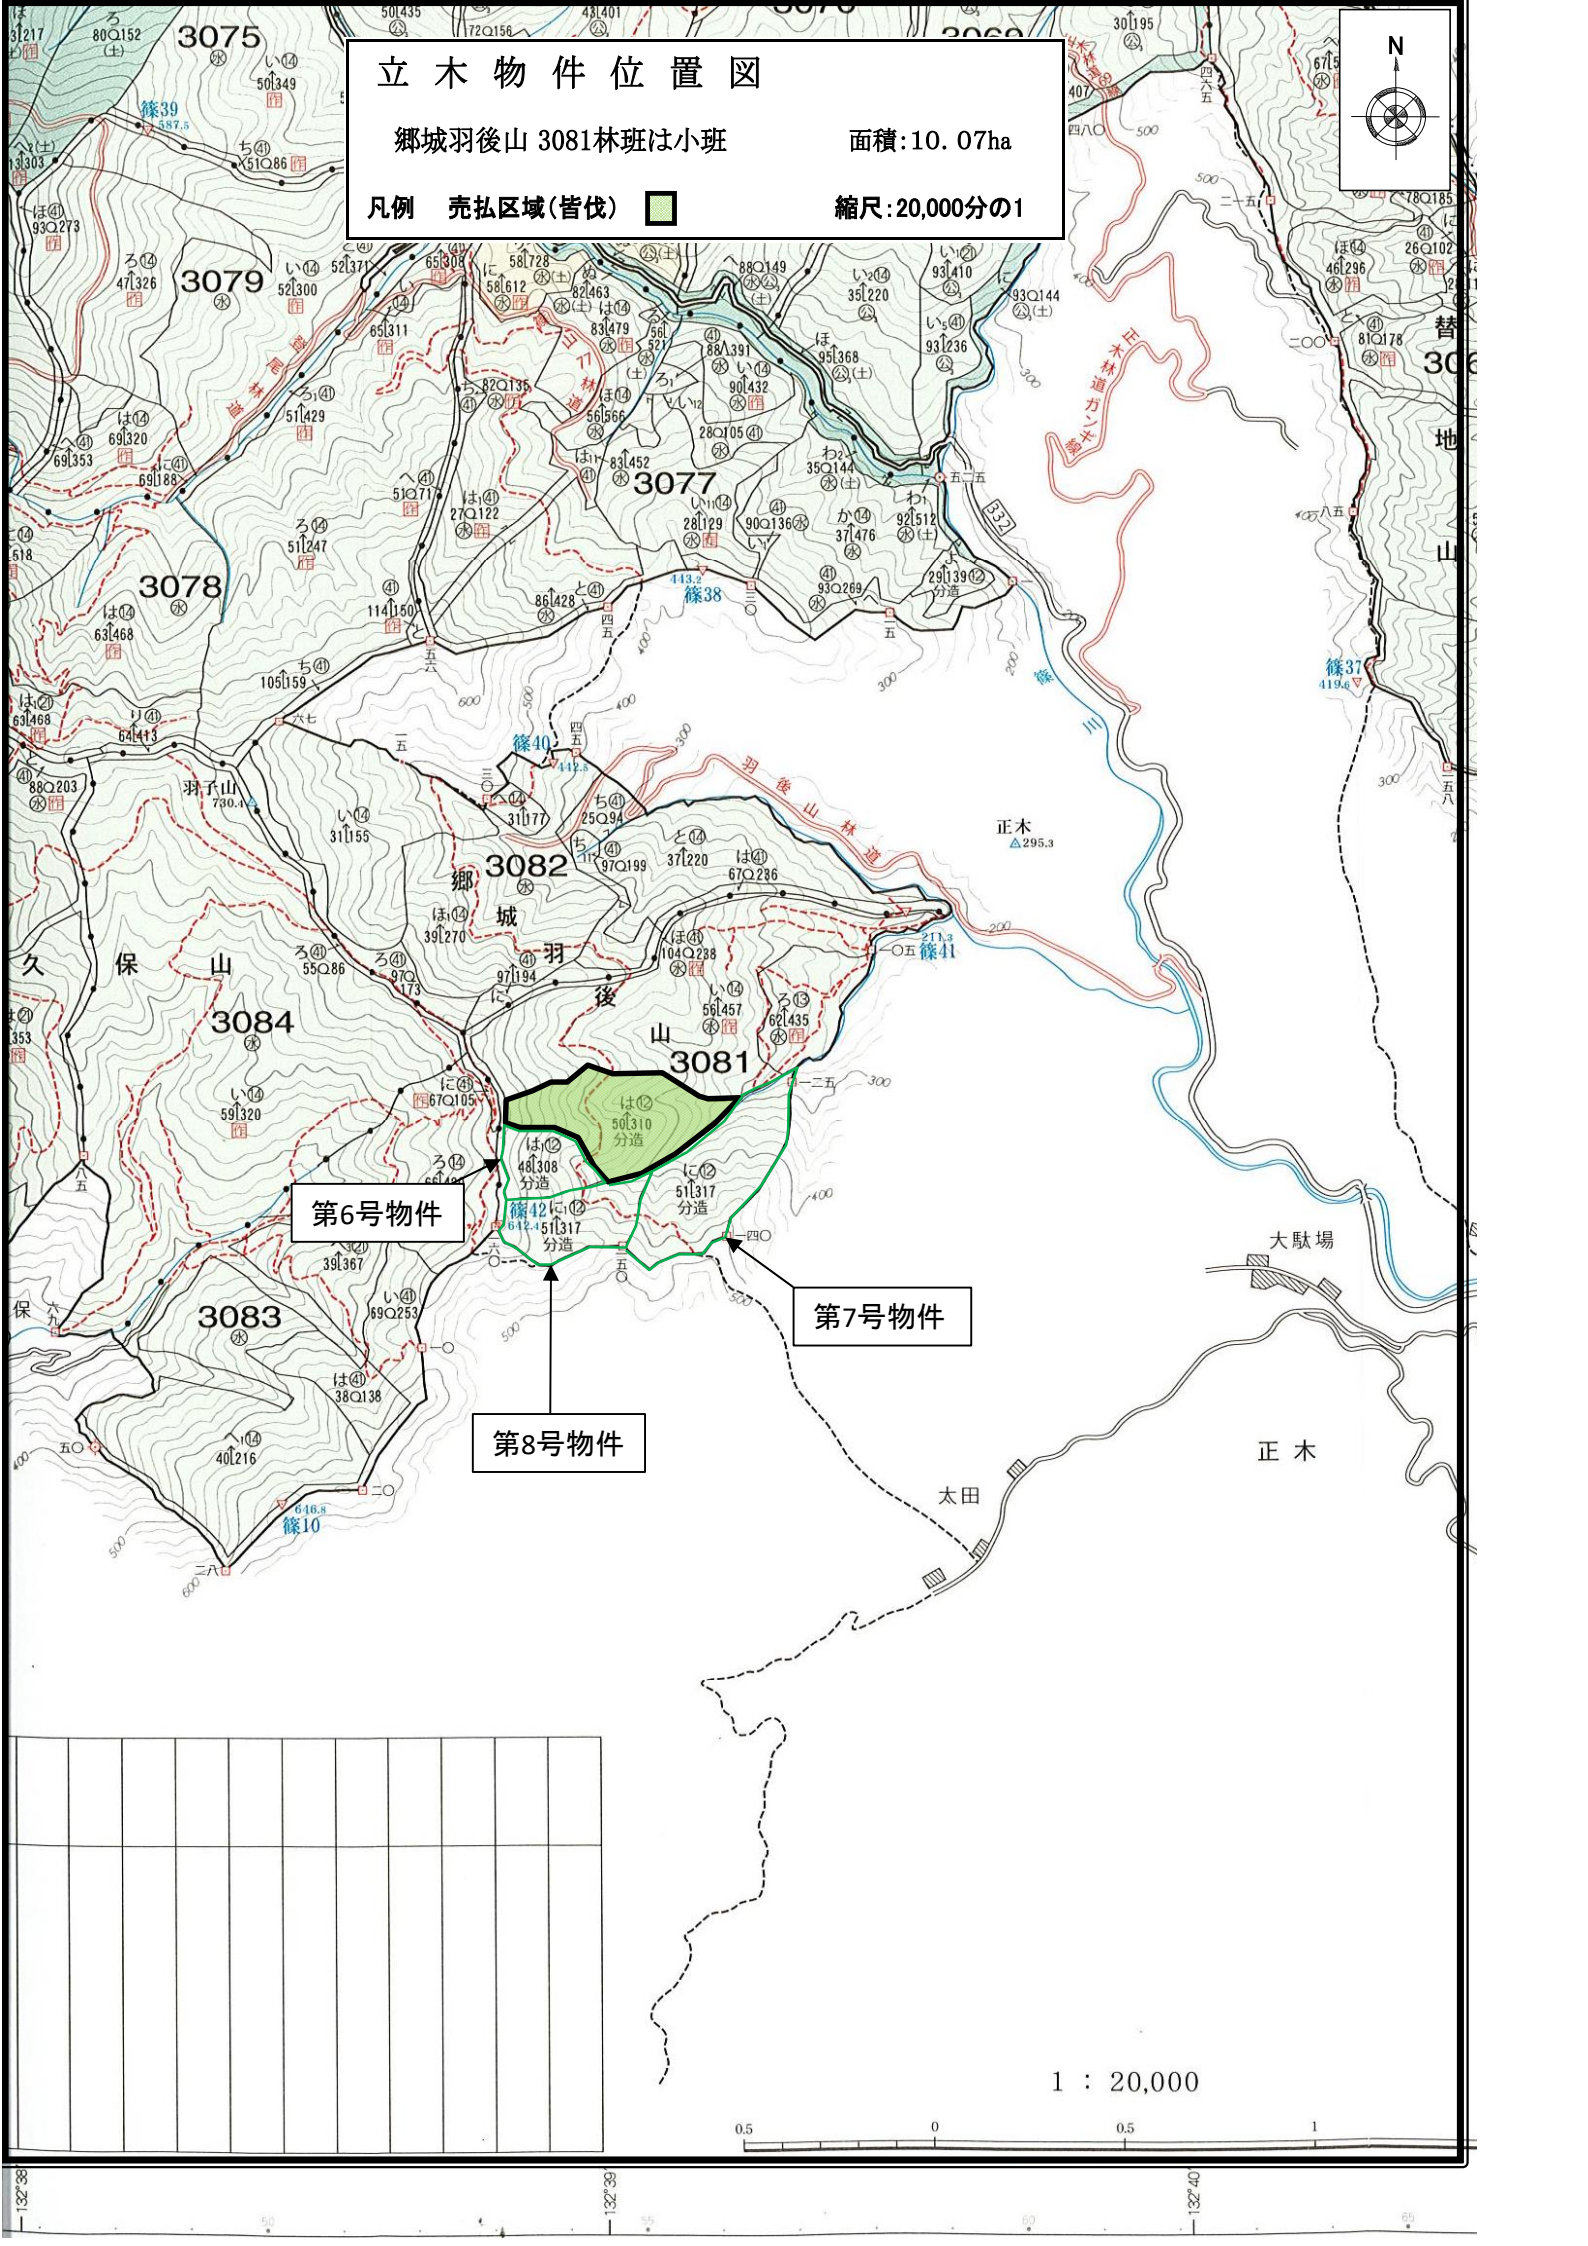

立木物件位置図

郷城羽後山 3081林班は小班

面積:10.07ha

凡例 売払区域(皆伐)

縮尺:20,000分の1

第6号物件

第7号物件

第8号物件

1 : 20,000

132°38' 132°39' 132°40'