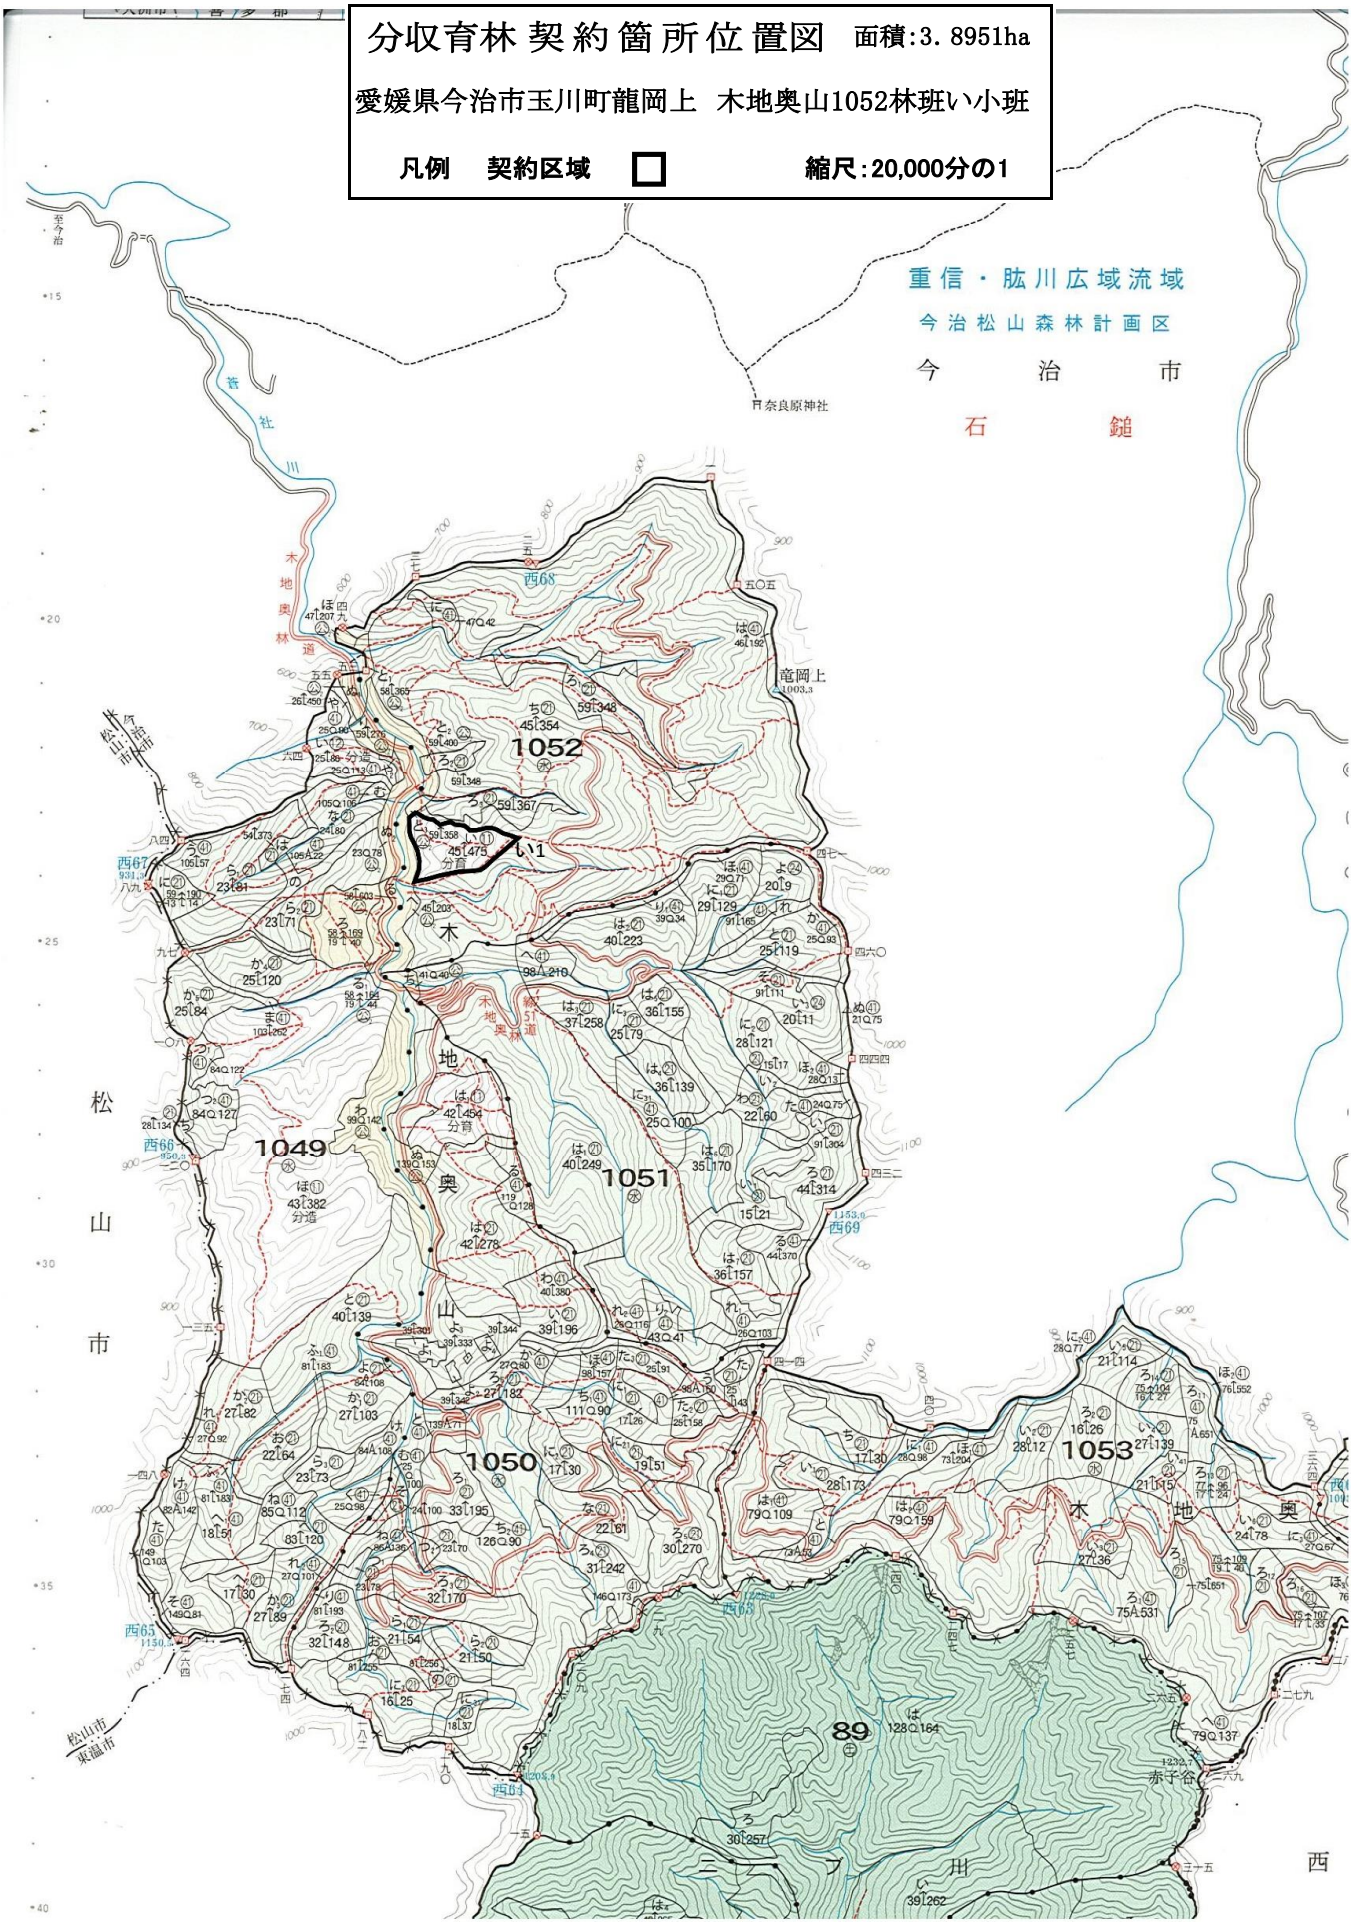

分収育林 契約箇所位置図 面積:3.8951ha
 愛媛県今治市玉川町龍岡上 木地奥山1052林班い小班
 凡例 契約区域 □ 縮尺:20,000分の1

重信・肱川広域流域
 今治松山森林計画区
 今 治 市
 石 鎚

西