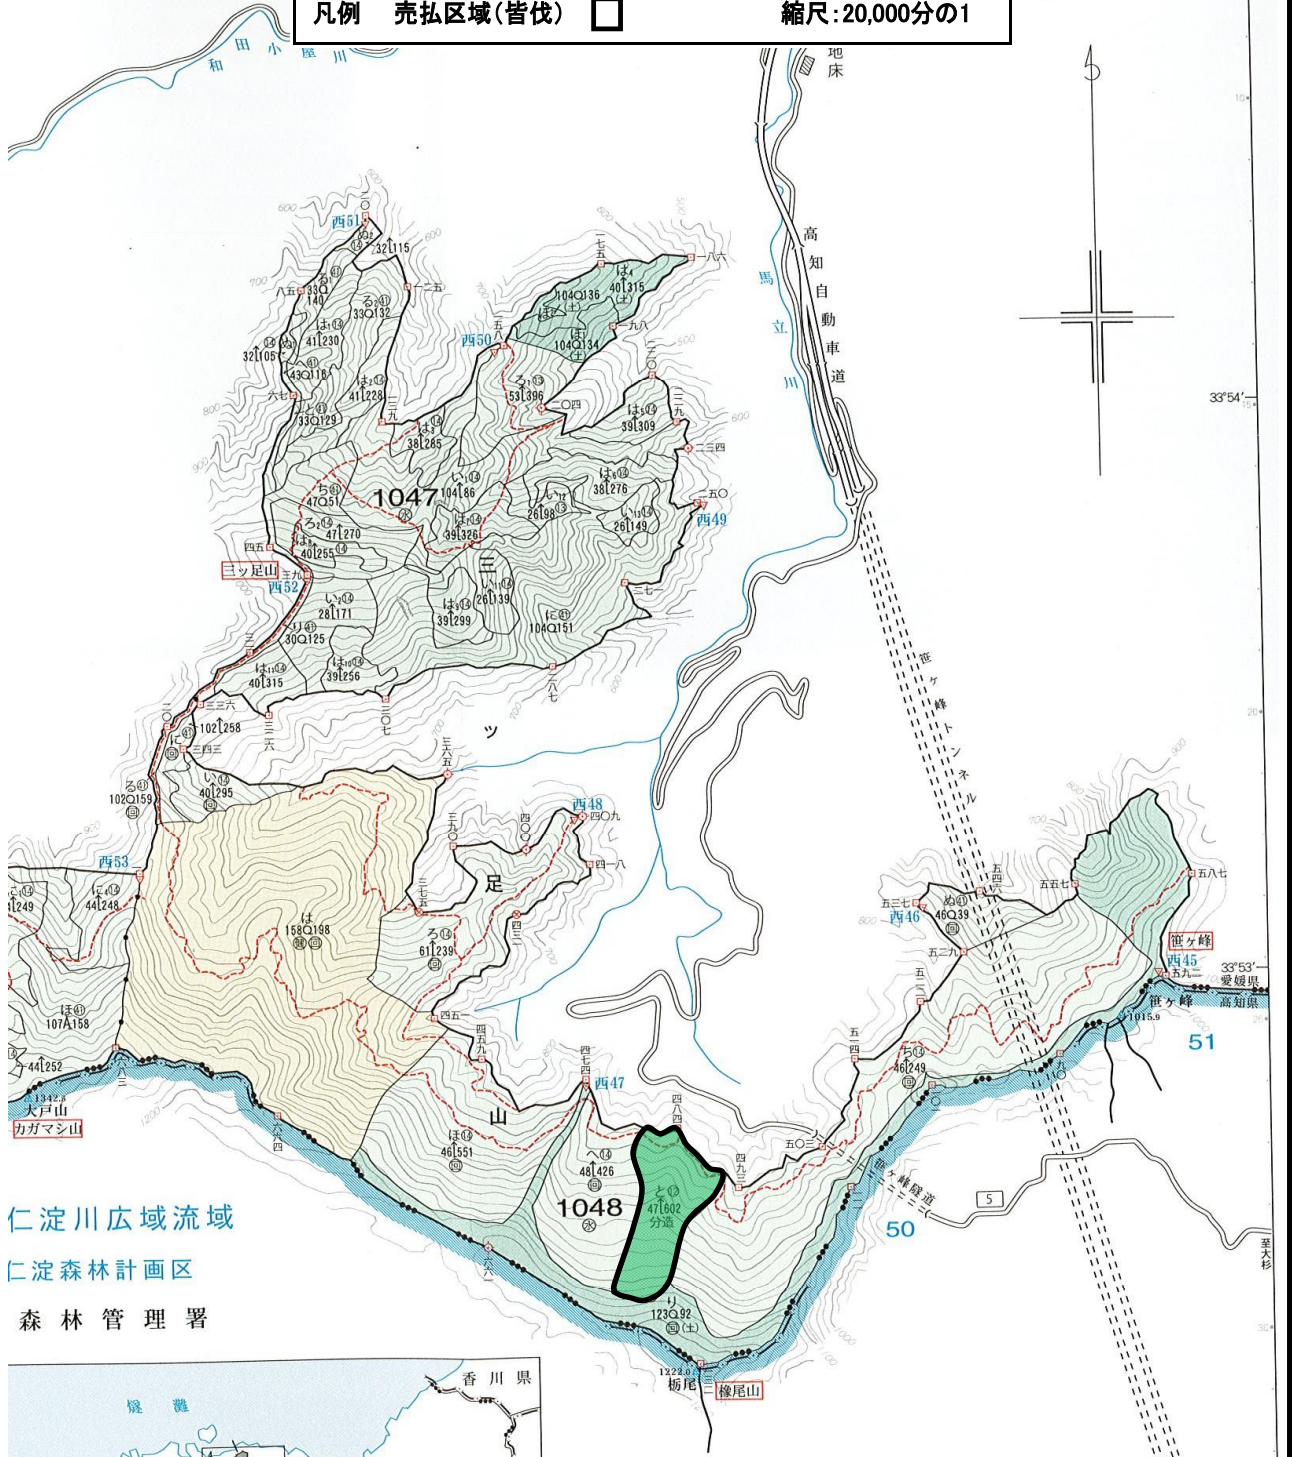

立木物件位置図

三ツ足山 1048林班と小班

面積:10.13ha

凡例 売払区域(皆伐) □

縮尺:20,000分の1

仁淀川広域流域
仁淀森林計画区
森林管理署

長岡郡
大豊町

土居担当区