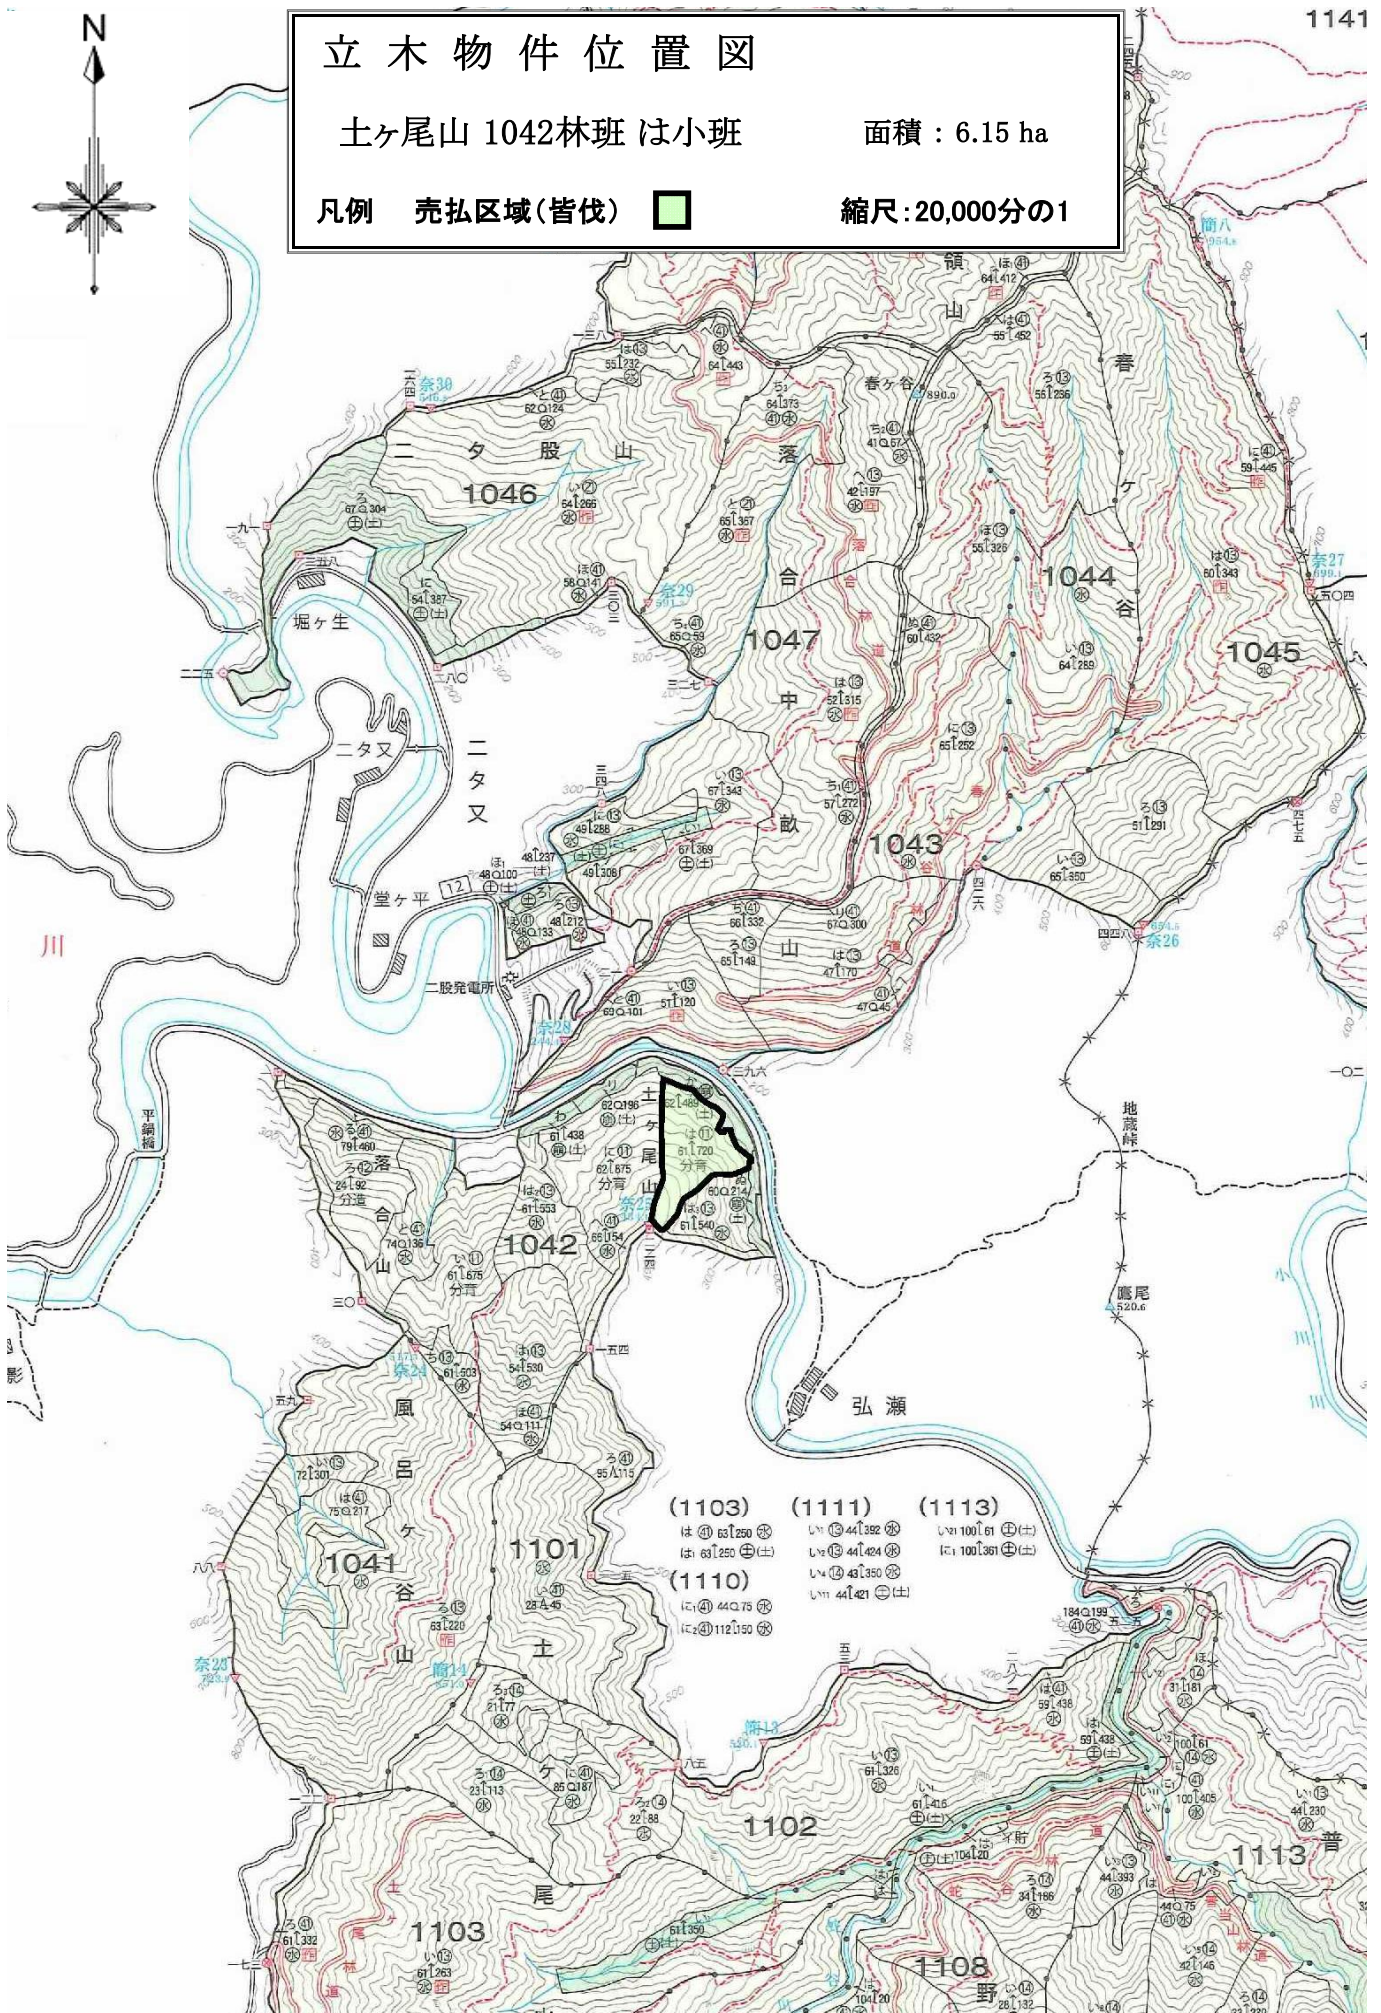

# 立木物件位置図

土ヶ尾山 1042林班 は小班

面積：6.15 ha

凡例 売払区域(皆伐)

縮尺：20,000分の1

- (1103) は ④ 631280 ⑤  
は 631280 ⑥
- (1111) い ④ 441382 ⑤  
い ⑤ 441424 ⑥  
い ④ 431350 ⑤  
い ④ 441421 ⑥
- (1113) い ④ 100161 ⑤  
い ④ 1001361 ⑥
- (1110) い ④ 44075 ⑤  
い ④ 112150 ⑥