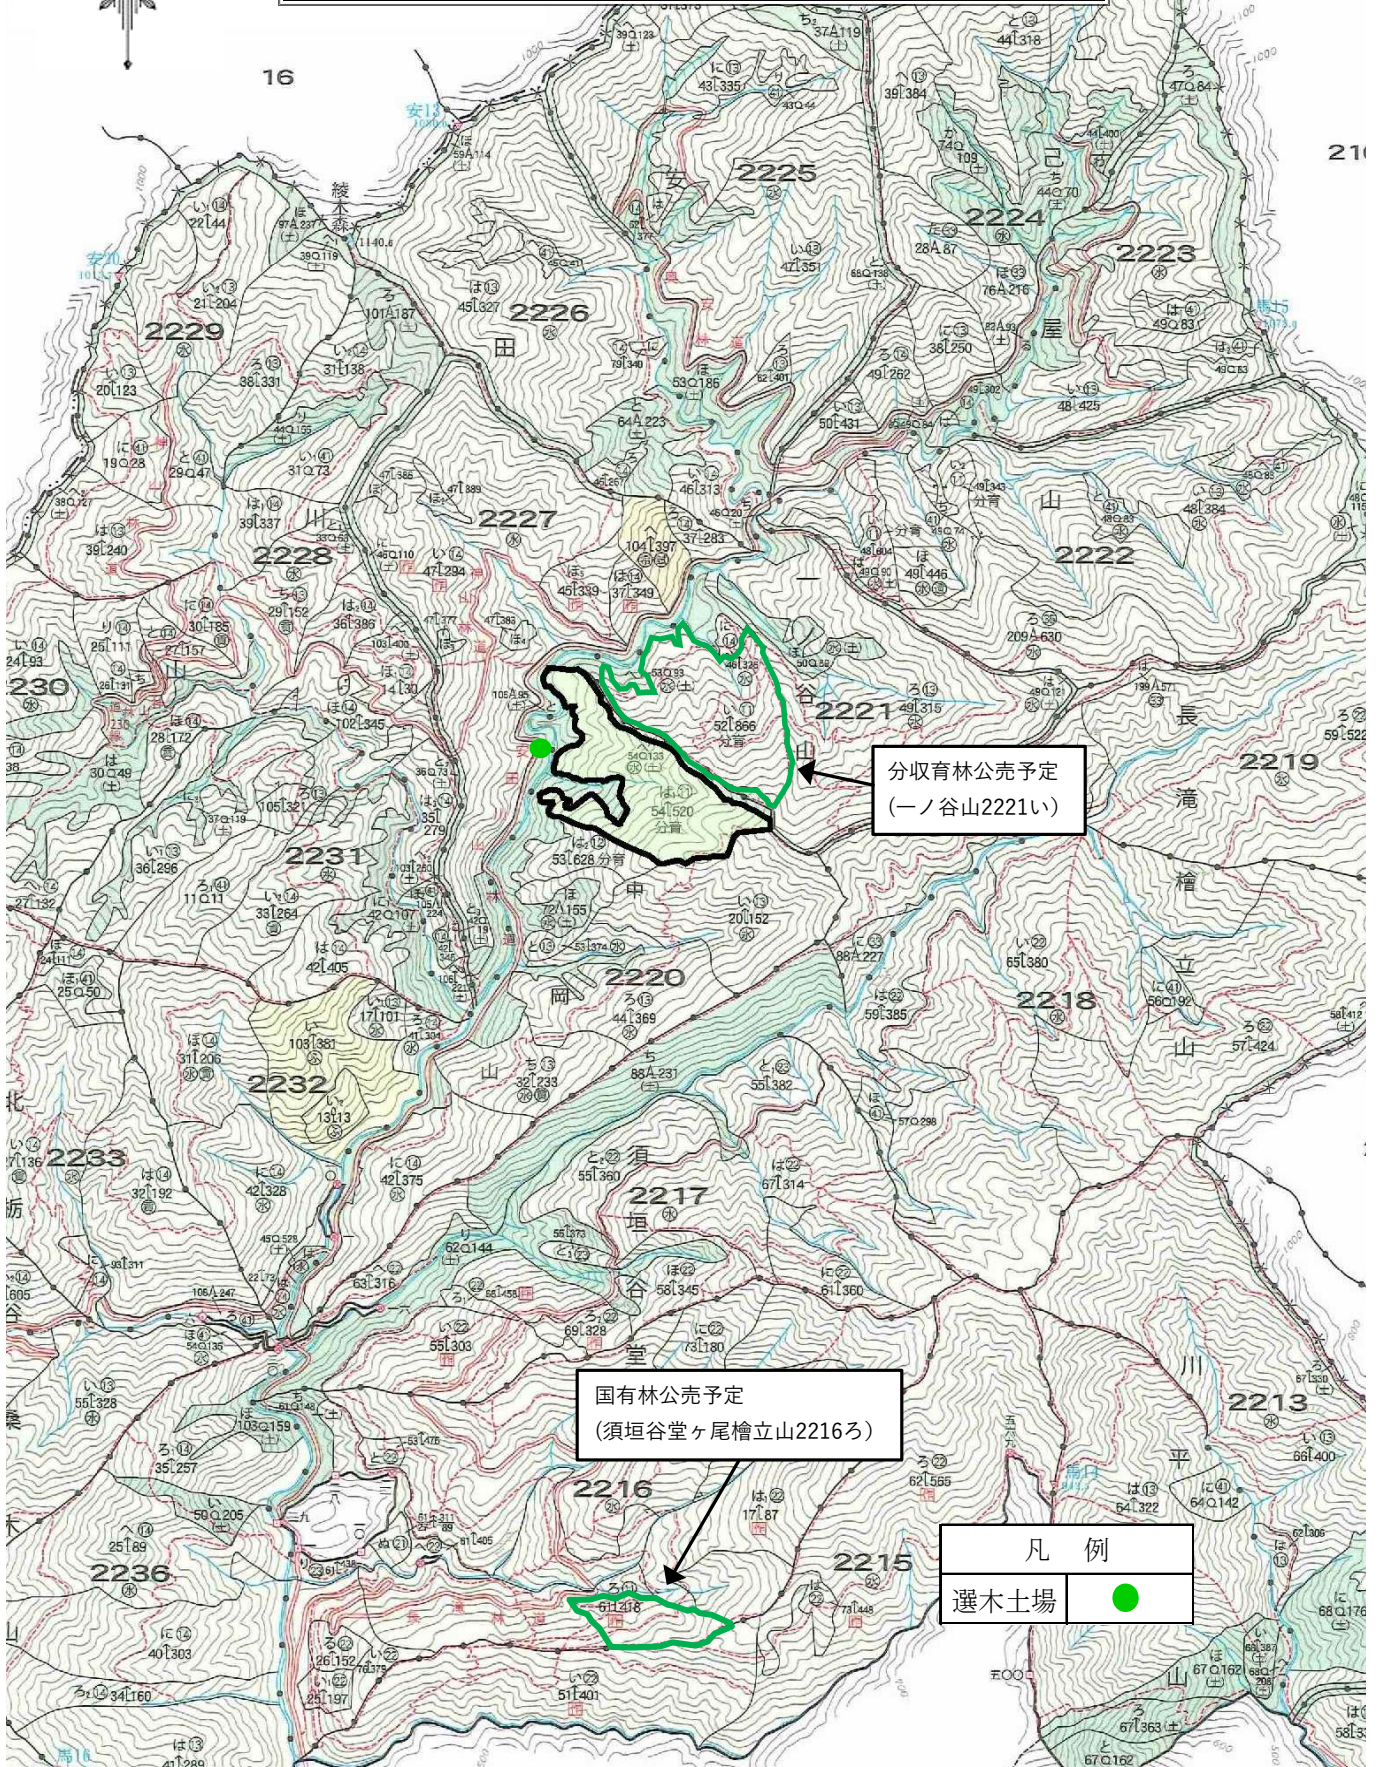

立木物件位置図

中岡山 2220林班 は1小班

面積 : 15.98 ha

凡例 売払区域(皆伐)

縮尺 : 20,000分の1

分収育林公売予定
(一ノ谷山2221い)

国有林公売予定
(須垣谷堂ヶ尾檜立山2216ろ)

凡例	
選木土場	●