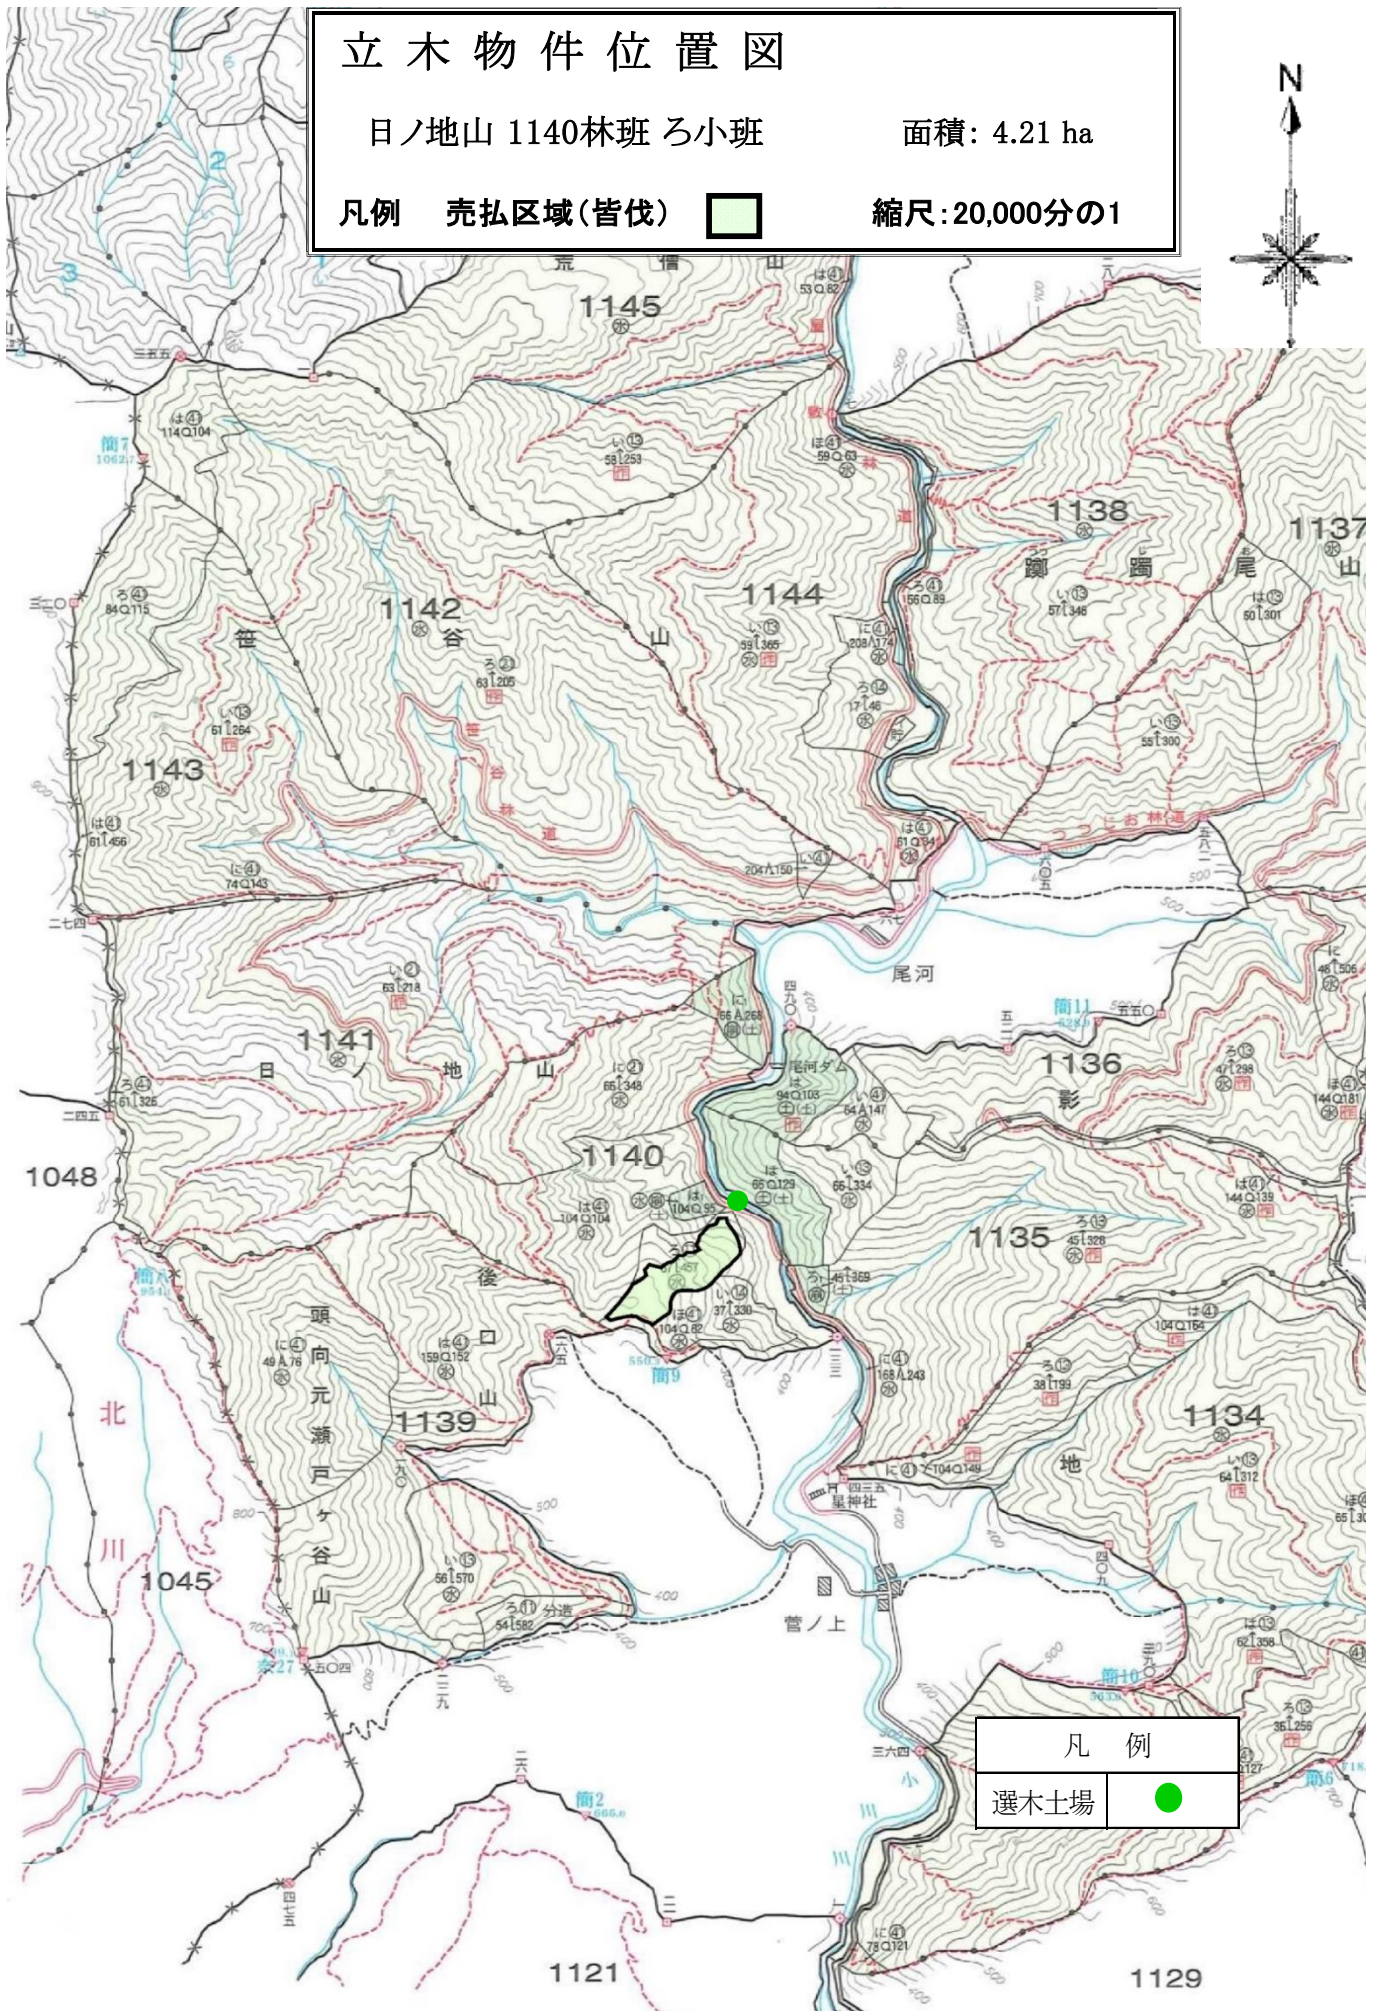

# 立木物件位置図

日ノ地山 1140林班ろ小班

面積: 4.21 ha

凡例 売払区域(皆伐)

縮尺: 20,000分の1

凡例

選木土場