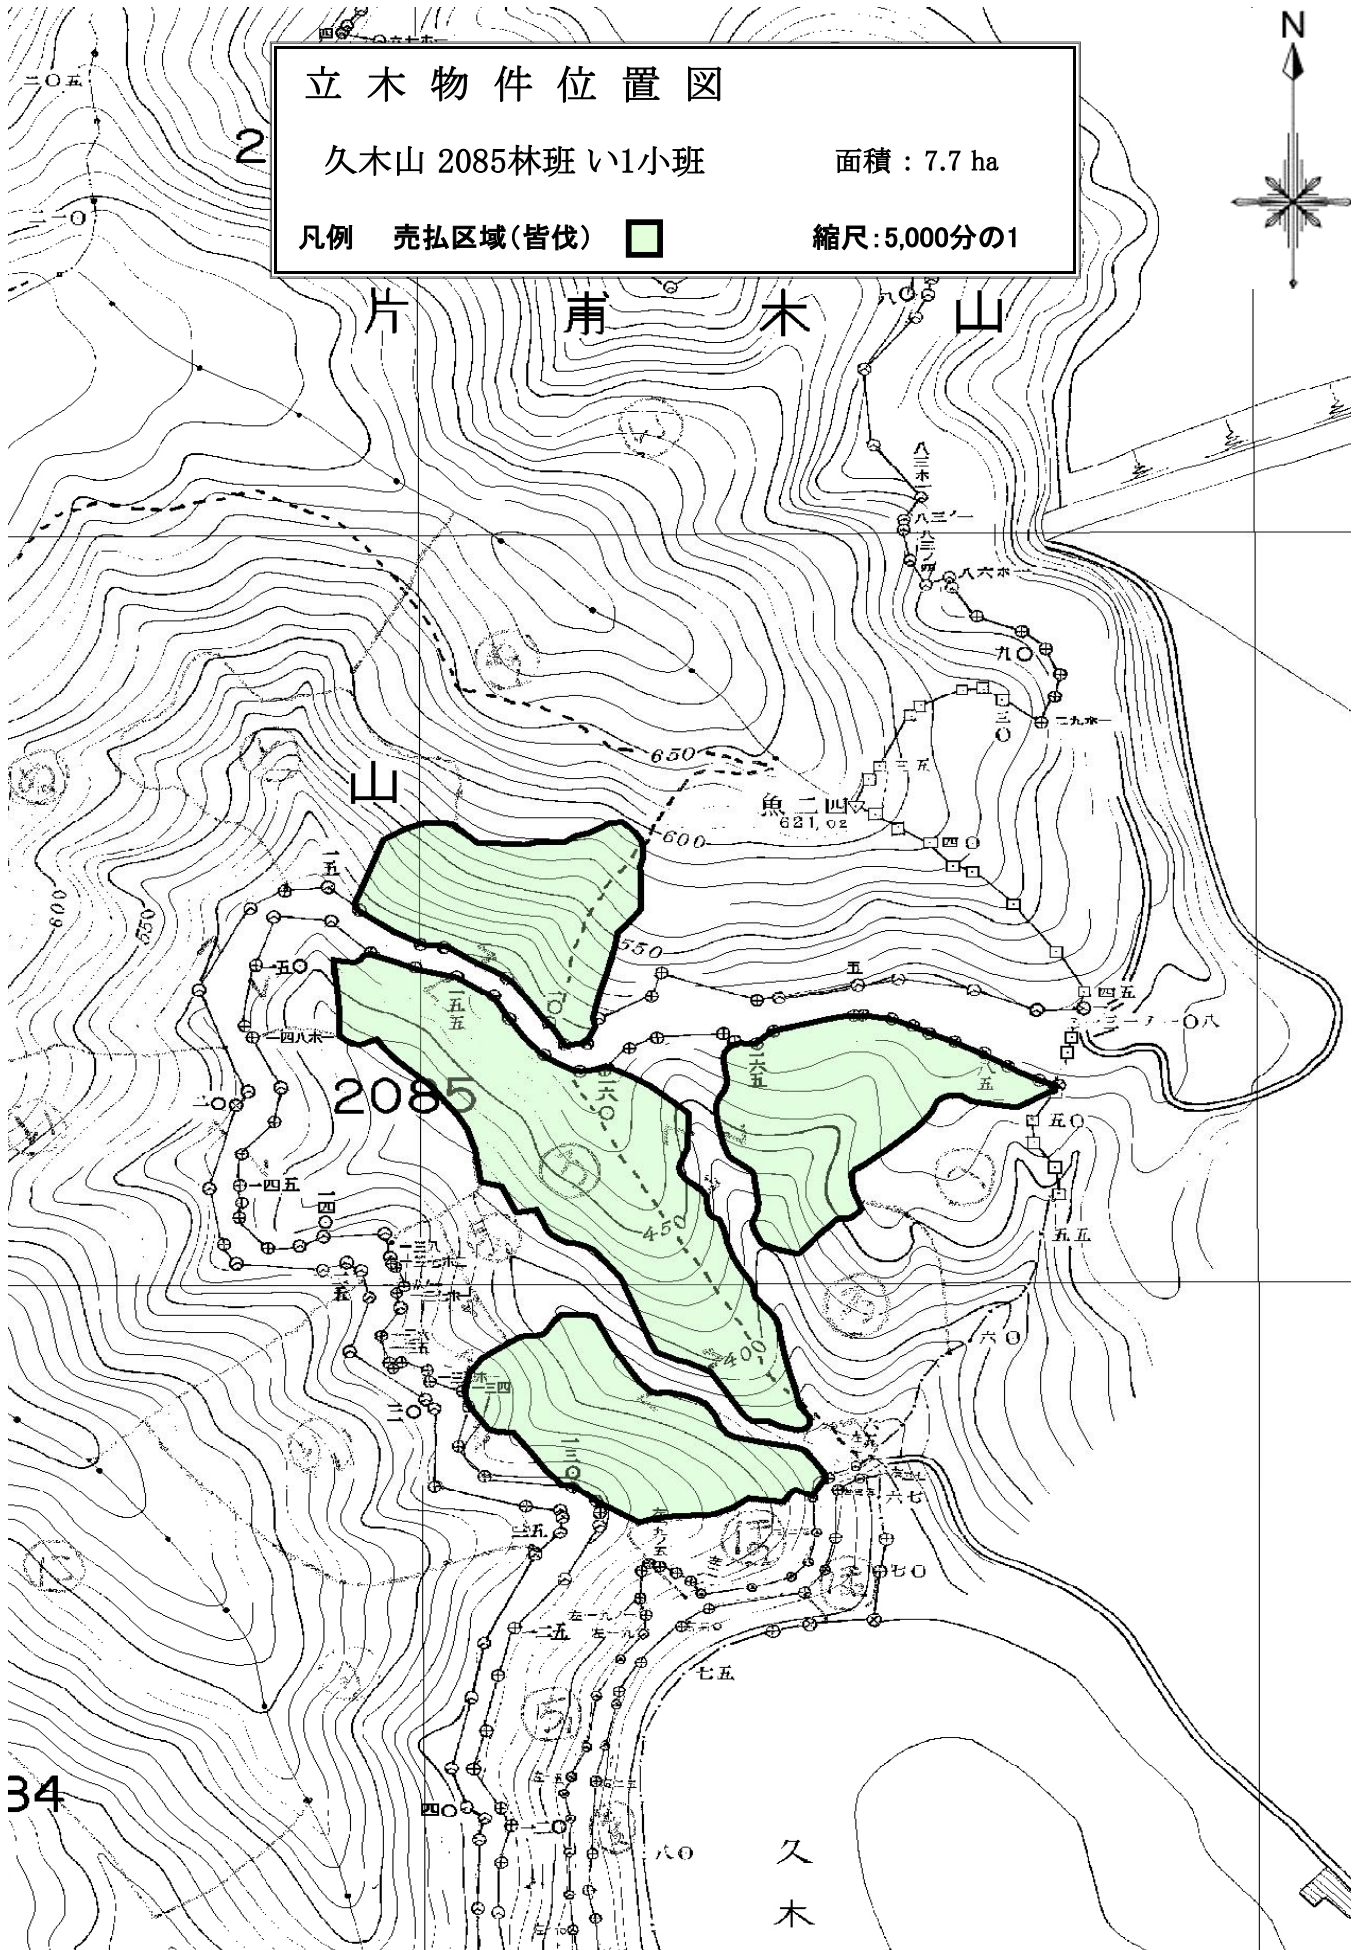

立木物件位置図

久木山 2085林班 い1小班

面積：7.7 ha

凡例 売払区域(皆伐)

縮尺：5,000分の1

34

久木